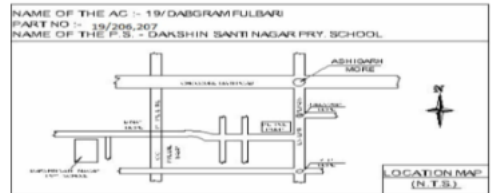

নির্বাচক নিবন্ধন আধিকারিকের স্বাক্ষর

Nazri Naksha

Google Map View

Polling Station Building Front View

Polling Station Front View

Cad View

Key MAP View

1 নাম : মধুবালা দাস (হালদার) স্বামীর নাম: সুশান্ত দাস বাড়ির নং : n0340 বয়স : 38 লিঙ্গ : মহিলা	WDB2424307 ফটো উপলব্ধ	2 নাম : আকাশ দাস পিতার নাম: বাবলু দাস বাড়ির নং : সন্দেশ নগর বয়স : 23 লিঙ্গ : পুরুষ	WDB3234739 ফটো উপলব্ধ	3 নাম : পিঙ্কি দত্ত স্বামীর নাম: কৃষ্ণ দত্ত বাড়ির নং : n0240 বয়স : 39 লিঙ্গ : মহিলা	MHX3996444 ফটো উপলব্ধ
4 নাম : কবিতা কর্মকার স্বামীর নাম: শ্যামল কর্মকার বাড়ির নং : n0392 বয়স : 45 লিঙ্গ : মহিলা	MHX3999588 ফটো উপলব্ধ	5 নাম : পিন্টু পাল চৌধুরী পিতার নাম: সুখরঞ্জন পাল চৌধুরী বাড়ির নং : এন0005 বয়স : 52 লিঙ্গ : পুরুষ	WDB3310547 ফটো উপলব্ধ	6 নাম : উত্তম অধিকারী পিতার নাম: জীবেশ অধিকারী বাড়ির নং : n0028 বয়স : 56 লিঙ্গ : পুরুষ	WB/03/021/276064 ফটো উপলব্ধ
7 নাম : সাবিত্রী অধিকারী স্বামীর নাম: স্বপন অধিকারী বাড়ির নং : n0028 বয়স : 51 লিঙ্গ : মহিলা	WB/03/021/276947 ফটো উপলব্ধ	8 নাম : সঞ্জয় অধিকারী পিতার নাম: সুভাষ অধিকারী বাড়ির নং : n0028 বয়স : 34 লিঙ্গ : পুরুষ	WDB1295443 ফটো উপলব্ধ	9 নাম : নিলিমা অধিকারী স্বামীর নাম: তপন অধিকারী বাড়ির নং : n0028 বয়স : 46 লিঙ্গ : মহিলা	WDB1295807 ফটো উপলব্ধ
10 নাম : রিপন অধিকারী পিতার নাম: যোগেশ অধিকারী বাড়ির নং : n0028 বয়স : 46 লিঙ্গ : পুরুষ	WDB1498716 ফটো উপলব্ধ	11 নাম : শেফালী অধিকারী স্বামীর নাম: সুবাস অধিকারী বাড়ির নং : n0028 বয়স : 61 লিঙ্গ : মহিলা	WB/03/021/276018 ফটো উপলব্ধ	12 নাম : স্বপন অধিকারী পিতার নাম: যোগেশ অধিকারী বাড়ির নং : n0028 বয়স : 54 লিঙ্গ : পুরুষ	WB/03/021/276946 ফটো উপলব্ধ
13 নাম : মৌসুমী বোস পাল স্বামীর নাম: মঙ্গল বোস বাড়ির নং : N0028 বয়স : 35 লিঙ্গ : মহিলা	WDB2976702 ফটো উপলব্ধ	14 নাম : সুমিতা অধিকারী স্বামীর নাম: রিপন অধিকারী বাড়ির নং : এন0215 বয়স : 36 লিঙ্গ : মহিলা	NTL1042258 ফটো উপলব্ধ	15 নাম : শিল্পী অধিকারী পিতার নাম: স্বপন অধিকারী বাড়ির নং : এন0028 বয়স : 23 লিঙ্গ : মহিলা	WDB3128584 ফটো উপলব্ধ
16 নাম : বিষ্ণু অধিকারী পিতার নাম: উত্তম অধিকারী বাড়ির নং : এস/ও উত্তম অধিকারী বয়স : 21 লিঙ্গ : পুরুষ	WDB3334596 ফটো উপলব্ধ	17 নাম : শুভজীত কুণ্ডু পিতার নাম: বাসুদেব কুণ্ডু বাড়ির নং : সী/ও বাসুদেব কুণ্ডু বয়স : 22 লিঙ্গ : পুরুষ	WDB3193034 ফটো উপলব্ধ	18 নাম : তুলিকা কুণ্ডু পিতার নাম: মানিক কুণ্ডু বাড়ির নং : সী/ও মানিক কুণ্ডু বয়স : 22 লিঙ্গ : মহিলা	WDB3205523 ফটো উপলব্ধ
19 নাম : মনোজ কুণ্ডু পিতার নাম: মানিক কুণ্ডু বাড়ির নং : সী/ও মানিক কুণ্ডু বয়স : 28 লিঙ্গ : পুরুষ	WDB3205598 ফটো উপলব্ধ	20 নাম : শীলারানী কুন্ডু স্বামীর নাম: নিতেন্দ্র নাথ কুন্ডু বাড়ির নং : n0127 বয়স : 52 লিঙ্গ : মহিলা	MHX2345510 ফটো উপলব্ধ	21 নাম : নয়ন কুণ্ডু পিতার নাম: নিতেন্দ্র নাথ কুণ্ডু বাড়ির নং : এন0127 বয়স : 25 লিঙ্গ : পুরুষ	WDB2737781 ফটো উপলব্ধ
22 নাম : শেফালী পাল(কুন্ডু) স্বামীর নাম: বাসুদেব কুন্ডু বাড়ির নং : n0048 বয়স : 39 লিঙ্গ : মহিলা	MHX3109824 ফটো উপলব্ধ	23 নাম : মানিক কুন্ডু পিতার নাম: সুকুমার কুন্ডু বাড়ির নং : n0048 বয়স : 61 লিঙ্গ : পুরুষ	WB/03/021/276503 ফটো উপলব্ধ	24 নাম : বাসুদেব কুন্ডু পিতার নাম: সুকুমার কুন্ডু বাড়ির নং : n0048 বয়স : 57 লিঙ্গ : পুরুষ	WB/03/021/276502 ফটো উপলব্ধ
25 নাম : নিতেন্দ্র কুন্ডু পিতার নাম: নবদীপ কুন্ডু বাড়ির নং : n0127 বয়স : 56 লিঙ্গ : পুরুষ	MHX3590775 ফটো উপলব্ধ	26 নাম : নিরঞ্জনচন্দ্র কুন্ডু পিতার নাম: নবদীপ কুন্ডু বাড়ির নং : n0127 বয়স : 62 লিঙ্গ : পুরুষ	WB/03/021/276150 ফটো উপলব্ধ	27 নাম : বিথীকা কুন্ডু স্বামীর নাম: নিরঞ্জন কুন্ডু বাড়ির নং : n0117 বয়স : 57 লিঙ্গ : মহিলা	WB/03/021/276086 ফটো উপলব্ধ
28 নাম : সমু কর্মকার পিতার নাম: শ্যামল কর্মকার বাড়ির নং : n0379 বয়স : 26 লিঙ্গ : পুরুষ	WDB2600740 ফটো উপলব্ধ	29 নাম : শ্যামল কর্মকার পিতার নাম: মানিক নাথ কর্মকার বাড়ির নং : n0399 বয়স : 49 লিঙ্গ : পুরুষ	MHX3999596 ফটো উপলব্ধ	30 নাম : পম্পা গাঙ্গুলী স্বামীর নাম: দীপক গাঙ্গুলী বাড়ির নং : n0117 বয়স : 45 লিঙ্গ : মহিলা	MHX3808946 ফটো উপলব্ধ