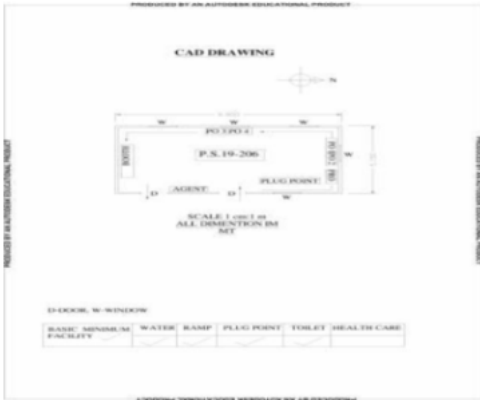

নির্বাচক নিবন্ধন আধিকারিকের স্বাক্ষর

Nazri Naksha

Google Map View

Polling Station Building Front View

Polling Station Front View

Cad View

Key MAP View

1 নাম : মধুবালা দাস (হালদার) স্বামীর নাম: সুশান্ত দাস বাড়ির নং : n0340 বয়স : 38 লিঙ্গ : মহিলা	WDB2424307 ফটো উপলব্ধ	2 নাম : আকাশ দাস পিতার নাম: বাবলু দাস বাড়ির নং : সন্দেশ নগর বয়স : 23 লিঙ্গ : পুরুষ	WDB3234739 ফটো উপলব্ধ	3 নাম : পিঙ্কি দত্ত স্বামীর নাম: কৃষ্ণ দত্ত বাড়ির নং : n0240 বয়স : 39 লিঙ্গ : মহিলা	MHX3996444 ফটো উপলব্ধ
4 নাম : কবিতা কর্মকার স্বামীর নাম: শ্যামল কর্মকার বাড়ির নং : n0392 বয়স : 45 লিঙ্গ : মহিলা	MHX3999588 ফটো উপলব্ধ	5 নাম : পিন্টু পাল চৌধুরী পিতার নাম: সুখরঞ্জন পাল চৌধুরী বাড়ির নং : এন0005 বয়স : 52 লিঙ্গ : পুরুষ	WDB3310547 ফটো উপলব্ধ	6 নাম : উত্তম অধিকারী পিতার নাম: জীবেশ অধিকারী বাড়ির নং : n0028 বয়স : 56 লিঙ্গ : পুরুষ	WB/03/021/276064 ফটো উপলব্ধ
7 নাম : সাবিত্রী অধিকারী স্বামীর নাম: স্বপন অধিকারী বাড়ির নং : n0028 বয়স : 51 লিঙ্গ : মহিলা	WB/03/021/276947 ফটো উপলব্ধ	8 নাম : সঞ্জয় অধিকারী পিতার নাম: সুভাষ অধিকারী বাড়ির নং : n0028 বয়স : 34 লিঙ্গ : পুরুষ	WDB1295443 ফটো উপলব্ধ	9 নাম : নিলিমা অধিকারী স্বামীর নাম: তপন অধিকারী বাড়ির নং : n0028 বয়স : 46 লিঙ্গ : মহিলা	WDB1295807 ফটো উপলব্ধ
10 নাম : রিপন অধিকারী পিতার নাম: যোগেশ অধিকারী বাড়ির নং : n0028 বয়স : 46 লিঙ্গ : পুরুষ	WDB1498716 ফটো উপলব্ধ	11 নাম : শেফালী অধিকারী স্বামীর নাম: সুবাস অধিকারী বাড়ির নং : n0028 বয়স : 61 লিঙ্গ : মহিলা	WB/03/021/276018 ফটো উপলব্ধ	12 নাম : স্বপন অধিকারী পিতার নাম: যোগেশ অধিকারী বাড়ির নং : n0028 বয়স : 54 লিঙ্গ : পুরুষ	WB/03/021/276946 ফটো উপলব্ধ
13 নাম : মৌসুমী বোস পাল স্বামীর নাম: মঙ্গল বোস বাড়ির নং : N0028 বয়স : 35 লিঙ্গ : মহিলা	WDB2976702 ফটো উপলব্ধ	14 নাম : সুমিতা অধিকারী স্বামীর নাম: রিপন অধিকারী বাড়ির নং : এন0215 বয়স : 36 লিঙ্গ : মহিলা	NTL1042258 ফটো উপলব্ধ	15 নাম : শিল্পী অধিকারী পিতার নাম: স্বপন অধিকারী বাড়ির নং : এন0028 বয়স : 23 লিঙ্গ : মহিলা	WDB3128584 ফটো উপলব্ধ
16 নাম : বিষ্ণু অধিকারী পিতার নাম: উত্তম অধিকারী বাড়ির নং : এস/ও উত্তম অধিকারী বয়স : 21 লিঙ্গ : পুরুষ	WDB3334596 ফটো উপলব্ধ	17 নাম : শুভজীত কুণ্ডু পিতার নাম: বাসুদেব কুণ্ডু বাড়ির নং : সী/ও বাসুদেব কুণ্ডু বয়স : 22 লিঙ্গ : পুরুষ	WDB3193034 ফটো উপলব্ধ	18 নাম : তুলিকা কুণ্ডু পিতার নাম: মানিক কুণ্ডু বাড়ির নং : সী/ও মানিক কুণ্ডু বয়স : 22 লিঙ্গ : মহিলা	WDB3205523 ফটো উপলব্ধ
19 নাম : মনোজ কুণ্ডু পিতার নাম: মানিক কুণ্ডু বাড়ির নং : সী/ও মানিক কুণ্ডু বয়স : 28 লিঙ্গ : পুরুষ	WDB3205598 ফটো উপলব্ধ	20 নাম : শীলারানী কুন্ডু স্বামীর নাম: নিতেন্দ্র নাথ কুন্ডু বাড়ির নং : n0127 বয়স : 52 লিঙ্গ : মহিলা	MHX2345510 ফটো উপলব্ধ	21 নাম : নয়ন কুণ্ডু পিতার নাম: নিতেন্দ্র নাথ কুণ্ডু বাড়ির নং : এন0127 বয়স : 25 লিঙ্গ : পুরুষ	WDB2737781 ফটো উপলব্ধ
22 নাম : শেফালী পাল(কুন্ডু) স্বামীর নাম: বাসুদেব কুন্ডু বাড়ির নং : n0048 বয়স : 39 লিঙ্গ : মহিলা	MHX3109824 ফটো উপলব্ধ	23 নাম : মানিক কুন্ডু পিতার নাম: সুকুমার কুন্ডু বাড়ির নং : n0048 বয়স : 61 লিঙ্গ : পুরুষ	WB/03/021/276503 ফটো উপলব্ধ	24 নাম : বাসুদেব কুন্ডু পিতার নাম: সুকুমার কুন্ডু বাড়ির নং : n0048 বয়স : 57 লিঙ্গ : পুরুষ	WB/03/021/276502 ফটো উপলব্ধ
25 নাম : নিতেন্দ্র কুন্ডু পিতার নাম: নবদীপ কুন্ডু বাড়ির নং : n0127 বয়স : 56 লিঙ্গ : পুরুষ	MHX3590775 ফটো উপলব্ধ	26 নাম : নিরঞ্জনচন্দ্র কুন্ডু পিতার নাম: নবদীপ কুন্ডু বাড়ির নং : n0127 বয়স : 62 লিঙ্গ : পুরুষ	WB/03/021/276150 ফটো উপলব্ধ	27 নাম : বিথীকা কুন্ডু স্বামীর নাম: নিরঞ্জন কুন্ডু বাড়ির নং : n0117 বয়স : 57 লিঙ্গ : মহিলা	WB/03/021/276086 ফটো উপলব্ধ
28 নাম : সমু কর্মকার পিতার নাম: শ্যামল কর্মকার বাড়ির নং : n0379 বয়স : 26 লিঙ্গ : পুরুষ	WDB2600740 ফটো উপলব্ধ	29 নাম : শ্যামল কর্মকার পিতার নাম: মানিক নাথ কর্মকার বাড়ির নং : n0399 বয়স : 49 লিঙ্গ : পুরুষ	MHX3999596 ফটো উপলব্ধ	30 নাম : পম্পা গাঙ্গুলী স্বামীর নাম: দীপক গাঙ্গুলী বাড়ির নং : n0117 বয়স : 45 লিঙ্গ : মহিলা	MHX3808946 ফটো উপলব্ধ