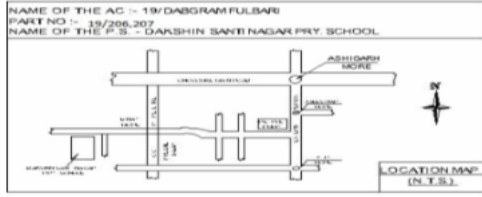

Nazri Naksha