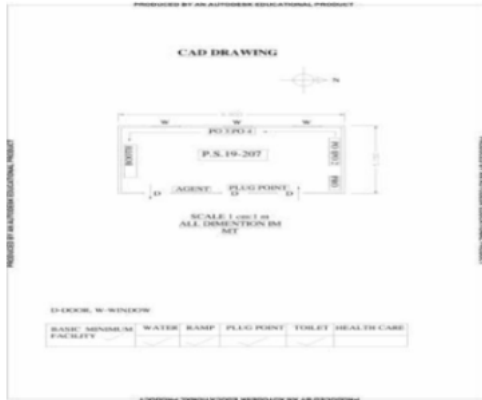

নির্বাচক নিবন্ধন আধিকারিকের স্বাক্ষর

Nazri Naksha

Google Map View

Polling Station Building Front View

Polling Station Front View

Cad View

Key MAP View

1	MHX3808896	ফটো উপলব্ধ	2	MHX3808912	ফটো উপলব্ধ	3	WDB0714253	ফটো উপলব্ধ
নাম : জুলি রহমান পিতার নাম : অহেজুর রহমান বাড়ির নং : n0137 বয়স : 37 লিঙ্গ : পুরুষ			নাম : মুন্না মহঃ পিতার নাম : জমিলা খাতুন বাড়ির নং : n0105 বয়স : 37 লিঙ্গ : পুরুষ			নাম : কাশিম হোসেন পিতার নাম : লিয়াখত আলী বাড়ির নং : n0222 বয়স : 37 লিঙ্গ : পুরুষ		
4	WDB3327459	ফটো উপলব্ধ	5	WB/03/021/277036	ফটো উপলব্ধ	6	WDB2424687	ফটো উপলব্ধ
নাম : নসরীনা বিবি স্বামীর নাম : কাশিম হোসেন বাড়ির নং : এন0222 বয়স : 28 লিঙ্গ : মহিলা			নাম : জমিলা খাতুন স্বামীর নাম : মহঃ ইসলাম বাড়ির নং : n0105 বয়স : 63 লিঙ্গ : মহিলা			নাম : আশিদুল মিল্ক স্বামীর নাম : জাহিদা বেগম বাড়ির নং : n0329 বয়স : 29 লিঙ্গ : পুরুষ		
7	MHX3808920	ফটো উপলব্ধ	8	WDB2601144	ফটো উপলব্ধ	9	MHX4016259	ফটো উপলব্ধ
নাম : শখিনা খাতুন স্বামীর নাম : জমিলা খাতুন বাড়ির নং : n0105 বয়স : 41 লিঙ্গ : মহিলা			নাম : রাহুল মিয়া পিতার নাম : নূর ইসলাম মিয়া বাড়ির নং : n0336 বয়স : 26 লিঙ্গ : পুরুষ			নাম : অর্চনা পাল(কীর্তিনিয়া) স্বামীর নাম : মানিক পাল বাড়ির নং : n0244 বয়স : 37 লিঙ্গ : মহিলা		
Q 10	WDB1112887	ফটো উপলব্ধ	11	WDB2424752	ফটো উপলব্ধ	12	WDB3228590	ফটো উপলব্ধ
নাম : আশা দাস পিতার নাম : সুনিল দাস বাড়ির নং : বয়স : 38 লিঙ্গ : মহিলা			নাম : নবিজন বিবি বেগম স্বামীর নাম : নূর ইসলাম মিয়া বাড়ির নং : n0335 বয়স : 38 লিঙ্গ : মহিলা			নাম : সহানা খাতুন স্বামীর নাম : মুন্না মোহাম্মদ বাড়ির নং : 105 বয়স : 32 লিঙ্গ : মহিলা		
13	WB/03/021/282786	ফটো উপলব্ধ	14	WDB1112879	ফটো উপলব্ধ	15	WDB2601102	ফটো উপলব্ধ
নাম : সবরাতন বিবি স্বামীর নাম : লিয়াকত আলী বাড়ির নং : n0153 বয়স : 64 লিঙ্গ : মহিলা			নাম : ওয়াহীদ হোসেন পিতার নাম : লিয়াকত আলী বাড়ির নং : n0153 বয়স : 39 লিঙ্গ : পুরুষ			নাম : খুশবু বিবি স্বামীর নাম : ওয়াদ হুসেন বাড়ির নং : n0153 বয়স : 35 লিঙ্গ : মহিলা		
16	WDB3270808	ফটো উপলব্ধ	17	WB/03/021/282193	ফটো উপলব্ধ	18	WB/03/021/282267	ফটো উপলব্ধ
নাম : লিয়াকত আলি পিতার নাম : নজর হুসেন বাড়ির নং : n0153 বয়স : 68 লিঙ্গ : পুরুষ			নাম : ক্ষুদীরাম কুন্ডু পিতার নাম : হুদয়নাথ কুন্ডু বাড়ির নং : n0017 বয়স : 71 লিঙ্গ : পুরুষ			নাম : বরনা কুন্ডু স্বামীর নাম : ক্ষুদীরাম কুন্ডু বাড়ির নং : n0017 বয়স : 57 লিঙ্গ : মহিলা		
19	MHX2234094	ফটো উপলব্ধ	20	WDB2424513	ফটো উপলব্ধ	21	WDB2705010	ফটো উপলব্ধ
নাম : বকুল কর স্বামীর নাম : দুলাল কর বাড়ির নং : n0272 বয়স : 61 লিঙ্গ : মহিলা			নাম : রাজু কর্মকার স্বামীর নাম : গৌরি কর্মকার বাড়ির নং : n0322 বয়স : 45 লিঙ্গ : পুরুষ			নাম : সৌরভ কর্মকার পিতার নাম : কমল কর্মকার বাড়ির নং : এন0403 বয়স : 25 লিঙ্গ : পুরুষ		
22	GLQ3475712	ফটো উপলব্ধ	23	WDB2554194	ফটো উপলব্ধ	Q 24	WDB2601201	ফটো উপলব্ধ
নাম : মামনী কর্মকার স্বামীর নাম : কমল কর্মকার বাড়ির নং : n0403 বয়স : 45 লিঙ্গ : মহিলা			নাম : শিখা কর্মকার স্বামীর নাম : রাজু কর্মকার বাড়ির নং : n0376 বয়স : 43 লিঙ্গ : মহিলা			নাম : শেখর কর্মকার পিতার নাম : রাজু কর্মকার বাড়ির নং : বয়স : 26 লিঙ্গ : পুরুষ		
25	WDB1613975	ফটো উপলব্ধ	26	WDB2262129	ফটো উপলব্ধ	27	WDB2601037	ফটো উপলব্ধ
নাম : শিপ্রা বৈদ্য পিতার নাম : তারাপদ বৈদ্য বাড়ির নং : এন0323 বয়স : 35 লিঙ্গ : মহিলা			নাম : পৌরী কর্মকার স্বামীর নাম : অনিল কর্মকার বাড়ির নং : n0310 বয়স : 66 লিঙ্গ : মহিলা			নাম : কমল কর্মকার পিতার নাম : কালিপদ কর্মকার বাড়ির নং : n0402 বয়স : 53 লিঙ্গ : পুরুষ		
28	WDB2424521	ফটো উপলব্ধ	29	MHX3423175	ফটো উপলব্ধ	30	WB/03/021/276354	ফটো উপলব্ধ
নাম : বাপী কর্মকার স্বামীর নাম : গৌরি কর্মকার বাড়ির নং : n0323 বয়স : 41 লিঙ্গ : পুরুষ			নাম : রাশী গুহ স্বামীর নাম : কল্যাণী গুহ বাড়ির নং : n0157 বয়স : 38 লিঙ্গ : মহিলা			নাম : কল্যাণী গুহ স্বামীর নাম : বিমল গুহ বাড়ির নং : n0157 বয়স : 68 লিঙ্গ : মহিলা		