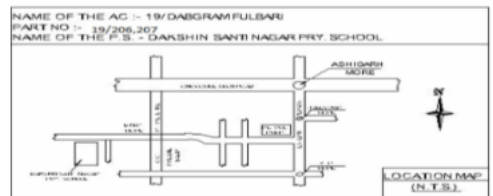

নির্বাচক নিবন্ধন আধিকারিকের স্বাক্ষর

Nazri Naksha

Google Map View

Polling Station Building Front View

Polling Station Front View

Cad View

Key MAP View

1	MHX3808896	ফটো উপলব্ধ	2	MHX3808912	ফটো উপলব্ধ	3	WDB0714253	ফটো উপলব্ধ
নাম : জুলি রহমান পিতার নাম : অহেজুর রহমান বাড়ির নং : n0137 বয়স : 37 লিঙ্গ : পুরুষ			নাম : মুন্না মহঃ পিতার নাম : জমিলা খাতুন বাড়ির নং : n0105 বয়স : 37 লিঙ্গ : পুরুষ			নাম : কাশিম হোসেন পিতার নাম : লিয়াখত আলী বাড়ির নং : n0222 বয়স : 37 লিঙ্গ : পুরুষ		
4	WDB3327459	ফটো উপলব্ধ	5	WB/03/021/277036	ফটো উপলব্ধ	6	WDB2424687	ফটো উপলব্ধ
নাম : নসরীনা বিবি স্বামীর নাম : কাশিম হোসেন বাড়ির নং : এন0222 বয়স : 28 লিঙ্গ : মহিলা			নাম : জমিলা খাতুন স্বামীর নাম : মহঃ ইসলাম বাড়ির নং : n0105 বয়স : 63 লিঙ্গ : মহিলা			নাম : আশিদুল মিল্ক স্বামীর নাম : জাহিদা বেগম বাড়ির নং : n0329 বয়স : 29 লিঙ্গ : পুরুষ		
7	MHX3808920	ফটো উপলব্ধ	8	WDB2601144	ফটো উপলব্ধ	9	MHX4016259	ফটো উপলব্ধ
নাম : শখিনা খাতুন স্বামীর নাম : জমিলা খাতুন বাড়ির নং : n0105 বয়স : 41 লিঙ্গ : মহিলা			নাম : রাহুল মিয়া পিতার নাম : নূর ইসলাম মিয়া বাড়ির নং : n0336 বয়স : 26 লিঙ্গ : পুরুষ			নাম : অর্চনা পাল(কীর্তিনিয়া) স্বামীর নাম : মানিক পাল বাড়ির নং : n0244 বয়স : 37 লিঙ্গ : মহিলা		
Q 10	WDB1112887	ফটো উপলব্ধ	11	WDB2424752	ফটো উপলব্ধ	12	WDB3228590	ফটো উপলব্ধ
নাম : আশা দাস পিতার নাম : সুনিল দাস বাড়ির নং : বয়স : 38 লিঙ্গ : মহিলা			নাম : নবিজন বিবি বেগম স্বামীর নাম : নূর ইসলাম মিয়া বাড়ির নং : n0335 বয়স : 38 লিঙ্গ : মহিলা			নাম : সহানা খাতুন স্বামীর নাম : মুন্না মোহাম্মদ বাড়ির নং : 105 বয়স : 32 লিঙ্গ : মহিলা		
13	WB/03/021/282786	ফটো উপলব্ধ	14	WDB1112879	ফটো উপলব্ধ	15	WDB2601102	ফটো উপলব্ধ
নাম : সবরাতন বিবি স্বামীর নাম : লিয়াকত আলী বাড়ির নং : n0153 বয়স : 64 লিঙ্গ : মহিলা			নাম : ওয়াহীদ হোসেন পিতার নাম : লিয়াকত আলী বাড়ির নং : n0153 বয়স : 39 লিঙ্গ : পুরুষ			নাম : খুশবু বিবি স্বামীর নাম : ওয়াদ হুসেন বাড়ির নং : n0153 বয়স : 35 লিঙ্গ : মহিলা		
16	WDB3270808	ফটো উপলব্ধ	17	WB/03/021/282193	ফটো উপলব্ধ	18	WB/03/021/282267	ফটো উপলব্ধ
নাম : লিয়াকত আলি পিতার নাম : নজর হুসেন বাড়ির নং : n0153 বয়স : 68 লিঙ্গ : পুরুষ			নাম : ক্ষুদীরাম কুন্ডু পিতার নাম : হুদয়নাথ কুন্ডু বাড়ির নং : n0017 বয়স : 71 লিঙ্গ : পুরুষ			নাম : বরনা কুন্ডু স্বামীর নাম : ক্ষুদীরাম কুন্ডু বাড়ির নং : n0017 বয়স : 57 লিঙ্গ : মহিলা		
19	MHX2234094	ফটো উপলব্ধ	20	WDB2424513	ফটো উপলব্ধ	21	WDB2705010	ফটো উপলব্ধ
নাম : বকুল কর স্বামীর নাম : দুলাল কর বাড়ির নং : n0272 বয়স : 61 লিঙ্গ : মহিলা			নাম : রাজু কর্মকার স্বামীর নাম : গৌরি কর্মকার বাড়ির নং : n0322 বয়স : 45 লিঙ্গ : পুরুষ			নাম : সৌরভ কর্মকার পিতার নাম : কমল কর্মকার বাড়ির নং : এন0403 বয়স : 25 লিঙ্গ : পুরুষ		
22	GLQ3475712	ফটো উপলব্ধ	23	WDB2554194	ফটো উপলব্ধ	Q 24	WDB2601201	ফটো উপলব্ধ
নাম : মামনী কর্মকার স্বামীর নাম : কমল কর্মকার বাড়ির নং : n0403 বয়স : 45 লিঙ্গ : মহিলা			নাম : শিখা কর্মকার স্বামীর নাম : রাজু কর্মকার বাড়ির নং : n0376 বয়স : 43 লিঙ্গ : মহিলা			নাম : শেখর কর্মকার পিতার নাম : রাজু কর্মকার বাড়ির নং : বয়স : 26 লিঙ্গ : পুরুষ		
25	WDB1613975	ফটো উপলব্ধ	26	WDB2262129	ফটো উপলব্ধ	27	WDB2601037	ফটো উপলব্ধ
নাম : শিপ্রা বৈদ্য পিতার নাম : তারাপদ বৈদ্য বাড়ির নং : এন0323 বয়স : 35 লিঙ্গ : মহিলা			নাম : পৌরী কর্মকার স্বামীর নাম : অনিল কর্মকার বাড়ির নং : n0310 বয়স : 66 লিঙ্গ : মহিলা			নাম : কমল কর্মকার পিতার নাম : কালিপদ কর্মকার বাড়ির নং : n0402 বয়স : 53 লিঙ্গ : পুরুষ		
28	WDB2424521	ফটো উপলব্ধ	29	MHX3423175	ফটো উপলব্ধ	30	WB/03/021/276354	ফটো উপলব্ধ
নাম : বাপী কর্মকার স্বামীর নাম : গৌরি কর্মকার বাড়ির নং : n0323 বয়স : 41 লিঙ্গ : পুরুষ			নাম : রাশী গুহ স্বামীর নাম : কল্যাণী গুহ বাড়ির নং : n0157 বয়স : 38 লিঙ্গ : মহিলা			নাম : কল্যাণী গুহ স্বামীর নাম : বিমল গুহ বাড়ির নং : n0157 বয়স : 68 লিঙ্গ : মহিলা		