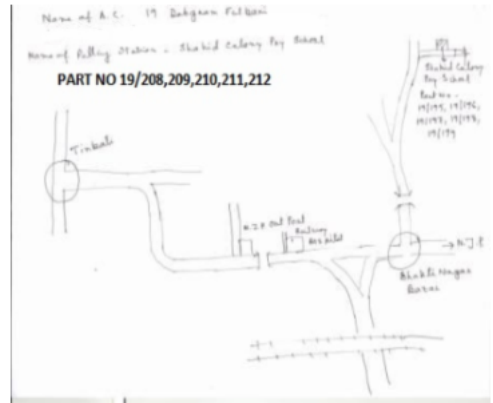

নির্বাচক নিবন্ধন আধিকারিকের স্বাক্ষর

Nazri Naksha

Google Map View

Polling Station Building Front View

Polling Station Front View

Cad View

Key MAP View

1 নাম : কাজলী মন্ডল(ঘোষ) স্বামীর নাম: বিপ্লব ঘোষ বাড়ির নং : এন0290 বয়স : 47 লিঙ্গ : মহিলা	MHX4012993 ফটো উপলব্ধ	2 নাম : স্বপন মন্ডল পিতার নাম: বিষ্ণু মন্ডল বাড়ির নং : বয়স : 47 লিঙ্গ : পুরুষ	WB/03/021/219099 ফটো উপলব্ধ	3 নাম : অমিত চৌহান পিতার নাম: রনজিত চৌহান বাড়ির নং : বয়স : 46 লিঙ্গ : পুরুষ	WDB1113422 ফটো উপলব্ধ
4 নাম : উষা দর্জী পিতার নাম: কালে দর্জী বাড়ির নং : n0279 বয়স : 33 লিঙ্গ : মহিলা	WDB1848431 ফটো উপলব্ধ	5 নাম : দীপা দাস(সরকার) স্বামীর নাম: উত্তম দাস বাড়ির নং : 241 বয়স : 35 লিঙ্গ : মহিলা	WDB1848563 ফটো উপলব্ধ	6 নাম : সুরজ কুমার সিং মায়ের নাম: কুসুম দেবী বাড়ির নং : n0291 বয়স : 33 লিঙ্গ : পুরুষ	WDB2263077 ফটো উপলব্ধ
7 নাম : কল্যাণী চৌধুরী পিতার নাম: অপূর্ব নারায়ন চৌধুরী বাড়ির নং : এন0327 বয়স : 31 লিঙ্গ : মহিলা	UXO1203959 ফটো উপলব্ধ	8 নাম : গৌরী সুর রায় স্বামীর নাম: তাপস সুর রায় বাড়ির নং : n0466 বয়স : 59 লিঙ্গ : মহিলা	WDB2760593 ফটো উপলব্ধ	9 নাম : সুলগা রায় চুমকি মায়ের নাম: চম্পা রায় বাড়ির নং : n0303 বয়স : 31 লিঙ্গ : মহিলা	WDB2263275 ফটো উপলব্ধ
10 নাম : দীপাঙ্জন সুর রায় মায়ের নাম: গৌরী সুর রায় বাড়ির নং : n0467 বয়স : 32 লিঙ্গ : পুরুষ	WDB2760601 ফটো উপলব্ধ	11 নাম : সম্রাট সরকার পিতার নাম: মলয় সরকার বাড়ির নং : n0468 বয়স : 25 লিঙ্গ : পুরুষ	WDB2760619 ফটো উপলব্ধ	12 নাম : মনীষ কুমার পিতার নাম: বিশাল ধারী সিংহ বাড়ির নং : ফ্ল্যাট নং. 2এ বয়স : 41 লিঙ্গ : পুরুষ	JBX7187990 ফটো উপলব্ধ
13 নাম : শিবা নন্দাস পিতার নাম: ধীরেন দাস বাড়ির নং : n0170 বয়স : 33 লিঙ্গ : পুরুষ	WDB1654045 ফটো উপলব্ধ	14 নাম : রোহিত রাম পিতার নাম: রাজেন্দ্র রাম বাড়ির নং : এন0852 বয়স : 25 লিঙ্গ : পুরুষ	WDB3182110 ফটো উপলব্ধ	15 নাম : নিধি কুমারী স্বামীর নাম: মনীষ কুমার বাড়ির নং : ফ্ল্যাট নং. 2এ বয়স : 36 লিঙ্গ : মহিলা	AFS2232783 ফটো উপলব্ধ
16 নাম : সংযুক্তা চৌহান পিতার নাম: রনজিত চৌহান বাড়ির নং : n0238 বয়স : 43 লিঙ্গ : মহিলা	WDB1113430 ফটো উপলব্ধ	17 নাম : শিখা ঘোষ দাস স্বামীর নাম: বিনোদ দাস বাড়ির নং : n0345 বয়স : 55 লিঙ্গ : মহিলা	WDB2834539 ফটো উপলব্ধ	18 নাম : রীয়া চক্রবর্তী স্বামীর নাম: সোমেন চক্রবর্তী বাড়ির নং : n0136 বয়স : 32 লিঙ্গ : মহিলা	WDB3149945 ফটো উপলব্ধ
19 নাম : হেনা চক্রবর্তী স্বামীর নাম: জিতেন চক্রবর্তী বাড়ির নং : n0136 বয়স : 72 লিঙ্গ : মহিলা	WDB2862233 ফটো উপলব্ধ	20 নাম : সুমন চক্রবর্তী পিতার নাম: মনু চক্রবর্তী বাড়ির নং : এন0136 বয়স : 32 লিঙ্গ : পুরুষ	WDB2750487 ফটো উপলব্ধ	21 নাম : শিখা চক্রবর্তী পিতার নাম: জিতেন চক্রবর্তী বাড়ির নং : n0136 বয়স : 46 লিঙ্গ : মহিলা	MHX3817954 ফটো উপলব্ধ
22 নাম : বিশ্বজিত চক্রবর্তী পিতার নাম: মনু চক্রবর্তী বাড়ির নং : n0136 বয়স : 38 লিঙ্গ : পুরুষ	MHX4011821 ফটো উপলব্ধ	23 নাম : প্রসেনজিৎ চক্রবর্তী পিতার নাম: মনু চক্রবর্তী বাড়ির নং : n0136 বয়স : 31 লিঙ্গ : পুরুষ	WDB2061612 ফটো উপলব্ধ	24 নাম : সান্তনা বর্মন পিতার নাম: সন্তোষ বর্মন বাড়ির নং : n0087 বয়স : 35 লিঙ্গ : মহিলা	WDB1849116 ফটো উপলব্ধ
25 নাম : বাপ্পা বর্মন পিতার নাম: অনিল বর্মন বাড়ির নং : এন0087 বয়স : 26 লিঙ্গ : পুরুষ	WDB2679439 ফটো উপলব্ধ	26 নাম : হেমন্তী বর্মন স্বামীর নাম: অনিল বর্মন বাড়ির নং : n0087 বয়স : 49 লিঙ্গ : মহিলা	MHX3609211 ফটো উপলব্ধ	27 নাম : অনিল বর্মন পিতার নাম: শ্রীদাম বর্মন বাড়ির নং : n0087 বয়স : 53 লিঙ্গ : পুরুষ	WB/03/021/294629 ফটো উপলব্ধ
28 নাম : সুনীল বর্মন পিতার নাম: শ্রীদাম বর্মন বাড়ির নং : n0087 বয়স : 44 লিঙ্গ : পুরুষ	WDB1296821 ফটো উপলব্ধ	29 নাম : প্রতিমা বর্মন স্বামীর নাম: সুনীল বর্মন বাড়ির নং : n0087 বয়স : 34 লিঙ্গ : মহিলা	WDB1654169 ফটো উপলব্ধ	30 নাম : জয়ন্তী বর্মন স্বামীর নাম: সুমন্ত বর্মন বাড়ির নং : n0087 বয়স : 32 লিঙ্গ : মহিলা	WDB2061455 ফটো উপলব্ধ