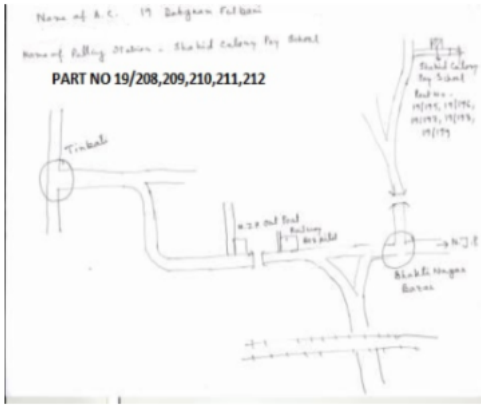

Nazri Naksha