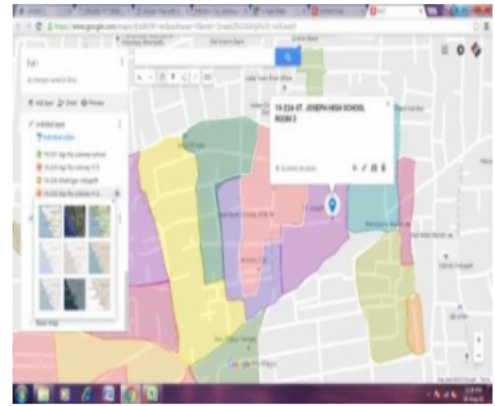

Google Map View