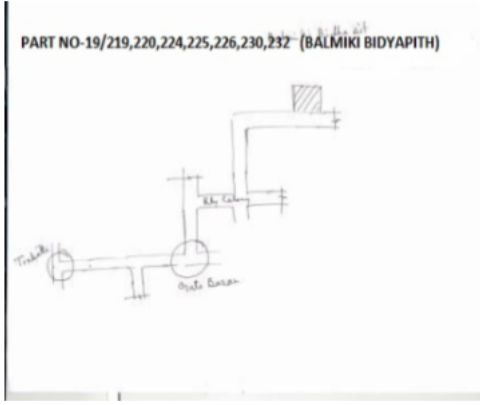

নির্বাচক নিবন্ধন আধিকারিকের স্বাক্ষর

Nazri Naksha

Google Map View

Polling Station Building Front View

Polling Station Front View

Cad View

Key MAP View

1 নাম : নিতু বণিক স্বামীর নাম: রতন বণিক বাড়ির নং : n0009 বয়স : 60 লিঙ্গ : মহিলা ফটো উপলব্ধ	WDB2860690	2 নাম : রতন পিতার নাম: কালাচাঁদ বণিক বাড়ির নং : n0009 বয়স : 71 লিঙ্গ : পুরুষ ফটো উপলব্ধ	MHX2259406	3 নাম : কৃষ্ণা রায় পিতার নাম: দীপক চন্দ্র রায় বাড়ির নং : n0139 বয়স : 36 লিঙ্গ : পুরুষ ফটো উপলব্ধ	WDB1307636
4 নাম : দীপ্তি বণিক পিতার নাম: রতন বণিক বাড়ির নং : n0009 বয়স : 36 লিঙ্গ : মহিলা ফটো উপলব্ধ	WDB1174507	5 নাম : লিপিকা রায় স্বামীর নাম: দীপক চন্দ্র রায় বাড়ির নং : সূর্যসেন কলোনি ব্লক এ বয়স : 70 লিঙ্গ : মহিলা ফটো উপলব্ধ	WDB2805497	6 নাম : সৌরভ পিতার নাম: দীপক চন্দ্র রায় বাড়ির নং : সূর্যসেন কলোনি ব্লক এ বয়স : 41 লিঙ্গ : পুরুষ ফটো উপলব্ধ	CYK0032904
7 নাম : দীপক চন্দ্র রায় পিতার নাম: দীনেশ চন্দ্র রায় বাড়ির নং : n0139 বয়স : 79 লিঙ্গ : পুরুষ ফটো উপলব্ধ	BR/47/285/018399	8 নাম : শারদা বড়ই পিতার নাম: নারীড়িপ বড়ই বাড়ির নং : n0080 বয়স : 42 লিঙ্গ : মহিলা ফটো উপলব্ধ	MHX2723971	9 নাম : নবদীপ বড়াই পিতার নাম: নন্দলাল বড়াই বাড়ির নং : n0080 বয়স : 77 লিঙ্গ : পুরুষ ফটো উপলব্ধ	WDB2876910
10 নাম : শোভা বাড়াই স্বামীর নাম: নবদীপ বাড়াই বাড়ির নং : n0080 বয়স : 66 লিঙ্গ : মহিলা ফটো উপলব্ধ	WB/03/021/390659	11 নাম : উজ্জ্বলা অধিকারী স্বামীর নাম: তপন অধিকারী বাড়ির নং : n0005 বয়স : 54 লিঙ্গ : মহিলা ফটো উপলব্ধ	WB/03/021/390653	12 নাম : দীপক কুণ্ডু পিতার নাম: রাধিকালাল কুণ্ডু বাড়ির নং : n0087 বয়স : 66 লিঙ্গ : পুরুষ ফটো উপলব্ধ	WB/03/021/390314
13 নাম : শ্যামল কুণ্ডু পিতার নাম: রাধিকা লাল কুণ্ডু বাড়ির নং : n0087 বয়স : 57 লিঙ্গ : পুরুষ ফটো উপলব্ধ	WDB2784676	14 নাম : অঞ্জলী কুণ্ডু স্বামীর নাম: সমির কুণ্ডু বাড়ির নং : n0087 বয়স : 63 লিঙ্গ : মহিলা ফটো উপলব্ধ	WB/03/021/390090	15 নাম : পাম্পি কুন্ডু(গুণ্ডা) স্বামীর নাম: দেবশীষ কুন্ডু বাড়ির নং : n0087 বয়স : 41 লিঙ্গ : মহিলা ফটো উপলব্ধ	WDB2271179
16 নাম : সূচন্দা কুণ্ডু স্বামীর নাম: দীপক কুণ্ডু বাড়ির নং : n0087 বয়স : 59 লিঙ্গ : মহিলা ফটো উপলব্ধ	WB/03/021/390093	17 নাম : সমীর কুমার কুণ্ডু পিতার নাম: রাধিকালাল কুণ্ডু বাড়ির নং : n0087 বয়স : 66 লিঙ্গ : পুরুষ ফটো উপলব্ধ	WB/03/021/390258	18 নাম : অমল কুণ্ডু পিতার নাম: রাধিকা লাল কুণ্ডু বাড়ির নং : এন0087 বয়স : 56 লিঙ্গ : পুরুষ ফটো উপলব্ধ	MHX3640679
19 নাম : পূর্ণিমা কুণ্ডু স্বামীর নাম: অমল কুণ্ডু বাড়ির নং : এন0087 বয়স : 44 লিঙ্গ : মহিলা ফটো উপলব্ধ	WDB1307412	20 নাম : দেবশীষ কুণ্ডু পিতার নাম: দীপক কুণ্ডু বাড়ির নং : n0087 বয়স : 43 লিঙ্গ : পুরুষ ফটো উপলব্ধ	MHX3441821	21 নাম : মানস দত্ত পিতার নাম: প্রভাত দত্ত বাড়ির নং : n0087 বয়স : 54 লিঙ্গ : পুরুষ ফটো উপলব্ধ	WDB2271252
22 নাম : সুপ্রিয়া কুন্ডু(দাস) মায়ের নাম: শ্যামল কুন্ডু বাড়ির নং : n0087 বয়স : 54 লিঙ্গ : মহিলা ফটো উপলব্ধ	WB/04/025/0996358	23 নাম : আদিত্য কুণ্ডু পিতার নাম: গোপাল কুণ্ডু বাড়ির নং : এন0148 বয়স : 25 লিঙ্গ : পুরুষ ফটো উপলব্ধ	WDB2680809	24 নাম : সায়েন কুন্ডু পিতার নাম: শ্যামল কুন্ডু বাড়ির নং : n0087 বয়স : 26 লিঙ্গ : পুরুষ ফটো উপলব্ধ	WDB2611499
25 নাম : গোপাল কুণ্ডু পিতার নাম: জিতেন কুন্ডু বাড়ির নং : n0148 বয়স : 56 লিঙ্গ : পুরুষ ফটো উপলব্ধ	MHX4028833	26 নাম : অলকা কুন্ডু (কর্মকার) স্বামীর নাম: গোপাল কুন্ডু বাড়ির নং : n0149 বয়স : 45 লিঙ্গ : মহিলা ফটো উপলব্ধ	GLQ3405131	27 নাম : বিপ্লব কর পিতার নাম: নরেন্দ্র কর বাড়ির নং : n0167 বয়স : 53 লিঙ্গ : পুরুষ ফটো উপলব্ধ	WDB1659572
28 নাম : রুম্পা কর দত্ত পিতার নাম: বিপ্লব কর বাড়ির নং : n0167 বয়স : 35 লিঙ্গ : মহিলা ফটো উপলব্ধ	WDB1856814	29 নাম : জয়দীপ কর পিতার নাম: বিপ্লব কর বাড়ির নং : n0167 বয়স : 26 লিঙ্গ : পুরুষ ফটো উপলব্ধ	WDB2611507	30 নাম : রূপা কর(দে) স্বামীর নাম: বিপ্লব কর বাড়ির নং : n0067 বয়স : 49 লিঙ্গ : মহিলা ফটো উপলব্ধ	WDB1659275