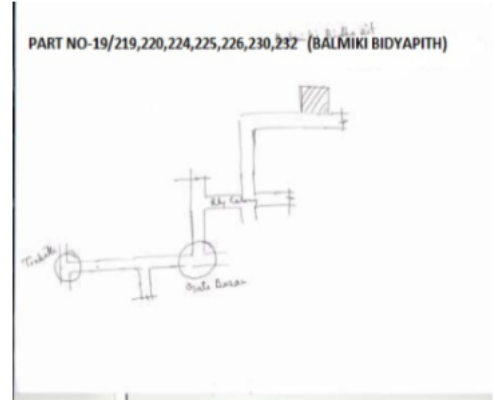

নির্বাচক নিবন্ধন আধিকারিকের স্বাক্ষর

Nazri Naksha

Google Map View

Polling Station Building Front View

Polling Station Front View

Cad View

Key MAP View

1 নাম : নিতু বণিক স্বামীর নাম: রতন বণিক বাড়ির নং : n0009 বয়স : 60 লিঙ্গ : মহিলা ফটো উপলব্ধ	WDB2860690	2 নাম : রতন পিতার নাম: কালাচাঁদ বণিক বাড়ির নং : n0009 বয়স : 71 লিঙ্গ : পুরুষ ফটো উপলব্ধ	MHX2259406	3 নাম : কৃষ্ণা রায় পিতার নাম: দীপক চন্দ্র রায় বাড়ির নং : n0139 বয়স : 36 লিঙ্গ : পুরুষ ফটো উপলব্ধ	WDB1307636
4 নাম : দীপ্তি বণিক পিতার নাম: রতন বণিক বাড়ির নং : n0009 বয়স : 36 লিঙ্গ : মহিলা ফটো উপলব্ধ	WDB1174507	5 নাম : লিপিকা রায় স্বামীর নাম: দীপক চন্দ্র রায় বাড়ির নং : সূর্যসেন কলোনি ব্লক এ বয়স : 70 লিঙ্গ : মহিলা ফটো উপলব্ধ	WDB2805497	6 নাম : সৌরভ পিতার নাম: দীপক চন্দ্র রায় বাড়ির নং : সূর্যসেন কলোনি ব্লক এ বয়স : 41 লিঙ্গ : পুরুষ ফটো উপলব্ধ	CYK0032904
7 নাম : দীপক চন্দ্র রায় পিতার নাম: দীনেশ চন্দ্র রায় বাড়ির নং : n0139 বয়স : 79 লিঙ্গ : পুরুষ ফটো উপলব্ধ	BR/47/285/018399	8 নাম : শারদা বড়ই পিতার নাম: নারীড়িপ বড়ই বাড়ির নং : n0080 বয়স : 42 লিঙ্গ : মহিলা ফটো উপলব্ধ	MHX2723971	9 নাম : নবদীপ বড়াই পিতার নাম: নন্দলাল বড়াই বাড়ির নং : n0080 বয়স : 77 লিঙ্গ : পুরুষ ফটো উপলব্ধ	WDB2876910
10 নাম : শোভা বাড়াই স্বামীর নাম: নবদীপ বাড়াই বাড়ির নং : n0080 বয়স : 66 লিঙ্গ : মহিলা ফটো উপলব্ধ	WB/03/021/390659	11 নাম : উজ্জ্বলা অধিকারী স্বামীর নাম: তপন অধিকারী বাড়ির নং : n0005 বয়স : 54 লিঙ্গ : মহিলা ফটো উপলব্ধ	WB/03/021/390653	12 নাম : দীপক কুণ্ডু পিতার নাম: রাধিকালাল কুণ্ডু বাড়ির নং : n0087 বয়স : 66 লিঙ্গ : পুরুষ ফটো উপলব্ধ	WB/03/021/390314
13 নাম : শ্যামল কুণ্ডু পিতার নাম: রাধিকা লাল কুণ্ডু বাড়ির নং : n0087 বয়স : 57 লিঙ্গ : পুরুষ ফটো উপলব্ধ	WDB2784676	14 নাম : অঞ্জলী কুণ্ডু স্বামীর নাম: সমির কুণ্ডু বাড়ির নং : n0087 বয়স : 63 লিঙ্গ : মহিলা ফটো উপলব্ধ	WB/03/021/390090	15 নাম : পাম্পি কুন্ডু(গুণ্ডা) স্বামীর নাম: দেবশীষ কুন্ডু বাড়ির নং : n0087 বয়স : 41 লিঙ্গ : মহিলা ফটো উপলব্ধ	WDB2271179
16 নাম : সূচন্দা কুণ্ডু স্বামীর নাম: দীপক কুণ্ডু বাড়ির নং : n0087 বয়স : 59 লিঙ্গ : মহিলা ফটো উপলব্ধ	WB/03/021/390093	17 নাম : সমীর কুমার কুণ্ডু পিতার নাম: রাধিকালাল কুণ্ডু বাড়ির নং : n0087 বয়স : 66 লিঙ্গ : পুরুষ ফটো উপলব্ধ	WB/03/021/390258	18 নাম : অমল কুণ্ডু পিতার নাম: রাধিকা লাল কুণ্ডু বাড়ির নং : এন0087 বয়স : 56 লিঙ্গ : পুরুষ ফটো উপলব্ধ	MHX3640679
19 নাম : পূর্ণিমা কুণ্ডু স্বামীর নাম: অমল কুণ্ডু বাড়ির নং : এন0087 বয়স : 44 লিঙ্গ : মহিলা ফটো উপলব্ধ	WDB1307412	20 নাম : দেবশীষ কুণ্ডু পিতার নাম: দীপক কুণ্ডু বাড়ির নং : n0087 বয়স : 43 লিঙ্গ : পুরুষ ফটো উপলব্ধ	MHX3441821	21 নাম : মানস দত্ত পিতার নাম: প্রভাত দত্ত বাড়ির নং : n0087 বয়স : 54 লিঙ্গ : পুরুষ ফটো উপলব্ধ	WDB2271252
22 নাম : সুপ্রিয়া কুন্ডু(দাস) মায়ের নাম: শ্যামল কুন্ডু বাড়ির নং : n0087 বয়স : 54 লিঙ্গ : মহিলা ফটো উপলব্ধ	WB/04/025/0996358	23 নাম : আদিত্য কুণ্ডু পিতার নাম: গোপাল কুণ্ডু বাড়ির নং : এন0148 বয়স : 25 লিঙ্গ : পুরুষ ফটো উপলব্ধ	WDB2680809	24 নাম : সায়েন কুন্ডু পিতার নাম: শ্যামল কুন্ডু বাড়ির নং : n0087 বয়স : 26 লিঙ্গ : পুরুষ ফটো উপলব্ধ	WDB2611499
25 নাম : গোপাল কুণ্ডু পিতার নাম: জিতেন কুন্ডু বাড়ির নং : n0148 বয়স : 56 লিঙ্গ : পুরুষ ফটো উপলব্ধ	MHX4028833	26 নাম : অলকা কুন্ডু (কর্মকার) স্বামীর নাম: গোপাল কুন্ডু বাড়ির নং : n0149 বয়স : 45 লিঙ্গ : মহিলা ফটো উপলব্ধ	GLQ3405131	27 নাম : বিপ্লব কর পিতার নাম: নরেন্দ্র কর বাড়ির নং : n0167 বয়স : 53 লিঙ্গ : পুরুষ ফটো উপলব্ধ	WDB1659572
28 নাম : রুম্পা কর দত্ত পিতার নাম: বিপ্লব কর বাড়ির নং : n0167 বয়স : 35 লিঙ্গ : মহিলা ফটো উপলব্ধ	WDB1856814	29 নাম : জয়দীপ কর পিতার নাম: বিপ্লব কর বাড়ির নং : n0167 বয়স : 26 লিঙ্গ : পুরুষ ফটো উপলব্ধ	WDB2611507	30 নাম : রূপা কর(দে) স্বামীর নাম: বিপ্লব কর বাড়ির নং : n0067 বয়স : 49 লিঙ্গ : মহিলা ফটো উপলব্ধ	WDB1659275