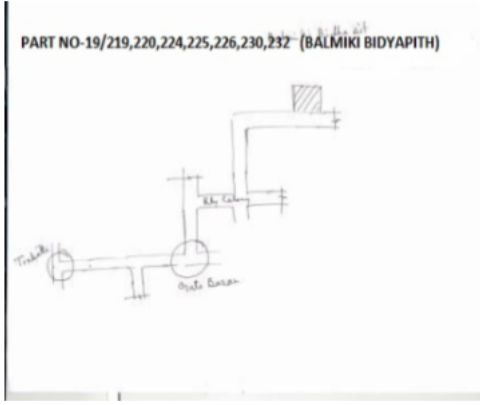

Nazri Naksha