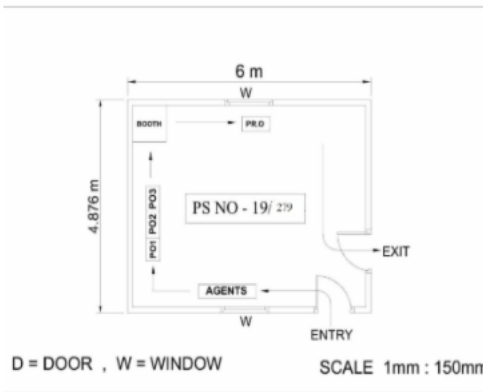

নির্বাচক নিবন্ধন আধিকারিকের স্বাক্ষর

Nazri Naksha

Google Map View

Polling Station Building Front View

Polling Station Front View

Cad View

Key MAP View

Q 1 নাম : কল্পনা সাহা (রায়) স্বামীর নাম: রাকেশ সাহা বাড়ির নং : বয়স : 40 বছর : মহিলা	WDB1855279	2 নাম : শিব রানী মন্ডল স্বামীর নাম: বিজয় কুমার মন্ডল বাড়ির নং : n0230 বয়স : 54 লিঙ্গ : মহিলা	WDB1115674	Q 3 নাম : লক্ষ্মী সাহা স্বামীর নাম: জীবন সাহা বাড়ির নং : সূর্যসেন কলোনী, ব্লক-এফ বয়স : 23 বছর : মহিলা	WDB3287059
Q 4 নাম : জীবন সাহা মায়ের নাম: কল্পনা সাহা বাড়ির নং : এন0419 বয়স : 25 বছর : পুরুষ	WDB2755163	Q 5 নাম : প্রিয়াঙ্কা সাহা মায়ের নাম: কল্পনা সাহা বাড়ির নং : এন0057 বয়স : 23 বছর : মহিলা	WDB3359163	Q 6 নাম : শুভা সাহা মায়ের নাম: কল্পনা সাহা রায় বাড়ির নং : পাট নং 246 বয়স : 20 বছর : পুরুষ	WDB3371440
7 নাম : সঞ্জয় সিং পিতার নাম: শক্রহন সিং বাড়ির নং : n0104 বয়স : 31 লিঙ্গ : পুরুষ	WDB2273332	8 নাম : বিমলা সিং স্বামীর নাম: শক্রহন সিং বাড়ির নং : n0104 বয়স : 59 লিঙ্গ : মহিলা	MHX3645678	9 নাম : মঞ্জু সিংহ পিতার নাম: শক্রহন সিংহ বাড়ির নং : n0104 বয়স : 32 লিঙ্গ : মহিলা	WDB1858661
10 নাম : সূর্য অধিকারী পিতার নাম: অমল অধিকারী বাড়ির নং : এন0035 বয়স : 22 বছর : পুরুষ	WDB3262961	11 নাম : নিতেশ চক্রবর্তী পিতার নাম: মির চক্রবর্তী বাড়ির নং : n0001 বয়স : 49 বছর : পুরুষ	WDB2073252	Q 12 নাম : মিনু অধিকারী পিতার নাম: রবি অধিকারী বাড়ির নং : বয়স : 38 বছর : মহিলা	WDB1511849
Q 13 নাম : নারায়ন বর্মন পিতার নাম: রাজেশ বর্মন বাড়ির নং : বয়স : 65 বছর : পুরুষ	WB/03/021/405154	14 নাম : দিপেন অধিকারী পিতার নাম: গজেন অধিকারী বাড়ির নং : n0033 বয়স : 28 লিঙ্গ : পুরুষ	WDB2435998	15 নাম : দীপক অধিকারী পিতার নাম: অমল অধিকারী বাড়ির নং : এন0035 বয়স : 24 বছর : পুরুষ	WDB3262938
16 নাম : টুম্পা অধিকারী স্বামীর নাম: সূর্য অধিকারী বাড়ির নং : n0294 বয়স : 37 লিঙ্গ : মহিলা	CGT2627297	17 নাম : রবি অধিকারী পিতার নাম: জিতেন অধিকারী বাড়ির নং : n0033 বয়স : 55 লিঙ্গ : পুরুষ	WB/03/021/405262	18 নাম : অমল অধিকারী পিতার নাম: বিমোদ অধিকারী বাড়ির নং : n0035 বয়স : 40 বছর : পুরুষ	MHX3645868
19 নাম : দীপিকা অধিকারী পিতার নাম: কুমল অধিকারী বাড়ির নং : এন0035 বয়স : 23 বছর : মহিলা	WDB3257276	20 নাম : মালতী চক্রবর্তী স্বামীর নাম: নিতেশ চক্রবর্তী বাড়ির নং : n0001 বয়স : 44 লিঙ্গ : মহিলা	WDB1175025	21 নাম : ললিতা ঘোষ স্বামীর নাম: লক্ষণ ঘোষ বাড়ির নং : n0122 বয়স : 35 লিঙ্গ : মহিলা	WDB1354919
22 নাম : বিক্রম অধিকারী পিতার নাম: গজেন অধিকারী বাড়ির নং : n0033 বয়স : 25 লিঙ্গ : পুরুষ	WDB2992782	Q 23 নাম : দুলালি অধিকারী স্বামীর নাম: গজেন অধিকারী বাড়ির নং : বয়স : 49 বছর : মহিলা	WB/03/021/405319	24 নাম : পবিত্র রায় পিতার নাম: হৃদয় রায় বাড়ির নং : রঘুনাথ মূর্ঘ সন্নী বয়স : 40 বছর : পুরুষ	ZMJ1484161
25 নাম : মহেন্দ্র অধিকারী পিতার নাম: রবীন্দ্র নাথ অধিকারী বাড়ির নং : এন0033 বয়স : 24 লিঙ্গ : পুরুষ	WDB3327467	Q 26 নাম : রবি বর্মন পিতার নাম: নারায়ণ বর্মন বাড়ির নং : বয়স : 32 বছর : পুরুষ	WDB2273324	27 নাম : লক্ষ্মী ঘোষাল(মহন্ত) স্বামীর নাম: সঞ্জীব ঘোষাল বাড়ির নং : n0035 বয়স : 39 লিঙ্গ : মহিলা	WDB2073823
28 নাম : দীপালী অধিকারী (মোহন্ত) স্বামীর নাম: অমল অধিকারী বাড়ির নং : n0035 বয়স : 44 লিঙ্গ : মহিলা	WDB0815373	29 নাম : রতন অধিকারী পিতার নাম: অসকান্ত অধিকারী বাড়ির নং : n0001 বয়স : 41 লিঙ্গ : পুরুষ	MHX3179306	30 নাম : সাধনা সরকার স্বামীর নাম: কনক সরকার বাড়ির নং : n0220 বয়স : 41 লিঙ্গ : মহিলা	MHX3645876