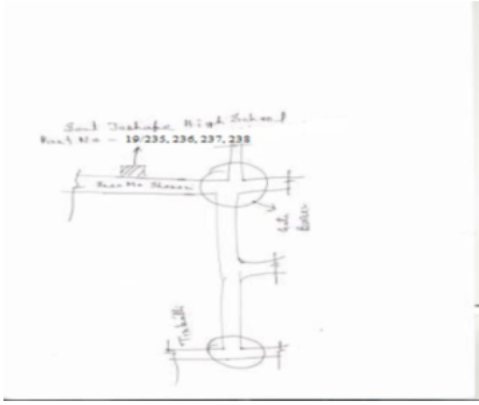

নির্বাচক নিবন্ধন আধিকারিকের স্বাক্ষর

Nazri Naksha

Google Map View

Polling Station Building Front View

Polling Station Front View

Cad View

Key MAP View

1 নাম : অমরেন্দ্র কিশোর ভট্টাচার্জী পিতার নাম: বীরেন্দ্র চন্দ্র ভট্টাচার্জী বাড়ির নং : n0376 বয়স : 78 লিঙ্গ : পুরুষ	WDB1116938 ফটো উপলব্ধ	2 নাম : অনিতা মল্লিক স্বামীর নাম: উৎকল কুমার মল্লিক বাড়ির নং : n0373 বয়স : 60 লিঙ্গ : মহিলা	WDB1116904 ফটো উপলব্ধ	3 নাম : স্বপ্না চক্রবর্তী স্বামীর নাম: সুশীল চক্রবর্তী বাড়ির নং : n0390 বয়স : 66 লিঙ্গ : মহিলা	WDB3351301 ফটো উপলব্ধ
4 নাম : সুস্মিতা চক্রবর্তী স্বামীর নাম: সুজিত চক্রবর্তী বাড়ির নং : n0381 বয়স : 51 লিঙ্গ : মহিলা	MHX4154902 ফটো উপলব্ধ	5 নাম : অনিমা সেনগুপ্ত স্বামীর নাম: সোনা সেনগুপ্ত বাড়ির নং : n0391 বয়স : 81 লিঙ্গ : মহিলা	GLQ2725562 ফটো উপলব্ধ	6 নাম : শুরা সেনগুপ্ত স্বামীর নাম: অনুপম সেনগুপ্ত বাড়ির নং : n0393 বয়স : 42 লিঙ্গ : মহিলা	MHX2737401 ফটো উপলব্ধ
7 নাম : বিশাল শীল পিতার নাম: কিশোর শীল বাড়ির নং : n0415 বয়স : 31 লিঙ্গ : পুরুষ	WDB1861475 ফটো উপলব্ধ	8 নাম : মৌসুমী সাহা মায়ের নাম: বনানী সাহা বাড়ির নং : n0024 বয়স : 39 লিঙ্গ : মহিলা	WDB0862144 ফটো উপলব্ধ	9 নাম : সুশীল চক্রবর্তী পিতার নাম: অনিল চক্রবর্তী বাড়ির নং : n0389 বয়স : 81 লিঙ্গ : পুরুষ	WB/03/021/423401 ফটো উপলব্ধ
10 নাম : ফাল্গুনী চৌধুরী পিতার নাম: পরিমল চৌধুরী বাড়ির নং : n0045 বয়স : 64 লিঙ্গ : মহিলা	MHX0830927 ফটো উপলব্ধ	11 নাম : কান্তা সেনগুপ্ত স্বামীর নাম: নিরুপম সেনগুপ্ত বাড়ির নং : n0395 বয়স : 38 লিঙ্গ : মহিলা	MHX3185634 ফটো উপলব্ধ	12 নাম : শীলা পাল স্বামীর নাম: প্রদীপ পাল বাড়ির নং : n0412 বয়স : 60 লিঙ্গ : মহিলা	MHX0822551 ফটো উপলব্ধ
Q 13 নাম : নির্বান দেবনাথ পিতার নাম: নারায়ণ চন্দ্র দেবনাথ বাড়ির নং : N0371 বয়স : 24 লিঙ্গ : পুরুষ	WDB2928968 ফটো উপলব্ধ	14 নাম : সমীর চন্দ্র চক্রবর্তী পিতার নাম: অনিল চন্দ্র চক্রবর্তী বাড়ির নং : n0389 বয়স : 62 লিঙ্গ : পুরুষ	WDB2077055 ফটো উপলব্ধ	15 নাম : প্রদীপ কুমার পাল পিতার নাম: পরেশ পাল বাড়ির নং : n0411 বয়স : 67 লিঙ্গ : পুরুষ	WDB1516947 ফটো উপলব্ধ
16 নাম : অনিশা পাল পিতার নাম: প্রদীপ কুমার পাল বাড়ির নং : n0411 বয়স : 30 লিঙ্গ : মহিলা	WDB2077071 ফটো উপলব্ধ	17 নাম : পূর্বা চৌধুরী পিতার নাম: ফাল্গুনী চৌধুরী বাড়ির নং : n0045 বয়স : 31 লিঙ্গ : মহিলা	WDB2076842 ফটো উপলব্ধ	18 নাম : পার্থ চৌধুরী পিতার নাম: পরিমল চৌধুরী বাড়ির নং : n0045 বয়স : 59 লিঙ্গ : পুরুষ	WB/03/021/417107 ফটো উপলব্ধ
19 নাম : কাকলি চৌধুরী মায়ের নাম: ফাল্গুনী চৌধুরী বাড়ির নং : n0045 বয়স : 56 লিঙ্গ : মহিলা	WB/03/021/417777 ফটো উপলব্ধ	20 নাম : পরশুরাম বর্মণ পিতার নাম: তন্মনাথ বর্মণ বাড়ির নং : n0345 বয়স : 39 লিঙ্গ : পুরুষ	MHX4032371 ফটো উপলব্ধ	21 নাম : পুনম প্রসাদ (ভদবত) স্বামীর নাম: অরুণ কুমার প্রসাদ বাড়ির নং : n0364 বয়স : 41 লিঙ্গ : মহিলা	WDB1116862 ফটো উপলব্ধ
22 নাম : স্বপন মির্থা পিতার নাম: কামাক্ষা মির্থা বাড়ির নং : n0422 বয়স : 51 লিঙ্গ : পুরুষ	MHX4154944 ফটো উপলব্ধ	23 নাম : সাগর মির্থা পিতার নাম: স্বপন মির্থা বাড়ির নং : এন0422 বয়স : 22 লিঙ্গ : পুরুষ	WDB3341864 ফটো উপলব্ধ	24 নাম : নারায়ণ চন্দ্র দেবনাথ পিতার নাম: মধুসূদন দেবনাথ বাড়ির নং : n0371 বয়স : 57 লিঙ্গ : পুরুষ	WB/02/012/288442 ফটো উপলব্ধ
25 নাম : অঞ্জলী দাস স্বামীর নাম: তারিনী দাস বাড়ির নং : এন0045 বয়স : 65 লিঙ্গ : মহিলা	MHX4153912 ফটো উপলব্ধ	26 নাম : সুমনা দাস (মুখার্জী) স্বামীর নাম: সুতীর্থ দাস বাড়ির নং : এন0245 বয়স : 42 লিঙ্গ : মহিলা	MHX3193554 ফটো উপলব্ধ	27 নাম : সুদীপ্ত দত্ত পিতার নাম: রমেন্দ্রনাথ দত্ত বাড়ির নং : N/0120 বয়স : 46 লিঙ্গ : পুরুষ	WDB1116771 ফটো উপলব্ধ
28 নাম : সংগ্রাম গুহ পিতার নাম: স্বর্গীয় রঞ্জিত গুহ বাড়ির নং : নং416 বয়স : 26 লিঙ্গ : পুরুষ	WDB2902344 ফটো উপলব্ধ	29 নাম : চম্পা সাহা স্বামীর নাম: অনুপম সাহা বাড়ির নং : n0418 বয়স : 52 লিঙ্গ : মহিলা	MHX4032496 ফটো উপলব্ধ	30 নাম : মৌসুমী শীল স্বামীর নাম: কিশোর শীল বাড়ির নং : n0419 বয়স : 52 লিঙ্গ : মহিলা	WB/03/021/426530 ফটো উপলব্ধ