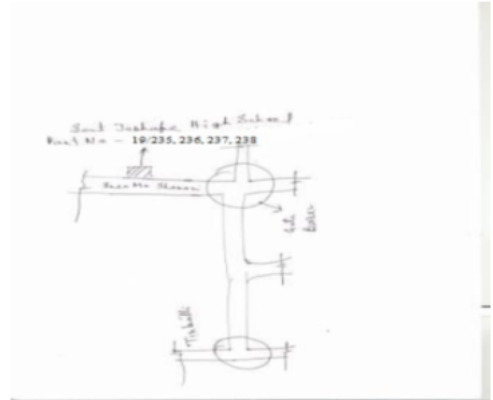

নির্বাচক নিবন্ধন আধিকারিকের স্বাক্ষর

Nazri Naksha

Google Map View

Polling Station Building Front View

Polling Station Front View

Cad View

Key MAP View

1 নাম : অমরেন্দ্র কিশোর ভট্টাচার্জী পিতার নাম: বীরেন্দ্র চন্দ্র ভট্টাচার্জী বাড়ির নং : n0376 বয়স : 78 লিঙ্গ : পুরুষ	WDB1116938 ফটো উপলব্ধ	2 নাম : অনিতা মল্লিক স্বামীর নাম: উৎকল কুমার মল্লিক বাড়ির নং : n0373 বয়স : 60 লিঙ্গ : মহিলা	WDB1116904 ফটো উপলব্ধ	3 নাম : স্বপ্না চক্রবর্তী স্বামীর নাম: সুশীল চক্রবর্তী বাড়ির নং : n0390 বয়স : 66 লিঙ্গ : মহিলা	WDB3351301 ফটো উপলব্ধ
4 নাম : সুস্মিতা চক্রবর্তী স্বামীর নাম: সুজিত চক্রবর্তী বাড়ির নং : n0381 বয়স : 51 লিঙ্গ : মহিলা	MHX4154902 ফটো উপলব্ধ	5 নাম : অনিমা সেনগুপ্ত স্বামীর নাম: সোনা সেনগুপ্ত বাড়ির নং : n0391 বয়স : 81 লিঙ্গ : মহিলা	GLQ2725562 ফটো উপলব্ধ	6 নাম : শুরা সেনগুপ্ত স্বামীর নাম: অনুপম সেনগুপ্ত বাড়ির নং : n0393 বয়স : 42 লিঙ্গ : মহিলা	MHX2737401 ফটো উপলব্ধ
7 নাম : বিশাল শীল পিতার নাম: কিশোর শীল বাড়ির নং : n0415 বয়স : 31 লিঙ্গ : পুরুষ	WDB1861475 ফটো উপলব্ধ	8 নাম : মৌসুমী সাহা মায়ের নাম: বনানী সাহা বাড়ির নং : n0024 বয়স : 39 লিঙ্গ : মহিলা	WDB0862144 ফটো উপলব্ধ	9 নাম : সুশীল চক্রবর্তী পিতার নাম: অনিল চক্রবর্তী বাড়ির নং : n0389 বয়স : 81 লিঙ্গ : পুরুষ	WB/03/021/423401 ফটো উপলব্ধ
10 নাম : ফাল্গুনী চৌধুরী পিতার নাম: পরিমল চৌধুরী বাড়ির নং : n0045 বয়স : 64 লিঙ্গ : মহিলা	MHX0830927 ফটো উপলব্ধ	11 নাম : কান্তা সেনগুপ্ত স্বামীর নাম: নিরুপম সেনগুপ্ত বাড়ির নং : n0395 বয়স : 38 লিঙ্গ : মহিলা	MHX3185634 ফটো উপলব্ধ	12 নাম : শীলা পাল স্বামীর নাম: প্রদীপ পাল বাড়ির নং : n0412 বয়স : 60 লিঙ্গ : মহিলা	MHX0822551 ফটো উপলব্ধ
Q 13 নাম : নির্বান দেবনাথ পিতার নাম: নারায়ণ চন্দ্র দেবনাথ বাড়ির নং : N0371 বয়স : 24 লিঙ্গ : পুরুষ	WDB2928968 ফটো উপলব্ধ	14 নাম : সমীর চন্দ্র চক্রবর্তী পিতার নাম: অনিল চন্দ্র চক্রবর্তী বাড়ির নং : n0389 বয়স : 62 লিঙ্গ : পুরুষ	WDB2077055 ফটো উপলব্ধ	15 নাম : প্রদীপ কুমার পাল পিতার নাম: পরেশ পাল বাড়ির নং : n0411 বয়স : 67 লিঙ্গ : পুরুষ	WDB1516947 ফটো উপলব্ধ
16 নাম : অনিশা পাল পিতার নাম: প্রদীপ কুমার পাল বাড়ির নং : n0411 বয়স : 30 লিঙ্গ : মহিলা	WDB2077071 ফটো উপলব্ধ	17 নাম : পূর্বা চৌধুরী পিতার নাম: ফাল্গুনী চৌধুরী বাড়ির নং : n0045 বয়স : 31 লিঙ্গ : মহিলা	WDB2076842 ফটো উপলব্ধ	18 নাম : পার্থ চৌধুরী পিতার নাম: পরিমল চৌধুরী বাড়ির নং : n0045 বয়স : 59 লিঙ্গ : পুরুষ	WB/03/021/417107 ফটো উপলব্ধ
19 নাম : কাকলি চৌধুরী মায়ের নাম: ফাল্গুনী চৌধুরী বাড়ির নং : n0045 বয়স : 56 লিঙ্গ : মহিলা	WB/03/021/417777 ফটো উপলব্ধ	20 নাম : পরশুরাম বর্মণ পিতার নাম: তন্মনাথ বর্মণ বাড়ির নং : n0345 বয়স : 39 লিঙ্গ : পুরুষ	MHX4032371 ফটো উপলব্ধ	21 নাম : পুনম প্রসাদ (ভদবত) স্বামীর নাম: অরুণ কুমার প্রসাদ বাড়ির নং : n0364 বয়স : 41 লিঙ্গ : মহিলা	WDB1116862 ফটো উপলব্ধ
22 নাম : স্বপন মির্থা পিতার নাম: কামাক্ষা মির্থা বাড়ির নং : n0422 বয়স : 51 লিঙ্গ : পুরুষ	MHX4154944 ফটো উপলব্ধ	23 নাম : সাগর মির্থা পিতার নাম: স্বপন মির্থা বাড়ির নং : এন0422 বয়স : 22 লিঙ্গ : পুরুষ	WDB3341864 ফটো উপলব্ধ	24 নাম : নারায়ণ চন্দ্র দেবনাথ পিতার নাম: মধুসূদন দেবনাথ বাড়ির নং : n0371 বয়স : 57 লিঙ্গ : পুরুষ	WB/02/012/288442 ফটো উপলব্ধ
25 নাম : অঞ্জলী দাস স্বামীর নাম: তারিনী দাস বাড়ির নং : এন0045 বয়স : 65 লিঙ্গ : মহিলা	MHX4153912 ফটো উপলব্ধ	26 নাম : সুমনা দাস (মুখার্জী) স্বামীর নাম: সুতীর্থ দাস বাড়ির নং : এন0245 বয়স : 42 লিঙ্গ : মহিলা	MHX3193554 ফটো উপলব্ধ	27 নাম : সুদীপ্ত দত্ত পিতার নাম: রমেন্দ্রনাথ দত্ত বাড়ির নং : N/0120 বয়স : 46 লিঙ্গ : পুরুষ	WDB1116771 ফটো উপলব্ধ
28 নাম : সংগ্রাম গুহ পিতার নাম: স্বর্গীয় রঞ্জিত গুহ বাড়ির নং : নং416 বয়স : 26 লিঙ্গ : পুরুষ	WDB2902344 ফটো উপলব্ধ	29 নাম : চম্পা সাহা স্বামীর নাম: অনুপম সাহা বাড়ির নং : n0418 বয়স : 52 লিঙ্গ : মহিলা	MHX4032496 ফটো উপলব্ধ	30 নাম : মৌসুমী শীল স্বামীর নাম: কিশোর শীল বাড়ির নং : n0419 বয়স : 52 লিঙ্গ : মহিলা	WB/03/021/426530 ফটো উপলব্ধ