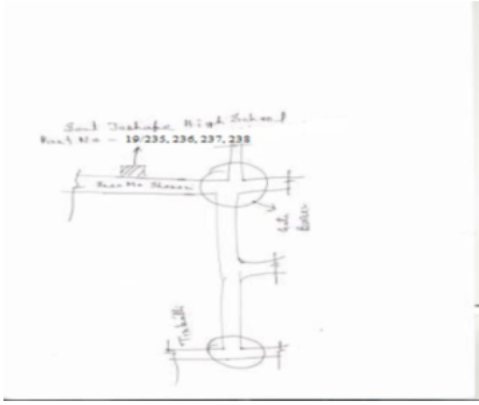

নির্বাচক নিবন্ধন আধিকারিকের স্বাক্ষর

Nazri Naksha

Google Map View

Polling Station Building Front View

Polling Station Front View

Cad View

Key MAP View

1	WDB3288560	নাম : অপর্ণা স্বামীর নাম: সমির কুমার দে বাড়ির নং : অর্পণ অ্যাপার্টমেন্ট বয়স : 53 লিঙ্গ : মহিলা	ফটো উপলব্ধ	2	MHX2328425	নাম : নমিতা রায় পিতার নাম: সনাতন রায় বাড়ির নং : n0002 বয়স : 45 লিঙ্গ : মহিলা	ফটো উপলব্ধ	3	WDB3286515	নাম : ফলো কুমারী স্বামীর নাম: কার্তিক মাহাতো বাড়ির নং : এন1243 বয়স : 29 লিঙ্গ : মহিলা	ফটো উপলব্ধ
4	MHX4032405	নাম : রুনা ভদ্র স্বামীর নাম: বিরেন্দ্র নাথ ভদ্র বাড়ির নং : n0066 বয়স : 78 লিঙ্গ : মহিলা	ফটো উপলব্ধ	5	WB/03/021/417785	নাম : সুদীপ গাঙ্গুলী পিতার নাম: সুকুমার গাঙ্গুলী বাড়ির নং : n0066 বয়স : 58 লিঙ্গ : পুরুষ	ফটো উপলব্ধ	6	MHX4032421	নাম : বিজয় কুমার ঘোষ পিতার নাম: শৈলেশ কুমার ঘোষ বাড়ির নং : n0233 বয়স : 40 লিঙ্গ : পুরুষ	ফটো উপলব্ধ
7	WDB1861905	নাম : মুন্না মাহাতো পিতার নাম: রামলাল মাহাতো বাড়ির নং : n0101 বয়স : 32 লিঙ্গ : পুরুষ	ফটো উপলব্ধ	8	MHX4032348	নাম : ভারতী মন্ডল (দাস) স্বামীর নাম: সাধন মন্ডল বাড়ির নং : n0421 বয়স : 52 লিঙ্গ : মহিলা	ফটো উপলব্ধ	9	MHX4032090	নাম : কার্তিক মাহাতো পিতার নাম: রামলাল মাহাতো বাড়ির নং : n0101 বয়স : 40 লিঙ্গ : পুরুষ	ফটো উপলব্ধ
Q 10	MHX4032108	নাম : সন্তোষ মোহন্ত পিতার নাম: রামলাল মোহন্ত বাড়ির নং : বয়স : 42 লিঙ্গ : পুরুষ	ফটো উপলব্ধ	11	WB/03/021/468628	নাম : শৈলেশ কুমার ঘোষ পিতার নাম: শচীন ঘোষ বাড়ির নং : n0231 বয়স : 71 লিঙ্গ : পুরুষ	ফটো উপলব্ধ	12	WB/03/021/468629	নাম : রিঙ্কু ঘোষ স্বামীর নাম: শৈলেশ কুমার ঘোষ বাড়ির নং : n0232 বয়স : 59 লিঙ্গ : মহিলা	ফটো উপলব্ধ
13	WB/03/021/417941	নাম : রেখা রায় পিতার নাম: সনাতন রায় বাড়ির নং : n0002 বয়স : 53 লিঙ্গ : মহিলা	ফটো উপলব্ধ	14	XEQ0509133	নাম : লক্ষ্মিনা মহতো স্বামীর নাম: সন্তোষ মাহাতো বাড়ির নং : এন0101 বয়স : 38 লিঙ্গ : মহিলা	ফটো উপলব্ধ	15	WDB1516236	নাম : স্বপ্না কুন্ডু স্বামীর নাম: বিপ্লব কুন্ডু বাড়ির নং : n0306 বয়স : 41 লিঙ্গ : মহিলা	ফটো উপলব্ধ
16	MHX2739894	নাম : রমেশ চন্দ্র কর পিতার নাম: সুধীর কুমার কর বাড়ির নং : n0161 বয়স : 69 লিঙ্গ : পুরুষ	ফটো উপলব্ধ	17	WB/02/014/279724	নাম : স্মিতিকা কর স্বামীর নাম: তুষার কর বাড়ির নং : n0166 বয়স : 60 লিঙ্গ : মহিলা	ফটো উপলব্ধ	18	WB/02/014/279692	নাম : তুষার কর পিতার নাম: মাখনলাল কর বাড়ির নং : n0209 বয়স : 65 লিঙ্গ : পুরুষ	ফটো উপলব্ধ
19	WDB1861848	নাম : অভিষেক কর পিতার নাম: রমেশচন্দ্র কর বাড়ির নং : n0161 বয়স : 32 লিঙ্গ : পুরুষ	ফটো উপলব্ধ	20	WDB1517705	নাম : জয়ব্রত কর পিতার নাম: তুষার কর বাড়ির নং : n0209 বয়স : 33 লিঙ্গ : পুরুষ	ফটো উপলব্ধ	21	WB/03/021/417442	নাম : তপন কর্মকার পিতার নাম: রবীন্দ্রনাথ কর্মকার বাড়ির নং : n0113 বয়স : 65 লিঙ্গ : পুরুষ	ফটো উপলব্ধ
22	WB/03/021/417949	নাম : সঞ্জিতা কর্মকার স্বামীর নাম: তপন কর্মকার বাড়ির নং : n0113 বয়স : 58 লিঙ্গ : মহিলা	ফটো উপলব্ধ	23	MHX3836574	নাম : তমোয়্য কর্মকার পিতার নাম: তপন কর্মকার বাড়ির নং : n0113 বয়স : 38 লিঙ্গ : পুরুষ	ফটো উপলব্ধ	24	WDB1316454	নাম : তমালিকা কর্মকার পিতার নাম: তপন কর্মকার বাড়ির নং : n0113 বয়স : 35 লিঙ্গ : মহিলা	ফটো উপলব্ধ
25	WDB2276780	নাম : অর্নব কর্মকার পিতার নাম: রনজিৎ কর্মকার বাড়ির নং : n0259 বয়স : 44 লিঙ্গ : পুরুষ	ফটো উপলব্ধ	26	WDB1375583	নাম : রঞ্জিত কর্মকার পিতার নাম: সত্যেন্দ্র নাথ কর্মকার বাড়ির নং : n0259 বয়স : 75 লিঙ্গ : পুরুষ	ফটো উপলব্ধ	27	XEQ1262708	নাম : রুস্মা দেবনাথ স্বামীর নাম: জয়ন্ত দেবনাথ বাড়ির নং : ওয়াইফ অফ জয়ন্ত দেবনাথ বয়স : 40 লিঙ্গ : মহিলা	ফটো উপলব্ধ
28	UXO1114453	নাম : স্বপ্না কর্মকার পিতার নাম: বৈদ্যনাথ কর্মকার বাড়ির নং : n0259 বয়স : 36 লিঙ্গ : মহিলা	ফটো উপলব্ধ	29	WDB2877231	নাম : তিমিরশঙ্কর করমকর পিতার নাম: রবীন্দ্রনাথ কর্মকার বাড়ির নং : n0113 বয়স : 60 লিঙ্গ : পুরুষ	ফটো উপলব্ধ	30	WDB1663061	নাম : সুতানু কর্মকার পিতার নাম: সুবীর কর্মকার বাড়ির নং : n0059 বয়স : 32 লিঙ্গ : পুরুষ	ফটো উপলব্ধ