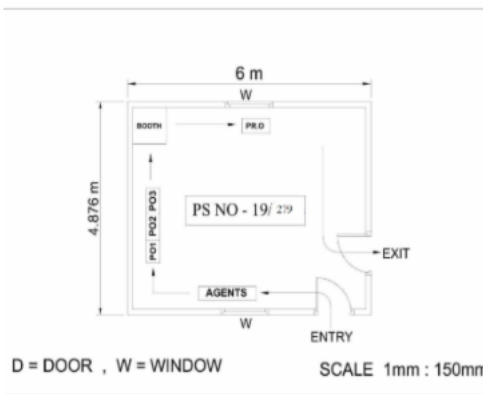

নির্বাচক নিবন্ধন আধিকারিকের স্বাক্ষর

Nazri Naksha

Google Map View

Polling Station Building Front View

Polling Station Front View

Cad View

Key MAP View

1	MHX3983822	নাম : স্বপ্না দাস স্বামীর নাম: অমল কুমার দাস বাড়ির নং : n0585 বয়স : 39 লিঙ্গ : মহিলা	ফটো উপলব্ধ	2	WB/03/019/453209	নাম : হাসি গোস্বামী স্বামীর নাম: উৎপল গোস্বামী বাড়ির নং : n0601 বয়স : 52 লিঙ্গ : মহিলা	ফটো উপলব্ধ	3	WDB1190503	নাম : অমিত কুমার দেবনাথ পিতার নাম: সুরজিৎ কুমার দেবনাথ বাড়ির নং : n0209 বয়স : 35 লিঙ্গ : পুরুষ	ফটো উপলব্ধ
Q 4	WDB3126869	নাম : সীমা সাহা পিতার নাম: পরেশ চন্দ্র সাহা বাড়ির নং : এন213 বয়স : 25 লিঙ্গ : মহিলা	ফটো উপলব্ধ	5	WDB1104090	নাম : জয়ন্তী রায় সিংহ স্বামীর নাম: ক্ষীরোদ চন্দ্র রায় বাড়ির নং : n0392 বয়স : 34 লিঙ্গ : মহিলা	ফটো উপলব্ধ	6	WDB3126935	নাম : অমিতাভ কর পিতার নাম: বিমল কান্তি কর বাড়ির নং : এন356 বয়স : 23 লিঙ্গ : পুরুষ	ফটো উপলব্ধ
7	WDB2913275	নাম : রেনুকা মোদক স্বামীর নাম: যতীন্দ্র মোদক বাড়ির নং : N0213 বয়স : 61 লিঙ্গ : মহিলা	ফটো উপলব্ধ	8	WB/03/021/090535	নাম : সুরজিৎ কুমার দেবনাথ পিতার নাম: ক্ষেত্রমোহন দেবনাথ বাড়ির নং : n0209 বয়স : 70 লিঙ্গ : পুরুষ	ফটো উপলব্ধ	9	WDB1075670	নাম : সুমিতা দেবনাথ স্বামীর নাম: সুরজিৎ কুমার দেবনাথ বাড়ির নং : n0210 বয়স : 60 লিঙ্গ : মহিলা	ফটো উপলব্ধ
10	WDB1191329	নাম : মল্লিকা বসাক স্বামীর নাম: ধনঞ্জয় বসাক বাড়ির নং : n0208 বয়স : 42 লিঙ্গ : মহিলা	ফটো উপলব্ধ	11	WDB3219649	নাম : লক্ষ্মী বসাক স্বামীর নাম: বিনয় কৃষ্ণ বসাক বাড়ির নং : n0207 বয়স : 64 লিঙ্গ : মহিলা	ফটো উপলব্ধ	12	MHX3976966	নাম : অশোক কুন্ডু পিতার নাম: অনিল কুন্ডু বাড়ির নং : n0171 বয়স : 60 লিঙ্গ : পুরুষ	ফটো উপলব্ধ
13	WDB1075662	নাম : ধনঞ্জয় বসাক পিতার নাম: বিনয় কৃষ্ণ বসাক বাড়ির নং : n0208 বয়স : 47 লিঙ্গ : পুরুষ	ফটো উপলব্ধ	Q 14	WDB1167121	নাম : পরেশ চন্দ্র সাহা পিতার নাম: পূর্ণ সাহা বাড়ির নং : বয়স : 65 লিঙ্গ : পুরুষ	ফটো উপলব্ধ	15	WDB2790368	নাম : বীনা কুণ্ডু স্বামীর নাম: অশোক কুণ্ডু বাড়ির নং : n0171 বয়স : 56 লিঙ্গ : মহিলা	ফটো উপলব্ধ
Q 16	WDB1167113	নাম : প্রমিলা সাহা স্বামীর নাম: পরেশ চন্দ্র সাহা বাড়ির নং : বয়স : 60 লিঙ্গ : মহিলা	ফটো উপলব্ধ	17	WB/03/021/216113	নাম : হরিপদ ঘোষ পিতার নাম: ভবেন ঘোষ বাড়ির নং : n0205 বয়স : 76 লিঙ্গ : পুরুষ	ফটো উপলব্ধ	18	WDB1895994	নাম : রমা চৌধুরী (কর) স্বামীর নাম: বিমল কান্তি কর বাড়ির নং : n0356 বয়স : 52 লিঙ্গ : মহিলা	ফটো উপলব্ধ
19	WB/03/021/222749	নাম : কান্ত অধিকারী পিতার নাম: হেমন্ত অধিকারী বাড়ির নং : n0104 বয়স : 50 লিঙ্গ : পুরুষ	ফটো উপলব্ধ	20	WDB2701910	নাম : বিজয় অধিকারী পিতার নাম: কান্ত অধিকারী বাড়ির নং : এন0104 বয়স : 25 লিঙ্গ : পুরুষ	ফটো উপলব্ধ	21	MHX3428448	নাম : দীপু অধিকারী পিতার নাম: প্রানকৃষ্ণ অধিকারী বাড়ির নং : n0437 বয়স : 39 লিঙ্গ : পুরুষ	ফটো উপলব্ধ
22	WDB2331163	নাম : রত্না অধিকারী স্বামীর নাম: দুলাল অধিকারী বাড়ির নং : n0562 বয়স : 36 লিঙ্গ : মহিলা	ফটো উপলব্ধ	23	WDB3399979	নাম : পরিমল অধিকারী পিতার নাম: হেমন্ত অধিকারী বাড়ির নং : n0104 বয়স : 66 লিঙ্গ : পুরুষ	ফটো উপলব্ধ	24	WDB1190768	নাম : আল্পনা অধিকারী স্বামীর নাম: কান্ত অধিকারী বাড়ির নং : n0104 বয়স : 40 লিঙ্গ : মহিলা	ফটো উপলব্ধ
25	WDB1190776	নাম : পিটু অধিকারী পিতার নাম: প্রফুল্ল অধিকারী বাড়ির নং : n0104 বয়স : 36 লিঙ্গ : পুরুষ	ফটো উপলব্ধ	26	WB/03/021/222569	নাম : প্রফুল্ল অধিকারী পিতার নাম: হেমন্ত অধিকারী বাড়ির নং : n0104 বয়স : 66 লিঙ্গ : পুরুষ	ফটো উপলব্ধ	27	WB/03/021/222568	নাম : মীতা অধিকারী স্বামীর নাম: প্রফুল্ল অধিকারী বাড়ির নং : n0337 বয়স : 59 লিঙ্গ : মহিলা	ফটো উপলব্ধ
28	MHX3796406	নাম : পাপাই অধিকারী পিতার নাম: প্রফুল্ল অধিকারী বাড়ির নং : n0104 বয়স : 39 লিঙ্গ : পুরুষ	ফটো উপলব্ধ	29	WDB2397537	নাম : রবি কুমার পাল পিতার নাম: গোপাল পাল বাড়ির নং : পাট নং-19/26 বয়স : 42 লিঙ্গ : পুরুষ	ফটো উপলব্ধ	30	WDB1597731	নাম : ভজন আর্ষ পিতার নাম: প্রান গোবিন্দ আর্ষ বাড়ির নং : n0337 বয়স : 49 লিঙ্গ : পুরুষ	ফটো উপলব্ধ