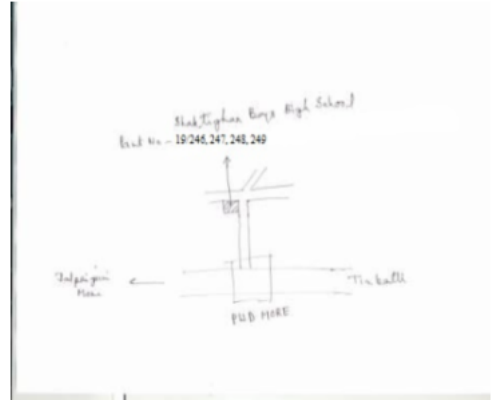

নির্বাচক নিবন্ধন আধিকারিকের স্বাক্ষর

Nazri Naksha

Google Map View

Polling Station Building Front View

Polling Station Front View

Cad View

Key MAP View

1 নাম : সীমা সাহা স্বামীর নাম: শ্যামল সাহা বাড়ির নং : n0360 বয়স : 44 লিঙ্গ : মহিলা	MHX4025920	ফটো উপলব্ধ	2 নাম : রাজীব ভট্টাচার্য্য মায়ের নাম: চিন ভট্টাচার্য্য বাড়ির নং : n0507 বয়স : 36 লিঙ্গ : পুরুষ	WDB1117936	ফটো উপলব্ধ	3 নাম : কানাই দাস পিতার নাম: প্রফুল্ল চন্দ্র দাস বাড়ির নং : n0511 বয়স : 39 লিঙ্গ : পুরুষ	MHX4025789	ফটো উপলব্ধ
4 নাম : অলেক দাস পিতার নাম: পূর্ব চন্দ্র দাস বাড়ির নং : n0517 বয়স : 66 লিঙ্গ : পুরুষ	WB/01/003/462516	ফটো উপলব্ধ	5 নাম : রচয়িতা চক্রবর্তী (সান্যাল) স্বামীর নাম: ত্রিদিব চক্রবর্তী বাড়ির নং : n0212 বয়স : 54 লিঙ্গ : মহিলা	WDB1117894	ফটো উপলব্ধ	6 নাম : যশোদা সাহা স্বামীর নাম: গোপাল সাহা বাড়ির নং : n0516 বয়স : 67 লিঙ্গ : মহিলা	MHX3223492	ফটো উপলব্ধ
7 নাম : সুদীপ্তা বনিক তপাদার স্বামীর নাম: তুষার তপাদার বাড়ির নং : n0528 বয়স : 42 লিঙ্গ : মহিলা	MHX2706687	ফটো উপলব্ধ	8 নাম : বিন্দু দে (অধিকারী) স্বামীর নাম: গৌতম দে বাড়ির নং : n0529 বয়স : 42 লিঙ্গ : মহিলা	MHX4026019	ফটো উপলব্ধ	9 নাম : অমর সিং পিতার নাম: রনবীর সিং বাড়ির নং : n0533 বয়স : 41 লিঙ্গ : পুরুষ	MHX4025912	ফটো উপলব্ধ
10 নাম : রেবা মন্ডল স্বামীর নাম: বাপন মন্ডল বাড়ির নং : n0206 বয়স : 47 লিঙ্গ : মহিলা	WDB1117803	ফটো উপলব্ধ	11 নাম : সুনন্দা দে মায়ের নাম: শ্যামা দে বাড়ির নং : n0479 বয়স : 36 লিঙ্গ : মহিলা	WDB1117902	ফটো উপলব্ধ	12 নাম : নিত্যগোপাল বীর পিতার নাম: হীরেন্দ্র চন্দ্র বীর বাড়ির নং : n0523 বয়স : 55 লিঙ্গ : পুরুষ	MHX4026118	ফটো উপলব্ধ
13 নাম : সুদীপ্ত শিকদার পিতার নাম: সুবীর শিকদার বাড়ির নং : n0297 বয়স : 37 লিঙ্গ : পুরুষ	WDB1091313	ফটো উপলব্ধ	14 নাম : মৌসুমী দে ধারা পিতার নাম: রমন দে ধারা বাড়ির নং : n0536 বয়স : 39 লিঙ্গ : মহিলা	MHX4026050	ফটো উপলব্ধ	15 নাম : লিপিকা চক্রবর্তী স্বামীর নাম: তপন চক্রবর্তী বাড়ির নং : n0535 বয়স : 49 লিঙ্গ : মহিলা	MHX4026001	ফটো উপলব্ধ
16 নাম : লতিকা বীর (দাস) স্বামীর নাম: নিত্যগোপাল বীর বাড়ির নং : n0524 বয়স : 47 লিঙ্গ : মহিলা	MHX4025979	ফটো উপলব্ধ	17 নাম : শিপ্রা সরকার (দাস) স্বামীর নাম: বিমল সরকার বাড়ির নং : n0532 বয়স : 41 লিঙ্গ : মহিলা	MHX4026035	ফটো উপলব্ধ	18 নাম : উজ্জল রায় পিতার নাম: ক্ষুদীরাম রায় বাড়ির নং : n0383 বয়স : 36 লিঙ্গ : পুরুষ	WDB1117928	ফটো উপলব্ধ
19 নাম : পিঙ্কি ঘোষ স্বামীর নাম: বিশ্বদীপ ঘোষ বাড়ির নং : n0530 বয়স : 41 লিঙ্গ : মহিলা	MHX4026068	ফটো উপলব্ধ	20 নাম : চৈতালী রায় স্বামীর নাম: বাবুল রায় বাড়ির নং : n0525 বয়স : 45 লিঙ্গ : মহিলা	MHX4025847	ফটো উপলব্ধ	21 নাম : ঝামা মিত্র (বিশ্বাস) স্বামীর নাম: সুমন মিত্র বাড়ির নং : n0531 বয়স : 43 লিঙ্গ : মহিলা	MHX2573004	ফটো উপলব্ধ
22 নাম : আশা কুমারী সিং পিতার নাম: রনবীর সিং বাড়ির নং : n0534 বয়স : 36 লিঙ্গ : মহিলা	MHX4025904	ফটো উপলব্ধ	23 নাম : দিবাকর সাহা পিতার নাম: বিনয় সাহা বাড়ির নং : n0356 বয়স : 36 লিঙ্গ : পুরুষ	WDB1117951	ফটো উপলব্ধ	24 নাম : জয়ীতা চক্রবর্তী পিতার নাম: জ্যোতিশংকর চক্রবর্তী বাড়ির নং : n0629 বয়স : 35 লিঙ্গ : মহিলা	WDB1120039	ফটো উপলব্ধ
25 নাম : মৌমিতা গোস্বামী(চক্রবর্তী) স্বামীর নাম: রবি সুন্দর গোস্বামী বাড়ির নং : n0585 বয়স : 36 লিঙ্গ : মহিলা	WDB1115633	ফটো উপলব্ধ	26 নাম : সুব্রত ঘোষ পিতার নাম: রমেশ চন্দ্র ঘোষ বাড়ির নং : n0551 বয়স : 36 লিঙ্গ : পুরুষ	MHX4025730	ফটো উপলব্ধ	27 নাম : তন্দ্রিমা ভট্টাচার্য্য(সিনহা) স্বামীর নাম: রাজীব ভট্টাচার্য্য বাড়ির নং : n0507 বয়স : 32 লিঙ্গ : মহিলা	WDB1864743	ফটো উপলব্ধ
28 নাম : বিথী (সরকার)বিশ্বাস স্বামীর নাম: বরন বিশ্বাস বাড়ির নং : n0654 বয়স : 65 লিঙ্গ : মহিলা	WDB2628873	ফটো উপলব্ধ	Q 29 নাম : সন্তোষ আইচ পিতার নাম: সুনীল চন্দ্র আইচ বাড়ির নং : বয়স : 58 লিঙ্গ : পুরুষ	WDB2080638	ফটো উপলব্ধ	30 নাম : চায়না আচার্য্য স্বামীর নাম: অলোক আচার্য্য বাড়ির নং : n0085 বয়স : 42 লিঙ্গ : মহিলা	WDB1664366	ফটো উপলব্ধ