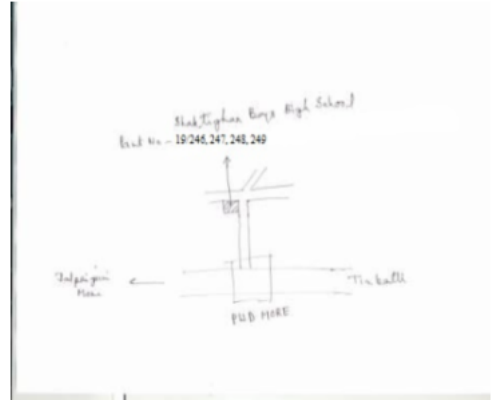

নির্বাচক নিবন্ধন আধিকারিকের স্বাক্ষর

Nazri Naksha

Google Map View

Polling Station Building Front View

Polling Station Front View

Cad View

Key MAP View

1 নাম : মিনা কুমারী স্বামীর নাম: দিলীপ কুমার প্রসাদ বাড়ির নং : ফ্যাট 2বী, মথুরা অপ্ট. বয়স : 51 লিঙ্গ : মহিলা	JLG3095619 ফটো উপলব্ধ	2 নাম : রূপালী মুখার্জী (ভট্টাচার্য্য) স্বামীর নাম: শক্ত মুখার্জী বাড়ির নং : n0265 বয়স : 52 লিঙ্গ : মহিলা	WB/03/021/468276 ফটো উপলব্ধ	3 নাম : সুশান্ত কুমার অমটান্শু পিতার নাম: চন্দ্রেশ্বর প্রসাদ রায় বাড়ির নং : মথুরা অ্যাপার্টমেন্ট বয়স : 36 লিঙ্গ : পুরুষ	WDB2368983 ফটো উপলব্ধ
4 নাম : ভিকি কুমারী অমতাংগ(সিং) স্বামীর নাম: সুশান্ত কুমার অমটান্শু বাড়ির নং : মথুরা অ্যাপার্টমেন্ট বয়স : 38 লিঙ্গ : মহিলা	MHX3659257 ফটো উপলব্ধ	5 নাম : সুমিত্রা আগরওয়াল স্বামীর নাম: পুরুষোত্তম আগরওয়াল বাড়ির নং : n0042 বয়স : 62 লিঙ্গ : মহিলা	WB/03/021/429778 ফটো উপলব্ধ	6 নাম : সঞ্জয় কুমার আগরওয়াল পিতার নাম: পুরুষোত্তম আগরওয়াল বাড়ির নং : n0042 বয়স : 46 লিঙ্গ : পুরুষ	WDB0899419 ফটো উপলব্ধ
7 নাম : ভাগবতী আগরওয়াল স্বামীর নাম: রাজিব কুমার আগরওয়াল বাড়ির নং : এন0143 বয়স : 35 লিঙ্গ : মহিলা	WDB3135761 ফটো উপলব্ধ	8 নাম : প্রবীন কুমার আগরওয়াল পিতার নাম: পুরুষোত্তম আগরওয়াল বাড়ির নং : n0215 বয়স : 45 লিঙ্গ : পুরুষ	MHX3656907 ফটো উপলব্ধ	9 নাম : রাজীব কুমার আগরওয়াল পিতার নাম: পুরুষোত্তম আগরওয়াল বাড়ির নং : n0143 বয়স : 40 লিঙ্গ : পুরুষ	MHX3194792 ফটো উপলব্ধ
Q 10 নাম : সানি আচার্য পিতার নাম: কৃষ্ণ আচার্য বাড়ির নং : এন0540 বয়স : 26 লিঙ্গ : পুরুষ	WDB3168507 ফটো উপলব্ধ	11 নাম : পরিতোষ কুন্ডু পিতার নাম: গৌর কুন্ডু বাড়ির নং : n0117 বয়স : 69 লিঙ্গ : পুরুষ	WB/03/021/360071 ফটো উপলব্ধ	12 নাম : মনিকা কুন্ডু স্বামীর নাম: পরিতোষ কুন্ডু বাড়ির নং : n0117 বয়স : 64 লিঙ্গ : মহিলা	WB/03/021/360237 ফটো উপলব্ধ
13 নাম : শ্যামল দাস পিতার নাম: গনেশ দাস বাড়ির নং : N0015 বয়স : 60 লিঙ্গ : পুরুষ	WDB2967966 ফটো উপলব্ধ	14 নাম : যুথিকা নাথ দাস স্বামীর নাম: শ্যামল দাস বাড়ির নং : N0015 বয়স : 52 লিঙ্গ : মহিলা	WDB2967963 ফটো উপলব্ধ	15 নাম : বিমলা কুণ্ডু স্বামীর নাম: উৎপল কুণ্ডু বাড়ির নং : n0015 বয়স : 51 লিঙ্গ : মহিলা	WB/03/021/429484 ফটো উপলব্ধ
16 নাম : উৎপল কুণ্ডু পিতার নাম: ব্রজেন্দ্র কুণ্ডু বাড়ির নং : n0015 বয়স : 56 লিঙ্গ : পুরুষ	WB/03/021/429129 ফটো উপলব্ধ	17 নাম : যুবরাজ কুণ্ডু পিতার নাম: উত্তম কুণ্ডু বাড়ির নং : এন015 বয়স : 23 লিঙ্গ : পুরুষ	WDB3136298 ফটো উপলব্ধ	18 নাম : সম্পা কুন্ডু (সরকার) স্বামীর নাম: উত্তম কুন্ডু বাড়ির নং : n0015 বয়স : 53 লিঙ্গ : মহিলা	WDB1117977 ফটো উপলব্ধ
19 নাম : দেবরাজ কুন্ডু পিতার নাম: উৎপল কুন্ডু বাড়ির নং : n0015 বয়স : 33 লিঙ্গ : পুরুষ	WDB1865336 ফটো উপলব্ধ	20 নাম : উত্তম কুণ্ডু পিতার নাম: ব্রজেন্দ্র কুণ্ডু বাড়ির নং : n0015 বয়স : 54 লিঙ্গ : পুরুষ	WB/03/021/429463 ফটো উপলব্ধ	21 নাম : দীপশিখা দাস পিতার নাম: শ্যামল দাস বাড়ির নং : অশোক নগর বয়স : 22 লিঙ্গ : মহিলা	WDB3352481 ফটো উপলব্ধ
22 নাম : চন্দ্রা মিশ্রা স্বামীর নাম: সুমেশ মিশ্রা বাড়ির নং : n0213 বয়স : 49 লিঙ্গ : মহিলা	WDB1865435 ফটো উপলব্ধ	23 নাম : রুবি গজমির স্বামীর নাম: সুরজ গজমির বাড়ির নং : n0214 বয়স : 47 লিঙ্গ : মহিলা	WB/03/021/348098 ফটো উপলব্ধ	24 নাম : সুরজ গজমির পিতার নাম: প্রেম বাহাদুর গজমির বাড়ির নং : n0179 বয়স : 50 লিঙ্গ : পুরুষ	WB/03/021/348455 ফটো উপলব্ধ
25 নাম : শ্রুতি গোস্বামী পিতার নাম: সুরোজ গোস্বামী বাড়ির নং : এন0179 বয়স : 21 লিঙ্গ : মহিলা	WDB3335643 ফটো উপলব্ধ	26 নাম : আরতি গজমির স্বামীর নাম: প্রেম বাহাদুর গজমির বাড়ির নং : n0213 বয়স : 66 লিঙ্গ : মহিলা	WB/03/021/348484 ফটো উপলব্ধ	27 নাম : সুসীতা দাস মায়ের নাম: চন্দ্রা মিশ্রা বাড়ির নং : অশোক নগর বয়স : 30 লিঙ্গ : মহিলা	WDB2928083 ফটো উপলব্ধ
28 নাম : সৈকত মিশ্রা মায়ের নাম: চন্দ্রা মিশ্রা বাড়ির নং : অশোক নগর বয়স : 42 লিঙ্গ : পুরুষ	WDB2928117 ফটো উপলব্ধ	29 নাম : দিলীপ গুপ্ত পিতার নাম: রবীন্দ্র প্রসাদ গুপ্ত বাড়ির নং : n0235 বয়স : 59 লিঙ্গ : পুরুষ	WDB1375542 ফটো উপলব্ধ	30 নাম : মঞ্জু গোস্বামী স্বামীর নাম: চিত্তরঞ্জন গোস্বামী বাড়ির নং : n0139 বয়স : 84 লিঙ্গ : মহিলা	MHX3194776 ফটো উপলব্ধ