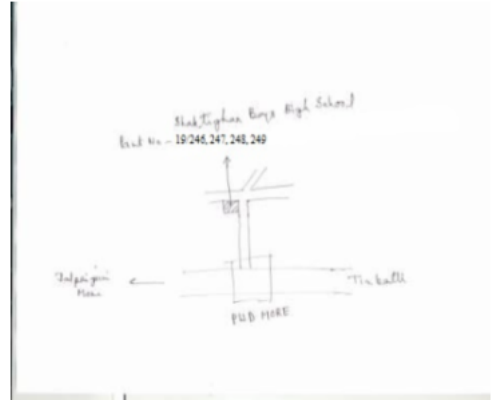

নির্বাচক নিবন্ধন আধিকারিকের স্বাক্ষর

Nazri Naksha

Google Map View

Polling Station Building Front View

Polling Station Front View

Cad View

Key MAP View

1 নাম : রাতুল দে পিতার নাম: রবীন্দ্র নাথ দে বাড়ির নং : এন0025 বয়স : 35 লিঙ্গ : পুরুষ	WDB1118553 ফটো উপলব্ধ	2 নাম : রুদ্রনাথ নাথ পিতার নাম: সুব্রজীত নাথ বাড়ির নং : নাহা ৯৯৯ বয়স : 23 লিঙ্গ : পুরুষ	WDB3234853 ফটো উপলব্ধ	3 নাম : দেবশ্রী মুন্সী দে স্বামীর নাম: অরজিৎ মুন্সী বাড়ির নং : এন0258 বয়স : 36 লিঙ্গ : মহিলা	WII0663690 ফটো উপলব্ধ
4 নাম : সুভাষ রায় পিতার নাম: শচীন্দ্র চন্দ্র রায় বাড়ির নং : n0258 বয়স : 76 লিঙ্গ : পুরুষ	WDB1129097 ফটো উপলব্ধ	5 নাম : মঞ্জু রায় স্বামীর নাম: সুভাষ রায় বাড়ির নং : n0259 বয়স : 69 লিঙ্গ : মহিলা	WDB1129105 ফটো উপলব্ধ	6 নাম : রেবা দাস (সাহা) স্বামীর নাম: মহাদেব সাহা বাড়ির নং : n0335 বয়স : 76 লিঙ্গ : মহিলা	WDB2280709 ফটো উপলব্ধ
7 নাম : সংযুক্তা রায় পিতার নাম: সুভাষ রায় বাড়ির নং : n0258 বয়স : 32 লিঙ্গ : মহিলা	WDB1865823 ফটো উপলব্ধ	8 নাম : সুস্মিতা (দাস)সরকার স্বামীর নাম: প্রদীপ কুমার সরকার বাড়ির নং : n0319 বয়স : 48 লিঙ্গ : মহিলা	MHX2709848 ফটো উপলব্ধ	9 নাম : রুপা রায় চৌধুরী (ব্যানার্জী) স্বামীর নাম: নবারণ ব্যানার্জী বাড়ির নং : n0333 বয়স : 42 লিঙ্গ : মহিলা	WDB2280659 ফটো উপলব্ধ
10 নাম : কম্পনা মুখার্জী (বিশ্বাস) স্বামীর নাম: সন্তোষ মুখার্জী বাড়ির নং : n0346 বয়স : 39 লিঙ্গ : মহিলা	MHX3840139 ফটো উপলব্ধ	11 নাম : চৈতালী কুণ্ডু পিতার নাম: রবিন কুণ্ডু বাড়ির নং : n0265 বয়স : 35 লিঙ্গ : মহিলা	WDB1322072 ফটো উপলব্ধ	12 নাম : রবিন কুণ্ডু পিতার নাম: চিত্তরঞ্জন কুণ্ডু বাড়ির নং : n0265 বয়স : 66 লিঙ্গ : পুরুষ	WDB2769255 ফটো উপলব্ধ
13 নাম : চিত্তরঞ্জন কুণ্ডু পিতার নাম: শ্রীবেস কুন্ডু বাড়ির নং : সুকান্তা পল্লী বয়স : 93 লিঙ্গ : পুরুষ	WDB2925212 ফটো উপলব্ধ	14 নাম : ধরমবীর রায় পিতার নাম: রাম ঝাপু রায় বাড়ির নং : N0266 বয়স : 25 লিঙ্গ : পুরুষ	WDB2944726 ফটো উপলব্ধ	15 নাম : সীমা রায় পিতার নাম: উপেন্দ্র রায় বাড়ির নং : N0266 বয়স : 27 লিঙ্গ : মহিলা	WDB2944817 ফটো উপলব্ধ
16 নাম : অনিমা কুণ্ডু স্বামীর নাম: রবিন কুণ্ডু বাড়ির নং : n0266 বয়স : 64 লিঙ্গ : মহিলা	WDB2769024 ফটো উপলব্ধ	17 নাম : বিশ্বজিৎ কুন্ডু পিতার নাম: বাসুদেব কুন্ডু বাড়ির নং : n0229 বয়স : 37 লিঙ্গ : পুরুষ	WDB0903096 ফটো উপলব্ধ	18 নাম : অসীমা সাহা স্বামীর নাম: শুভেন্দু কুমার সাহা বাড়ির নং : n0229 বয়স : 39 লিঙ্গ : মহিলা	WDB2443992 ফটো উপলব্ধ
19 নাম : শুভেন্দু কুমার সাহা পিতার নাম: মহাদেব সাহা বাড়ির নং : n0229 বয়স : 43 লিঙ্গ : পুরুষ	WDB2444180 ফটো উপলব্ধ	20 নাম : বাসবী কুন্ডু পিতার নাম: বাসুদেব কুন্ডু বাড়ির নং : n0229 বয়স : 35 লিঙ্গ : মহিলা	WDB1865799 ফটো উপলব্ধ	21 নাম : অতসী কুণ্ডু সরকার স্বামীর নাম: সুজিত (সরকার) বাড়ির নং : এন0365 বয়স : 49 লিঙ্গ : মহিলা	GLQ4547303 ফটো উপলব্ধ
22 নাম : অভয় কুমার পিতার নাম: জয়প্রকাশ লাল বাড়ির নং : n0435 বয়স : 42 লিঙ্গ : পুরুষ	WDB2629228 ফটো উপলব্ধ	23 নাম : অনুজ কিশোর কর্ন পিতার নাম: রাম সুদিত্তা প্রসাদ কর্ন বাড়ির নং : n0350 বয়স : 48 লিঙ্গ : পুরুষ	WDB1853688 ফটো উপলব্ধ	24 নাম : নীতা কর্ন স্বামীর নাম: অনুজ কিশোর কর্ন বাড়ির নং : n0349 বয়স : 44 লিঙ্গ : মহিলা	WDB1853647 ফটো উপলব্ধ
25 নাম : বুদ্ধদেব কর্মকার পিতার নাম: গোপাল কর্মকার বাড়ির নং : এন0046 বয়স : 36 লিঙ্গ : পুরুষ	WDB1328319 ফটো উপলব্ধ	26 নাম : কম্পনা কর্মকার স্বামীর নাম: গোপাল কর্মকার বাড়ির নং : এন0046 বয়স : 60 লিঙ্গ : মহিলা	WB/03/021/357236 ফটো উপলব্ধ	27 নাম : শুভদ্বিপ মল্লিক পিতার নাম: তপন মল্লিক বাড়ির নং : n0046 বয়স : 29 লিঙ্গ : পুরুষ	WDB2280808 ফটো উপলব্ধ
28 নাম : তপন মল্লিক পিতার নাম: সত্যরঞ্জন মল্লিক বাড়ির নং : n0046 বয়স : 57 লিঙ্গ : পুরুষ	WDB0905539 ফটো উপলব্ধ	29 নাম : রুপা মল্লিক (নন্দী) স্বামীর নাম: তপন মল্লিক বাড়ির নং : n0137 বয়স : 48 লিঙ্গ : মহিলা	MHX3194081 ফটো উপলব্ধ	30 নাম : সূচিতা খালসা পিতার নাম: সুমন খালসা বাড়ির নং : n0137 বয়স : 44 লিঙ্গ : মহিলা	MHX3194990 ফটো উপলব্ধ