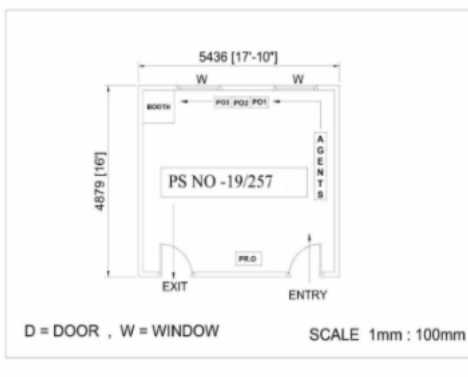

নির্বাচক নিবন্ধন আধিকারিকের স্বাক্ষর

Nazri Naksha

Google Map View

Polling Station Building Front View

Polling Station Front View

Cad View

Key MAP View

1 নাম : প্রতিমা শর্মা স্বামীর নাম: অপু শর্মা বাড়ির নং : n0030 বয়স : 52 লিঙ্গ : মহিলা	WDB2585933 ফটো উপলব্ধ	2 নাম : সোমিট সাহা পিতার নাম: সৌমেন কুমার সাহা বাড়ির নং : এন0125 বয়স : 23 লিঙ্গ : পুরুষ	WDB3236080 ফটো উপলব্ধ	3 নাম : রুনা খাতুন পিতার নাম: রুফিক উদ্দিন বাড়ির নং : এন0010 বয়স : 32 লিঙ্গ : মহিলা	WDB2697837 ফটো উপলব্ধ
4 নাম : আখিম খাতুন মায়ের নাম: আবেদ খাতুন বাড়ির নং : n0122 বয়স : 45 লিঙ্গ : মহিলা	WDB1118918 ফটো উপলব্ধ	5 নাম : আসিরুদ্দিন পিতার নাম: চিহ্নক মহঃ বাড়ির নং : n0123 বয়স : 76 লিঙ্গ : পুরুষ	WB/03/021/351115 ফটো উপলব্ধ	6 নাম : সন্ট মোহাম্মদ পিতার নাম: আসিরুদ্দিন মোহাম্মদ বাড়ির নং : n0123 বয়স : 43 লিঙ্গ : পুরুষ	MHX3158094 ফটো উপলব্ধ
7 নাম : নাছিম বেগম স্বামীর নাম: মালেক দগুরি বাড়ির নং : n0125 বয়স : 55 লিঙ্গ : মহিলা	MHX3630779 ফটো উপলব্ধ	8 নাম : লক্ষ্মীরানী সূত্রধর স্বামীর নাম: গোপাল চন্দ্র সূত্রধর বাড়ির নং : n0066 বয়স : 55 লিঙ্গ : মহিলা	WDB2794345 ফটো উপলব্ধ	9 নাম : অভিজিৎ পাল পিতার নাম: পরিতোষ পাল বাড়ির নং : বয়স : 40 লিঙ্গ : পুরুষ	MHX4024071 ফটো উপলব্ধ
10 নাম : মায়ী লক্ষর স্বামীর নাম: সত্যেন্দ্র লক্ষর বাড়ির নং : n0030 বয়স : 70 লিঙ্গ : মহিলা	MHX4023834 ফটো উপলব্ধ	11 নাম : অরিজিৎ শর্মা পিতার নাম: অপু শর্মা বাড়ির নং : n0030 বয়স : 36 লিঙ্গ : পুরুষ	WDB1327006 ফটো উপলব্ধ	12 নাম : মহঃ ফজলু পিতার নাম: মস্তপা মহঃ বাড়ির নং : n0106 বয়স : 40 লিঙ্গ : পুরুষ	MHX4023826 ফটো উপলব্ধ
13 নাম : সরিজুল ইসলাম পিতার নাম: মোস্তফা বাড়ির নং : n0106 বয়স : 36 লিঙ্গ : পুরুষ	WDB0939686 ফটো উপলব্ধ	14 নাম : হাসিনা খাতুন স্বামীর নাম: কাদের আলী বাড়ির নং : n0121 বয়স : 71 লিঙ্গ : মহিলা	WB/03/021/351503 ফটো উপলব্ধ	15 নাম : আফসার আলি পিতার নাম: ইয়াকুব আলি বাড়ির নং : n0122 বয়স : 53 লিঙ্গ : পুরুষ	WB/03/021/351012 ফটো উপলব্ধ
16 নাম : নজির হোসেন পিতার নাম: আসিরুদ্দিন বাড়ির নং : n0108 বয়স : 41 লিঙ্গ : পুরুষ	MHX3437969 ফটো উপলব্ধ	17 নাম : ইমরান রহমান পিতার নাম: মেহেবুব রহমান বাড়ির নং : N0000 বয়স : 26 লিঙ্গ : পুরুষ	WDB2984938 ফটো উপলব্ধ	18 নাম : গিরিধারী রায় পিতার নাম: রাধারমন রায় বাড়ির নং : n0066 বয়স : 48 লিঙ্গ : পুরুষ	MHX2326643 ফটো উপলব্ধ
19 নাম : শেখ ফিরোজ পিতার নাম: নজরুল ইসলাম বাড়ির নং : n0120 বয়স : 37 লিঙ্গ : পুরুষ	WDB1327311 ফটো উপলব্ধ	20 নাম : মোকসেদা আখতার বানু স্বামীর নাম: জাহাঙ্গীর মোহাম্মদ আলি বাড়ির নং : n0121 বয়স : 47 লিঙ্গ : মহিলা	MHX3631769 ফটো উপলব্ধ	21 নাম : উম্মে আব্বিদা ইসলাম পিতার নাম: রাশিদুল ইসলাম বাড়ির নং : এন0011 বয়স : 22 লিঙ্গ : মহিলা	WDB3274966 ফটো উপলব্ধ
22 নাম : অনুশ্রী শর্মা পিতার নাম: অপু শর্মা বাড়ির নং : n0030 বয়স : 29 লিঙ্গ : মহিলা	WDB2283976 ফটো উপলব্ধ	23 নাম : সালমা বানু স্বামীর নাম: হায়দার আলী বাড়ির নং : N0000 বয়স : 32 লিঙ্গ : মহিলা	WDB2984458 ফটো উপলব্ধ	24 নাম : অঞ্জুরা বেগম স্বামীর নাম: ইসমাইল হুসেন বাড়ির নং : n0404 বয়স : 46 লিঙ্গ : মহিলা	WDB2448785 ফটো উপলব্ধ
25 নাম : শিউলী পাল স্বামীর নাম: পরিতোষ পাল বাড়ির নং : n0273 বয়স : 50 লিঙ্গ : মহিলা	MHX4153656 ফটো উপলব্ধ	26 নাম : সখিনা খাতুন স্বামীর নাম: আইনুল হোসেন বাড়ির নং : n0120 বয়স : 53 লিঙ্গ : মহিলা	WB/03/021/351268 ফটো উপলব্ধ	27 নাম : সমীর মায়ের নাম: সখিনা খাতুন বাড়ির নং : n0120 বয়স : 33 লিঙ্গ : পুরুষ	WDB1666379 ফটো উপলব্ধ
28 নাম : মর্জিনা বিবি স্বামীর নাম: রফিক উদ্দিন বাড়ির নং : এন0030 বয়স : 63 লিঙ্গ : মহিলা	WDB2697811 ফটো উপলব্ধ	29 নাম : জব্বার মহঃ পিতার নাম: খড়লী মহঃ বাড়ির নং : n0109 বয়স : 49 লিঙ্গ : পুরুষ	WB/03/021/351404 ফটো উপলব্ধ	30 নাম : সড়িনা খাতুন স্বামীর নাম: খড়লী মহঃ বাড়ির নং : n0109 বয়স : 61 লিঙ্গ : মহিলা	MHX2254159 ফটো উপলব্ধ