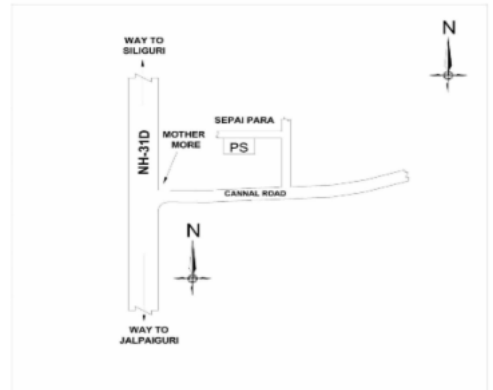

নির্বাচক নিবন্ধন আধিকারিকের স্বাক্ষর

Nazri Naksha

Google Map View

Polling Station Building Front View

Polling Station Front View

Cad View

Key MAP View

1 নাম : প্রতিমা শর্মা স্বামীর নাম: অপু শর্মা বাড়ির নং : n0030 বয়স : 52 লিঙ্গ : মহিলা	WDB2585933 ফটো উপলব্ধ	2 নাম : সোমিট সাহা পিতার নাম: সৌমেন কুমার সাহা বাড়ির নং : এন0125 বয়স : 23 লিঙ্গ : পুরুষ	WDB3236080 ফটো উপলব্ধ	3 নাম : রুনা খাতুন পিতার নাম: রুফিক উদ্দিন বাড়ির নং : এন0010 বয়স : 32 লিঙ্গ : মহিলা	WDB2697837 ফটো উপলব্ধ
4 নাম : আখিম খাতুন মায়ের নাম: আবেদ খাতুন বাড়ির নং : n0122 বয়স : 45 লিঙ্গ : মহিলা	WDB1118918 ফটো উপলব্ধ	5 নাম : আসিরুদ্দিন পিতার নাম: চিহ্নক মহঃ বাড়ির নং : n0123 বয়স : 76 লিঙ্গ : পুরুষ	WB/03/021/351115 ফটো উপলব্ধ	6 নাম : সন্ট মোহাম্মদ পিতার নাম: আসিরুদ্দিন মোহাম্মদ বাড়ির নং : n0123 বয়স : 43 লিঙ্গ : পুরুষ	MHX3158094 ফটো উপলব্ধ
7 নাম : নাছিম বেগম স্বামীর নাম: মালেক দগুরি বাড়ির নং : n0125 বয়স : 55 লিঙ্গ : মহিলা	MHX3630779 ফটো উপলব্ধ	8 নাম : লক্ষ্মীরানী সূত্রধর স্বামীর নাম: গোপাল চন্দ্র সূত্রধর বাড়ির নং : n0066 বয়স : 55 লিঙ্গ : মহিলা	WDB2794345 ফটো উপলব্ধ	9 নাম : অভিজিৎ পাল পিতার নাম: পরিতোষ পাল বাড়ির নং : বয়স : 40 লিঙ্গ : পুরুষ	MHX4024071 ফটো উপলব্ধ
10 নাম : মায়ী লক্ষর স্বামীর নাম: সত্যেন্দ্র লক্ষর বাড়ির নং : n0030 বয়স : 70 লিঙ্গ : মহিলা	MHX4023834 ফটো উপলব্ধ	11 নাম : অরিজিৎ শর্মা পিতার নাম: অপু শর্মা বাড়ির নং : n0030 বয়স : 36 লিঙ্গ : পুরুষ	WDB1327006 ফটো উপলব্ধ	12 নাম : মহঃ ফজলু পিতার নাম: মস্তপা মহঃ বাড়ির নং : n0106 বয়স : 40 লিঙ্গ : পুরুষ	MHX4023826 ফটো উপলব্ধ
13 নাম : সরিজুল ইসলাম পিতার নাম: মোস্তফা বাড়ির নং : n0106 বয়স : 36 লিঙ্গ : পুরুষ	WDB0939686 ফটো উপলব্ধ	14 নাম : হাসিনা খাতুন স্বামীর নাম: কাদের আলী বাড়ির নং : n0121 বয়স : 71 লিঙ্গ : মহিলা	WB/03/021/351503 ফটো উপলব্ধ	15 নাম : আফসার আলি পিতার নাম: ইয়াকুব আলি বাড়ির নং : n0122 বয়স : 53 লিঙ্গ : পুরুষ	WB/03/021/351012 ফটো উপলব্ধ
16 নাম : নজির হোসেন পিতার নাম: আসিরুদ্দিন বাড়ির নং : n0108 বয়স : 41 লিঙ্গ : পুরুষ	MHX3437969 ফটো উপলব্ধ	17 নাম : ইমরান রহমান পিতার নাম: মেহেবুব রহমান বাড়ির নং : N0000 বয়স : 26 লিঙ্গ : পুরুষ	WDB2984938 ফটো উপলব্ধ	18 নাম : গিরিধারী রায় পিতার নাম: রাধারমন রায় বাড়ির নং : n0066 বয়স : 48 লিঙ্গ : পুরুষ	MHX2326643 ফটো উপলব্ধ
19 নাম : শেখ ফিরোজ পিতার নাম: নজরুল ইসলাম বাড়ির নং : n0120 বয়স : 37 লিঙ্গ : পুরুষ	WDB1327311 ফটো উপলব্ধ	20 নাম : মোকসেদা আখতার বানু স্বামীর নাম: জাহাঙ্গীর মোহাম্মদ আলি বাড়ির নং : n0121 বয়স : 47 লিঙ্গ : মহিলা	MHX3631769 ফটো উপলব্ধ	21 নাম : উম্মে আব্বিদা ইসলাম পিতার নাম: রাশিদুল ইসলাম বাড়ির নং : এন0011 বয়স : 22 লিঙ্গ : মহিলা	WDB3274966 ফটো উপলব্ধ
22 নাম : অনুশ্রী শর্মা পিতার নাম: অপু শর্মা বাড়ির নং : n0030 বয়স : 29 লিঙ্গ : মহিলা	WDB2283976 ফটো উপলব্ধ	23 নাম : সালমা বানু স্বামীর নাম: হায়দার আলী বাড়ির নং : N0000 বয়স : 32 লিঙ্গ : মহিলা	WDB2984458 ফটো উপলব্ধ	24 নাম : অঞ্জুরা বেগম স্বামীর নাম: ইসমাইল হুসেন বাড়ির নং : n0404 বয়স : 46 লিঙ্গ : মহিলা	WDB2448785 ফটো উপলব্ধ
25 নাম : শিউলী পাল স্বামীর নাম: পরিতোষ পাল বাড়ির নং : n0273 বয়স : 50 লিঙ্গ : মহিলা	MHX4153656 ফটো উপলব্ধ	26 নাম : সখিনা খাতুন স্বামীর নাম: আইনুল হোসেন বাড়ির নং : n0120 বয়স : 53 লিঙ্গ : মহিলা	WB/03/021/351268 ফটো উপলব্ধ	27 নাম : সমীর মায়ের নাম: সখিনা খাতুন বাড়ির নং : n0120 বয়স : 33 লিঙ্গ : পুরুষ	WDB1666379 ফটো উপলব্ধ
28 নাম : মর্জিনা বিবি স্বামীর নাম: রফিক উদ্দিন বাড়ির নং : এন0030 বয়স : 63 লিঙ্গ : মহিলা	WDB2697811 ফটো উপলব্ধ	29 নাম : জব্বার মহঃ পিতার নাম: খড়লী মহঃ বাড়ির নং : n0109 বয়স : 49 লিঙ্গ : পুরুষ	WB/03/021/351404 ফটো উপলব্ধ	30 নাম : সড়িনা খাতুন স্বামীর নাম: খড়লী মহঃ বাড়ির নং : n0109 বয়স : 61 লিঙ্গ : মহিলা	MHX2254159 ফটো উপলব্ধ