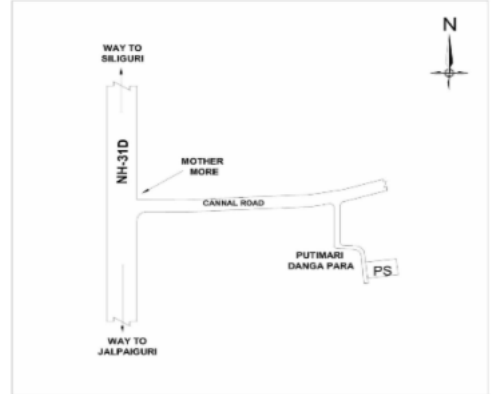

নির্বাচক নিবন্ধন আধিকারিকের স্বাক্ষর

Nazri Naksha

Google Map View

Polling Station Building Front View

Polling Station Front View

Cad View

Key MAP View

1 নাম : কানন সেন শর্মা (মল্লিক) স্বামীর নাম: রনদীপ সেন শর্মা বাড়ির নং : n0229 বয়স : 41 লিঙ্গ : মহিলা	GLQ3571924 ফটো উপলব্ধ	2 নাম : সুভজিৎ সেন পিতার নাম: সুবির সেন বাড়ির নং : n0230 বয়স : 36 লিঙ্গ : পুরুষ	WDB1328590 ফটো উপলব্ধ	3 নাম : শুভশ্রী দাস পিতার নাম: সমীর দাস বাড়ির নং : n0031 বয়স : 32 লিঙ্গ : মহিলা	WDB2284545 ফটো উপলব্ধ
4 নাম : সৌরভ দাস পিতার নাম: সুরত দাস বাড়ির নং : n0031 বয়স : 39 লিঙ্গ : পুরুষ	MHX3438371 ফটো উপলব্ধ	5 নাম : নিজামুদ্দিন পিতার নাম: সফিক বাড়ির নং : n0001 বয়স : 56 লিঙ্গ : পুরুষ	MHX2256808 ফটো উপলব্ধ	6 নাম : মহঃ সরাফউদ্দিন পিতার নাম: নিজামুদ্দিন বাড়ির নং : n0001 বয়স : 30 লিঙ্গ : পুরুষ	WDB2284826 ফটো উপলব্ধ
7 নাম : হাসিনা খাতুন স্বামীর নাম: মনজুর মহঃ বাড়ির নং : n0096 বয়স : 79 লিঙ্গ : মহিলা	WB/03/021/357465 ফটো উপলব্ধ	8 নাম : সৌমেন দাস পিতার নাম: সমীর দাস বাড়ির নং : n0031 বয়স : 29 লিঙ্গ : পুরুষ	WDB2284552 ফটো উপলব্ধ	9 নাম : সাবেরা খাতুন মায়ের নাম: হাসিনা খাতুন বাড়ির নং : n0096 বয়স : 50 লিঙ্গ : মহিলা	WB/03/021/357726 ফটো উপলব্ধ
10 নাম : রুকশানা খাতুন মায়ের নাম: সাজরা খাতুন বাড়ির নং : n0096 বয়স : 35 লিঙ্গ : মহিলা	WDB1666601 ফটো উপলব্ধ	11 নাম : টুঙ্গা দাস পিতার নাম: তপন দাস বাড়ির নং : n0031 বয়স : 46 লিঙ্গ : মহিলা	WDB1869361 ফটো উপলব্ধ	12 নাম : সোমা দাস স্বামীর নাম: সমীর দাস বাড়ির নং : n0031 বয়স : 54 লিঙ্গ : মহিলা	WB/03/021/357199 ফটো উপলব্ধ
13 নাম : সুরত দাস পিতার নাম: ক্ষীতিশ দাস বাড়ির নং : n0031 বয়স : 64 লিঙ্গ : পুরুষ	WDB3031085 ফটো উপলব্ধ	14 নাম : মহঃ নিয়াজুদ্দিন পিতার নাম: মহঃ নিজামুদ্দিন বাড়ির নং : n0001 বয়স : 33 লিঙ্গ : পুরুষ	WDB1869171 ফটো উপলব্ধ	15 নাম : মিনা দাস স্বামীর নাম: রাজু দাস বাড়ির নং : n0031 বয়স : 41 লিঙ্গ : মহিলা	WDB1869429 ফটো উপলব্ধ
16 নাম : পৌরব তরফদার পিতার নাম: গোপাল তরফদার বাড়ির নং : n0230 বয়স : 32 লিঙ্গ : পুরুষ	WDB1869213 ফটো উপলব্ধ	17 নাম : মিঠু স্বামীর নাম: তপন দাস বাড়ির নং : n0031 বয়স : 66 লিঙ্গ : মহিলা	KTF2334936 ফটো উপলব্ধ	18 নাম : সাজরা খাতুন স্বামীর নাম: মহঃ সায়িম বাড়ির নং : n0096 বয়স : 49 লিঙ্গ : মহিলা	WDB1119072 ফটো উপলব্ধ
19 নাম : জসমিন খাতুন স্বামীর নাম: মহঃ নিজামুদ্দিন বাড়ির নং : n0001 বয়স : 30 লিঙ্গ : মহিলা	WDB2449981 ফটো উপলব্ধ	20 নাম : শর্মিলা দাস স্বামীর নাম: সুরত দাস বাড়ির নং : n0031 বয়স : 59 লিঙ্গ : মহিলা	WB/03/021/357198 ফটো উপলব্ধ	21 নাম : সমীর দাস পিতার নাম: ক্ষীতিশ দাস বাড়ির নং : n0031 বয়স : 60 লিঙ্গ : পুরুষ	WB/03/021/357053 ফটো উপলব্ধ
22 নাম : মহঃ নাসিরুদ্দিন পিতার নাম: মহঃ সাহেজাদ বাড়ির নং : n0330 বয়স : 27 লিঙ্গ : পুরুষ	WDB2564938 ফটো উপলব্ধ	23 নাম : সগিরা খাতুন স্বামীর নাম: মহঃ শাহজাদ বাড়ির নং : n0096 বয়স : 58 লিঙ্গ : মহিলা	WDB0946590 ফটো উপলব্ধ	24 নাম : রাজু দাস পিতার নাম: তপন কুমার দাস বাড়ির নং : n0031 বয়স : 44 লিঙ্গ : পুরুষ	WDB2449734 ফটো উপলব্ধ
25 নাম : মহ আফজল পিতার নাম: মহঃ সাহেজাদ বাড়ির নং : n0096 বয়স : 28 লিঙ্গ : পুরুষ	WDB2449973 ফটো উপলব্ধ	26 নাম : বিশুজিৎ অধিকারী পিতার নাম: প্রানেনঞ্জয় অধিকারী বাড়ির নং : n0149 বয়স : 45 লিঙ্গ : পুরুষ	MHX2255107 ফটো উপলব্ধ	27 নাম : মনোজ অধিকারী পিতার নাম: প্রানেনঞ্জয় অধিকারী বাড়ির নং : n0149 বয়স : 52 লিঙ্গ : পুরুষ	WB/03/021/357135 ফটো উপলব্ধ
28 নাম : পাপিয়া অধিকারী পিতার নাম: প্রানেনঞ্জয় অধিকারী বাড়ির নং : n0149 বয়স : 47 লিঙ্গ : মহিলা	WDB1327949 ফটো উপলব্ধ	29 নাম : অর্পনা আঢ়া স্বামীর নাম: সুরত আঢ়া বাড়ির নং : N0000 বয়স : 55 লিঙ্গ : মহিলা	MHX3638020 ফটো উপলব্ধ	30 নাম : সুমিত আঢ়া পিতার নাম: সুরত আঢ়া বাড়ির নং : N0000 বয়স : 27 লিঙ্গ : পুরুষ	WDB2566271 ফটো উপলব্ধ