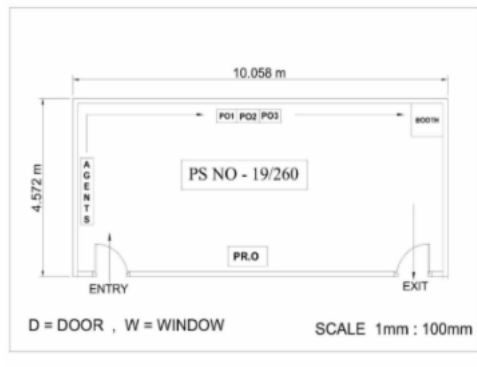

নির্বাচক নিবন্ধন আধিকারিকের স্বাক্ষর

Nazri Naksha

Google Map View

Polling Station Building Front View

Polling Station Front View

Cad View

Key MAP View

বিধানসভা নির্বাচনক্ষেত্রের নং, নাম : 19-ডাবগ্রাম-ফুলবাড়ি
ভাগ নং, নাম : 1-শক্তিগড় (দক্ষিণ)