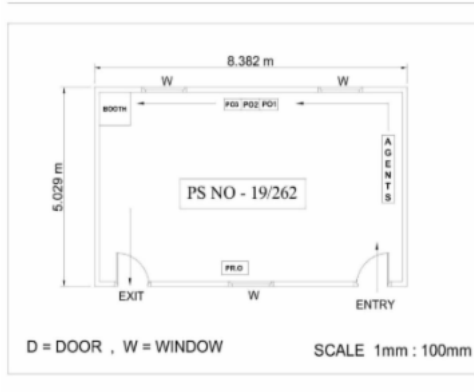

নির্বাচক নিবন্ধন আধিকারিকের স্বাক্ষর

Nazri Naksha

Google Map View

Polling Station Building Front View

Polling Station Front View

Cad View

Key MAP View

1 নাম : শিল্পী সরকার স্বামীর নাম: দীনেশ সরকার বাড়ির নং : এন0169 বয়স : 47 লিঙ্গ : মহিলা	WDB2691178 ফটো উপলব্ধ	2 নাম : বর্নালী বিশ্বাস পিতার নাম: বিষ্ণু বিশ্বাস বাড়ির নং : n0147 বয়স : 30 লিঙ্গ : মহিলা	WDB2085439 ফটো উপলব্ধ	3 নাম : পলি ঘোষ স্বামীর নাম: দুলাল ঘোষ বাড়ির নং : n0149 বয়স : 45 লিঙ্গ : মহিলা	LPZ2002723 ফটো উপলব্ধ
4 নাম : সুমিত্রা দাস স্বামীর নাম: পিঙ্কি দাস বাড়ির নং : এন0148 বয়স : 33 লিঙ্গ : মহিলা	WDB2740314 ফটো উপলব্ধ	5 নাম : দীপায়িতা ঘোষ মায়ের নাম: পলি ঘোষ বাড়ির নং : এন0559 বয়স : 24 লিঙ্গ : মহিলা	WDB3177359 ফটো উপলব্ধ	6 নাম : রতন সরকার পিতার নাম: দুর্গোদন সরকার বাড়ির নং : n0169 বয়স : 51 লিঙ্গ : পুরুষ	MHX3439239 ফটো উপলব্ধ
7 নাম : নিয়তি চক্রবর্তী স্বামীর নাম: দেবশীষ চক্রবর্তী বাড়ির নং : 571 বয়স : 48 লিঙ্গ : মহিলা	MHX2715167 ফটো উপলব্ধ	8 নাম : পম্পা দাস পিতার নাম: সত্য রঞ্জন দাস বাড়ির নং : n0105 বয়স : 36 লিঙ্গ : মহিলা	WDB1119320 ফটো উপলব্ধ	9 নাম : প্রদীপ আচার্য্য পিতার নাম: পরেশ আচার্য্য বাড়ির নং : n0169 বয়স : 60 লিঙ্গ : পুরুষ	MHX3697414 ফটো উপলব্ধ
10 নাম : বিষ্ণু বিশ্বাস পিতার নাম: বনমালী বিশ্বাস বাড়ির নং : n0147 বয়স : 66 লিঙ্গ : পুরুষ	WDB0956318 ফটো উপলব্ধ	11 নাম : সজল মন্ডল পিতার নাম: শ্রীমন্দ মন্ডল বাড়ির নং : এন জিরো জিরো টু নাইন বয়স : 22 লিঙ্গ : পুরুষ	WDB3184744 ফটো উপলব্ধ	12 নাম : বন্দনা দে পিতার নাম: জীবন কুমার দে বাড়ির নং : n0150 বয়স : 44 লিঙ্গ : মহিলা	MHX4025334 ফটো উপলব্ধ
13 নাম : অপর্ণা বিশ্বাস (দাস) স্বামীর নাম: দেবজিৎ বিশ্বাস বাড়ির নং : n0180 বয়স : 39 লিঙ্গ : মহিলা	MHX4025284 ফটো উপলব্ধ	14 নাম : শিপ্রা ঘোষ স্বামীর নাম: নিখিল ঘোষ বাড়ির নং : n0151 বয়স : 39 লিঙ্গ : মহিলা	MHX4025482 ফটো উপলব্ধ	15 নাম : দিগ্গী আচার্য্য স্বামীর নাম: প্রদীপ আচার্য্য বাড়ির নং : n0170 বয়স : 49 লিঙ্গ : মহিলা	MHX3697422 ফটো উপলব্ধ
16 নাম : লক্ষী মন্ডল স্বামীর নাম: শ্রীমন্দ মন্ডল বাড়ির নং : n0029 বয়স : 44 লিঙ্গ : মহিলা	WDB1119445 ফটো উপলব্ধ	17 নাম : পিন্টু দাস পিতার নাম: রবি দাস বাড়ির নং : n0148 বয়স : 48 লিঙ্গ : পুরুষ	MHX4025235 ফটো উপলব্ধ	18 নাম : দিগু সরকার পিতার নাম: দিনেশ সরকার বাড়ির নং : N0169 বয়স : 24 লিঙ্গ : পুরুষ	WDB2967552 ফটো উপলব্ধ
19 নাম : শ্রেয়া গুহ পিতার নাম: জয় গুহ বাড়ির নং : N0485 বয়স : 24 লিঙ্গ : মহিলা	WDB2941102 ফটো উপলব্ধ	20 নাম : সমীর আইচ পিতার নাম: স্বপন আইচ বাড়ির নং : n0089 বয়স : 31 লিঙ্গ : পুরুষ	WDB1870070 ফটো উপলব্ধ	21 নাম : স্বপনচন্দ্র আইচ পিতার নাম: অমূল্য আইচ বাড়ির নং : n0089 বয়স : 57 লিঙ্গ : পুরুষ	MHX2255727 ফটো উপলব্ধ
22 নাম : রীনা আইচ স্বামীর নাম: স্বপন আইচ বাড়ির নং : n0089 বয়স : 51 লিঙ্গ : মহিলা	WB/03/021/363723 ফটো উপলব্ধ	23 নাম : অমূল্যচন্দ্র আইচ পিতার নাম: শিরিষ আইচ বাড়ির নং : n0089 বয়স : 86 লিঙ্গ : পুরুষ	WB/03/021/363360 ফটো উপলব্ধ	24 নাম : আশিষ আচার্য্য পিতার নাম: প্রদীপ আচার্য্য বাড়ির নং : n0168 বয়স : 36 লিঙ্গ : পুরুষ	WDB1420660 ফটো উপলব্ধ
25 নাম : তপতী গুপ্তা স্বামীর নাম: চন্দ্রেশ্বর গুপ্তা বাড়ির নং : n0060 বয়স : 56 লিঙ্গ : মহিলা	MHX3162047 ফটো উপলব্ধ	26 নাম : অভিনয় গুপ্তা পিতার নাম: চন্দ্রেশ্বর গুপ্তা বাড়ির নং : n0060 বয়স : 31 লিঙ্গ : পুরুষ	WDB1870138 ফটো উপলব্ধ	27 নাম : চন্দ্রেশ্বর গুপ্তা পিতার নাম: সত্যনারায়ণ গুপ্তা বাড়ির নং : n0060 বয়স : 63 লিঙ্গ : পুরুষ	WB/03/021/363754 ফটো উপলব্ধ
28 নাম : দেববর্না গুপ্তা পিতার নাম: চন্দ্রেশ্বর গুপ্তা বাড়ির নং : n0060 বয়স : 36 লিঙ্গ : মহিলা	WDB1329010 ফটো উপলব্ধ	29 নাম : চিরন্তন গুপ্তা পিতার নাম: চন্দ্রেশ্বর গুপ্তা বাড়ির নং : n0060 বয়স : 39 লিঙ্গ : পুরুষ	MHX3163185 ফটো উপলব্ধ	30 নাম : শেফালী গুহ স্বামীর নাম: নন্দদুলাল গুহ বাড়ির নং : n0025 বয়স : 86 লিঙ্গ : মহিলা	WB/03/021/363519 ফটো উপলব্ধ