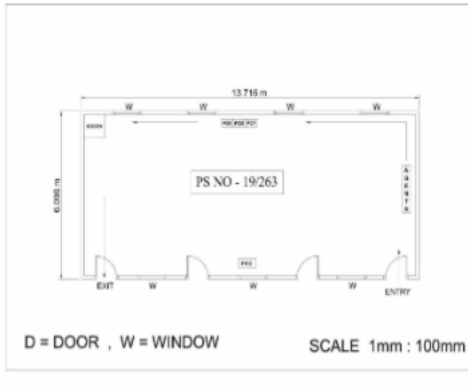

নির্বাচক নিবন্ধন আধিকারিকের স্বাক্ষর

Nazri Naksha

Google Map View

Polling Station Building Front View

Polling Station Front View

Cad View

Key MAP View

1 নাম : পিঙ্কি সরকার পিতার নাম: শ্যামল সরকার বাড়ির নং : n0221 বয়স : 38 লিঙ্গ : মহিলা	WDB1119718	ফটো উপলব্ধ	2 নাম : শিবানী (বর্মন) মাহাতো স্বামীর নাম: অখিল বর্মন বাড়ির নং : n0302 বয়স : 39 লিঙ্গ : মহিলা	WDB1870724	ফটো উপলব্ধ	3 নাম : বিশ্বজিৎ বর্মন পিতার নাম: খগেন বর্মন বাড়ির নং : n0300 বয়স : 31 লিঙ্গ : পুরুষ	WDB2085686	ফটো উপলব্ধ
4 নাম : সাধনা দেবী স্বামীর নাম: ধীরেন্দ্র প্রসাদ বাড়ির নং : n0310 বয়স : 60 লিঙ্গ : মহিলা	WDB2086064	ফটো উপলব্ধ	5 নাম : ধীরেন্দ্র প্রসাদ পিতার নাম: রামেশ্বর প্রসাদ বাড়ির নং : n0310 বয়স : 71 লিঙ্গ : পুরুষ	WDB2085751	ফটো উপলব্ধ	6 নাম : রাহুল মন্ডল পিতার নাম: ননী মন্ডল বাড়ির নং : 39 বয়স : 23 লিঙ্গ : পুরুষ	WDB3165057	ফটো উপলব্ধ
7 নাম : ভজন কুমার দাস পিতার নাম: শ্রী মারায়ণ চন্দ্র দাস বাড়ির নং : এন0221 বয়স : 59 লিঙ্গ : পুরুষ	STZ4250833	ফটো উপলব্ধ	8 নাম : সরস্বতী বিশ্বাস পিতার নাম: কৃষ্ণ বিশ্বাস বাড়ির নং : এন0221 বয়স : 31 লিঙ্গ : মহিলা	XFB1836246	ফটো উপলব্ধ	9 নাম : রাহিনা খাতুন স্বামীর নাম: আমিজ আলি বাড়ির নং : n0119 বয়স : 71 লিঙ্গ : মহিলা	WB/03/021/372054	ফটো উপলব্ধ
10 নাম : আলম হক মায়ের নাম: রেনু খাতুন বাড়ির নং : n0119 বয়স : 32 লিঙ্গ : পুরুষ	WDB1870781	ফটো উপলব্ধ	11 নাম : সুমিত্রা বর্মন স্বামীর নাম: বিপীন বর্মন বাড়ির নং : n0301 বয়স : 67 লিঙ্গ : মহিলা	WB/03/021/351512	ফটো উপলব্ধ	12 নাম : অখিল বর্মন পিতার নাম: বিপীন বর্মন বাড়ির নং : n0302 বয়স : 47 লিঙ্গ : পুরুষ	WDB1129329	ফটো উপলব্ধ
13 নাম : খুশি বর্মন পিতার নাম: অখিল বর্মন বাড়ির নং : এন0302 বয়স : 20 লিঙ্গ : মহিলা	WDB3333168	ফটো উপলব্ধ	14 নাম : শেফালী (বর্মন) মাহাতো স্বামীর নাম: তনয় মাহাতো বাড়ির নং : n0299 বয়স : 34 লিঙ্গ : মহিলা	WDB2285781	ফটো উপলব্ধ	15 নাম : মোহিত মাহাতো মায়ের নাম: শেফালী মাহাতো বাড়ির নং : এন0299 বয়স : 22 লিঙ্গ : পুরুষ	WDB327746	ফটো উপলব্ধ
16 নাম : মঞ্জু বিশ্বাস স্বামীর নাম: শংকর বিশ্বাস বাড়ির নং : n0027 বয়স : 71 লিঙ্গ : মহিলা	WDB2794428	ফটো উপলব্ধ	17 নাম : মনিকা বিশ্বাস পিতার নাম: রাজু বিশ্বাস বাড়ির নং : n0027 বয়স : 23 লিঙ্গ : মহিলা	WDB3100831	ফটো উপলব্ধ	18 নাম : সুমিত্রা বিশ্বাস পিতার নাম: মিন্টু বিশ্বাস বাড়ির নং : N0027 বয়স : 24 লিঙ্গ : মহিলা	WDB2969616	ফটো উপলব্ধ
19 নাম : সুধা বিশ্বাস স্বামীর নাম: মিন্টু বিশ্বাস বাড়ির নং : n0027 বয়স : 38 লিঙ্গ : মহিলা	WDB1534320	ফটো উপলব্ধ	20 নাম : মিন্টু বিশ্বাস পিতার নাম: শংকর বিশ্বাস বাড়ির নং : n0027 বয়স : 45 লিঙ্গ : পুরুষ	MHX3165867	ফটো উপলব্ধ	21 নাম : রাজু বিশ্বাস পিতার নাম: শংকর বিশ্বাস বাড়ির নং : n0027 বয়স : 53 লিঙ্গ : পুরুষ	WB/03/021/372110	ফটো উপলব্ধ
22 নাম : কবিতা গুপ্ত (বিশ্বাস) স্বামীর নাম: রাজু বিশ্বাস বাড়ির নং : n0027 বয়স : 46 লিঙ্গ : মহিলা	MHX3165859	ফটো উপলব্ধ	23 নাম : গৌরী বিশ্বাস পিতার নাম: রাজু বিশ্বাস বাড়ির নং : n0027 বয়স : 26 লিঙ্গ : মহিলা	WDB2671121	ফটো উপলব্ধ	24 নাম : রিয়া অধিকারী স্বামীর নাম: চঞ্চল অধিকারী বাড়ির নং : n0133 বয়স : 36 লিঙ্গ : মহিলা	WDB2451326	ফটো উপলব্ধ
25 নাম : বীনা অধিকারী স্বামীর নাম: কানাই অধিকারী বাড়ির নং : n0143 বয়স : 56 লিঙ্গ : মহিলা	WDB1331743	ফটো উপলব্ধ	26 নাম : সাথি অধিকারী(মোহন্ত) স্বামীর নাম: চন্দন অধিকারী বাড়ির নং : n0071 বয়স : 32 লিঙ্গ : মহিলা	WDB2085827	ফটো উপলব্ধ	27 নাম : চঞ্চল অধিকারী মায়ের নাম: লক্ষী অধিকারী বাড়ির নং : n0133 বয়স : 47 লিঙ্গ : পুরুষ	MHX2715241	ফটো উপলব্ধ
28 নাম : চন্দন অধিকারী মায়ের নাম: লক্ষী অধিকারী বাড়ির নং : n0071 বয়স : 49 লিঙ্গ : পুরুষ	MHX3165628	ফটো উপলব্ধ	29 নাম : লক্ষী অধিকারী স্বামীর নাম: নীহারচন্দ্র অধিকারী বাড়ির নং : n0071 বয়স : 65 লিঙ্গ : মহিলা	MHX2253888	ফটো উপলব্ধ	30 নাম : কানন আচার্য্য স্বামীর নাম: উমেশ আচার্য্য বাড়ির নং : n0467 বয়স : 79 লিঙ্গ : মহিলা	WB/03/021/375147	ফটো উপলব্ধ