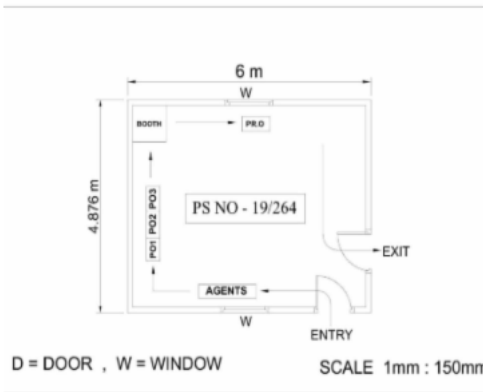

নির্বাচক নিবন্ধন আধিকারিকের স্বাক্ষর

Nazri Naksha

Google Map View

Polling Station Building Front View

Polling Station Front View

Cad View

Key MAP View

1 নাম : খালেদা বিবি স্বামীর নাম: আকবর আলী বাড়ির নং : বয়স : 57 লিঙ্গ : মহিলা	WDB2451623	ফটো উপলব্ধ	2 নাম : ললিতা সিং স্বামীর নাম: প্রেমচাঁদ সিং বাড়ির নং : n0286 বয়স : 58 লিঙ্গ : মহিলা	MHX3637402	ফটো উপলব্ধ	3 নাম : মহ সমজেন্দ আলী পিতার নাম: এছারাৎ আলী বাড়ির নং : n0064 বয়স : 71 লিঙ্গ : পুরুষ	MHX3636420	ফটো উপলব্ধ
4 নাম : নজরুল আলি পিতার নাম: এছারাৎ আলি বাড়ির নং : n0064 বয়স : 49 লিঙ্গ : পুরুষ	WB/03/021/375805	ফটো উপলব্ধ	5 নাম : তানিশা দাস পিতার নাম: বিমল দাস বাড়ির নং : এন0406 বয়স : 20 লিঙ্গ : মহিলা	WDB3300548	ফটো উপলব্ধ	6 নাম : মোহাম্মদ আশীদুল হক পিতার নাম: মজিদুল হক বাড়ির নং : এন0058 বয়স : 23 লিঙ্গ : পুরুষ	WDB3229978	ফটো উপলব্ধ
7 নাম : বিমল দাস পিতার নাম: বুদ্ধেশ্বর দাস বাড়ির নং : এন0406 বয়স : 51 লিঙ্গ : পুরুষ	WDB2885176	ফটো উপলব্ধ	8 নাম : মছমাত সায়রা বানু স্বামীর নাম: আব্দুল কাসেম বাড়ির নং : n0043 বয়স : 61 লিঙ্গ : মহিলা	WB/03/021/375432	ফটো উপলব্ধ	9 নাম : আনোয়ার মহঃ পিতার নাম: আব্দুল মহঃ বাড়ির নং : n0043 বয়স : 53 লিঙ্গ : পুরুষ	WB/03/021/375444	ফটো উপলব্ধ
10 নাম : সোপিয়ার মহম্মাদ পিতার নাম: সমসেদ আলী মহম্মাদ বাড়ির নং : n0053 বয়স : 71 লিঙ্গ : পুরুষ	WB/03/021/375398	ফটো উপলব্ধ	11 নাম : ওসিনা বিবি স্বামীর নাম: সোপিয়ার মহঃ বাড়ির নং : n0053 বয়স : 61 লিঙ্গ : মহিলা	WB/03/021/375356	ফটো উপলব্ধ	12 নাম : এনিজা খাতুন স্বামীর নাম: আনুর হুসেন বাড়ির নং : n0056 বয়স : 56 লিঙ্গ : মহিলা	WB/03/021/375355	ফটো উপলব্ধ
13 নাম : আমিরুলদীন পিতার নাম: আঃকরিম বাড়ির নং : n0060 বয়স : 58 লিঙ্গ : পুরুষ	WB/03/021/375599	ফটো উপলব্ধ	14 নাম : সঙ্গীতা কুমারী সিং স্বামীর নাম: আলেক্স কুমার সিং বাড়ির নং : n0286 বয়স : 35 লিঙ্গ : মহিলা	WDB1119940	ফটো উপলব্ধ	15 নাম : সুকুমার রায় মায়ের নাম: সবিতা রায় বাড়ির নং : এন0545 বয়স : 25 লিঙ্গ : পুরুষ	WDB3110202	ফটো উপলব্ধ
16 নাম : সাহানা জ বেগম পিতার নাম: মহঃ সমজেন্দ আলি বাড়ির নং : n0064 বয়স : 33 লিঙ্গ : মহিলা	WDB2286227	ফটো উপলব্ধ	17 নাম : সবিতা রায় স্বামীর নাম: ধনি রায় বাড়ির নং : N0545 বয়স : 46 লিঙ্গ : মহিলা	WDB2964633	ফটো উপলব্ধ	18 নাম : কর্পিনা খাতুন স্বামীর নাম: আকিউল মহঃ বাড়ির নং : n0460 বয়স : 29 লিঙ্গ : মহিলা	WDB2614782	ফটো উপলব্ধ
19 নাম : সায়াদ আলম মায়ের নাম: সাহারা বানু বাড়ির নং : n0043 বয়স : 38 লিঙ্গ : পুরুষ	WDB1331461	ফটো উপলব্ধ	20 নাম : মহঃ আলী পিতার নাম: সোপিয়ার আলী বাড়ির নং : n0053 বয়স : 35 লিঙ্গ : পুরুষ	WDB1331651	ফটো উপলব্ধ	21 নাম : নয়না আলী স্বামীর নাম: সোহারাৎ আলী বাড়ির নং : n0043 বয়স : 37 লিঙ্গ : মহিলা	WDB2565695	ফটো উপলব্ধ
22 নাম : মিনু বিবি স্বামীর নাম: আমিরুলদীন মহম্মাদ বাড়ির নং : n0063 বয়স : 41 লিঙ্গ : মহিলা	WDB2614659	ফটো উপলব্ধ	23 নাম : মালেকা খাতুন স্বামীর নাম: সৌকত আলি বাড়ির নং : n0060 বয়স : 25 লিঙ্গ : মহিলা	WDB3108115	ফটো উপলব্ধ	24 নাম : আলেক্স কুমার সিং পিতার নাম: প্রেম চন্দ্র সিং বাড়ির নং : n0286 বয়স : 37 লিঙ্গ : পুরুষ	MHX3906781	ফটো উপলব্ধ
25 নাম : বিউটি খাতুন স্বামীর নাম: মহঃ সুলতান বাড়ির নং : n0053 বয়স : 30 লিঙ্গ : মহিলা	WDB2451920	ফটো উপলব্ধ	26 নাম : সাহেদুল আলি পিতার নাম: মহঃ সমজেন্দ আলী বাড়ির নং : n0064 বয়স : 31 লিঙ্গ : পুরুষ	WDB2452019	ফটো উপলব্ধ	Q 27 নাম : অমিত কুমার সিং পিতার নাম: প্রেম চন্দ্র সিং বাড়ির নং : n0286 বয়স : 35 লিঙ্গ : পুরুষ	WDB1119932	ফটো উপলব্ধ
28 নাম : মামনি রায় পিতার নাম: ধনি রায় বাড়ির নং : এন0545 বয়স : 23 লিঙ্গ : মহিলা	WDB3271475	ফটো উপলব্ধ	29 নাম : হাসিনা বানু স্বামীর নাম: হাফিজুল মিয়া বাড়ির নং : এন0056 বয়স : 22 লিঙ্গ : মহিলা	WDB3308319	ফটো উপলব্ধ	30 নাম : সুজিত কুমার সিং পিতার নাম: প্রেম চাদ সিং বাড়ির নং : n0286 বয়স : 30 লিঙ্গ : পুরুষ	WDB2086445	ফটো উপলব্ধ