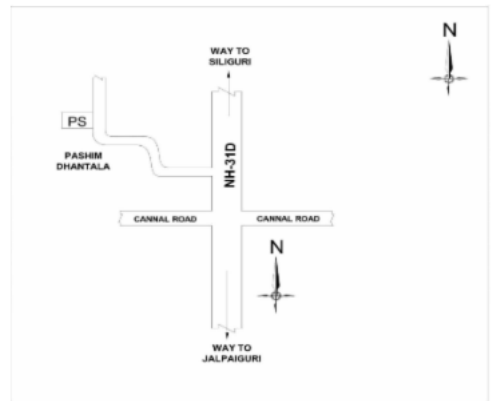

নির্বাচক নিবন্ধন আধিকারিকের স্বাক্ষর

Nazri Naksha

Google Map View

Polling Station Building Front View

Polling Station Front View

Cad View

Key MAP View

1 নাম : সীমা রায় পিতার নাম: সুরেশ রায় বাড়ির নং : n0053 বয়স : 30 লিঙ্গ : মহিলা	WDB2086817	ফটো উপলব্ধ	2 নাম : বীনা সরকার (বাড়ই) স্বামীর নাম: মদন সরকার বাড়ির নং : n0221 বয়স : 43 লিঙ্গ : মহিলা	WDB0977199	ফটো উপলব্ধ	3 নাম : মহঃ সাকিল পিতার নাম: মহঃ ইসলাম বাড়ির নং : n0277 বয়স : 55 লিঙ্গ : পুরুষ	WDB1685536	ফটো উপলব্ধ
4 নাম : সুনিতা(দাস) মল্লিক স্বামীর নাম: শক্ত দাস বাড়ির নং : n0221 বয়স : 38 লিঙ্গ : মহিলা	MHX3447125	ফটো উপলব্ধ	5 নাম : লক্ষ্মী রয় স্বামীর নাম: সুরেশ রয় বাড়ির নং : n0053 বয়স : 53 লিঙ্গ : মহিলা	WDB2840270	ফটো উপলব্ধ	6 নাম : সফিক আলম পিতার নাম: সাকিল মহম্মদ বাড়ির নং : n0277 বয়স : 31 লিঙ্গ : পুরুষ	WDB2086700	ফটো উপলব্ধ
7 নাম : সুদেব অধিকারী পিতার নাম: জশোজয় অধিকারী বাড়ির নং : n0070 বয়স : 50 লিঙ্গ : পুরুষ	WB/03/021/378381	ফটো উপলব্ধ	8 নাম : নবিন অধিকারী পিতার নাম: নবদীপ অধিকারী বাড়ির নং : n0070 বয়স : 40 লিঙ্গ : পুরুষ	MHX3440658	ফটো উপলব্ধ	9 নাম : শুভম অধিকারী পিতার নাম: মহাদেব অধিকারী বাড়ির নং : n0070 বয়স : 30 লিঙ্গ : পুরুষ	WDB2086759	ফটো উপলব্ধ
10 নাম : সুদীপ ঘরামী পিতার নাম: কৃষ্ণকান্ত ঘরামী বাড়ির নং : এন012 বয়স : 23 লিঙ্গ : পুরুষ	WDB3209400	ফটো উপলব্ধ	11 নাম : অভিজিৎ অধিকারী পিতার নাম: জশোজয় অধিকারী বাড়ির নং : n0070 বয়স : 44 লিঙ্গ : পুরুষ	MHX3167517	ফটো উপলব্ধ	12 নাম : মহাদেব অধিকারী পিতার নাম: জশোজয় অধিকারী বাড়ির নং : n0070 বয়স : 59 লিঙ্গ : পুরুষ	WDB2838175	ফটো উপলব্ধ
13 নাম : অরুনা ঘরামী (দাস) স্বামীর নাম: কৃষ্ণকান্ত ঘরামী বাড়ির নং : n0010 বয়স : 50 লিঙ্গ : মহিলা	WDB1535996	ফটো উপলব্ধ	14 নাম : চয়ন অধিকারী স্বামীর নাম: নবদীপ অধিকারী বাড়ির নং : n0070 বয়স : 59 লিঙ্গ : মহিলা	WDB2764850	ফটো উপলব্ধ	15 নাম : সৌরভ অধিকারী পিতার নাম: সুদেব অধিকারী বাড়ির নং : নৌকাঘাট, ওয়ার্ড নং-31 বয়স : 26 লিঙ্গ : পুরুষ	WDB2881050	ফটো উপলব্ধ
16 নাম : মধুসূদন ঘরামী পিতার নাম: কৃষ্ণকান্ত ঘরামী বাড়ির নং : N0010 বয়স : 24 লিঙ্গ : পুরুষ	WDB2964377	ফটো উপলব্ধ	17 নাম : কৃষ্ণকান্ত ঘরামী পিতার নাম: সুধংসু ঘরামী বাড়ির নং : n0010 বয়স : 54 লিঙ্গ : পুরুষ	WB/03/021/378004	ফটো উপলব্ধ	18 নাম : নিবারন অধিকারী পিতার নাম: গৌরান্ধ অধিকারী বাড়ির নং : n0010 বয়স : 75 লিঙ্গ : পুরুষ	WDB1871631	ফটো উপলব্ধ
19 নাম : পলি অধিকারী স্বামীর নাম: নিবারন অধিকারী বাড়ির নং : n0010 বয়স : 33 লিঙ্গ : মহিলা	WDB1668193	ফটো উপলব্ধ	20 নাম : প্রবীন অধিকারী পিতার নাম: নবদীপ অধিকারী বাড়ির নং : n0070 বয়স : 36 লিঙ্গ : পুরুষ	WDB0974840	ফটো উপলব্ধ	21 নাম : সোনালী অধিকারী পিতার নাম: সুদেব অধিকারী বাড়ির নং : এন001 বয়স : 22 লিঙ্গ : মহিলা	WDB3278470	ফটো উপলব্ধ
22 নাম : পুষ্প অধিকারী স্বামীর নাম: মহাদেব অধিকারী বাড়ির নং : n0070 বয়স : 51 লিঙ্গ : মহিলা	WB/03/021/378274	ফটো উপলব্ধ	23 নাম : কৃষ্ণা অধিকারী(সরকার) স্বামীর নাম: অভিজিৎ অধিকারী বাড়ির নং : n0070 বয়স : 32 লিঙ্গ : মহিলা	WDB2086866	ফটো উপলব্ধ	24 নাম : জ্যোতি অধিকারী পিতার নাম: মহাদেব অধিকারী বাড়ির নং : n0347 বয়স : 27 লিঙ্গ : মহিলা	WDB2566164	ফটো উপলব্ধ
25 নাম : সম্রাট আচার্য্য পিতার নাম: রবীন্দ্র নাথ আচার্য্য বাড়ির নং : এন0245 বয়স : 25 লিঙ্গ : পুরুষ	WDB2739795	ফটো উপলব্ধ	26 নাম : সুজিত কর পিতার নাম: দুলাল কর বাড়ির নং : n0026 বয়স : 27 লিঙ্গ : পুরুষ	WDB2614923	ফটো উপলব্ধ	27 নাম : বিশুদীপ কর পিতার নাম: দুলাল কর বাড়ির নং : n0026 বয়স : 30 লিঙ্গ : পুরুষ	WDB2286466	ফটো উপলব্ধ
28 নাম : সম্পা কর পিতার নাম: বিমল কর বাড়ির নং : n0026 বয়স : 39 লিঙ্গ : মহিলা	WDB0974931	ফটো উপলব্ধ	29 নাম : দুলাল কর পিতার নাম: অমল্য কর বাড়ির নং : n0026 বয়স : 52 লিঙ্গ : পুরুষ	WB/03/021/378142	ফটো উপলব্ধ	30 নাম : বীনা কর স্বামীর নাম: দুলাল কর বাড়ির নং : n0026 বয়স : 50 লিঙ্গ : মহিলা	WB/03/021/378170	ফটো উপলব্ধ