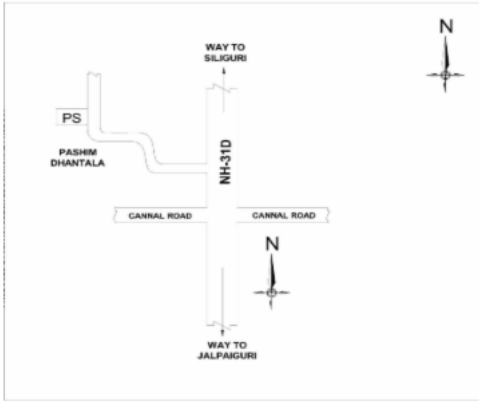

Nazri Naksha