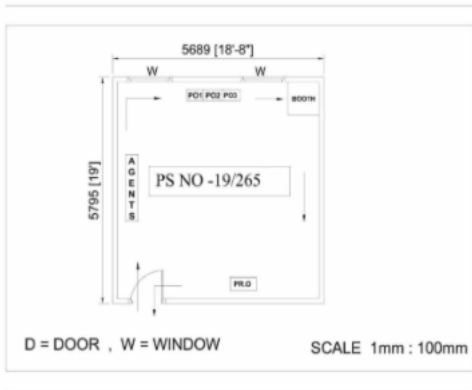

নির্বাচক নিবন্ধন আধিকারিকের স্বাক্ষর

Nazri Naksha

Google Map View

Polling Station Building Front View

Polling Station Front View

Cad View

Key MAP View

1 নাম : সীমা রায় পিতার নাম: সুরেশ রায় বাড়ির নং : n0053 বয়স : 30 লিঙ্গ : মহিলা	WDB2086817	ফটো উপলব্ধ	2 নাম : বীনা সরকার (বাড়ই) স্বামীর নাম: মদন সরকার বাড়ির নং : n0221 বয়স : 43 লিঙ্গ : মহিলা	WDB0977199	ফটো উপলব্ধ	3 নাম : মহঃ সাকিল পিতার নাম: মহঃ ইসলাম বাড়ির নং : n0277 বয়স : 55 লিঙ্গ : পুরুষ	WDB1685536	ফটো উপলব্ধ
4 নাম : সুনিতা(দাস) মল্লিক স্বামীর নাম: শক্ত দাস বাড়ির নং : n0221 বয়স : 38 লিঙ্গ : মহিলা	MHX3447125	ফটো উপলব্ধ	5 নাম : লক্ষ্মী রয় স্বামীর নাম: সুরেশ রয় বাড়ির নং : n0053 বয়স : 53 লিঙ্গ : মহিলা	WDB2840270	ফটো উপলব্ধ	6 নাম : সফিক আলম পিতার নাম: সাকিল মহম্মদ বাড়ির নং : n0277 বয়স : 31 লিঙ্গ : পুরুষ	WDB2086700	ফটো উপলব্ধ
7 নাম : সুদেব অধিকারী পিতার নাম: জশোজয় অধিকারী বাড়ির নং : n0070 বয়স : 50 লিঙ্গ : পুরুষ	WB/03/021/378381	ফটো উপলব্ধ	8 নাম : নবিন অধিকারী পিতার নাম: নবদীপ অধিকারী বাড়ির নং : n0070 বয়স : 40 লিঙ্গ : পুরুষ	MHX3440658	ফটো উপলব্ধ	9 নাম : শুভম অধিকারী পিতার নাম: মহাদেব অধিকারী বাড়ির নং : n0070 বয়স : 30 লিঙ্গ : পুরুষ	WDB2086759	ফটো উপলব্ধ
10 নাম : সুদীপ ঘরামী পিতার নাম: কৃষ্ণকান্ত ঘরামী বাড়ির নং : এন012 বয়স : 23 লিঙ্গ : পুরুষ	WDB3209400	ফটো উপলব্ধ	11 নাম : অভিজিৎ অধিকারী পিতার নাম: জশোজয় অধিকারী বাড়ির নং : n0070 বয়স : 44 লিঙ্গ : পুরুষ	MHX3167517	ফটো উপলব্ধ	12 নাম : মহাদেব অধিকারী পিতার নাম: জশোজয় অধিকারী বাড়ির নং : n0070 বয়স : 59 লিঙ্গ : পুরুষ	WDB2838175	ফটো উপলব্ধ
13 নাম : অরুনা ঘরামী (দাস) স্বামীর নাম: কৃষ্ণকান্ত ঘরামী বাড়ির নং : n0010 বয়স : 50 লিঙ্গ : মহিলা	WDB1535996	ফটো উপলব্ধ	14 নাম : চয়ন অধিকারী স্বামীর নাম: নবদীপ অধিকারী বাড়ির নং : n0070 বয়স : 59 লিঙ্গ : মহিলা	WDB2764850	ফটো উপলব্ধ	15 নাম : সৌরভ অধিকারী পিতার নাম: সুদেব অধিকারী বাড়ির নং : নৌকাঘাট, ওয়ার্ড নং-31 বয়স : 26 লিঙ্গ : পুরুষ	WDB2881050	ফটো উপলব্ধ
16 নাম : মধুসূদন ঘরামী পিতার নাম: কৃষ্ণকান্ত ঘরামী বাড়ির নং : N0010 বয়স : 24 লিঙ্গ : পুরুষ	WDB2964377	ফটো উপলব্ধ	17 নাম : কৃষ্ণকান্ত ঘরামী পিতার নাম: সুধংসু ঘরামী বাড়ির নং : n0010 বয়স : 54 লিঙ্গ : পুরুষ	WB/03/021/378004	ফটো উপলব্ধ	18 নাম : নিবারন অধিকারী পিতার নাম: গৌরান্ধ অধিকারী বাড়ির নং : n0010 বয়স : 75 লিঙ্গ : পুরুষ	WDB1871631	ফটো উপলব্ধ
19 নাম : পলি অধিকারী স্বামীর নাম: নিবারন অধিকারী বাড়ির নং : n0010 বয়স : 33 লিঙ্গ : মহিলা	WDB1668193	ফটো উপলব্ধ	20 নাম : প্রবীন অধিকারী পিতার নাম: নবদীপ অধিকারী বাড়ির নং : n0070 বয়স : 36 লিঙ্গ : পুরুষ	WDB0974840	ফটো উপলব্ধ	21 নাম : সোনালী অধিকারী পিতার নাম: সুদেব অধিকারী বাড়ির নং : এন001 বয়স : 22 লিঙ্গ : মহিলা	WDB3278470	ফটো উপলব্ধ
22 নাম : পুষ্প অধিকারী স্বামীর নাম: মহাদেব অধিকারী বাড়ির নং : n0070 বয়স : 51 লিঙ্গ : মহিলা	WB/03/021/378274	ফটো উপলব্ধ	23 নাম : কৃষ্ণা অধিকারী(সরকার) স্বামীর নাম: অভিজিৎ অধিকারী বাড়ির নং : n0070 বয়স : 32 লিঙ্গ : মহিলা	WDB2086866	ফটো উপলব্ধ	24 নাম : জ্যোতি অধিকারী পিতার নাম: মহাদেব অধিকারী বাড়ির নং : n0347 বয়স : 27 লিঙ্গ : মহিলা	WDB2566164	ফটো উপলব্ধ
25 নাম : সম্রাট আচার্য্য পিতার নাম: রবীন্দ্র নাথ আচার্য্য বাড়ির নং : এন0245 বয়স : 25 লিঙ্গ : পুরুষ	WDB2739795	ফটো উপলব্ধ	26 নাম : সুজিত কর পিতার নাম: দুলাল কর বাড়ির নং : n0026 বয়স : 27 লিঙ্গ : পুরুষ	WDB2614923	ফটো উপলব্ধ	27 নাম : বিশুদীপ কর পিতার নাম: দুলাল কর বাড়ির নং : n0026 বয়স : 30 লিঙ্গ : পুরুষ	WDB2286466	ফটো উপলব্ধ
28 নাম : সম্পা কর পিতার নাম: বিমল কর বাড়ির নং : n0026 বয়স : 39 লিঙ্গ : মহিলা	WDB0974931	ফটো উপলব্ধ	29 নাম : দুলাল কর পিতার নাম: অমল্য কর বাড়ির নং : n0026 বয়স : 52 লিঙ্গ : পুরুষ	WB/03/021/378142	ফটো উপলব্ধ	30 নাম : বীনা কর স্বামীর নাম: দুলাল কর বাড়ির নং : n0026 বয়স : 50 লিঙ্গ : মহিলা	WB/03/021/378170	ফটো উপলব্ধ