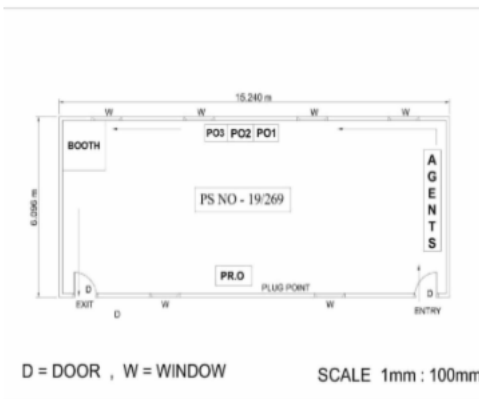

নির্বাচক নিবন্ধন আধিকারিকের স্বাক্ষর

Nazri Naksha

Google Map View

Polling Station Building Front View

Polling Station Front View

Cad View

Key MAP View

| | | | | | |
|--|------------|--|------------------|---|------------------|
| 1 নাম : অলোকা রায় স্বামীর নাম: নন্দ রায় বাড়ির নং : n0151 বয়স : 45 লিঙ্গ : মহিলা | WDB1873900 | 2 নাম : সুরেশ রায় পিতার নাম: উপেন্দ্র রায় বাড়ির নং : n0630 বয়স : 55 লিঙ্গ : পুরুষ | CFC1548528 | 3 নাম : সমিউদ্দিন আসরাফী পিতার নাম: হাবিবুদ্দিন আসরাফী বাড়ির নং : এন0704 বয়স : 48 লিঙ্গ : পুরুষ | MHX2578060 |
| 4 নাম : সকিরা বিবি স্বামীর নাম: মোহাম্মদ মিয়া বাড়ির নং : 06 বয়স : 45 লিঙ্গ : মহিলা | WDB3074770 | 5 নাম : নরেশ সিংহ পিতার নাম: দুর্বারক সিংহ বাড়ির নং : n0617 বয়স : 61 লিঙ্গ : পুরুষ | WB/04/025/077446 | Q 6 নাম : গোপাল দেবনাথ পিতার নাম: হেমন্ত দেবনাথ বাড়ির নং : বয়স : 59 লিঙ্গ : পুরুষ | WB/02/009/381781 |
| 7 নাম : নিলকান্ত বর্মন পিতার নাম: ফুলেশ্বর বর্মন বাড়ির নং : n0621 বয়স : 50 লিঙ্গ : পুরুষ | WDB2287829 | 8 নাম : সুচিত্রা সরকার স্বামীর নাম: কানাই সরকার বাড়ির নং : n0622 বয়স : 58 লিঙ্গ : মহিলা | CGT2130482 | 9 নাম : মনোরঞ্জন বর্মন পিতার নাম: মহানন্দ বর্মন বাড়ির নং : n0153 বয়স : 48 লিঙ্গ : পুরুষ | WDB1120708 |
| 10 নাম : জয়শ্রী বর্মন পিতার নাম: রাজেন্দ্র নাথ বর্মন বাড়ির নং : এন0036 বয়স : 24 লিঙ্গ : মহিলা | WDB2989762 | 11 নাম : নাহিদ পাবলী পিতার নাম: আমোয়ার মল্লিক বাড়ির নং : n1233 বয়স : 29 লিঙ্গ : মহিলা | WDB2240729 | 12 নাম : কোকিল বাড়ই পিতার নাম: পাগল চান বাড়ই বাড়ির নং : n0651 বয়স : 45 লিঙ্গ : পুরুষ | MHX4041711 |
| Q 13 নাম : সুব্রত সরকার পিতার নাম: সুমন সরকার বাড়ির নং : N0155 বয়স : 24 লিঙ্গ : পুরুষ | WDB2989879 | 14 নাম : সীমা রায় পিতার নাম: সুরেশ রায় বাড়ির নং : N0630 বয়স : 25 লিঙ্গ : মহিলা | WDB3012705 | 15 নাম : অরুনা বেগম পিতার নাম: সুহেল মল্লিক বাড়ির নং : n0174 বয়স : 24 লিঙ্গ : মহিলা | WDB3001617 |
| 16 নাম : বাসন্তী দত্ত স্বামীর নাম: রাজু দত্ত বাড়ির নং : n0030 বয়স : 36 লিঙ্গ : মহিলা | WDB1120518 | 17 নাম : হরিশঙ্কর অধিকারী পিতার নাম: নন্দ অধিকারী বাড়ির নং : n0767 বয়স : 45 লিঙ্গ : পুরুষ | MHX4010054 | 18 নাম : অনিতা সরকার স্বামীর নাম: সুমন সরকার বাড়ির নং : n0155 বয়স : 36 লিঙ্গ : মহিলা | WDB1669472 |
| 19 নাম : সুশীল বর্মন পিতার নাম: জগমোহন বর্মন বাড়ির নং : N0613 বয়স : 63 লিঙ্গ : পুরুষ | MHX4156501 | 20 নাম : পৌরহরি বর্মন পিতার নাম: চন বর্মন বাড়ির নং : n0182 বয়স : 60 লিঙ্গ : পুরুষ | WDB1120864 | 21 নাম : এজারুল হক মায়ের নাম: খতেজা খাতুন সিদ্দিকী বাড়ির নং : n0206 বয়স : 37 লিঙ্গ : পুরুষ | WDB1873793 |
| 22 নাম : গোপাল মাহাতো পিতার নাম: রাজেন্দ্র মাহাতো বাড়ির নং : N0239 বয়স : 26 লিঙ্গ : পুরুষ | WDB2980068 | 23 নাম : আলাউদ্দিন পিতার নাম: জালালউদ্দিন মহঃ বাড়ির নং : n0193 বয়স : 30 লিঙ্গ : পুরুষ | WDB2088409 | 24 নাম : শ্রাবনী বর্মন পিতার নাম: বিজয় কুমার বর্মন বাড়ির নং : n0206 বয়স : 26 লিঙ্গ : মহিলা | WDB2595023 |
| 25 নাম : কনিকা বর্মন পিতার নাম: পরিমল বর্মন বাড়ির নং : n0168 বয়স : 29 লিঙ্গ : মহিলা | WDB2454106 | 26 নাম : মোহাম্মদ রিজয়ান পিতার নাম: মোহাম্মদ লুকমান বাড়ির নং : n0832 বয়স : 40 লিঙ্গ : পুরুষ | WDB2089019 | 27 নাম : ফরিদা খাতুন স্বামীর নাম: মহঃ বাহারুদ্দিন বাড়ির নং : n0131 বয়স : 38 লিঙ্গ : মহিলা | WDB1120633 |
| 28 নাম : শেফালী বর্মন স্বামীর নাম: ভগীরথ বর্মন বাড়ির নং : n0030 বয়স : 34 লিঙ্গ : মহিলা | WDB2088441 | 29 নাম : মোস্তাফা পিতার নাম: জালাল হোসেন বাড়ির নং : n0193 বয়স : 32 লিঙ্গ : পুরুষ | WDB1669555 | 30 নাম : আসমা খাতুন স্বামীর নাম: আলিম মোহাম্মদ বাড়ির নং : এন0172 বয়স : 29 লিঙ্গ : মহিলা | WDB2695047 |