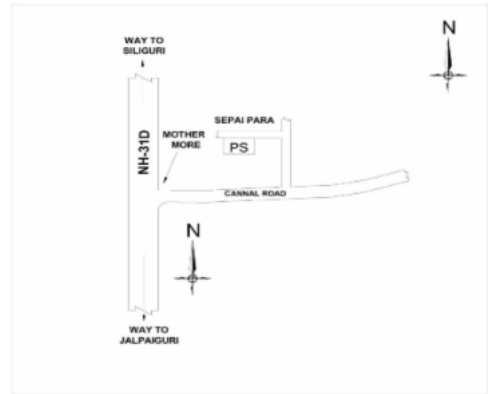

Cad View

Key MAP View