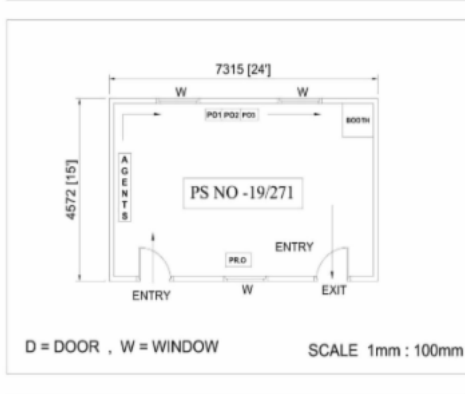

নির্বাচক নিবন্ধন আধিকারিকের স্বাক্ষর

Nazri Naksha

Google Map View

Polling Station Building Front View

Polling Station Front View

Cad View

Key MAP View

1 নাম : চিনু সরকার স্বামীর নাম: গৌরাজ সরকার বাড়ির নং : n0553 বয়স : 59 লিঙ্গ : মহিলা	MHX4156352 ফটো উপলব্ধ	2 নাম : দেবজিৎ চক্রবর্তী পিতার নাম: নিমাই চক্রবর্তী বাড়ির নং : এন0025 বয়স : 50 লিঙ্গ : পুরুষ	WDB3408770 ফটো উপলব্ধ	3 নাম : গৌরাজ সরকার পিতার নাম: হরেকৃষ্ণ সরকার বাড়ির নং : n0586 বয়স : 63 লিঙ্গ : পুরুষ	MHX4041968 ফটো উপলব্ধ
4 নাম : সাজিনা খাতুন স্বামীর নাম: আলিয়ার বাড়ির নং : n0879 বয়স : 49 লিঙ্গ : মহিলা	MHX3219219 ফটো উপলব্ধ	5 নাম : সুকন্যা চক্রবর্তী গাঙ্গুলী স্বামীর নাম: দেবজিত চক্রবর্তী বাড়ির নং : এন0556 বয়স : 36 লিঙ্গ : মহিলা	CGT2699478 ফটো উপলব্ধ	6 নাম : রথিফুল হক পিতার নাম: আজিজুর রহমান বাড়ির নং : n0258 বয়স : 31 লিঙ্গ : পুরুষ	TJR1578590 ফটো উপলব্ধ
7 নাম : রুবেদা বেগম স্বামীর নাম: আলম বাড়ির নং : 19/274 বয়স : 56 লিঙ্গ : মহিলা	WDB3164100 ফটো উপলব্ধ	8 নাম : সাহাদত আলম মায়ের নাম: সাজিনা খাতুন বাড়ির নং : এন0879 বয়স : 25 লিঙ্গ : পুরুষ	WDB3279874 ফটো উপলব্ধ	9 নাম : অলিয়া মহঃ পিতার নাম: সইদুল মহঃ বাড়ির নং : n0883 বয়স : 37 লিঙ্গ : পুরুষ	MHX4042909 ফটো উপলব্ধ
10 নাম : তসলিম মহঃ পিতার নাম: উহাবদ্দিন মহঃ বাড়ির নং : n0458 বয়স : 32 লিঙ্গ : পুরুষ	WDB1877224 ফটো উপলব্ধ	11 নাম : দেবারু মহাম্মাদ পিতার নাম: সিরাজ মহম্মাদ বাড়ির নং : n0604 বয়স : 47 লিঙ্গ : পুরুষ	MHX2221950 ফটো উপলব্ধ	12 নাম : শেফালী সরকার(ভৌমিক) স্বামীর নাম: জগদীশ সরকার বাড়ির নং : n0557 বয়স : 45 লিঙ্গ : মহিলা	MRK2563641 ফটো উপলব্ধ
13 নাম : নিরুপম সরকার মায়ের নাম: শেফালী সরকার বাড়ির নং : এন0164 বয়স : 21 লিঙ্গ : পুরুষ	WDB3370285 ফটো উপলব্ধ	14 নাম : সলিয়ার মহঃ পিতার নাম: সইদুল মহঃ বাড়ির নং : n0882 বয়স : 38 লিঙ্গ : পুরুষ	MHX3847654 ফটো উপলব্ধ	15 নাম : মহঃ রাজু পিতার নাম: কাসিরুদ্দিন বাড়ির নং : N0258 বয়স : 42 লিঙ্গ : পুরুষ	GLQ3923307 ফটো উপলব্ধ
16 নাম : অজি.মুল রহমান পিতার নাম: শুকুর মোহম্মাদ বাড়ির নং : এন0897 বয়স : 25 লিঙ্গ : পুরুষ	WDB3104288 ফটো উপলব্ধ	17 নাম : আমিনা খাতুন স্বামীর নাম: অলিয়া বাড়ির নং : n0884 বয়স : 36 লিঙ্গ : মহিলা	WDB0994186 ফটো উপলব্ধ	18 নাম : শুকুর মহম্মদ মায়ের নাম: উহাবদ্দিন মহাম্মাদ বাড়ির নং : n0897 বয়স : 38 লিঙ্গ : পুরুষ	MHX4042925 ফটো উপলব্ধ
19 নাম : মহঃ দুর্নদিয়া পিতার নাম: সিরাজ মহঃ বাড়ির নং : n0905 বয়স : 37 লিঙ্গ : পুরুষ	MHX3847670 ফটো উপলব্ধ	20 নাম : জৈনদ্দিন মহাম্মাদ পিতার নাম: ফজলু বাড়ির নং : n0909 বয়স : 51 লিঙ্গ : পুরুষ	WB/03/021/477267 ফটো উপলব্ধ	21 নাম : আজিমা খাতুন স্বামীর নাম: সুকুর মহঃ বাড়ির নং : n0894 বয়স : 45 লিঙ্গ : মহিলা	MHX2367316 ফটো উপলব্ধ
22 নাম : সপি মহঃ পিতার নাম: সিরাজ মহঃ বাড়ির নং : n0457 বয়স : 34 লিঙ্গ : পুরুষ	WDB1877232 ফটো উপলব্ধ	23 নাম : অঞ্জুমা বেগম স্বামীর নাম: দেবারু মহঃ বাড়ির নং : n0606 বয়স : 38 লিঙ্গ : মহিলা	MHX3847175 ফটো উপলব্ধ	24 নাম : নাহেদা খাতুন স্বামীর নাম: সলিয়ার মহঃ বাড়ির নং : n0882 বয়স : 39 লিঙ্গ : মহিলা	WDB2289700 ফটো উপলব্ধ
25 নাম : টুকুর মহঃ পিতার নাম: উহাবদ্দিন মহঃ বাড়ির নং : n0895 বয়স : 41 লিঙ্গ : পুরুষ	WDB0994236 ফটো উপলব্ধ	26 নাম : সিরাজ মহাম্মাদ পিতার নাম: আজিমদ্দিন বাড়ির নং : n0902 বয়স : 68 লিঙ্গ : পুরুষ	WB/03/021/477407 ফটো উপলব্ধ	27 নাম : অলিয়ার মহাম্মাদ পিতার নাম: সইদুল মহম্মাদ বাড়ির নং : n0605 বয়স : 47 লিঙ্গ : পুরুষ	MHX2222248 ফটো উপলব্ধ
28 নাম : সরিনা বেগম স্বামীর নাম: জৈনদ্দিন মহম্মাদ বাড়ির নং : n0909 বয়স : 36 লিঙ্গ : মহিলা	WDB2289841 ফটো উপলব্ধ	29 নাম : কৌশিক আচার্য পিতার নাম: নারায়ণ চন্দ্র আচার্য বাড়ির নং : এন0025 বয়স : 58 লিঙ্গ : পুরুষ	WDB3105509 ফটো উপলব্ধ	30 নাম : জিতেন বৈরাগী পিতার নাম: মনিন্দ্র বৈরাগী বাড়ির নং : এন0025 বয়স : 30 লিঙ্গ : পুরুষ	WDB3104445 ফটো উপলব্ধ