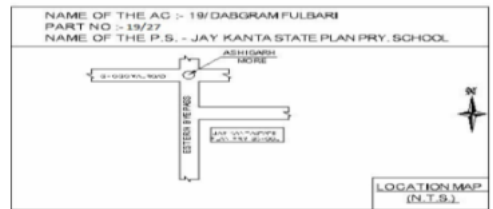

নির্বাচক নিবন্ধন আধিকারিকের স্বাক্ষর

Nazri Naksha

Google Map View

Polling Station Building Front View

Polling Station Front View

Cad View

Key MAP View

1 নাম : সৌম্যদীপ লাহিড়ি লাহিড়ি পিতার নাম: প্রদীপ কুমার লাহিড়ি বাড়ির নং : n0196 বয়স : 24 লিঙ্গ : পুরুষ	WDB3047800 ফটো উপলব্ধ	2 নাম : পার্থ সারথী পাল পিতার নাম: অমর পাল বাড়ির নং : n0295 বয়স : 26 লিঙ্গ : পুরুষ	WDB2649796 ফটো উপলব্ধ	3 নাম : পুষ্পজিৎ রায় পিতার নাম: প্রসান্ত রায় বাড়ির নং : n0244 বয়স : 26 লিঙ্গ : পুরুষ	WDB2649804 ফটো উপলব্ধ
4 নাম : বিশ্বরূপ সরকার পিতার নাম: বিভূতি ভূষণ সরকার বাড়ির নং : 5/149 বয়স : 41 লিঙ্গ : পুরুষ	MHX3414737 ফটো উপলব্ধ	5 নাম : শ্রীরূপা সরকার (পালচৌধুরী) স্বামীর নাম: বিশ্বরূপ সরকার বাড়ির নং : n0193 বয়স : 42 লিঙ্গ : মহিলা	WDB1950344 ফটো উপলব্ধ	6 নাম : জয়ন্তী দাস পিতার নাম: অরুণ দাস বাড়ির নং : এন0317 বয়স : 21 লিঙ্গ : মহিলা	WDB3294774 ফটো উপলব্ধ
7 নাম : অনূপ দাস পিতার নাম: বরুণ দাস বাড়ির নং : এন0317 বয়স : 25 লিঙ্গ : পুরুষ	WDB2679488 ফটো উপলব্ধ	8 নাম : জুই সাহা স্বামীর নাম: আশীষ কুমার সাহা বাড়ির নং : এন0263 বয়স : 29 লিঙ্গ : মহিলা	WDB3048436 ফটো উপলব্ধ	9 নাম : কিরণ দাস পিতার নাম: শচীন্দ্র দাস বাড়ির নং : Sarala bhandar বয়স : 52 লিঙ্গ : পুরুষ	MHX3083938 ফটো উপলব্ধ
10 নাম : অরুণ দাস পিতার নাম: শচীন্দ্র দাস বাড়ির নং : দক্ষিণ চয়নপাড়া বয়স : 68 লিঙ্গ : পুরুষ	MHX3083912 ফটো উপলব্ধ	11 নাম : স্বপন মজুমদার পিতার নাম: অমল্য মজুমদার বাড়ির নং : n0335 বয়স : 56 লিঙ্গ : পুরুষ	MHX3564101 ফটো উপলব্ধ	12 নাম : স্বপন সাহা পিতার নাম: অবিনাশ সাহা বাড়ির নং : n0330 বয়স : 57 লিঙ্গ : পুরুষ	WB/03/021/192392 ফটো উপলব্ধ
13 নাম : অচীশান দাস পিতার নাম: পরেশ চন্দ্র দাস বাড়ির নং : এন0493 বয়স : 25 লিঙ্গ : পুরুষ	WDB2731909 ফটো উপলব্ধ	14 নাম : চৈতালী লাহিড়ী(ভট্টাচার্য্য) স্বামীর নাম: প্রদীপ কুমার লাহিড়ী বাড়ির নং : n0196 বয়স : 52 লিঙ্গ : মহিলা	MHX0050872 ফটো উপলব্ধ	Q 15 নাম : গোপাল কৃষ্ণ পাল পিতার নাম: হেমচন্দ্র পাল বাড়ির নং : বয়স : 64 লিঙ্গ : পুরুষ	MHX3983277 ফটো উপলব্ধ
16 নাম : দিল্লী রায় স্বামীর নাম: সন্তোষ রায় বাড়ির নং : n0466 বয়স : 32 লিঙ্গ : মহিলা	WDB1950419 ফটো উপলব্ধ	17 নাম : রীনা রায় স্বামীর নাম: উত্তম রায় বাড়ির নং : n0470 বয়স : 41 লিঙ্গ : মহিলা	MHX3983020 ফটো উপলব্ধ	18 নাম : তনুশ্রী রায় স্বামীর নাম: রীনা রায় বাড়ির নং : এন0048 বয়স : 21 লিঙ্গ : মহিলা	WDB3341815 ফটো উপলব্ধ
19 নাম : আলো দাস (সরকার) স্বামীর নাম: পরেশ চন্দ্র দাস বাড়ির নং : n0485 বয়স : 48 লিঙ্গ : মহিলা	GTM1361716 ফটো উপলব্ধ	20 নাম : পিংকি সরকার (চন্দা) স্বামীর নাম: অমিত সরকার বাড়ির নং : n0578 বয়স : 46 লিঙ্গ : মহিলা	WDB2178655 ফটো উপলব্ধ	21 নাম : রাইমা মারিক পিতার নাম: গৌতম মারিক বাড়ির নং : N0297 বয়স : 26 লিঙ্গ : মহিলা	WDB3001526 ফটো উপলব্ধ
22 নাম : পাপিয়া সাহা স্বামীর নাম: চঞ্চল সাহা বাড়ির নং : এন0312 বয়স : 25 লিঙ্গ : মহিলা	WDB3048295 ফটো উপলব্ধ	23 নাম : উর্মি দাস পিতার নাম: কিরণ দাস বাড়ির নং : সরলা ভাণ্ডার বয়স : 21 লিঙ্গ : মহিলা	WDB3306503 ফটো উপলব্ধ	24 নাম : অভিষেক পাল পিতার নাম: অমর পাল বাড়ির নং : এন0295 বয়স : 22 লিঙ্গ : পুরুষ	WDB3237542 ফটো উপলব্ধ
25 নাম : মল্লিকা পাল (দে) স্বামীর নাম: দিবাকর পাল বাড়ির নং : n0486 বয়স : 47 লিঙ্গ : মহিলা	GLQ2540599 ফটো উপলব্ধ	26 নাম : জিয়াউর শেখ পিতার নাম: মোসলেম সেখ বাড়ির নং : n0535 বয়স : 47 লিঙ্গ : পুরুষ	WB/24/166/249353 ফটো উপলব্ধ	27 নাম : সন্তোষ রায় পিতার নাম: প্রফুল্ল রায় বাড়ির নং : n0466 বয়স : 36 লিঙ্গ : পুরুষ	MHX3983046 ফটো উপলব্ধ
28 নাম : রীতা সাহা পিতার নাম: জ্যোতিশ চন্দ্র সাহা বাড়ির নং : n0394 বয়স : 36 লিঙ্গ : মহিলা	WDB1108737 ফটো উপলব্ধ	29 নাম : বুলু পাল স্বামীর নাম: গোকুল পাল বাড়ির নং : n0463 বয়স : 42 লিঙ্গ : মহিলা	MHX3983293 ফটো উপলব্ধ	30 নাম : সোমা রায় (বর্মন) স্বামীর নাম: মানিক চন্দ্র রায় বাড়ির নং : n0609 বয়স : 45 লিঙ্গ : মহিলা	KBM1839190 ফটো উপলব্ধ