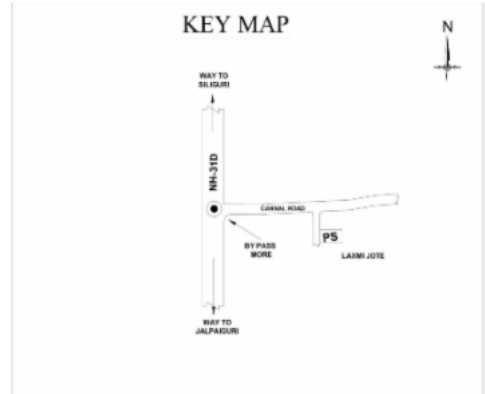

নির্বাচক নিবন্ধন আধিকারিকের স্বাক্ষর

Nazri Naksha

Google Map View

Polling Station Building Front View

Polling Station Front View

Cad View

Key MAP View

1 নাম : বাপ্পি সাহা পিতার নাম: বলরাম সাহা বাড়ির নং : এন0082 বয়স : 23 লিঙ্গ : পুরুষ	WDB3115185 ফটো উপলব্ধ	2 নাম : মায়ারাণী সাহা স্বামীর নাম: ভবানন্দ সাহা বাড়ির নং : এন0090 বয়স : 59 লিঙ্গ : মহিলা	WDB2720290 ফটো উপলব্ধ	Q 3 নাম : অমর হালদার পিতার নাম: মঙ্গল হালদার বাড়ির নং : বয়স : 42 লিঙ্গ : পুরুষ	WDB1334630 ফটো উপলব্ধ
4 নাম : কাঞ্চনবালু স্ট্রীমিক স্বামীর নাম: কামাই চন্দ্র স্ট্রীমিক বাড়ির নং : n1103 বয়স : 70 লিঙ্গ : মহিলা	WB/03/018/201543 ফটো উপলব্ধ	5 নাম : মনিকা মণ্ডল স্বামীর নাম: কানাই মণ্ডল বাড়ির নং : পাট নং 290 বয়স : 51 লিঙ্গ : মহিলা	WDB3355906 ফটো উপলব্ধ	6 নাম : বাসুদেব মণ্ডল পিতার নাম: বদন মণ্ডল বাড়ির নং : n0075 বয়স : 45 লিঙ্গ : পুরুষ	WDB1121466 ফটো উপলব্ধ
7 নাম : দীপঙ্কর মণ্ডল পিতার নাম: কানাই মণ্ডল বাড়ির নং : পাট নং 290 বয়স : 32 লিঙ্গ : পুরুষ	YUG1491208 ফটো উপলব্ধ	8 নাম : তানি মণ্ডল পিতার নাম: বাসুদেব মণ্ডল বাড়ির নং : পাট নং 290 বয়স : 20 লিঙ্গ : মহিলা	WDB3327723 ফটো উপলব্ধ	9 নাম : গণেশ রায় পিতার নাম: মলিন রায় বাড়ির নং : n0085 বয়স : 53 লিঙ্গ : পুরুষ	KZC2469526 ফটো উপলব্ধ
10 নাম : অনামিকা রায় পিতার নাম: গণেশ রায় বাড়ির নং : পাট নং 290 বয়স : 21 লিঙ্গ : মহিলা	WDB3327046 ফটো উপলব্ধ	11 নাম : কুশচন্দ্র সাহা পিতার নাম: মতিলাল সাহা বাড়ির নং : n0088 বয়স : 48 লিঙ্গ : পুরুষ	WDB1121565 ফটো উপলব্ধ	12 নাম : রকি সাহা পিতার নাম: কুশ চন্দ্র সাহা বাড়ির নং : এন0088 বয়স : 20 লিঙ্গ : পুরুষ	WDB3323029 ফটো উপলব্ধ
13 নাম : সুনিমা রায় স্বামীর নাম: সুভাষ রায় বাড়ির নং : n0886 বয়স : 42 লিঙ্গ : মহিলা	WDB1164516 ফটো উপলব্ধ	14 নাম : সুপ্রিয়া সরকার পিতার নাম: শীতল সরকার বাড়ির নং : এন088 বয়স : 27 লিঙ্গ : মহিলা	WDB2720092 ফটো উপলব্ধ	15 নাম : আলো রায় পিতার নাম: খগেন রায় বাড়ির নং : n0248 বয়স : 36 লিঙ্গ : মহিলা	WDB1121698 ফটো উপলব্ধ
16 নাম : সুকেশ দাস পিতার নাম: মালু দাস বাড়ির নং : n0256 বয়স : 49 লিঙ্গ : পুরুষ	MHX2768190 ফটো উপলব্ধ	17 নাম : যশোমতি রায় স্বামীর নাম: তাপস রায় বাড়ির নং : n0256 বয়স : 41 লিঙ্গ : মহিলা	WDB1334887 ফটো উপলব্ধ	18 নাম : ভবেশ সাহা পিতার নাম: ভবানন্দ সাহা বাড়ির নং : এন0090 বয়স : 36 লিঙ্গ : পুরুষ	YUG1140862 ফটো উপলব্ধ
19 নাম : পশ্চিম বর্মন (রায়) স্বামীর নাম: কদম বর্মন বাড়ির নং : n0592 বয়স : 52 লিঙ্গ : মহিলা	WDB1121185 ফটো উপলব্ধ	20 নাম : কালু মাহাতো পিতার নাম: বিশ্বনাথ মাহাতো বাড়ির নং : নীঅর কিডস অ্যাকাডেমি বয়স : 36 লিঙ্গ : পুরুষ	WDB1125665 ফটো উপলব্ধ	21 নাম : ভজন সরকার পিতার নাম: হরিপদ সরকার বাড়ির নং : n0084 বয়স : 52 লিঙ্গ : পুরুষ	WDB1121532 ফটো উপলব্ধ
22 নাম : কাঞ্চন মাহাতো স্বামীর নাম: কালু মাহাতো বাড়ির নং : n1095 বয়স : 29 লিঙ্গ : মহিলা	WDB2630754 ফটো উপলব্ধ	23 নাম : কম্পনা সিংহ(রায়) স্বামীর নাম: তরুণ সিংহ বাড়ির নং : n1031 বয়স : 36 লিঙ্গ : মহিলা	MHX4046728 ফটো উপলব্ধ	Q 24 নাম : চলে রায় পিতার নাম: কালী চরন রায় বাড়ির নং : বয়স : 40 লিঙ্গ : পুরুষ	MHX4042933 ফটো উপলব্ধ
25 নাম : রাজীব সাহা পিতার নাম: ভাগ্যরাম সাহা বাড়ির নং : n1012 বয়স : 40 লিঙ্গ : পুরুষ	WDB0984237 ফটো উপলব্ধ	26 নাম : শঙ্করী সাহা পিতার নাম: অজীত সাহা বাড়ির নং : n0078 বয়স : 27 লিঙ্গ : মহিলা	WDB2630986 ফটো উপলব্ধ	27 নাম : প্রভা বিশ্বাস স্বামীর নাম: অখিল বিশ্বাস বাড়ির নং : n1037 বয়স : 41 লিঙ্গ : মহিলা	WDB1123652 ফটো উপলব্ধ
28 নাম : হিরদাসী সরকার স্বামীর নাম: হরেকৃষ্ণ সরকার বাড়ির নং : n1210 বয়স : 81 লিঙ্গ : মহিলা	MHX4156345 ফটো উপলব্ধ	29 নাম : সুমিত্রা দাস (শিকদার) স্বামীর নাম: অভিজিৎ দাস বাড়ির নং : n1110 বয়স : 41 লিঙ্গ : মহিলা	MHX4000543 ফটো উপলব্ধ	30 নাম : উমা দেবী সা (গুপ্তা) স্বামীর নাম: রামরাবন সা বাড়ির নং : n1229 বয়স : 49 লিঙ্গ : মহিলা	MHX4039467 ফটো উপলব্ধ