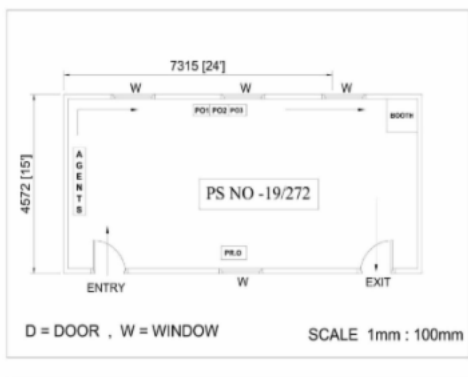

নির্বাচক নিবন্ধন আধিকারিকের স্বাক্ষর

Nazri Naksha

Google Map View

Polling Station Building Front View

Polling Station Front View

Cad View

Key MAP View

1 নাম : বাপ্পি সাহা পিতার নাম: বলরাম সাহা বাড়ির নং : এন0082 বয়স : 23 লিঙ্গ : পুরুষ	WDB3115185 ফটো উপলব্ধ	2 নাম : মায়ারাণী সাহা স্বামীর নাম: ভবানন্দ সাহা বাড়ির নং : এন0090 বয়স : 59 লিঙ্গ : মহিলা	WDB2720290 ফটো উপলব্ধ	Q 3 নাম : অমর হালদার পিতার নাম: মঙ্গল হালদার বাড়ির নং : বয়স : 42 লিঙ্গ : পুরুষ	WDB1334630 ফটো উপলব্ধ
4 নাম : কাঞ্চনবালু স্ট্রীমিক স্বামীর নাম: কামাই চন্দ্র স্ট্রীমিক বাড়ির নং : n1103 বয়স : 70 লিঙ্গ : মহিলা	WB/03/018/201543 ফটো উপলব্ধ	5 নাম : মনিকা মণ্ডল স্বামীর নাম: কানাই মণ্ডল বাড়ির নং : পাট নং 290 বয়স : 51 লিঙ্গ : মহিলা	WDB3355906 ফটো উপলব্ধ	6 নাম : বাসুদেব মণ্ডল পিতার নাম: বদন মণ্ডল বাড়ির নং : n0075 বয়স : 45 লিঙ্গ : পুরুষ	WDB1121466 ফটো উপলব্ধ
7 নাম : দীপঙ্কর মণ্ডল পিতার নাম: কানাই মণ্ডল বাড়ির নং : পাট নং 290 বয়স : 32 লিঙ্গ : পুরুষ	YUG1491208 ফটো উপলব্ধ	8 নাম : তানি মণ্ডল পিতার নাম: বাসুদেব মণ্ডল বাড়ির নং : পাট নং 290 বয়স : 20 লিঙ্গ : মহিলা	WDB3327723 ফটো উপলব্ধ	9 নাম : গণেশ রায় পিতার নাম: মলিন রায় বাড়ির নং : n0085 বয়স : 53 লিঙ্গ : পুরুষ	KZC2469526 ফটো উপলব্ধ
10 নাম : অনামিকা রায় পিতার নাম: গণেশ রায় বাড়ির নং : পাট নং 290 বয়স : 21 লিঙ্গ : মহিলা	WDB3327046 ফটো উপলব্ধ	11 নাম : কুশচন্দ্র সাহা পিতার নাম: মতিলাল সাহা বাড়ির নং : n0088 বয়স : 48 লিঙ্গ : পুরুষ	WDB1121565 ফটো উপলব্ধ	12 নাম : রকি সাহা পিতার নাম: কুশ চন্দ্র সাহা বাড়ির নং : এন0088 বয়স : 20 লিঙ্গ : পুরুষ	WDB3323029 ফটো উপলব্ধ
13 নাম : সুনিমা রায় স্বামীর নাম: সুভাষ রায় বাড়ির নং : n0886 বয়স : 42 লিঙ্গ : মহিলা	WDB1164516 ফটো উপলব্ধ	14 নাম : সুপ্রিয়া সরকার পিতার নাম: শীতল সরকার বাড়ির নং : এন088 বয়স : 27 লিঙ্গ : মহিলা	WDB2720092 ফটো উপলব্ধ	15 নাম : আলো রায় পিতার নাম: খগেন রায় বাড়ির নং : n0248 বয়স : 36 লিঙ্গ : মহিলা	WDB1121698 ফটো উপলব্ধ
16 নাম : সুকেশ দাস পিতার নাম: মালু দাস বাড়ির নং : n0256 বয়স : 49 লিঙ্গ : পুরুষ	MHX2768190 ফটো উপলব্ধ	17 নাম : যশোমতি রায় স্বামীর নাম: তাপস রায় বাড়ির নং : n0256 বয়স : 41 লিঙ্গ : মহিলা	WDB1334887 ফটো উপলব্ধ	18 নাম : ভবেশ সাহা পিতার নাম: ভবানন্দ সাহা বাড়ির নং : এন0090 বয়স : 36 লিঙ্গ : পুরুষ	YUG1140862 ফটো উপলব্ধ
19 নাম : পশ্চিম বর্মন (রায়) স্বামীর নাম: কদম বর্মন বাড়ির নং : n0592 বয়স : 52 লিঙ্গ : মহিলা	WDB1121185 ফটো উপলব্ধ	20 নাম : কালু মাহাতো পিতার নাম: বিশ্বনাথ মাহাতো বাড়ির নং : নীঅর কিডস অ্যাকাডেমি বয়স : 36 লিঙ্গ : পুরুষ	WDB1125665 ফটো উপলব্ধ	21 নাম : ভজন সরকার পিতার নাম: হরিপদ সরকার বাড়ির নং : n0084 বয়স : 52 লিঙ্গ : পুরুষ	WDB1121532 ফটো উপলব্ধ
22 নাম : কাঞ্চন মাহাতো স্বামীর নাম: কালু মাহাতো বাড়ির নং : n1095 বয়স : 29 লিঙ্গ : মহিলা	WDB2630754 ফটো উপলব্ধ	23 নাম : কম্পনা সিংহ(রায়) স্বামীর নাম: তরুণ সিংহ বাড়ির নং : n1031 বয়স : 36 লিঙ্গ : মহিলা	MHX4046728 ফটো উপলব্ধ	Q 24 নাম : চলে রায় পিতার নাম: কালী চরন রায় বাড়ির নং : বয়স : 40 লিঙ্গ : পুরুষ	MHX4042933 ফটো উপলব্ধ
25 নাম : রাজীব সাহা পিতার নাম: ভাগ্যরাম সাহা বাড়ির নং : n1012 বয়স : 40 লিঙ্গ : পুরুষ	WDB0984237 ফটো উপলব্ধ	26 নাম : শঙ্করী সাহা পিতার নাম: অজীত সাহা বাড়ির নং : n0078 বয়স : 27 লিঙ্গ : মহিলা	WDB2630986 ফটো উপলব্ধ	27 নাম : প্রভা বিশ্বাস স্বামীর নাম: অখিল বিশ্বাস বাড়ির নং : n1037 বয়স : 41 লিঙ্গ : মহিলা	WDB1123652 ফটো উপলব্ধ
28 নাম : হিরদাসী সরকার স্বামীর নাম: হরেকৃষ্ণ সরকার বাড়ির নং : n1210 বয়স : 81 লিঙ্গ : মহিলা	MHX4156345 ফটো উপলব্ধ	29 নাম : সুমিত্রা দাস (শিকদার) স্বামীর নাম: অভিজিৎ দাস বাড়ির নং : n1110 বয়স : 41 লিঙ্গ : মহিলা	MHX4000543 ফটো উপলব্ধ	30 নাম : উমা দেবী সা (গুপ্তা) স্বামীর নাম: রামরাবন সা বাড়ির নং : n1229 বয়স : 49 লিঙ্গ : মহিলা	MHX4039467 ফটো উপলব্ধ