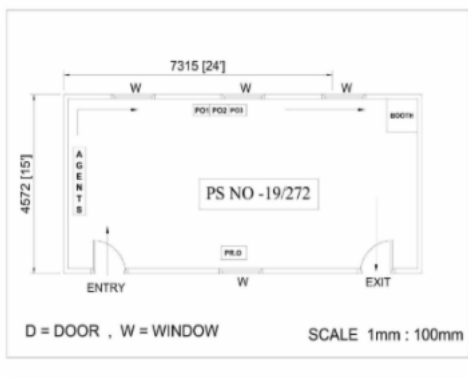

নির্বাচক নিবন্ধন আধিকারিকের স্বাক্ষর

Nazri Naksha

Google Map View

Polling Station Building Front View

Polling Station Front View

Cad View

Key MAP View

1 নাম : পিঙ্কি উড়িয়া(লোহার) স্বামীর নাম: বিক্রম উড়িয়া বাড়ির নং : n0034 বয়স : 37 লিঙ্গ : মহিলা	WDB1335546 ফটো উপলব্ধ	2 নাম : উভয় রায় পিতার নাম: সুরেন রায় বাড়ির নং : n0015 বয়স : 71 লিঙ্গ : পুরুষ	WB/03/021/480457 ফটো উপলব্ধ	3 নাম : সুমিত্রা রায় স্বামীর নাম: উভয় রায় বাড়ির নং : n0015 বয়স : 61 লিঙ্গ : মহিলা	WB/03/021/480441 ফটো উপলব্ধ
4 নাম : মোঃ হাকিমদ্দিন পিতার নাম: তহিজুল ইসলাম বাড়ির নং : এন0015 বয়স : 31 লিঙ্গ : পুরুষ	WDB1878610 ফটো উপলব্ধ	5 নাম : হাবিজুল ইসলাম পিতার নাম: তহিজুল ইসলাম বাড়ির নং : এন0015 বয়স : 39 লিঙ্গ : পুরুষ	MHX3847977 ফটো উপলব্ধ	6 নাম : সাহেদা খাতুন স্বামীর নাম: জাখের আলী বাড়ির নং : n0015 বয়স : 38 লিঙ্গ : মহিলা	TJR1081918 ফটো উপলব্ধ
7 নাম : তহিজুল ইসলাম পিতার নাম: তামিজউদ্দিন বাড়ির নং : এন0015 বয়স : 79 লিঙ্গ : পুরুষ	MHX3220225 ফটো উপলব্ধ	8 নাম : মিনু বানু স্বামীর নাম: সারাহফত হোসেন বাড়ির নং : এন0257 বয়স : 37 লিঙ্গ : মহিলা	WDB1335751 ফটো উপলব্ধ	9 নাম : মোহাম্মদ সুইকুল পিতার নাম: নূর ইসলাম বাড়ির নং : N0698 বয়স : 23 লিঙ্গ : পুরুষ	WDB3201977 ফটো উপলব্ধ
10 নাম : সহিমা বেগম স্বামীর নাম: মো হকীমাদদীন বাড়ির নং : এন0015 বয়স : 26 লিঙ্গ : মহিলা	WDB3209327 ফটো উপলব্ধ	Q 11 নাম : বাবলু মুন্ডা পিতার নাম: গোপাল মুন্ডা বাড়ির নং : বয়স : 44 লিঙ্গ : পুরুষ	WDB1121912 ফটো উপলব্ধ	12 নাম : আসারত আলী পিতার নাম: বসিরদ্দিন মুন্ডা বাড়ির নং : n0308 বয়স : 37 লিঙ্গ : পুরুষ	MHX4043576 ফটো উপলব্ধ
13 নাম : প্রসেনজিৎ রায় পিতার নাম: গজেন রায় বাড়ির নং : n0308 বয়স : 31 লিঙ্গ : পুরুষ	WDB2092740 ফটো উপলব্ধ	14 নাম : মালেকা বেগম স্বামীর নাম: মোহাম্মদ মোস্তফা বাড়ির নং : n0035 বয়স : 29 লিঙ্গ : মহিলা	WDB2290641 ফটো উপলব্ধ	15 নাম : ষষ্ঠী রায় স্বামীর নাম: বিমল রায় বাড়ির নং : n0015 বয়স : 42 লিঙ্গ : মহিলা	WDB1335462 ফটো উপলব্ধ
16 নাম : সংগীতা রায় স্বামীর নাম: বিকাশ রায় বাড়ির নং : n0015 বয়স : 30 লিঙ্গ : মহিলা	WDB2631240 ফটো উপলব্ধ	17 নাম : মকবুল হক পিতার নাম: মাহিরদ্দিন বাড়ির নং : n0309 বয়স : 57 লিঙ্গ : পুরুষ	WB/03/021/480696 ফটো উপলব্ধ	18 নাম : বিকাশ রায় পিতার নাম: উভয় রায় বাড়ির নং : n0015 বয়স : 32 লিঙ্গ : পুরুষ	WDB1670843 ফটো উপলব্ধ
19 নাম : মহঃ কোহিনুর পিতার নাম: তহিজুল ইসলাম বাড়ির নং : 0015 বয়স : 28 লিঙ্গ : পুরুষ	WDB2676641 ফটো উপলব্ধ	20 নাম : হাজেরা খাতুন স্বামীর নাম: আজিমুল হক বাড়ির নং : n0015 বয়স : 27 লিঙ্গ : মহিলা	WDB2922474 ফটো উপলব্ধ	21 নাম : হামিদা বিবি খাতুন স্বামীর নাম: ছাতিব মিয়া বাড়ির নং : n0015 বয়স : 35 লিঙ্গ : মহিলা	TSX1470079 ফটো উপলব্ধ
22 নাম : অমল রায় পিতার নাম: উভয় রায় বাড়ির নং : n0015 বয়স : 46 লিঙ্গ : পুরুষ	MHX2221695 ফটো উপলব্ধ	23 নাম : ফুলেশ্বরী রায় মায়ের নাম: সুমিত্রা রায় বাড়ির নং : N0015 বয়স : 33 লিঙ্গ : মহিলা	TJR1297043 ফটো উপলব্ধ	24 নাম : খাইরুন নেছা স্বামীর নাম: মনসুর আলী বাড়ির নং : 01 বয়স : 36 লিঙ্গ : মহিলা	WDB1376110 ফটো উপলব্ধ
25 নাম : সারাহফত হোসেন পিতার নাম: তহিজুল ইসলাম বাড়ির নং : এন0558 বয়স : 41 লিঙ্গ : পুরুষ	MHX3220266 ফটো উপলব্ধ	Q 26 নাম : সেবক মুন্ডা পিতার নাম: বাবলু মুন্ডা বাড়ির নং : এন0035 বয়স : 25 লিঙ্গ : পুরুষ	WDB3116894 ফটো উপলব্ধ	27 নাম : সামসু নেছার স্বামীর নাম: আমিনুল মোস্তফা বাড়ির নং : n0310 বয়স : 35 লিঙ্গ : মহিলা	WDB1121938 ফটো উপলব্ধ
28 নাম : করমতুল্লা শেখ পিতার নাম: উভয় মোঃ বাড়ির নং : এন0598 বয়স : 39 লিঙ্গ : পুরুষ	MHX3220969 ফটো উপলব্ধ	29 নাম : রিনা খাতুন স্বামীর নাম: আইসানুল হক বাড়ির নং : n0007 বয়স : 42 লিঙ্গ : মহিলা	MHX3847837 ফটো উপলব্ধ	30 নাম : কবিতা রায় স্বামীর নাম: সারন রায় বাড়ির নং : n0007 বয়স : 29 লিঙ্গ : মহিলা	WDB2290682 ফটো উপলব্ধ