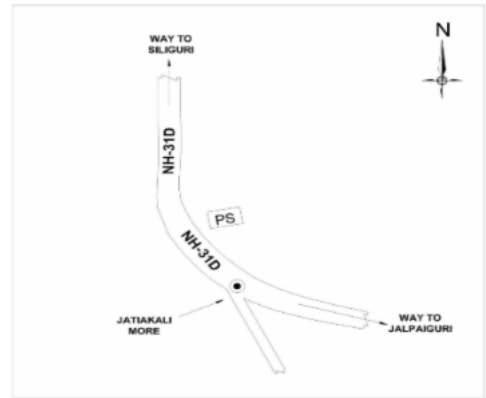

নির্বাচক নিবন্ধন আধিকারিকের স্বাক্ষর

Nazri Naksha

Google Map View

Polling Station Building Front View

Polling Station Front View

Cad View

Key MAP View

1 নাম : ফমিদা খাতুন পিতার নাম: সুলেমান খান বাড়ির নং : n0046 বয়স : 33 লিঙ্গ : মহিলা	WDB2092906 ফটো উপলব্ধ	2 নাম : আহেদা খাতুন পিতার নাম: আশারু মহাম্মদ বাড়ির নং : এন0040 বয়স : 30 লিঙ্গ : মহিলা	WDB3216579 ফটো উপলব্ধ	3 নাম : বাবুনাথ অধিকারী পিতার নাম: অনিল চন্দ্র অধিকারী বাড়ির নং : এন0742 বয়স : 36 লিঙ্গ : পুরুষ	WDB1122381 ফটো উপলব্ধ
4 নাম : সুনিতা তামাং স্বামীর নাম: দীনেশ তামাং বাড়ির নং : n0723 বয়স : 40 লিঙ্গ : মহিলা	WDB1122407 ফটো উপলব্ধ	5 নাম : আসিমদ্দিন মাহুঃ পিতার নাম: ডাঃ মহঃ বাড়ির নং : n0014 বয়স : 62 লিঙ্গ : পুরুষ	WDB2790657 ফটো উপলব্ধ	6 নাম : উদয় রায় পিতার নাম: ভবেন রায় বাড়ির নং : n0011 বয়স : 30 লিঙ্গ : পুরুষ	WDB2456945 ফটো উপলব্ধ
7 নাম : তপন পিতার নাম: উপেন্দ্রনাথ বর্মন বাড়ির নং : ডাংগাপাড়া, পুতিমারী বয়স : 53 লিঙ্গ : পুরুষ	WDB3255866 ফটো উপলব্ধ	8 নাম : হালিমা বেগম স্বামীর নাম: নাজির হুসেন বাড়ির নং : n0011 বয়স : 45 লিঙ্গ : মহিলা	MHX3220217 ফটো উপলব্ধ	9 নাম : তাবজল রহমান পিতার নাম: আশারু মহাম্মদ বাড়ির নং : এন0040 বয়স : 26 লিঙ্গ : পুরুষ	WDB3216652 ফটো উপলব্ধ
10 নাম : রবিউল আলম পিতার নাম: নাজির হুসেন বাড়ির নং : N0011 বয়স : 26 লিঙ্গ : পুরুষ	WDB3000098 ফটো উপলব্ধ	11 নাম : সাজিদার রহমান পিতার নাম: মজিরদ্দিন মহম্মদ বাড়ির নং : n0048 বয়স : 42 লিঙ্গ : পুরুষ	MHX4043949 ফটো উপলব্ধ	12 নাম : আজিমা খাতুন স্বামীর নাম: জলিল রহমান বাড়ির নং : n0011 বয়স : 62 লিঙ্গ : মহিলা	WDB2856326 ফটো উপলব্ধ
13 নাম : ফতেমা খাতুন স্বামীর নাম: আযারু বাড়ির নং : n0040 বয়স : 56 লিঙ্গ : মহিলা	WB/03/021/480754 ফটো উপলব্ধ	14 নাম : নাজির হুসেন পিতার নাম: ডাঃ বাড়ির নং : n0011 বয়স : 56 লিঙ্গ : পুরুষ	WB/03/021/480799 ফটো উপলব্ধ	15 নাম : নুরুল ইসলাম পিতার নাম: মজিরদ্দিন মাহুঃ বাড়ির নং : n0037 বয়স : 40 লিঙ্গ : পুরুষ	WDB1122134 ফটো উপলব্ধ
16 নাম : সাহেরা খাতুন পিতার নাম: সুলেমান খান বাড়ির নং : n0046 বয়স : 34 লিঙ্গ : মহিলা	WDB2093029 ফটো উপলব্ধ	17 নাম : আযারু মহম্মদ পিতার নাম: সেরাজুল বাড়ির নং : n0040 বয়স : 61 লিঙ্গ : পুরুষ	WB/03/021/480141 ফটো উপলব্ধ	18 নাম : রমজানী খাতুন স্বামীর নাম: নাজির হুসেন বাড়ির নং : n0030 বয়স : 29 লিঙ্গ : মহিলা	WDB2290856 ফটো উপলব্ধ
Q 19 নাম : প্রমিলা অধিকারী স্বামীর নাম: বিরেন অধিকারী বাড়ির নং : n0719 বয়স : 48 লিঙ্গ : মহিলা	WDB2092112 ফটো উপলব্ধ	20 নাম : দীপঙ্কর অধিকারী পিতার নাম: মানস চন্দ্র অধিকারী বাড়ির নং : n0745 বয়স : 22 লিঙ্গ : পুরুষ	WDB3241684 ফটো উপলব্ধ	21 নাম : পরিমল অধিকারী পিতার নাম: বিরেন অধিকারী বাড়ির নং : n0698 বয়স : 39 লিঙ্গ : পুরুষ	MHX3450863 ফটো উপলব্ধ
22 নাম : পরিমল অধিকারী পিতার নাম: অনিল চন্দ্র অধিকারী বাড়ির নং : n0746 বয়স : 49 লিঙ্গ : পুরুষ	WB/03/021/480166 ফটো উপলব্ধ	23 নাম : মানস চন্দ্র অধিকারী পিতার নাম: অনিল অধিকারী বাড়ির নং : n0745 বয়স : 51 লিঙ্গ : পুরুষ	WDB2790210 ফটো উপলব্ধ	24 নাম : আরতী অধিকারী স্বামীর নাম: সুবাস অধিকারী বাড়ির নং : n0722 বয়স : 31 লিঙ্গ : মহিলা	WDB2092559 ফটো উপলব্ধ
25 নাম : মিতু বালা অধিকারী স্বামীর নাম: মানস চন্দ্র অধিকারী বাড়ির নং : n0748 বয়স : 45 লিঙ্গ : মহিলা	MHX2770899 ফটো উপলব্ধ	26 নাম : সাবিত্রী অধিকারী স্বামীর নাম: অনিল চন্দ্র অধিকারী বাড়ির নং : n0744 বয়স : 71 লিঙ্গ : মহিলা	WB/03/021/480226 ফটো উপলব্ধ	27 নাম : প্রমিলা অধিকারী স্বামীর নাম: অনিল চন্দ্র অধিকারী বাড়ির নং : n0747 বয়স : 42 লিঙ্গ : মহিলা	MHX4044095 ফটো উপলব্ধ
28 নাম : সুনিতা অধিকারী(রায়) স্বামীর নাম: পরিমল অধিকারী বাড়ির নং : n0761 বয়স : 32 লিঙ্গ : মহিলা	WDB2092443 ফটো উপলব্ধ	29 নাম : আমিনা খাতুন স্বামীর নাম: মোঃ মোহাসিন আলী বাড়ির নং : n0043 বয়স : 34 লিঙ্গ : মহিলা	WDB1878735 ফটো উপলব্ধ	30 নাম : মোহাম্মদ মহাম্মদ আলী পিতার নাম: আজিজার রহমান বাড়ির নং : n0043 বয়স : 41 লিঙ্গ : পুরুষ	MHX3220126 ফটো উপলব্ধ