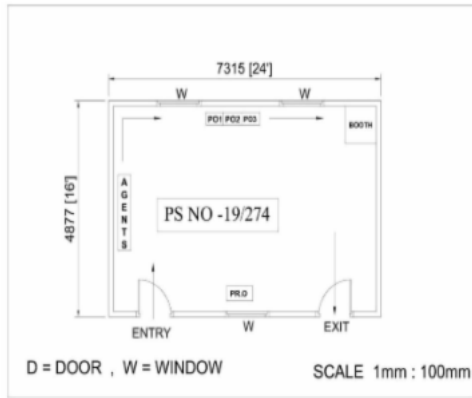

নির্বাচক নিবন্ধন আধিকারিকের স্বাক্ষর

Nazri Naksha

Google Map View

Polling Station Building Front View

Polling Station Front View

Cad View

Key MAP View

1 নাম : ফমিদা খাতুন পিতার নাম: সুলেমান খান বাড়ির নং : n0046 বয়স : 33 লিঙ্গ : মহিলা	WDB2092906 ফটো উপলব্ধ	2 নাম : আহেদা খাতুন পিতার নাম: আশারু মহাম্মদ বাড়ির নং : এন0040 বয়স : 30 লিঙ্গ : মহিলা	WDB3216579 ফটো উপলব্ধ	3 নাম : বাবুনাথ অধিকারী পিতার নাম: অনিল চন্দ্র অধিকারী বাড়ির নং : এন0742 বয়স : 36 লিঙ্গ : পুরুষ	WDB1122381 ফটো উপলব্ধ
4 নাম : সুনিতা তামাং স্বামীর নাম: দীনেশ তামাং বাড়ির নং : n0723 বয়স : 40 লিঙ্গ : মহিলা	WDB1122407 ফটো উপলব্ধ	5 নাম : আসিমদ্দিন মাহুঃ পিতার নাম: ডাঃ মহঃ বাড়ির নং : n0014 বয়স : 62 লিঙ্গ : পুরুষ	WDB2790657 ফটো উপলব্ধ	6 নাম : উদয় রায় পিতার নাম: ভবেন রায় বাড়ির নং : n0011 বয়স : 30 লিঙ্গ : পুরুষ	WDB2456945 ফটো উপলব্ধ
7 নাম : তপন পিতার নাম: উপেন্দ্রনাথ বর্মন বাড়ির নং : ডাংগাপাড়া, পুতিমারী বয়স : 53 লিঙ্গ : পুরুষ	WDB3255866 ফটো উপলব্ধ	8 নাম : হালিমা বেগম স্বামীর নাম: নাজির হুসেন বাড়ির নং : n0011 বয়স : 45 লিঙ্গ : মহিলা	MHX3220217 ফটো উপলব্ধ	9 নাম : তাবজল রহমান পিতার নাম: আশারু মহাম্মদ বাড়ির নং : এন0040 বয়স : 26 লিঙ্গ : পুরুষ	WDB3216652 ফটো উপলব্ধ
10 নাম : রবিউল আলম পিতার নাম: নাজির হুসেন বাড়ির নং : N0011 বয়স : 26 লিঙ্গ : পুরুষ	WDB3000098 ফটো উপলব্ধ	11 নাম : সাজিদার রহমান পিতার নাম: মজিরদ্দিন মহম্মদ বাড়ির নং : n0048 বয়স : 42 লিঙ্গ : পুরুষ	MHX4043949 ফটো উপলব্ধ	12 নাম : আজিমা খাতুন স্বামীর নাম: জলিল রহমান বাড়ির নং : n0011 বয়স : 62 লিঙ্গ : মহিলা	WDB2856326 ফটো উপলব্ধ
13 নাম : ফতেমা খাতুন স্বামীর নাম: আযারু বাড়ির নং : n0040 বয়স : 56 লিঙ্গ : মহিলা	WB/03/021/480754 ফটো উপলব্ধ	14 নাম : নাজির হুসেন পিতার নাম: ডাঃ বাড়ির নং : n0011 বয়স : 56 লিঙ্গ : পুরুষ	WB/03/021/480799 ফটো উপলব্ধ	15 নাম : নুরুল ইসলাম পিতার নাম: মজিরদ্দিন মাহুঃ বাড়ির নং : n0037 বয়স : 40 লিঙ্গ : পুরুষ	WDB1122134 ফটো উপলব্ধ
16 নাম : সাহেরা খাতুন পিতার নাম: সুলেমান খান বাড়ির নং : n0046 বয়স : 34 লিঙ্গ : মহিলা	WDB2093029 ফটো উপলব্ধ	17 নাম : আযারু মহম্মদ পিতার নাম: সেরাজুল বাড়ির নং : n0040 বয়স : 61 লিঙ্গ : পুরুষ	WB/03/021/480141 ফটো উপলব্ধ	18 নাম : রমজানী খাতুন স্বামীর নাম: নাজির হুসেন বাড়ির নং : n0030 বয়স : 29 লিঙ্গ : মহিলা	WDB2290856 ফটো উপলব্ধ
Q 19 নাম : প্রমিলা অধিকারী স্বামীর নাম: বিরেন অধিকারী বাড়ির নং : n0719 বয়স : 48 লিঙ্গ : মহিলা	WDB2092112 ফটো উপলব্ধ	20 নাম : দীপঙ্কর অধিকারী পিতার নাম: মানস চন্দ্র অধিকারী বাড়ির নং : n0745 বয়স : 22 লিঙ্গ : পুরুষ	WDB3241684 ফটো উপলব্ধ	21 নাম : পরিমল অধিকারী পিতার নাম: বিরেন অধিকারী বাড়ির নং : n0698 বয়স : 39 লিঙ্গ : পুরুষ	MHX3450863 ফটো উপলব্ধ
22 নাম : পরিমল অধিকারী পিতার নাম: অনিল চন্দ্র অধিকারী বাড়ির নং : n0746 বয়স : 49 লিঙ্গ : পুরুষ	WB/03/021/480166 ফটো উপলব্ধ	23 নাম : মানস চন্দ্র অধিকারী পিতার নাম: অনিল অধিকারী বাড়ির নং : n0745 বয়স : 51 লিঙ্গ : পুরুষ	WDB2790210 ফটো উপলব্ধ	24 নাম : আরতী অধিকারী স্বামীর নাম: সুবাস অধিকারী বাড়ির নং : n0722 বয়স : 31 লিঙ্গ : মহিলা	WDB2092559 ফটো উপলব্ধ
25 নাম : মিতু বালা অধিকারী স্বামীর নাম: মানস চন্দ্র অধিকারী বাড়ির নং : n0748 বয়স : 45 লিঙ্গ : মহিলা	MHX2770899 ফটো উপলব্ধ	26 নাম : সাবিত্রী অধিকারী স্বামীর নাম: অনিল চন্দ্র অধিকারী বাড়ির নং : n0744 বয়স : 71 লিঙ্গ : মহিলা	WB/03/021/480226 ফটো উপলব্ধ	27 নাম : প্রমিলা অধিকারী স্বামীর নাম: অনিল চন্দ্র অধিকারী বাড়ির নং : n0747 বয়স : 42 লিঙ্গ : মহিলা	MHX4044095 ফটো উপলব্ধ
28 নাম : সুনিতা অধিকারী(রায়) স্বামীর নাম: পরিমল অধিকারী বাড়ির নং : n0761 বয়স : 32 লিঙ্গ : মহিলা	WDB2092443 ফটো উপলব্ধ	29 নাম : আমিনা খাতুন স্বামীর নাম: মোঃ মোহাসিন আলী বাড়ির নং : n0043 বয়স : 34 লিঙ্গ : মহিলা	WDB1878735 ফটো উপলব্ধ	30 নাম : মোহাম্মদ মহাম্মদ আলী পিতার নাম: আজিজার রহমান বাড়ির নং : n0043 বয়স : 41 লিঙ্গ : পুরুষ	MHX3220126 ফটো উপলব্ধ