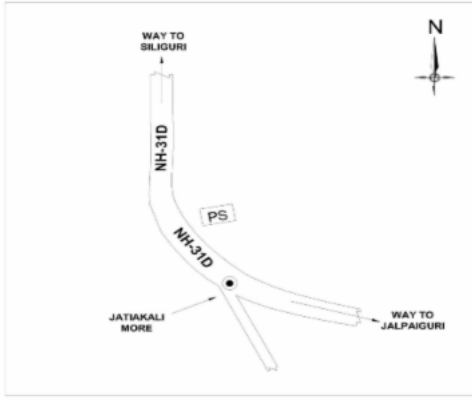

Nazri Naksha