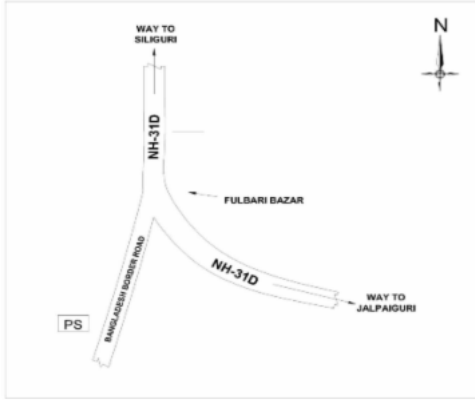

Nazri Naksha