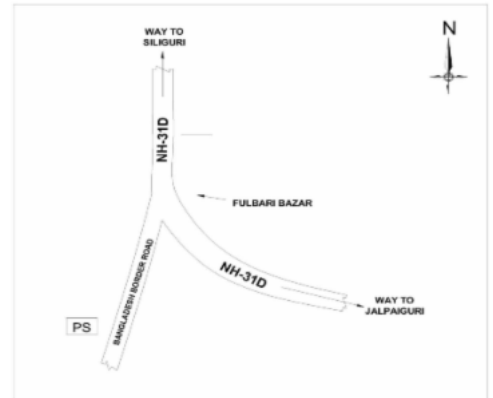

নির্বাচক নিবন্ধন আধিকারিকের স্বাক্ষর

Nazri Naksha

Google Map View

Polling Station Building Front View

Polling Station Front View

Cad View

Key MAP View

1 নাম : রানী পাহান পিতার নাম: প্রফুল্ল পাহান বাড়ির নং : n0010 বয়স : 32 লিঙ্গ : মহিলা	WDB1894880 ফটো উপলব্ধ	2 নাম : মোহাম্মদ মুন্না পিতার নাম: সিদ্দিক হোসেন বাড়ির নং : এন0041 বয়স : 31 লিঙ্গ : পুরুষ	WDB3120821 ফটো উপলব্ধ	3 নাম : প্রিয়তোষ সরকার পিতার নাম: পরিতোষ সরকার বাড়ির নং : n0247 বয়স : 41 লিঙ্গ : পুরুষ	WDB1123231 ফটো উপলব্ধ
4 নাম : দিলদার আলী পিতার নাম: কাশেম আলি বাড়ির নং : n0259 বয়স : 45 লিঙ্গ : পুরুষ	MHX3675683 ফটো উপলব্ধ	5 নাম : মহঃ জাকির হোসেন পিতার নাম: মহঃ সিদ্দিক হোসেন বাড়ির নং : n0041 বয়স : 42 লিঙ্গ : পুরুষ	MHX2948727 ফটো উপলব্ধ	6 নাম : অলিয়র রহমান পিতার নাম: নৈফদ্দিন মহঃ বাড়ির নং : n0003 বয়স : 59 লিঙ্গ : পুরুষ	WDB2776029 ফটো উপলব্ধ
7 নাম : আজিমা খাতুন স্বামীর নাম: জামাল মো বাড়ির নং : n0009 বয়স : 52 লিঙ্গ : মহিলা	MHX3673654 ফটো উপলব্ধ	8 নাম : বুলবুল হক মায়ের নাম: আকল করিম বাড়ির নং : এন0041 বয়স : 28 লিঙ্গ : পুরুষ	WDB2700359 ফটো উপলব্ধ	9 নাম : সুসীতা দে পিতার নাম: স্বপন দে বাড়ির নং : n0085 বয়স : 38 লিঙ্গ : মহিলা	MHX4044970 ফটো উপলব্ধ
10 নাম : নাসরীনা পারভীন পিতার নাম: নূর আলম বাড়ির নং : N0002 বয়স : 26 লিঙ্গ : মহিলা	WDB2914455 ফটো উপলব্ধ	11 নাম : নির্মল সিংহ পিতার নাম: সুনিল সিংহ বাড়ির নং : n0345 বয়স : 42 লিঙ্গ : পুরুষ	MHX3759917 ফটো উপলব্ধ	12 নাম : ফনিরুদ্দিন হক পিতার নাম: দিয়ারুল হক বাড়ির নং : n0434 বয়স : 37 লিঙ্গ : পুরুষ	ZMJ1403948 ফটো উপলব্ধ
13 নাম : রাহানা খাতুন স্বামীর নাম: আনারুল ইসলাম বাড়ির নং : n0824 বয়স : 30 লিঙ্গ : মহিলা	NGW1839851 ফটো উপলব্ধ	14 নাম : মোহাম্মদ মোস্তফা আলী পিতার নাম: অলিয়র রহমান বাড়ির নং : n0003 বয়স : 28 লিঙ্গ : পুরুষ	WDB2457539 ফটো উপলব্ধ	15 নাম : নজরুল হক পিতার নাম: মোঃ মহম্মদ বাড়ির নং : n0061 বয়স : 40 লিঙ্গ : পুরুষ	WDB1004027 ফটো উপলব্ধ
16 নাম : আব্দুল আজিজ পিতার নাম: প্রফুল্ল মুন্না বাড়ির নং : এন0029 বয়স : 35 লিঙ্গ : পুরুষ	WDB1122928 ফটো উপলব্ধ	17 নাম : রঞ্জিত পাহান পিতার নাম: প্রফুল্ল পাহান বাড়ির নং : n0010 বয়স : 36 লিঙ্গ : পুরুষ	WDB1894849 ফটো উপলব্ধ	18 নাম : সোকনদার আলী পিতার নাম: মোঃ মিনুল হক বাড়ির নং : n0017 বয়স : 41 লিঙ্গ : পুরুষ	MHX4044764 ফটো উপলব্ধ
19 নাম : আজমীরা বেগম স্বামীর নাম: মোহাম্মদ ইলিয়াস বাড়ির নং : এন0010 বয়স : 26 লিঙ্গ : মহিলা	WDB3187713 ফটো উপলব্ধ	20 নাম : অপর্ণা মজুমদার (সরকার) স্বামীর নাম: জয়গোপাল মজুমদার বাড়ির নং : n0260 বয়স : 50 লিঙ্গ : মহিলা	WB/03/021/381357 ফটো উপলব্ধ	21 নাম : আঞ্জু খাতুন পিতার নাম: কাশিম মহম্মদ বাড়ির নং : n0010 বয়স : 31 লিঙ্গ : মহিলা	WDB2291433 ফটো উপলব্ধ
22 নাম : মরিয়াম প্রধান পিতার নাম: দুর্গা প্রধান বাড়ির নং : N0052 বয়স : 38 লিঙ্গ : মহিলা	TQG0597211 ফটো উপলব্ধ	23 নাম : মোঃ আরিফুজ জামান পিতার নাম: আব্দুল হামিদ বাড়ির নং : n0300 বয়স : 36 লিঙ্গ : পুরুষ	MHX4045316 ফটো উপলব্ধ	24 নাম : মনি খাতুন স্বামীর নাম: রুহিনুদ্দিন মহঃ বাড়ির নং : n0408 বয়স : 56 লিঙ্গ : মহিলা	WDB1879279 ফটো উপলব্ধ
25 নাম : বাসন্তি দেবী স্বামীর নাম: জয়শঙ্কর রায় বাড়ির নং : n0430 বয়স : 46 লিঙ্গ : মহিলা	LKB2383891 ফটো উপলব্ধ	26 নাম : মোঃ শাহানশা ফিরদৌস আলম পিতার নাম: মোহাম্মদ ইকবাল বাড়ির নং : n0058 বয়স : 48 লিঙ্গ : পুরুষ	MHX4045365 ফটো উপলব্ধ	27 নাম : মোহাম্মদ আমীর হাসান পিতার নাম: রজিদ হাসান বাড়ির নং : n0846 বয়স : 53 লিঙ্গ : পুরুষ	WB/03/021/102383 ফটো উপলব্ধ
28 নাম : সাহেনারা খাতুন স্বামীর নাম: আসরাফ আলম বাড়ির নং : n0069 বয়স : 35 লিঙ্গ : মহিলা	WDB1337468 ফটো উপলব্ধ	29 নাম : ফেরদৌস আলম পিতার নাম: তবিবর রহমান বাড়ির নং : n0027 বয়স : 29 লিঙ্গ : পুরুষ	WDB2458214 ফটো উপলব্ধ	30 নাম : চিরনজীৎ বর্মন পিতার নাম: রতিকান্ত বর্মন বাড়ির নং : N0052 বয়স : 33 লিঙ্গ : পুরুষ	UGR1516434 ফটো উপলব্ধ