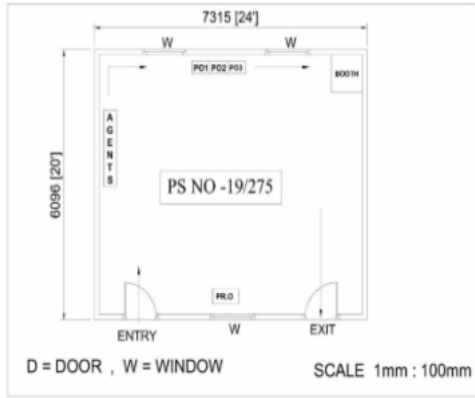

নির্বাচক নিবন্ধন আধিকারিকের স্বাক্ষর

Nazri Naksha

Google Map View

Polling Station Building Front View

Polling Station Front View

Cad View

Key MAP View

1 নাম : রানী পাহান পিতার নাম: প্রফুল্ল পাহান বাড়ির নং : n0010 বয়স : 32 লিঙ্গ : মহিলা	WDB1894880 ফটো উপলব্ধ	2 নাম : মোহাম্মদ মুন্না পিতার নাম: সিদ্দিক হোসেন বাড়ির নং : এন0041 বয়স : 31 লিঙ্গ : পুরুষ	WDB3120821 ফটো উপলব্ধ	3 নাম : প্রিয়তোষ সরকার পিতার নাম: পরিতোষ সরকার বাড়ির নং : n0247 বয়স : 41 লিঙ্গ : পুরুষ	WDB1123231 ফটো উপলব্ধ
4 নাম : দিলদার আলী পিতার নাম: কাশেম আলি বাড়ির নং : n0259 বয়স : 45 লিঙ্গ : পুরুষ	MHX3675683 ফটো উপলব্ধ	5 নাম : মহঃ জাকির হোসেন পিতার নাম: মহঃ সিদ্দিক হোসেন বাড়ির নং : n0041 বয়স : 42 লিঙ্গ : পুরুষ	MHX2948727 ফটো উপলব্ধ	6 নাম : অলিয়র রহমান পিতার নাম: নৈফদ্দিন মহঃ বাড়ির নং : n0003 বয়স : 59 লিঙ্গ : পুরুষ	WDB2776029 ফটো উপলব্ধ
7 নাম : আজিমা খাতুন স্বামীর নাম: জামাল মো বাড়ির নং : n0009 বয়স : 52 লিঙ্গ : মহিলা	MHX3673654 ফটো উপলব্ধ	8 নাম : বুলবুল হক মায়ের নাম: আকল করিম বাড়ির নং : এন0041 বয়স : 28 লিঙ্গ : পুরুষ	WDB2700359 ফটো উপলব্ধ	9 নাম : সুসীতা দে পিতার নাম: স্বপন দে বাড়ির নং : n0085 বয়স : 38 লিঙ্গ : মহিলা	MHX4044970 ফটো উপলব্ধ
10 নাম : নাসরীনা পারভীন পিতার নাম: নূর আলম বাড়ির নং : N0002 বয়স : 26 লিঙ্গ : মহিলা	WDB2914455 ফটো উপলব্ধ	11 নাম : নির্মল সিংহ পিতার নাম: সুনিল সিংহ বাড়ির নং : n0345 বয়স : 42 লিঙ্গ : পুরুষ	MHX3759917 ফটো উপলব্ধ	12 নাম : ফনিরুদ্দিন হক পিতার নাম: দিয়ারুল হক বাড়ির নং : n0434 বয়স : 37 লিঙ্গ : পুরুষ	ZMJ1403948 ফটো উপলব্ধ
13 নাম : রাহানা খাতুন স্বামীর নাম: আনারুল ইসলাম বাড়ির নং : n0824 বয়স : 30 লিঙ্গ : মহিলা	NGW1839851 ফটো উপলব্ধ	14 নাম : মোহাম্মদ মোস্তফা আলী পিতার নাম: অলিয়র রহমান বাড়ির নং : n0003 বয়স : 28 লিঙ্গ : পুরুষ	WDB2457539 ফটো উপলব্ধ	15 নাম : নজরুল হক পিতার নাম: মোঃ মহম্মদ বাড়ির নং : n0061 বয়স : 40 লিঙ্গ : পুরুষ	WDB1004027 ফটো উপলব্ধ
16 নাম : আব্দুল আজিজ পিতার নাম: প্রফুল্ল মুন্না বাড়ির নং : এন0029 বয়স : 35 লিঙ্গ : পুরুষ	WDB1122928 ফটো উপলব্ধ	17 নাম : রঞ্জিত পাহান পিতার নাম: প্রফুল্ল পাহান বাড়ির নং : n0010 বয়স : 36 লিঙ্গ : পুরুষ	WDB1894849 ফটো উপলব্ধ	18 নাম : সোকনদার আলী পিতার নাম: মোঃ মিনুল হক বাড়ির নং : n0017 বয়স : 41 লিঙ্গ : পুরুষ	MHX4044764 ফটো উপলব্ধ
19 নাম : আজমীরা বেগম স্বামীর নাম: মোহাম্মদ ইলিয়াস বাড়ির নং : এন0010 বয়স : 26 লিঙ্গ : মহিলা	WDB3187713 ফটো উপলব্ধ	20 নাম : অপর্ণা মজুমদার (সরকার) স্বামীর নাম: জয়গোপাল মজুমদার বাড়ির নং : n0260 বয়স : 50 লিঙ্গ : মহিলা	WB/03/021/381357 ফটো উপলব্ধ	21 নাম : আঞ্জু খাতুন পিতার নাম: কাশিম মহম্মদ বাড়ির নং : n0010 বয়স : 31 লিঙ্গ : মহিলা	WDB2291433 ফটো উপলব্ধ
22 নাম : মরিয়াম প্রধান পিতার নাম: দুর্গা প্রধান বাড়ির নং : N0052 বয়স : 38 লিঙ্গ : মহিলা	TQG0597211 ফটো উপলব্ধ	23 নাম : মোঃ আরিফুজ জামান পিতার নাম: আব্দুল হামিদ বাড়ির নং : n0300 বয়স : 36 লিঙ্গ : পুরুষ	MHX4045316 ফটো উপলব্ধ	24 নাম : মনি খাতুন স্বামীর নাম: রুহিনুদ্দিন মহঃ বাড়ির নং : n0408 বয়স : 56 লিঙ্গ : মহিলা	WDB1879279 ফটো উপলব্ধ
25 নাম : বাসন্তি দেবী স্বামীর নাম: জয়শঙ্কর রায় বাড়ির নং : n0430 বয়স : 46 লিঙ্গ : মহিলা	LKB2383891 ফটো উপলব্ধ	26 নাম : মোঃ শাহানশা ফিরদৌস আলম পিতার নাম: মোহাম্মদ ইকবাল বাড়ির নং : n0058 বয়স : 48 লিঙ্গ : পুরুষ	MHX4045365 ফটো উপলব্ধ	27 নাম : মোহাম্মদ আমীর হাসান পিতার নাম: রজিদ হাসান বাড়ির নং : n0846 বয়স : 53 লিঙ্গ : পুরুষ	WB/03/021/102383 ফটো উপলব্ধ
28 নাম : সাহেনারা খাতুন স্বামীর নাম: আসরাফ আলম বাড়ির নং : n0069 বয়স : 35 লিঙ্গ : মহিলা	WDB1337468 ফটো উপলব্ধ	29 নাম : ফেরদৌস আলম পিতার নাম: তবিবর রহমান বাড়ির নং : n0027 বয়স : 29 লিঙ্গ : পুরুষ	WDB2458214 ফটো উপলব্ধ	30 নাম : চিরনজীৎ বর্মন পিতার নাম: রতিকান্ত বর্মন বাড়ির নং : N0052 বয়স : 33 লিঙ্গ : পুরুষ	UGR1516434 ফটো উপলব্ধ