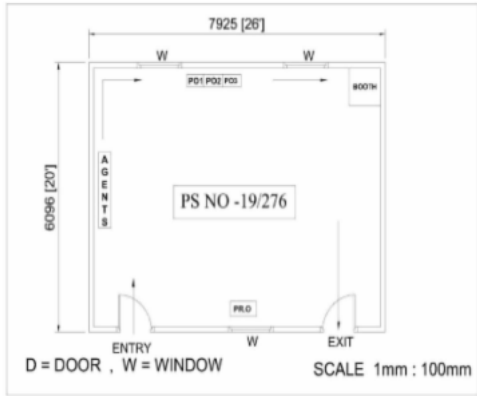

নির্বাচক নিবন্ধন আধিকারিকের স্বাক্ষর

Nazri Naksha

Google Map View

Polling Station Building Front View

Polling Station Front View

Cad View

Key MAP View

1 নাম : কার্তিক সরকার পিতার নাম: সাধন সরকার বাড়ির নং : n0271 বয়স : 30 লিঙ্গ : পুরুষ	WDB2094738 ফটো উপলব্ধ	2 নাম : বকুল মন্ডল স্বামীর নাম: নিরঞ্জন মন্ডল বাড়ির নং : n0182 বয়স : 37 লিঙ্গ : মহিলা	MHX4044939 ফটো উপলব্ধ	3 নাম : পায়েল মন্ডল স্বামীর নাম: বিশ্বজিৎ মন্ডল বাড়ির নং : এন0051 বয়স : 23 লিঙ্গ : মহিলা	WDB3363728 ফটো উপলব্ধ
4 নাম : ফুলমালা সরকার স্বামীর নাম: সুনীল রায় বাড়ির নং : n0528 বয়স : 33 লিঙ্গ : মহিলা	WDB1671650 ফটো উপলব্ধ	5 নাম : দুলাল সরকার মায়ের নাম: নিত্যবালা সরকার বাড়ির নং : n0253 বয়স : 47 লিঙ্গ : পুরুষ	WDB1337278 ফটো উপলব্ধ	6 নাম : চারুবালা মন্ডল স্বামীর নাম: গৌরাজ মন্ডল বাড়ির নং : n0261 বয়স : 72 লিঙ্গ : মহিলা	WDB1123520 ফটো উপলব্ধ
7 নাম : সাধন সরকার পিতার নাম: জ্ঞানেন্দ্র সরকার বাড়ির নং : n0271 বয়স : 71 লিঙ্গ : পুরুষ	MHX4156865 ফটো উপলব্ধ	8 নাম : রঙ্গমালা পাল (সরকার) স্বামীর নাম: বিষ্ণু সরকার বাড়ির নং : n0215 বয়স : 46 লিঙ্গ : মহিলা	MHX3849098 ফটো উপলব্ধ	9 নাম : শ্যাম প্রিয়া মন্ডল পিতার নাম: পরিতোষ মন্ডল বাড়ির নং : এন0285 বয়স : 27 লিঙ্গ : মহিলা	XFB2070316 ফটো উপলব্ধ
10 নাম : নিত্যবালা সরকার পিতার নাম: মনোন্দ্ৰ সরকার বাড়ির নং : n0253 বয়স : 90 লিঙ্গ : মহিলা	WB/01/005/102342 ফটো উপলব্ধ	Q 11 নাম : মনোরঞ্জন বিশ্বাস পিতার নাম: যোগেন্দ্র নাথ বিশ্বাস বাড়ির নং : বয়স : 53 লিঙ্গ : পুরুষ	WDB1003375 ফটো উপলব্ধ	12 নাম : অঞ্জনা দাস পিতার নাম: অজিত দাস বাড়ির নং : n0273 বয়স : 41 লিঙ্গ : মহিলা	WDB1337005 ফটো উপলব্ধ
13 নাম : অনিতা রায় (বারই) স্বামীর নাম: বরুণ রায় বাড়ির নং : n0587 বয়স : 39 লিঙ্গ : মহিলা	WDB2292753 ফটো উপলব্ধ	14 নাম : সুধাংশু দাস পিতার নাম: সঞ্জয় দাস বাড়ির নং : এন0273 বয়স : 26 লিঙ্গ : পুরুষ	WDB3141553 ফটো উপলব্ধ	15 নাম : অপর্ণা দাস পিতার নাম: অজিত দাস বাড়ির নং : n0273 বয়স : 35 লিঙ্গ : মহিলা	WDB1336999 ফটো উপলব্ধ
16 নাম : বিউটি সূত্রধর স্বামীর নাম: তোতন সূত্রধর বাড়ির নং : n0298 বয়স : 39 লিঙ্গ : মহিলা	WDB1122746 ফটো উপলব্ধ	17 নাম : দিপীকা মন্ডল (রায়) স্বামীর নাম: জয়দেব মন্ডল বাড়ির নং : n0263 বয়স : 40 লিঙ্গ : মহিলা	WDB1745140 ফটো উপলব্ধ	18 নাম : সুখমা চক্রবর্তী স্বামীর নাম: পরিমল চক্রবর্তী বাড়ির নং : এন420 বয়স : 52 লিঙ্গ : মহিলা	MHX4032447 ফটো উপলব্ধ
19 নাম : অঞ্জলী সরকার স্বামীর নাম: মহীধর সরকার বাড়ির নং : n0248 বয়স : 39 লিঙ্গ : মহিলা	WDB1123207 ফটো উপলব্ধ	20 নাম : সঞ্জয় সরকার পিতার নাম: মহেন্দ্র সরকার বাড়ির নং : n0256 বয়স : 45 লিঙ্গ : পুরুষ	WDB1745132 ফটো উপলব্ধ	21 নাম : অজয় রায় পিতার নাম: বিশ্বনাথ রায় বাড়ির নং : এন0256 বয়স : 26 লিঙ্গ : পুরুষ	NEV2315042 ফটো উপলব্ধ
22 নাম : সুরজিৎ মন্ডল পিতার নাম: সুশীল মন্ডল বাড়ির নং : n0217 বয়স : 32 লিঙ্গ : পুরুষ	WDB2292266 ফটো উপলব্ধ	23 নাম : বাসন্তি দাস স্বামীর নাম: সঞ্জয় দাস বাড়ির নং : এন0273 বয়স : 55 লিঙ্গ : মহিলা	MHX3660776 ফটো উপলব্ধ	24 নাম : কৃষ্ণ সরকার পিতার নাম: মদন সরকার বাড়ির নং : n0291 বয়স : 43 লিঙ্গ : পুরুষ	WDB1745173 ফটো উপলব্ধ
25 নাম : রিতা বিশ্বাস পিতার নাম: মনোরঞ্জন বিশ্বাস বাড়ির নং : .এন0292 বয়স : 22 লিঙ্গ : মহিলা	WDB3248457 ফটো উপলব্ধ	26 নাম : সুজন সাহা পিতার নাম: বিরেন সাহা বাড়ির নং : এন0258 বয়স : 39 লিঙ্গ : পুরুষ	MHX3165503 ফটো উপলব্ধ	27 নাম : সাগর সাহা পিতার নাম: অনুধ্বজ সাহা বাড়ির নং : n0278 বয়স : 56 লিঙ্গ : পুরুষ	MHX4157012 ফটো উপলব্ধ
28 নাম : রত্না কুন্ডু পিতার নাম: সুবল চন্দ্র কুন্ডু বাড়ির নং : n0677 বয়স : 36 লিঙ্গ : মহিলা	WDB1122878 ফটো উপলব্ধ	Q 29 নাম : বিষ্ণু সরকার পিতার নাম: গোপাল সরকার বাড়ির নং : বয়স : 49 লিঙ্গ : পুরুষ	MHX4044889 ফটো উপলব্ধ	30 নাম : মায়ারানী গোপ স্বামীর নাম: অজিত গোপ বাড়ির নং : n0269 বয়স : 71 লিঙ্গ : মহিলা	MHX4044814 ফটো উপলব্ধ