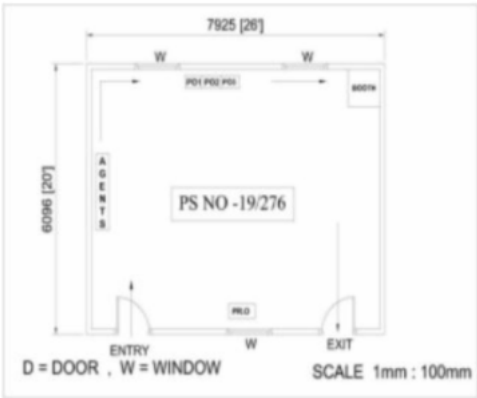

নির্বাচক নিবন্ধন আধিকারিকের স্বাক্ষর

Nazri Naksha

Google Map View

Polling Station Building Front View

Polling Station Front View

Cad View

Key MAP View

1 নাম : দিপেশ সরকার পিতার নাম: দীপেশ সরকার বাড়ির নং : n0284 বয়স : 50 লিঙ্গ : পুরুষ	WDB1745165	2 নাম : সুচিত্রা সরকার স্বামীর নাম: দীপেশ সরকার বাড়ির নং : n0290 বয়স : 43 লিঙ্গ : মহিলা	MHX4045225	3 নাম : মাহাবাব আলম পিতার নাম: ফরজান আলি বাড়ির নং : n0035 বয়স : 26 লিঙ্গ : পুরুষ	WDB2648962
4 নাম : জ্যোতি পাল স্বামীর নাম: বিশ্বজিৎ পাল বাড়ির নং : n0179 বয়স : 47 লিঙ্গ : মহিলা	WB/03/021/381015	5 নাম : প্রদীপ দাস পিতার নাম: গোকুল চন্দ্র দাস বাড়ির নং : এন0143 বয়স : 41 লিঙ্গ : পুরুষ	MHX4038311	6 নাম : দীপক চন্দ্র দাস পিতার নাম: গোকুল চন্দ্র দাস বাড়ির নং : এন0143 বয়স : 36 লিঙ্গ : পুরুষ	WDB1358001
7 নাম : বিশ্বজিত সরকার পিতার নাম: সুনীল সরকার বাড়ির নং : n0179 বয়স : 59 লিঙ্গ : পুরুষ	WDB1123389	8 নাম : জ্যোতি দাস পিতার নাম: মনমোহন দাস বাড়ির নং : এন0050 বয়স : 26 লিঙ্গ : মহিলা	WDB2703742	9 নাম : অনামিকা মণ্ডল স্বামীর নাম: গোপাল মণ্ডল বাড়ির নং : n0143 বয়স : 30 লিঙ্গ : মহিলা	WDB2291987
10 নাম : সাহেরা খাতুন পিতার নাম: আব্দুল জব্বার বাড়ির নং : n0035 বয়স : 39 লিঙ্গ : মহিলা	WDB1003581	11 নাম : নূর আলম পিতার নাম: ফরমান আলি বাড়ির নং : n0035 বয়স : 26 লিঙ্গ : পুরুষ	WDB2649044	12 নাম : মনোয়ারা বেগম স্বামীর নাম: ফরমান আলী বাড়ির নং : n0035 বয়স : 44 লিঙ্গ : মহিলা	MHX2366102
13 নাম : মন মোহন দাস পিতার নাম: মুরারী মোহন দাস বাড়ির নং : n0275 বয়স : 51 লিঙ্গ : পুরুষ	MHX4045456	14 নাম : পরান মন্ডল পিতার নাম: রমেশ মন্ডল বাড়ির নং : n0286 বয়স : 47 লিঙ্গ : পুরুষ	MHX3675659	15 নাম : মাধবী মন্ডল সরকার স্বামীর নাম: মনোরঞ্জন সরকার বাড়ির নং : N0035 বয়স : 25 লিঙ্গ : মহিলা	WDB2933968
16 নাম : ফরজেন আলী পিতার নাম: আব্দুল জব্বার বাড়ির নং : n0035 বয়স : 54 লিঙ্গ : পুরুষ	WDB3041043	17 নাম : প্রানতোষ সরকার মায়ের নাম: পূর্ণলক্ষী সরকার বাড়ির নং : n0028 বয়স : 49 লিঙ্গ : পুরুষ	WDB1123074	18 নাম : ফতেমা খাতুন স্বামীর নাম: ফরজান আলী বাড়ির নং : n0035 বয়স : 49 লিঙ্গ : মহিলা	WB/03/021/477633
19 নাম : আমিনা খাতুন স্বামীর নাম: আব্দুল জব্বার বাড়ির নং : n0035 বয়স : 76 লিঙ্গ : মহিলা	WB/03/021/483308	20 নাম : ফরমান আলি পিতার নাম: আব্দুল জব্বার বাড়ির নং : n0035 বয়স : 52 লিঙ্গ : পুরুষ	MHX3673605	21 নাম : প্রদীপ মন্ডল মায়ের নাম: কলাবতী মন্ডল বাড়ির নং : n0260 বয়স : 45 লিঙ্গ : পুরুষ	WDB1123496
22 নাম : রীনা মন্ডল (মল্লিক) স্বামীর নাম: প্রদীপ মন্ডল বাড়ির নং : n0260 বয়স : 35 লিঙ্গ : মহিলা	WDB1880343	23 নাম : ফাইজুল আলী পিতার নাম: আব্দুল জব্বার বাড়ির নং : n0035 বয়স : 36 লিঙ্গ : পুরুষ	WDB1122761	24 নাম : রমলা মন্ডল (দাস) স্বামীর নাম: অখিল মন্ডল বাড়ির নং : n0514 বয়স : 37 লিঙ্গ : মহিলা	WDB2585370
25 নাম : গীতারানী অধিকারী স্বামীর নাম: রতন অধিকারী বাড়ির নং : এন0001 বয়স : 55 লিঙ্গ : মহিলা	BYB1611813	26 নাম : তপন আচার্য্য পিতার নাম: নেপাল চন্দ্র আচার্য্য বাড়ির নং : n0371 বয়স : 64 লিঙ্গ : পুরুষ	WDB1880442	27 নাম : বাবুল আচার্য্য পিতার নাম: তপন আচার্য্য বাড়ির নং : n0374 বয়স : 38 লিঙ্গ : পুরুষ	WDB1880475
28 নাম : কাজল আচার্য্য স্বামীর নাম: তপন আচার্য্য বাড়ির নং : n0372 বয়স : 57 লিঙ্গ : মহিলা	WDB1880459	29 নাম : রাজু আচার্য্য পিতার নাম: তপন আচার্য্য বাড়ির নং : n0373 বয়স : 37 লিঙ্গ : পুরুষ	WDB1880467	30 নাম : পিংকি কুমারী পিতার নাম: রাম প্রকাশ যাদব বাড়ির নং : n0769 বয়স : 30 লিঙ্গ : মহিলা	WDB2649085