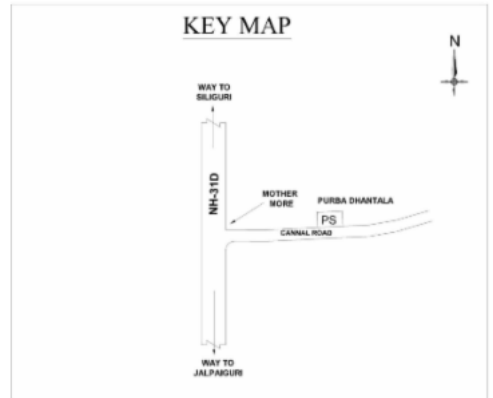

নির্বাচক নিবন্ধন আধিকারিকের স্বাক্ষর

Nazri Naksha

Google Map View

Polling Station Building Front View

Polling Station Front View

Cad View

Key MAP View

বিধানসভা নির্বাচনক্ষেত্রের নং, নাম : 19-ডাবগ্রাম-ফুলবাড়ি
ভাগ নং, নাম : 1-পূর্ব ধনতলা দক্ষিণাংশ ও তিস্তা ক্যানেল