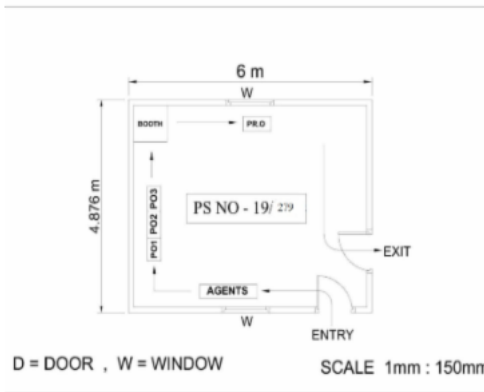

নির্বাচক নিবন্ধন আধিকারিকের স্বাক্ষর

Nazri Naksha

Google Map View

Polling Station Building Front View

Polling Station Front View

Cad View

Key MAP View

1 নাম : রেশমা খাতুন স্বামীর নাম: মফিদুল হক বাড়ির নং : এন0579 বয়স : 41 লিঙ্গ : মহিলা	WDB2692226 ফটো উপলব্ধ	2 নাম : আমিরুল ইসলাম পিতার নাম: নজিবুদ্দিন মহম্মদ বাড়ির নং : n0023 বয়স : 57 লিঙ্গ : পুরুষ	WDB2855492 ফটো উপলব্ধ	3 নাম : মজিবুল রহমান পিতার নাম: মহঃ আলী বাড়ির নং : n0040 বয়স : 61 লিঙ্গ : পুরুষ	WB/03/021/489414 ফটো উপলব্ধ
4 নাম : সুষমা বেগম স্বামীর নাম: আজিমুল মহম্মদ বাড়ির নং : n0040 বয়স : 40 লিঙ্গ : মহিলা	WDB1338664 ফটো উপলব্ধ	5 নাম : নুরজাহান খাতুন স্বামীর নাম: হামিদুল ইসলাম বাড়ির নং : n0357 বয়স : 45 লিঙ্গ : মহিলা	MHX4046447 ফটো উপলব্ধ	6 নাম : মোহাম্মদ ইব্রাহিম পিতার নাম: তফিকুদ্দিন বাড়ির নং : n0038 বয়স : 67 লিঙ্গ : পুরুষ	WDB2772804 ফটো উপলব্ধ
7 নাম : বজনী সাহা স্বামীর নাম: মঙ্গল সাহা বাড়ির নং : n0037 বয়স : 35 লিঙ্গ : মহিলা	WDB1338771 ফটো উপলব্ধ	8 নাম : সারিকা বেগম পিতার নাম: আজিমুল মহঃ বাড়ির নং : n0040 বয়স : 35 লিঙ্গ : মহিলা	WDB1882729 ফটো উপলব্ধ	9 নাম : রুহিনা খাতুন স্বামীর নাম: রসিদুল রহমান বাড়ির নং : n0408 বয়স : 32 লিঙ্গ : মহিলা	WDB2096949 ফটো উপলব্ধ
10 নাম : আরমান হুসেন পিতার নাম: আমিরুল ইসলাম বাড়ির নং : এন0023 বয়স : 22 লিঙ্গ : পুরুষ	WDB3203064 ফটো উপলব্ধ	11 নাম : মাহিদুল আলম পিতার নাম: তফিকুদ্দিন মহঃ বাড়ির নং : n0040 বয়স : 30 লিঙ্গ : পুরুষ	WDB2097061 ফটো উপলব্ধ	12 নাম : সাফিয়া বেগম স্বামীর নাম: নুরুল ইসলাম বাড়ির নং : n0037 বয়স : 59 লিঙ্গ : মহিলা	WB/03/021/489151 ফটো উপলব্ধ
13 নাম : তানজিনা বেগম স্বামীর নাম: মোস্তফা হুসেন বাড়ির নং : n0023 বয়স : 52 লিঙ্গ : মহিলা	WDB2793008 ফটো উপলব্ধ	14 নাম : মহম্মদ আলী পিতার নাম: তফিজুদ্দিন বাড়ির নং : n0040 বয়স : 76 লিঙ্গ : পুরুষ	WB/03/021/489153 ফটো উপলব্ধ	15 নাম : সাদ্দাম হোসেন পিতার নাম: নুরুল ইসলাম বাড়ির নং : n0037 বয়স : 34 লিঙ্গ : পুরুষ	WDB1882802 ফটো উপলব্ধ
16 নাম : মোস্তফা হুসেন পিতার নাম: নজিবুদ্দিন মহঃ বাড়ির নং : n0023 বয়স : 56 লিঙ্গ : পুরুষ	WDB2826675 ফটো উপলব্ধ	17 নাম : মকসেদা বেগম স্বামীর নাম: জাহিরুল ইসলাম বাড়ির নং : এন0036 বয়স : 29 লিঙ্গ : মহিলা	WDB3249349 ফটো উপলব্ধ	18 নাম : আজিমুল মোহঃ পিতার নাম: মহম্মদ আলী বাড়ির নং : n0040 বয়স : 47 লিঙ্গ : পুরুষ	MHX2366342 ফটো উপলব্ধ
19 নাম : সিজামউদ্দিন পিতার নাম: বরকত আলী বাড়ির নং : n0041 বয়স : 66 লিঙ্গ : পুরুষ	MHX3675808 ফটো উপলব্ধ	20 নাম : মফিদুল হক পিতার নাম: সুলতান মহঃ বাড়ির নং : n0579 বয়স : 42 লিঙ্গ : পুরুষ	TJR0236125 ফটো উপলব্ধ	21 নাম : হালিমা বেগম স্বামীর নাম: সিজামউদ্দিন বাড়ির নং : n0041 বয়স : 58 লিঙ্গ : মহিলা	MHX2774248 ফটো উপলব্ধ
22 নাম : রহমত আলী পিতার নাম: আব্দুল রেজ্জাক বাড়ির নং : n0105 বয়স : 58 লিঙ্গ : পুরুষ	USC0024497 ফটো উপলব্ধ	23 নাম : রাহেনা খাতুন পিতার নাম: ফিরজুল হক বাড়ির নং : N0338 বয়স : 31 লিঙ্গ : মহিলা	WDB2915288 ফটো উপলব্ধ	24 নাম : জিয়াউল রহমান পিতার নাম: রহমত আলী বাড়ির নং : n0105 বয়স : 41 লিঙ্গ : পুরুষ	WDB1338615 ফটো উপলব্ধ
25 নাম : সপিয়া খাতুন পিতার নাম: মজিবুল আলম বাড়ির নং : এন0354 বয়স : 22 লিঙ্গ : মহিলা	WDB3207826 ফটো উপলব্ধ	26 নাম : তনজিনা বেগম স্বামীর নাম: তফিজুল হক বাড়ির নং : n0416 বয়স : 43 লিঙ্গ : মহিলা	WDB1673748 ফটো উপলব্ধ	27 নাম : আনোয়ারা বেগম স্বামীর নাম: রফিকুল ইসলাম বাড়ির নং : n0547 বয়স : 32 লিঙ্গ : মহিলা	WDB2577724 ফটো উপলব্ধ
28 নাম : মোহাম্মদ হাফিজুর রহমান পিতার নাম: রহমত আলী বাড়ির নং : n0105 বয়স : 30 লিঙ্গ : পুরুষ	WDB2097038 ফটো উপলব্ধ	29 নাম : মনজিলা খাতুন স্বামীর নাম: সফিদুল হক বাড়ির নং : n0090 বয়স : 35 লিঙ্গ : মহিলা	WDB2293868 ফটো উপলব্ধ	30 নাম : মুস্তাকিন রহমান পিতার নাম: মজিবুল রহমান বাড়ির নং : n0040 বয়স : 26 লিঙ্গ : পুরুষ	WDB2606218 ফটো উপলব্ধ