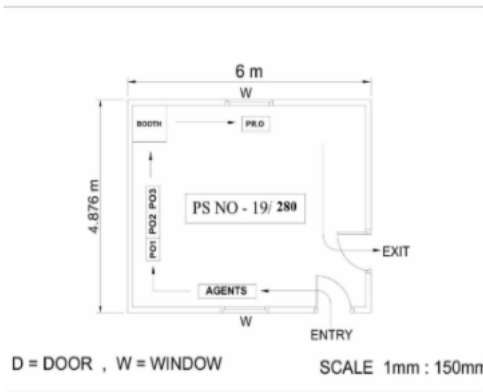

নির্বাচক নিবন্ধন আধিকারিকের স্বাক্ষর

Nazri Naksha

Google Map View

Polling Station Building Front View

Polling Station Front View

Cad View

Key MAP View

1 নাম : মায়ারায় (বর্মন) স্বামীর নাম: বলেন রায় বাড়ির নং : n0266 বয়স : 50 লিঙ্গ : মহিলা	WDB1883479 ফটো উপলব্ধ	2 নাম : দীপালী মল্লিক স্বামীর নাম: রঞ্জিত মল্লিক বাড়ির নং : n0351 বয়স : 50 লিঙ্গ : মহিলা	MHX4157251 ফটো উপলব্ধ	3 নাম : সরস্বতী সরকার (চক্রবর্তী) স্বামীর নাম: নিতাই সরকার বাড়ির নং : n0366 বয়স : 46 লিঙ্গ : মহিলা	WDB1883438 ফটো উপলব্ধ
4 নাম : মুক্তা রায় বর্মন স্বামীর নাম: গণেশ বর্মন বাড়ির নং : 19 বয়স : 22 লিঙ্গ : মহিলা	WDB3284924 ফটো উপলব্ধ	5 নাম : অঞ্জু বেগম স্বামীর নাম: আজমুদ্দিন বাড়ির নং : n0219 বয়স : 51 লিঙ্গ : মহিলা	WDB1883255 ফটো উপলব্ধ	6 নাম : আশারাহ আলী পিতার নাম: সামসের আলী বাড়ির নং : n0399 বয়স : 42 লিঙ্গ : পুরুষ	MHX3987146 ফটো উপলব্ধ
7 নাম : চান্দা দেবী স্বামীর নাম: ললিত কুমার ঠাকুর বাড়ির নং : n0230 বয়স : 40 লিঙ্গ : মহিলা	WDB1883248 ফটো উপলব্ধ	8 নাম : ললিত কুমার ঠাকুর পিতার নাম: জয়নারায়ন ঠাকুর বাড়ির নং : n0230 বয়স : 50 লিঙ্গ : পুরুষ	MHX3676574 ফটো উপলব্ধ	9 নাম : আজমুদ্দিন পিতার নাম: ফজর আলী বাড়ির নং : n0317 বয়স : 54 লিঙ্গ : পুরুষ	WB/02/014/336227 ফটো উপলব্ধ
10 নাম : মহঃ নজরুল ইসলাম পিতার নাম: হকচৌধুরী মঞ্জুর বাড়ির নং : n0594 বয়স : 31 লিঙ্গ : পুরুষ	WDB2606309 ফটো উপলব্ধ	11 নাম : বিপুল মহন্ত পিতার নাম: স্বপন মহন্ত বাড়ির নং : N0266 বয়স : 26 লিঙ্গ : পুরুষ	WDB2910685 ফটো উপলব্ধ	12 নাম : বলেন রায় পিতার নাম: অমল্য রায় বাড়ির নং : n0266 বয়স : 43 লিঙ্গ : পুরুষ	WDB1339241 ফটো উপলব্ধ
13 নাম : মহম্মদ নুর ইসলাম পিতার নাম: হকচৌধুরী মঞ্জুর বাড়ির নং : n0593 বয়স : 28 লিঙ্গ : পুরুষ	WDB2606291 ফটো উপলব্ধ	14 নাম : ললিতা রায় (সিং) স্বামীর নাম: মলয় রায় বাড়ির নং : n0353 বয়স : 48 লিঙ্গ : মহিলা	MHX4157285 ফটো উপলব্ধ	15 নাম : বিকু রায় মায়ের নাম: ললিতা রায় বাড়ির নং : বিল্লাগুরী পাট নং-19/299 বয়স : 22 লিঙ্গ : পুরুষ	WDB3344322 ফটো উপলব্ধ
Q 16 নাম : শ্রীনাথ বর্মন পিতার নাম: বাবু বর্মন বাড়ির নং : বয়স : 34 লিঙ্গ : পুরুষ	WDB1338524 ফটো উপলব্ধ	17 নাম : দীপশিখা রায় পিতার নাম: মলয় রায় বাড়ির নং : এন0266 বয়স : 22 লিঙ্গ : মহিলা	WDB3206885 ফটো উপলব্ধ	18 নাম : পম্পি রায় স্বামীর নাম: ডাবলু রায় বাড়ির নং : n0266 বয়স : 41 লিঙ্গ : মহিলা	WDB1339100 ফটো উপলব্ধ
19 নাম : অনিতা বর্মন পিতার নাম: বাবু বর্মন বাড়ির নং : n0068 বয়স : 37 লিঙ্গ : মহিলা	MHX4046488 ফটো উপলব্ধ	20 নাম : ভাগ্যবলা মন্ডল স্বামীর নাম: ভক্ত মন্ডল বাড়ির নং : n0340 বয়স : 67 লিঙ্গ : মহিলা	MHX4157301 ফটো উপলব্ধ	21 নাম : সুমিত্রা রায়(বর্মন) স্বামীর নাম: মিঠুন রায় বাড়ির নং : n0266 বয়স : 34 লিঙ্গ : মহিলা	WDB2606036 ফটো উপলব্ধ
22 নাম : সুজাতা সরকার(কীর্তিনিয়া) স্বামীর নাম: শ্যামল সরকার বাড়ির নং : n0334 বয়স : 41 লিঙ্গ : মহিলা	WDB1124148 ফটো উপলব্ধ	23 নাম : শ্যামল সরকার পিতার নাম: সুনীল সরকার বাড়ির নং : n0333 বয়স : 41 লিঙ্গ : পুরুষ	WDB1124130 ফটো উপলব্ধ	24 নাম : মলিন রায় পিতার নাম: অমল্য রায় বাড়ির নং : n0266 বয়স : 60 লিঙ্গ : পুরুষ	WB/03/021/489156 ফটো উপলব্ধ
25 নাম : মনতোষ নাথ পিতার নাম: বিক্রম নাথ বাড়ির নং : n0350 বয়স : 48 লিঙ্গ : পুরুষ	MHX4046942 ফটো উপলব্ধ	26 নাম : মিঠুন রায় পিতার নাম: অমল্য চন্দ্র রায় বাড়ির নং : n0266 বয়স : 38 লিঙ্গ : পুরুষ	MHX4046710 ফটো উপলব্ধ	27 নাম : দ্বিগেন সাহা পিতার নাম: বিমল সাহা বাড়ির নং : n0346 বয়স : 56 লিঙ্গ : পুরুষ	WB/03/021/519472 ফটো উপলব্ধ
Q 28 নাম : শিউলী ঘোষ স্বামীর নাম: সুধন ঘোষ বাড়ির নং : বয়স : 55 লিঙ্গ : মহিলা	WDB1124189 ফটো উপলব্ধ	29 নাম : ববিতা সরকার (পাল) স্বামীর নাম: সেন্ট পাল বাড়ির নং : n0417 বয়স : 45 লিঙ্গ : মহিলা	WDB1089309 ফটো উপলব্ধ	30 নাম : নুর বানু বেগম স্বামীর নাম: আশারাহ আলি বাড়ির নং : n0317 বয়স : 35 লিঙ্গ : মহিলা	WDB1339118 ফটো উপলব্ধ