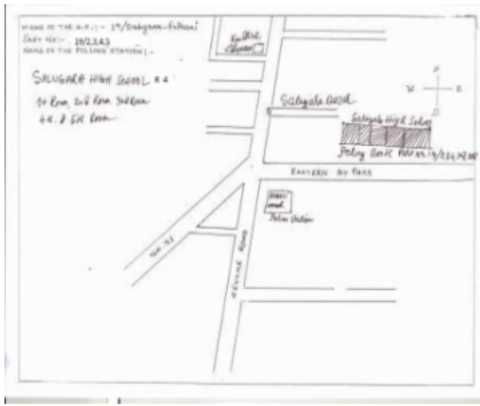

Nazri Naksha