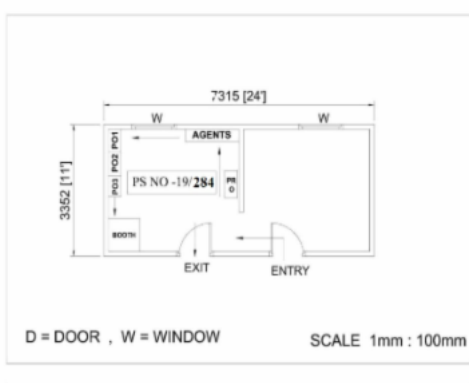

নির্বাচক নিবন্ধন আধিকারিকের স্বাক্ষর

Nazri Naksha

Google Map View

Polling Station Building Front View

Polling Station Front View

Cad View

Key MAP View

1 নাম : কৃষ্ণকান্ত রায় পিতার নাম: দেবেশ্বর রায় বাড়ির নং : এন0245 বয়স : 39 লিঙ্গ : পুরুষ	WDB1007632 ফটো উপলব্ধ	2 নাম : সরিফা খাতুন পিতার নাম: আবদুল সামাত বাড়ির নং : n0024 বয়স : 32 লিঙ্গ : মহিলা	WDB2295608 ফটো উপলব্ধ	3 নাম : হাসিনা বেগম স্বামীর নাম: মুফিকুল মহঃ বাড়ির নং : n0027 বয়স : 33 লিঙ্গ : মহিলা	WDB2099828 ফটো উপলব্ধ
4 নাম : সামিনা বেগম স্বামীর নাম: খুদ্দুস মহম্মাদ বাড়ির নং : এন0245 বয়স : 40 লিঙ্গ : মহিলা	WDB3109485 ফটো উপলব্ধ	5 নাম : সাহিদা খাতুন স্বামীর নাম: মুইয়্যুৎ পূকরুদদীন বাড়ির নং : n0024 বয়স : 40 লিঙ্গ : মহিলা	MHX4047064 ফটো উপলব্ধ	6 নাম : মোঃ আমজাদ পিতার নাম: মোঃ মুস্তফা বাড়ির নং : এন0300 বয়স : 38 লিঙ্গ : পুরুষ	AKC1522085 ফটো উপলব্ধ
7 নাম : আয়সা খাতুন স্বামীর নাম: আলম মহঃ বাড়ির নং : n0080 বয়স : 36 লিঙ্গ : মহিলা	WDB1124288 ফটো উপলব্ধ	8 নাম : মোহাম্মদ জাহিদুল পিতার নাম: মজহার আলী বাড়ির নং : n0388 বয়স : 50 লিঙ্গ : মহিলা	WDB2461853 ফটো উপলব্ধ	9 নাম : খায়রুন নেছা স্বামীর নাম: রফিকুল ইসলাম বাড়ির নং : n0080 বয়স : 42 লিঙ্গ : মহিলা	MHX4047296 ফটো উপলব্ধ
10 নাম : রকেয়া খাতুন স্বামীর নাম: আলিম মহঃ বাড়ির নং : n0038 বয়স : 36 লিঙ্গ : মহিলা	WDB1024660 ফটো উপলব্ধ	11 নাম : আফাজুদ্দিন পিতার নাম: মবারক বাড়ির নং : n0351 বয়স : 54 লিঙ্গ : পুরুষ	MHX2196822 ফটো উপলব্ধ	12 নাম : গুলসান খাতুন স্বামীর নাম: নরোজ মহঃ বাড়ির নং : n0454 বয়স : 37 লিঙ্গ : মহিলা	WDB2099786 ফটো উপলব্ধ
13 নাম : কামাল হোসেন পিতার নাম: আব্দুল রহমান বাড়ির নং : n0736 বয়স : 27 লিঙ্গ : পুরুষ	WDB2580207 ফটো উপলব্ধ	14 নাম : তনজা খাতুন স্বামীর নাম: মিজানুর সরকার বাড়ির নং : n0086 বয়স : 38 লিঙ্গ : মহিলা	MHX3226578 ফটো উপলব্ধ	15 নাম : হাসিনা বেগম স্বামীর নাম: শাজাহান বাড়ির নং : n0739 বয়স : 33 লিঙ্গ : মহিলা	WDB2580223 ফটো উপলব্ধ
16 নাম : সাহাদাত আলী পিতার নাম: মমতাজ আলী বাড়ির নং : n0102 বয়স : 40 লিঙ্গ : পুরুষ	MHX3225117 ফটো উপলব্ধ	17 নাম : মনোয়ারা বেগম পিতার নাম: আইনুল হক বাড়ির নং : n0077 বয়স : 37 লিঙ্গ : মহিলা	MHX4046975 ফটো উপলব্ধ	18 নাম : চম্পা রায় স্বামীর নাম: গোবিন্দ রায় বাড়ির নং : n0002 বয়স : 37 লিঙ্গ : মহিলা	WDB1340066 ফটো উপলব্ধ
19 নাম : মহঃ জাভেদ পিতার নাম: মহঃ নসিম বাড়ির নং : N0532 বয়স : 36 লিঙ্গ : পুরুষ	XEQ1343599 ফটো উপলব্ধ	20 নাম : জিনাত পারভিন স্বামীর নাম: মুইয়্যুৎ নাসাদ আলী বাড়ির নং : n0035 বয়স : 41 লিঙ্গ : মহিলা	WDB2303584 ফটো উপলব্ধ	21 নাম : সেখ হাসান উল্লাহ পিতার নাম: ইকবাল রাসিদ সেখ বাড়ির নং : n0452 বয়স : 33 লিঙ্গ : পুরুষ	WDB1885409 ফটো উপলব্ধ
22 নাম : সাহিরুল ইসলাম পিতার নাম: জাহিদুল ইসলাম বাড়ির নং : n0085 বয়স : 29 লিঙ্গ : পুরুষ	WDB2295673 ফটো উপলব্ধ	23 নাম : মুন্নি খাতুন স্বামীর নাম: নমিজুল বাড়ির নং : n0025 বয়স : 30 লিঙ্গ : মহিলা	WDB2462265 ফটো উপলব্ধ	24 নাম : আয়সা খাতুন পিতার নাম: লিয়াকৎ আলী বাড়ির নং : n0038 বয়স : 36 লিঙ্গ : মহিলা	WDB1124262 ফটো উপলব্ধ
25 নাম : আশাদুল্লাহ সেখ পিতার নাম: ইকবাল রাসিদ সেখ বাড়ির নং : n0453 বয়স : 35 লিঙ্গ : পুরুষ	WDB1885417 ফটো উপলব্ধ	26 নাম : মাবুদা সেখ বিত্রি স্বামীর নাম: ইকবাল রাসিদ সেখ বাড়ির নং : n0462 বয়স : 50 লিঙ্গ : মহিলা	WB/12/711/6306388 ফটো উপলব্ধ	27 নাম : আছমা বেগম স্বামীর নাম: ইমরুল মিল্লাহ বাড়ির নং : n0549 বয়স : 51 লিঙ্গ : মহিলা	GLQ4565743 ফটো উপলব্ধ
28 নাম : হাসিনা বেগম স্বামীর নাম: রফিকুল ইসলাম বাড়ির নং : n0247 বয়স : 53 লিঙ্গ : মহিলা	WDB1745496 ফটো উপলব্ধ	29 নাম : জবেদা খাতুন পিতার নাম: সামজুদদীন বাড়ির নং : n0028 বয়স : 49 লিঙ্গ : মহিলা	WDB2847978 ফটো উপলব্ধ	30 নাম : হাসেন আলী পিতার নাম: আবদুল সামাত বাড়ির নং : n0024 বয়স : 53 লিঙ্গ : পুরুষ	WDB2789964 ফটো উপলব্ধ