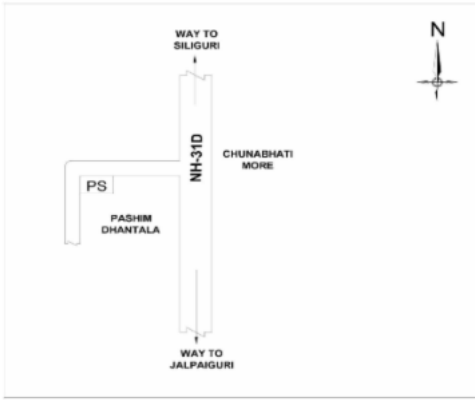

Nazri Naksha