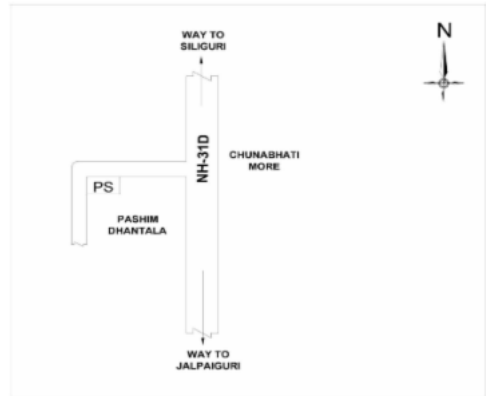

নির্বাচক নিবন্ধন আধিকারিকের স্বাক্ষর

Nazri Naksha

Google Map View

Polling Station Building Front View

Polling Station Front View

Cad View

Key MAP View

1 নাম : কৃষ্ণকান্ত রায় পিতার নাম: দেবেশ্বর রায় বাড়ির নং : এন0245 বয়স : 39 লিঙ্গ : পুরুষ	WDB1007632 ফটো উপলব্ধ	2 নাম : সরিফা খাতুন পিতার নাম: আবদুল সামাত বাড়ির নং : n0024 বয়স : 32 লিঙ্গ : মহিলা	WDB2295608 ফটো উপলব্ধ	3 নাম : হাসিনা বেগম স্বামীর নাম: মুফিকুল মহঃ বাড়ির নং : n0027 বয়স : 33 লিঙ্গ : মহিলা	WDB2099828 ফটো উপলব্ধ
4 নাম : সামিনা বেগম স্বামীর নাম: খুদ্দুস মহম্মাদ বাড়ির নং : এন0245 বয়স : 40 লিঙ্গ : মহিলা	WDB3109485 ফটো উপলব্ধ	5 নাম : সাহিদা খাতুন স্বামীর নাম: মুইয়্যুৎ পূকরুদদীন বাড়ির নং : n0024 বয়স : 40 লিঙ্গ : মহিলা	MHX4047064 ফটো উপলব্ধ	6 নাম : মোঃ আমজাদ পিতার নাম: মোঃ মুস্তফা বাড়ির নং : এন0300 বয়স : 38 লিঙ্গ : পুরুষ	AKC1522085 ফটো উপলব্ধ
7 নাম : আয়সা খাতুন স্বামীর নাম: আলম মহঃ বাড়ির নং : n0080 বয়স : 36 লিঙ্গ : মহিলা	WDB1124288 ফটো উপলব্ধ	8 নাম : মোহাম্মদ জাহিদুল পিতার নাম: মজহার আলী বাড়ির নং : n0388 বয়স : 50 লিঙ্গ : মহিলা	WDB2461853 ফটো উপলব্ধ	9 নাম : খায়রুন নেছা স্বামীর নাম: রফিকুল ইসলাম বাড়ির নং : n0080 বয়স : 42 লিঙ্গ : মহিলা	MHX4047296 ফটো উপলব্ধ
10 নাম : রকেয়া খাতুন স্বামীর নাম: আলিম মহঃ বাড়ির নং : n0038 বয়স : 36 লিঙ্গ : মহিলা	WDB1024660 ফটো উপলব্ধ	11 নাম : আফাজুদ্দিন পিতার নাম: মবারক বাড়ির নং : n0351 বয়স : 54 লিঙ্গ : পুরুষ	MHX2196822 ফটো উপলব্ধ	12 নাম : গুলসান খাতুন স্বামীর নাম: নরোজ মহঃ বাড়ির নং : n0454 বয়স : 37 লিঙ্গ : মহিলা	WDB2099786 ফটো উপলব্ধ
13 নাম : কামাল হোসেন পিতার নাম: আব্দুল রহমান বাড়ির নং : n0736 বয়স : 27 লিঙ্গ : পুরুষ	WDB2580207 ফটো উপলব্ধ	14 নাম : তনজা খাতুন স্বামীর নাম: মিজানুর সরকার বাড়ির নং : n0086 বয়স : 38 লিঙ্গ : মহিলা	MHX3226578 ফটো উপলব্ধ	15 নাম : হাসিনা বেগম স্বামীর নাম: শাজাহান বাড়ির নং : n0739 বয়স : 33 লিঙ্গ : মহিলা	WDB2580223 ফটো উপলব্ধ
16 নাম : সাহাদাত আলী পিতার নাম: মমতাজ আলী বাড়ির নং : n0102 বয়স : 40 লিঙ্গ : পুরুষ	MHX3225117 ফটো উপলব্ধ	17 নাম : মনোয়ারা বেগম পিতার নাম: আইনুল হক বাড়ির নং : n0077 বয়স : 37 লিঙ্গ : মহিলা	MHX4046975 ফটো উপলব্ধ	18 নাম : চম্পা রায় স্বামীর নাম: গোবিন্দ রায় বাড়ির নং : n0002 বয়স : 37 লিঙ্গ : মহিলা	WDB1340066 ফটো উপলব্ধ
19 নাম : মহঃ জাভেদ পিতার নাম: মহঃ নসিম বাড়ির নং : N0532 বয়স : 36 লিঙ্গ : পুরুষ	XEQ1343599 ফটো উপলব্ধ	20 নাম : জিনাত পারভিন স্বামীর নাম: মুইয়্যুৎ নাসাদ আলী বাড়ির নং : n0035 বয়স : 41 লিঙ্গ : মহিলা	WDB2303584 ফটো উপলব্ধ	21 নাম : সেখ হাসান উল্লাহ পিতার নাম: ইকবাল রাসিদ সেখ বাড়ির নং : n0452 বয়স : 33 লিঙ্গ : পুরুষ	WDB1885409 ফটো উপলব্ধ
22 নাম : সাহিরুল ইসলাম পিতার নাম: জাহিদুল ইসলাম বাড়ির নং : n0085 বয়স : 29 লিঙ্গ : পুরুষ	WDB2295673 ফটো উপলব্ধ	23 নাম : মুন্নি খাতুন স্বামীর নাম: নমিজুল বাড়ির নং : n0025 বয়স : 30 লিঙ্গ : মহিলা	WDB2462265 ফটো উপলব্ধ	24 নাম : আয়সা খাতুন পিতার নাম: লিয়াকৎ আলী বাড়ির নং : n0038 বয়স : 36 লিঙ্গ : মহিলা	WDB1124262 ফটো উপলব্ধ
25 নাম : আশাদুল্লাহ সেখ পিতার নাম: ইকবাল রাসিদ সেখ বাড়ির নং : n0453 বয়স : 35 লিঙ্গ : পুরুষ	WDB1885417 ফটো উপলব্ধ	26 নাম : মাবুদা সেখ বিত্রি স্বামীর নাম: ইকবাল রাসিদ সেখ বাড়ির নং : n0462 বয়স : 50 লিঙ্গ : মহিলা	WB/12/711/6306388 ফটো উপলব্ধ	27 নাম : আছমা বেগম স্বামীর নাম: ইমরুল মিল্লাহ বাড়ির নং : n0549 বয়স : 51 লিঙ্গ : মহিলা	GLQ4565743 ফটো উপলব্ধ
28 নাম : হাসিনা বেগম স্বামীর নাম: রফিকুল ইসলাম বাড়ির নং : n0247 বয়স : 53 লিঙ্গ : মহিলা	WDB1745496 ফটো উপলব্ধ	29 নাম : জবেদা খাতুন পিতার নাম: সামজুদদীন বাড়ির নং : n0028 বয়স : 49 লিঙ্গ : মহিলা	WDB2847978 ফটো উপলব্ধ	30 নাম : হাসেন আলী পিতার নাম: আবদুল সামাত বাড়ির নং : n0024 বয়স : 53 লিঙ্গ : পুরুষ	WDB2789964 ফটো উপলব্ধ