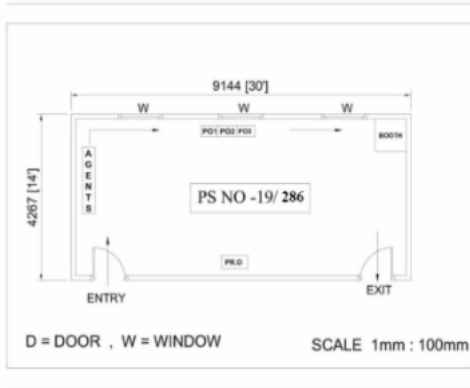

নির্বাচক নিবন্ধন আধিকারিকের স্বাক্ষর

Nazri Naksha

Google Map View

Polling Station Building Front View

Polling Station Front View

Cad View

Key MAP View

1 নাম : গীতা চৌধুরী মায়ের নাম : সুকেশ্বরী চৌধুরী বাড়ির নং : n0015 বয়স : 37 লিঙ্গ : মহিলা	WDB1125582	ফটো উপলব্ধ	2 নাম : গীতা রায় স্বামীর নাম : বিপু রায় বাড়ির নং : n0156 বয়স : 29 লিঙ্গ : মহিলা	WDB2463503	ফটো উপলব্ধ	3 নাম : তসলিমা খাতুন স্বামীর নাম : শজাহান মহঃ বাড়ির নং : n0232 বয়স : 31 লিঙ্গ : মহিলা	WDB2581767	ফটো উপলব্ধ
4 নাম : সালটি রায় (বর্মন) স্বামীর নাম : কেরকের রায় বাড়ির নং : n0173 বয়স : 38 লিঙ্গ : মহিলা	BQT3758067	ফটো উপলব্ধ	5 নাম : নিলা রায় স্বামীর নাম : বাবুল রায় বাড়ির নং : n0182 বয়স : 54 লিঙ্গ : মহিলা	WB/04/026/336211	ফটো উপলব্ধ	6 নাম : শিখা রায় পিতার নাম : নিলকন্ঠ রায় বাড়ির নং : ডাবগ্রাম বয়স : 27 লিঙ্গ : মহিলা	TJR1953744	ফটো উপলব্ধ
7 নাম : মহাঃ বেজুল পিতার নাম : বিহার মাহঃ বাড়ির নং : n0022 বয়স : 33 লিঙ্গ : পুরুষ	WDB1886324	ফটো উপলব্ধ	8 নাম : নাজিমা খাতুন পিতার নাম : আব্দুল রহমান বাড়ির নং : n0022 বয়স : 38 লিঙ্গ : মহিলা	WDB1034636	ফটো উপলব্ধ	9 নাম : টুঙ্গা রায় (ধর) স্বামীর নাম : রাজকুমার রায় বাড়ির নং : n0176 বয়স : 37 লিঙ্গ : মহিলা	XEQ1254069	ফটো উপলব্ধ
10 নাম : মহাঃ সামসুল পিতার নাম : মোঃ আমিন বাড়ির নং : না বয়স : 36 লিঙ্গ : পুরুষ	WDB1886407	ফটো উপলব্ধ	11 নাম : শিখা রায় সরকার স্বামীর নাম : দেবেন্দ্রনাথ রায় বাড়ির নং : n0236 বয়স : 37 লিঙ্গ : মহিলা	MHX4089769	ফটো উপলব্ধ	12 নাম : আল্লা সরকার (দাস) স্বামীর নাম : অরুণ কুমার সরকার বাড়ির নং : n0186 বয়স : 49 লিঙ্গ : মহিলা	WB/18/113/177279	ফটো উপলব্ধ
13 নাম : মুনয়য় দাস পিতার নাম : তরুন চন্দ্র দাস বাড়ির নং : n0195 বয়স : 35 লিঙ্গ : পুরুষ	WDB1125673	ফটো উপলব্ধ	14 নাম : মহঃ শাজাহান পিতার নাম : আব্দুল আলী বাড়ির নং : n0154 বয়স : 33 লিঙ্গ : পুরুষ	WDB1923747	ফটো উপলব্ধ	15 নাম : আব্দুল রহমান পিতার নাম : বিহার মাহঃ বাড়ির নং : n0022 বয়স : 40 লিঙ্গ : পুরুষ	MHX3452539	ফটো উপলব্ধ
16 নাম : মালতী বর্মন বিশ্বাস স্বামীর নাম : বিপু বিশ্বাস বাড়ির নং : n0226 বয়স : 42 লিঙ্গ : মহিলা	WDB2581718	ফটো উপলব্ধ	17 নাম : প্রনব রায় পিতার নাম : ডোলো রায় বাড়ির নং : n0205 বয়স : 37 লিঙ্গ : পুরুষ	MHX3851474	ফটো উপলব্ধ	18 নাম : শ্রীমন্ত কুমার সাহা পিতার নাম : পরেশ চন্দ্র সাহা বাড়ির নং : n0205 বয়স : 67 লিঙ্গ : পুরুষ	WB/03/021/498606	ফটো উপলব্ধ
19 নাম : সুমিত রায় স্বামীর নাম : বটু রায় বাড়ির নং : n0205 বয়স : 44 লিঙ্গ : মহিলা	MHX3851433	ফটো উপলব্ধ	20 নাম : মিঠু (দাস) শিকদার স্বামীর নাম : শম্ভু শিকদার বাড়ির নং : n0160 বয়স : 47 লিঙ্গ : মহিলা	MHX2366524	ফটো উপলব্ধ	21 নাম : মিনা রায় (বর্মন) স্বামীর নাম : পতি চন্দ্র রায় বাড়ির নং : n0184 বয়স : 35 লিঙ্গ : মহিলা	WDB1218031	ফটো উপলব্ধ
22 নাম : সলমা খাতুন মায়ের নাম : মোহাম্মদ ডাবরু বাড়ির নং : n0244 বয়স : 27 লিঙ্গ : মহিলা	WDB2760197	ফটো উপলব্ধ	23 নাম : আজিমা খাতুন স্বামীর নাম : শুক্র মাহঃ বাড়ির নং : n0003 বয়স : 40 লিঙ্গ : মহিলা	MHX4048690	ফটো উপলব্ধ	24 নাম : মঙ্গলী খাতুন পিতার নাম : সাজিদুল মাহঃ বাড়ির নং : n0021 বয়স : 38 লিঙ্গ : মহিলা	WDB1675214	ফটো উপলব্ধ
25 নাম : ফরিজা খাতুন স্বামীর নাম : কান্দুর্ক মহম্মদ বাড়ির নং : n0185 বয়স : 37 লিঙ্গ : মহিলা	WDB0939678	ফটো উপলব্ধ	26 নাম : শুক্র মায়ের নাম : তামিনা খাতুন বাড়ির নং : n0003 বয়স : 45 লিঙ্গ : পুরুষ	MHX2367969	ফটো উপলব্ধ	27 নাম : কান্দুর্ক মহম্মদ মায়ের নাম : তামিনা খাতুন বাড়ির নং : n0003 বয়স : 36 লিঙ্গ : পুরুষ	WDB1034818	ফটো উপলব্ধ
28 নাম : তমিনা খাতুন স্বামীর নাম : নজিবউদ্দিন বাড়ির নং : n0003 বয়স : 66 লিঙ্গ : মহিলা	WB/03/021/498312	ফটো উপলব্ধ	29 নাম : দেবারু মায়ের নাম : তমিনা খাতুন বাড়ির নং : n0003 বয়স : 33 লিঙ্গ : পুরুষ	WDB1675370	ফটো উপলব্ধ	30 নাম : জয়ন্ত ঘোষ পিতার নাম : ব্রজেন্দ্র চন্দ্র ঘোষ বাড়ির নং : n0114 বয়স : 72 লিঙ্গ : পুরুষ	MHX4048617	ফটো উপলব্ধ