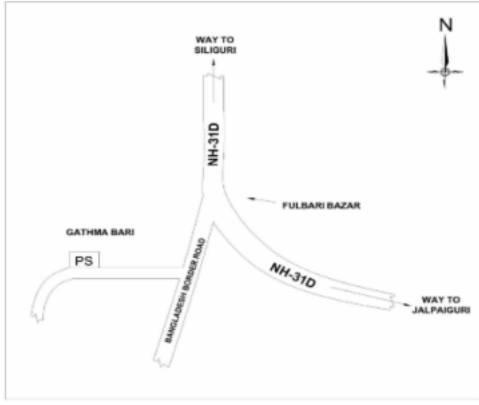

Nazri Naksha