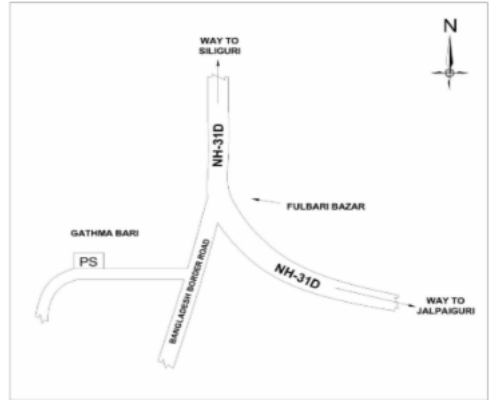

নির্বাচক নিবন্ধন আধিকারিকের স্বাক্ষর

Nazri Naksha

Google Map View

Polling Station Building Front View

Polling Station Front View

Cad View

Key MAP View

1 নাম : গীতা চৌধুরী মায়ের নাম : সুকেশ্বরী চৌধুরী বাড়ির নং : n0015 বয়স : 37 লিঙ্গ : মহিলা	WDB1125582	ফটো উপলব্ধ	2 নাম : গীতা রায় স্বামীর নাম : বিপু রায় বাড়ির নং : n0156 বয়স : 29 লিঙ্গ : মহিলা	WDB2463503	ফটো উপলব্ধ	3 নাম : তসলিমা খাতুন স্বামীর নাম : শজাহান মহঃ বাড়ির নং : n0232 বয়স : 31 লিঙ্গ : মহিলা	WDB2581767	ফটো উপলব্ধ
4 নাম : সালটি রায় (বর্মন) স্বামীর নাম : কেরকের রায় বাড়ির নং : n0173 বয়স : 38 লিঙ্গ : মহিলা	BQT3758067	ফটো উপলব্ধ	5 নাম : নিলা রায় স্বামীর নাম : বাবুল রায় বাড়ির নং : n0182 বয়স : 54 লিঙ্গ : মহিলা	WB/04/026/336211	ফটো উপলব্ধ	6 নাম : শিখা রায় পিতার নাম : নিলকন্ঠ রায় বাড়ির নং : ডাবগ্রাম বয়স : 27 লিঙ্গ : মহিলা	TJR1953744	ফটো উপলব্ধ
7 নাম : মহাঃ বেজুল পিতার নাম : বিহার মাহঃ বাড়ির নং : n0022 বয়স : 33 লিঙ্গ : পুরুষ	WDB1886324	ফটো উপলব্ধ	8 নাম : নাজিমা খাতুন পিতার নাম : আব্দুল রহমান বাড়ির নং : n0022 বয়স : 38 লিঙ্গ : মহিলা	WDB1034636	ফটো উপলব্ধ	9 নাম : টুঙ্গা রায় (ধর) স্বামীর নাম : রাজকুমার রায় বাড়ির নং : n0176 বয়স : 37 লিঙ্গ : মহিলা	XEQ1254069	ফটো উপলব্ধ
10 নাম : মহাঃ সামসুল পিতার নাম : মোঃ আমিন বাড়ির নং : না বয়স : 36 লিঙ্গ : পুরুষ	WDB1886407	ফটো উপলব্ধ	11 নাম : শিখা রায় সরকার স্বামীর নাম : দেবেন্দ্রনাথ রায় বাড়ির নং : n0236 বয়স : 37 লিঙ্গ : মহিলা	MHX4089769	ফটো উপলব্ধ	12 নাম : আল্লা সরকার (দাস) স্বামীর নাম : অরুণ কুমার সরকার বাড়ির নং : n0186 বয়স : 49 লিঙ্গ : মহিলা	WB/18/113/177279	ফটো উপলব্ধ
13 নাম : মুনয়য় দাস পিতার নাম : তরুন চন্দ্র দাস বাড়ির নং : n0195 বয়স : 35 লিঙ্গ : পুরুষ	WDB1125673	ফটো উপলব্ধ	14 নাম : মহঃ শাজাহান পিতার নাম : আব্দুল আলী বাড়ির নং : n0154 বয়স : 33 লিঙ্গ : পুরুষ	WDB1923747	ফটো উপলব্ধ	15 নাম : আব্দুল রহমান পিতার নাম : বিহার মাহঃ বাড়ির নং : n0022 বয়স : 40 লিঙ্গ : পুরুষ	MHX3452539	ফটো উপলব্ধ
16 নাম : মালতী বর্মন বিশ্বাস স্বামীর নাম : বিপু বিশ্বাস বাড়ির নং : n0226 বয়স : 42 লিঙ্গ : মহিলা	WDB2581718	ফটো উপলব্ধ	17 নাম : প্রনব রায় পিতার নাম : ডোলো রায় বাড়ির নং : n0205 বয়স : 37 লিঙ্গ : পুরুষ	MHX3851474	ফটো উপলব্ধ	18 নাম : শ্রীমন্ত কুমার সাহা পিতার নাম : পরেশ চন্দ্র সাহা বাড়ির নং : n0205 বয়স : 67 লিঙ্গ : পুরুষ	WB/03/021/498606	ফটো উপলব্ধ
19 নাম : সুমিত রায় স্বামীর নাম : বটু রায় বাড়ির নং : n0205 বয়স : 44 লিঙ্গ : মহিলা	MHX3851433	ফটো উপলব্ধ	20 নাম : মিঠু (দাস) শিকদার স্বামীর নাম : শম্ভু শিকদার বাড়ির নং : n0160 বয়স : 47 লিঙ্গ : মহিলা	MHX2366524	ফটো উপলব্ধ	21 নাম : মিনা রায় (বর্মন) স্বামীর নাম : পতি চন্দ্র রায় বাড়ির নং : n0184 বয়স : 35 লিঙ্গ : মহিলা	WDB1218031	ফটো উপলব্ধ
22 নাম : সলমা খাতুন মায়ের নাম : মোহাম্মদ ডাবরু বাড়ির নং : n0244 বয়স : 27 লিঙ্গ : মহিলা	WDB2760197	ফটো উপলব্ধ	23 নাম : আজিমা খাতুন স্বামীর নাম : শুক্র মাহঃ বাড়ির নং : n0003 বয়স : 40 লিঙ্গ : মহিলা	MHX4048690	ফটো উপলব্ধ	24 নাম : মঙ্গলী খাতুন পিতার নাম : সাজিদুল মাহঃ বাড়ির নং : n0021 বয়স : 38 লিঙ্গ : মহিলা	WDB1675214	ফটো উপলব্ধ
25 নাম : ফরিজা খাতুন স্বামীর নাম : কান্দুর্ক মহম্মদ বাড়ির নং : n0185 বয়স : 37 লিঙ্গ : মহিলা	WDB0939678	ফটো উপলব্ধ	26 নাম : শুক্র মায়ের নাম : তামিনা খাতুন বাড়ির নং : n0003 বয়স : 45 লিঙ্গ : পুরুষ	MHX2367969	ফটো উপলব্ধ	27 নাম : কান্দুর্ক মহম্মদ মায়ের নাম : তামিনা খাতুন বাড়ির নং : n0003 বয়স : 36 লিঙ্গ : পুরুষ	WDB1034818	ফটো উপলব্ধ
28 নাম : তমিনা খাতুন স্বামীর নাম : নজিবউদ্দিন বাড়ির নং : n0003 বয়স : 66 লিঙ্গ : মহিলা	WB/03/021/498312	ফটো উপলব্ধ	29 নাম : দেবারু মায়ের নাম : তমিনা খাতুন বাড়ির নং : n0003 বয়স : 33 লিঙ্গ : পুরুষ	WDB1675370	ফটো উপলব্ধ	30 নাম : জয়ন্ত ঘোষ পিতার নাম : ব্রজেন্দ্র চন্দ্র ঘোষ বাড়ির নং : n0114 বয়স : 72 লিঙ্গ : পুরুষ	MHX4048617	ফটো উপলব্ধ