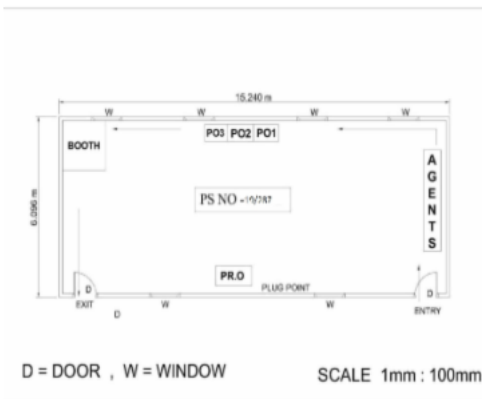

নির্বাচক নিবন্ধন আধিকারিকের স্বাক্ষর

Nazri Naksha

Google Map View

Polling Station Building Front View

Polling Station Front View

Cad View

Key MAP View

1 নাম : অজিতেন খাতুন স্বামীর নাম : ফজলুল রহমান বাড়ির নং : n0040 বয়স : 66 লিঙ্গ : মহিলা	WDB2878387 ফটো উপলব্ধ	2 নাম : ভানু মহম্মদ পিতার নাম : সেকের মহাম্মদ বাড়ির নং : n0262 বয়স : 63 লিঙ্গ : পুরুষ	WDB2819183 ফটো উপলব্ধ	3 নাম : খথিনা খাতুন স্বামীর নাম : নুরুল হক বাড়ির নং : n0326 বয়স : 76 লিঙ্গ : মহিলা	WB/03/021/498635 ফটো উপলব্ধ
4 নাম : আয়ুব আলী মায়ের নাম : জুলেখা খাতুন বাড়ির নং : n0080 বয়স : 28 লিঙ্গ : পুরুষ	WDB2463644 ফটো উপলব্ধ	5 নাম : বৈশালি সাহা স্বামীর নাম : বিশুজিৎ সাহা বাড়ির নং : এন0015 বয়স : 30 লিঙ্গ : মহিলা	WDB3102167 ফটো উপলব্ধ	6 নাম : বিশুজিত মোদক পিতার নাম : লালবাবু মোদক বাড়ির নং : এন0015 বয়স : 37 লিঙ্গ : পুরুষ	JLG3587391 ফটো উপলব্ধ
7 নাম : অছলীমা খাতুন স্বামীর নাম : এত্বাল মোহাম্মদ বাড়ির নং : n0017 বয়স : 45 লিঙ্গ : মহিলা	MHX4048831 ফটো উপলব্ধ	8 নাম : মরজিনা বেগম পিতার নাম : নুরুল হক বাড়ির নং : n0338 বয়স : 30 লিঙ্গ : মহিলা	WDB2463636 ফটো উপলব্ধ	9 নাম : জাবেদা খাতুন স্বামীর নাম : সিরাজ মহঃ বাড়ির নং : n0004 বয়স : 66 লিঙ্গ : মহিলা	WB/03/021/498205 ফটো উপলব্ধ
10 নাম : প্রভাকর রায় পিতার নাম : বিরলা রায় বাড়ির নং : N0011 বয়স : 24 লিঙ্গ : পুরুষ	WDB2920957 ফটো উপলব্ধ	11 নাম : সমিলা খাতুন স্বামীর নাম : সোনাউল্লা মহম্মদ বাড়ির নং : n0016 বয়স : 42 লিঙ্গ : মহিলা	MHX3227659 ফটো উপলব্ধ	12 নাম : সলেমা খাতুন স্বামীর নাম : বৈশাণ্ড মহম্মদ বাড়ির নং : n0042 বয়স : 61 লিঙ্গ : মহিলা	WDB3356243 ফটো উপলব্ধ
13 নাম : সরিনা খাতুন স্বামীর নাম : নুরুল ইসলাম বাড়ির নং : n0010 বয়স : 59 লিঙ্গ : মহিলা	WDB2836617 ফটো উপলব্ধ	14 নাম : মনিকা দে রায় স্বামীর নাম : প্রণব কুমার রায় বাড়ির নং : N0011 বয়স : 38 লিঙ্গ : মহিলা	WDB2929669 ফটো উপলব্ধ	15 নাম : তমিজুদ্দিন পিতার নাম : আয়েসানুল বাড়ির নং : n0015 বয়স : 59 লিঙ্গ : পুরুষ	WB/03/021/498132 ফটো উপলব্ধ
16 নাম : সলেমান পিতার নাম : তমিজুদ্দিন বাড়ির নং : n0015 বয়স : 35 লিঙ্গ : পুরুষ	WDB1540624 ফটো উপলব্ধ	17 নাম : আখিরুল ইসলাম পিতার নাম : জমিরুদ্দিন মোহাম্মদ বাড়ির নং : n0029 বয়স : 32 লিঙ্গ : পুরুষ	WDB1887009 ফটো উপলব্ধ	18 নাম : মনসুর আলী পিতার নাম : নুরুল মোঃ বাড়ির নং : n0010 বয়স : 28 লিঙ্গ : পুরুষ	WDB2463651 ফটো উপলব্ধ
19 নাম : সাব্বির আলী পিতার নাম : সিরাজ বাড়ির নং : n0004 বয়স : 32 লিঙ্গ : পুরুষ	WDB1675537 ফটো উপলব্ধ	20 নাম : জাবেদ আকতার পিতার নাম : সালেমান মহঃ বাড়ির নং : এন023 বয়স : 24 লিঙ্গ : পুরুষ	WDB2920981 ফটো উপলব্ধ	21 নাম : সামসুল মহঃ পিতার নাম : তমিজুদ্দিন মোহাম্মদ বাড়ির নং : n0046 বয়স : 52 লিঙ্গ : পুরুষ	WDB2842946 ফটো উপলব্ধ
22 নাম : রীনা প্রামাণিক স্বামীর নাম : আবদুল মোতালেব বাড়ির নং : n0037 বয়স : 37 লিঙ্গ : মহিলা	MHX4048864 ফটো উপলব্ধ	23 নাম : লাভলি বেগম স্বামীর নাম : সাহিদুল মহম্মদ বাড়ির নং : এন0123 বয়স : 39 লিঙ্গ : মহিলা	MHX3228749 ফটো উপলব্ধ	24 নাম : আহিমা প্রামাণিক স্বামীর নাম : নুর ইসলাম প্রামাণিক বাড়ির নং : n0389 বয়স : 38 লিঙ্গ : মহিলা	HJK2469500 ফটো উপলব্ধ
25 নাম : সাজদানাস বেগম পিতার নাম : আব্দুল খালেক বাড়ির নং : এন000 বয়স : 30 লিঙ্গ : মহিলা	NTL1724228 ফটো উপলব্ধ	26 নাম : রিংকী রায় পিতার নাম : নিলেন রায় বাড়ির নং : এন197 বয়স : 33 লিঙ্গ : মহিলা	WDB1883446 ফটো উপলব্ধ	27 নাম : আজিজুল রহমান পিতার নাম : আইসানুল হক বাড়ির নং : n0015 বয়স : 47 লিঙ্গ : পুরুষ	MHX2223360 ফটো উপলব্ধ
28 নাম : হৃতিক হুসেন পিতার নাম : বাবুল আলি বাড়ির নং : এন001 বয়স : 24 লিঙ্গ : পুরুষ	WDB3219359 ফটো উপলব্ধ	29 নাম : রুবেল হুসেন পিতার নাম : বাবুল আলি বাড়ির নং : এন001 বয়স : 22 লিঙ্গ : পুরুষ	WDB3219383 ফটো উপলব্ধ	30 নাম : সাহেরা বেগম স্বামীর নাম : মহাম্মদ রসিদ বাড়ির নং : n0078 বয়স : 41 লিঙ্গ : মহিলা	MHX4048880 ফটো উপলব্ধ