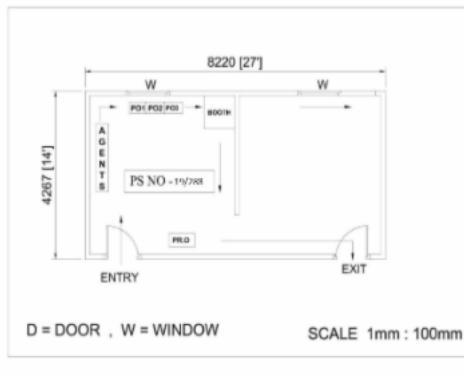

নির্বাচক নিবন্ধন আধিকারিকের স্বাক্ষর

Nazri Naksha

Google Map View

Polling Station Building Front View

Polling Station Front View

Cad View

Key MAP View

1 নাম : আকবর আলী পিতার নাম: এফ্রামুল হক বাড়ির নং : n0031 বয়স : 61 লিঙ্গ : পুরুষ ফটো উপলব্ধ	WB/03/021/501677	2 নাম : মোহাম্মদ ইমরান পিতার নাম: ডাঃ জিরুল ইসলাম বাড়ির নং : এন0058 বয়স : 22 লিঙ্গ : পুরুষ ফটো উপলব্ধ	WDB3240371	3 নাম : রবিউল ইসলাম পিতার নাম: নজরুল ইসলাম বাড়ির নং : n0118 বয়স : 29 লিঙ্গ : পুরুষ ফটো উপলব্ধ	WDB2463891
4 নাম : রাজু দাস পিতার নাম: চন্দ্র মোহন দাস বাড়ির নং : এন0136 বয়স : 25 লিঙ্গ : পুরুষ ফটো উপলব্ধ	WDB2700789	5 নাম : আজিজুল রহমান পিতার নাম: জাকিমুদ্দিন বাড়ির নং : n0114 বয়স : 57 লিঙ্গ : পুরুষ ফটো উপলব্ধ	WDB2776987	6 নাম : রঞ্জিনা খাতুন স্বামীর নাম: রফিকুল রহমান বাড়ির নং : n0139 বয়স : 36 লিঙ্গ : মহিলা ফটো উপলব্ধ	WDB2101905
7 নাম : মজিবুল রহমান পিতার নাম: আকবর আলী বাড়ির নং : n0031 বয়স : 31 লিঙ্গ : পুরুষ ফটো উপলব্ধ	WDB1887264	8 নাম : নুরজাহান বেগম স্বামীর নাম: মৃত রফিকুল ইসলাম বাড়ির নং : n0154 বয়স : 56 লিঙ্গ : মহিলা ফটো উপলব্ধ	WDB2773406	9 নাম : তাহিরুল মহঃ পিতার নাম: আইসানুল হক বাড়ির নং : n0081 বয়স : 30 লিঙ্গ : পুরুষ ফটো উপলব্ধ	WDB2297018
10 নাম : ভাদরী খাতুন স্বামীর নাম: এজিরুল হক বাড়ির নং : n0129 বয়স : 41 লিঙ্গ : মহিলা ফটো উপলব্ধ	BOT2850840	11 নাম : আয়ুব আলি পিতার নাম: আব্দুল আলী বাড়ির নং : n0026 বয়স : 39 লিঙ্গ : পুরুষ ফটো উপলব্ধ	MHX3852092	12 নাম : সাহেনা বেগম স্বামীর নাম: সফিকুর আলী বাড়ির নং : n0160 বয়স : 66 লিঙ্গ : মহিলা ফটো উপলব্ধ	MHX3229325
13 নাম : বাপি হক সরকার পিতার নাম: কামাল মহম্মদ (মজিবুল) বাড়ির নং : n0223 বয়স : 29 লিঙ্গ : পুরুষ ফটো উপলব্ধ	WDB2297042	14 নাম : জাহানা খাতুন স্বামীর নাম: নূর আলম বাড়ির নং : 9/199/088 বয়স : 31 লিঙ্গ : মহিলা ফটো উপলব্ধ	NTL1579143	15 নাম : হাসিনা বেগম স্বামীর নাম: হবিবুর রহমান বাড়ির নং : n0260 বয়স : 37 লিঙ্গ : মহিলা ফটো উপলব্ধ	MHX4049433
16 নাম : জাকের মহঃ পিতার নাম: মফিজুল মহম্মদ (মজিবুল) বাড়ির নং : n0262 বয়স : 36 লিঙ্গ : পুরুষ ফটো উপলব্ধ	MHX4049300	17 নাম : রেহানা বেগম স্বামীর নাম: রহিম মহঃ বাড়ির নং : n0091 বয়স : 33 লিঙ্গ : মহিলা ফটো উপলব্ধ	WDB1887801	18 নাম : আবজল আলী পিতার নাম: জহিরুদ্দিন হক বাড়ির নং : n0006 বয়স : 61 লিঙ্গ : পুরুষ ফটো উপলব্ধ	WB/03/021/501306
19 নাম : মনসুর আলি পিতার নাম: সফিকুল আলী বাড়ির নং : এন0085 বয়স : 33 লিঙ্গ : পুরুষ ফটো উপলব্ধ	WDB2102184	20 নাম : মোহাম্মদ মোজাহিদ পিতার নাম: মোহাম্মদ মুস্তাফা আনসারি বাড়ির নং : এন0088 বয়স : 26 লিঙ্গ : পুরুষ ফটো উপলব্ধ	WDB3236593	21 নাম : মোহাম্মদ আসপুত্র পিতার নাম: মোহাম্মদ আসলাম বাড়ির নং : এন0128 বয়স : 29 লিঙ্গ : পুরুষ ফটো উপলব্ধ	WDB3098407
22 নাম : মজিবুল মহঃ পিতার নাম: নজিবুদ্দিন মহঃ বাড়ির নং : n0131 বয়স : 58 লিঙ্গ : পুরুষ ফটো উপলব্ধ	WB/03/021/501918	23 নাম : মমতা বানু স্বামীর নাম: ইমাম আলী বাড়ির নং : n0133 বয়স : 51 লিঙ্গ : মহিলা ফটো উপলব্ধ	WB/03/021/501903	24 নাম : বাপ্পা দাস পিতার নাম: ইন্দ্র দাশ বাড়ির নং : এন0078 বয়স : 25 লিঙ্গ : পুরুষ ফটো উপলব্ধ	WDB2700847
25 নাম : সমিনা খাতুন স্বামীর নাম: আকবর আলী বাড়ির নং : n0031 বয়স : 56 লিঙ্গ : মহিলা ফটো উপলব্ধ	WDB2776243	26 নাম : সুরিয়া পারভীন পিতার নাম: সাপিবুর রহমান বাড়ির নং : এন0249 বয়স : 26 লিঙ্গ : মহিলা ফটো উপলব্ধ	WDB3254547	27 নাম : সহিদ আলম পিতার নাম: সফিকুদ্দিন মোঃ বাড়ির নং : n0082 বয়স : 29 লিঙ্গ : পুরুষ ফটো উপলব্ধ	WDB2463958
28 নাম : অরিনা বেগম স্বামীর নাম: এফ্রামুল হক বাড়ির নং : n0129 বয়স : 56 লিঙ্গ : মহিলা ফটো উপলব্ধ	WDB2771996	29 নাম : নুরসভা খাতুন মায়ের নাম: আলোহা খাতুন বাড়ির নং : n0131 বয়স : 40 লিঙ্গ : মহিলা ফটো উপলব্ধ	WDB2101889	30 নাম : পরিমল দাস পিতার নাম: অমল্য দাস বাড়ির নং : এন0129 বয়স : 28 লিঙ্গ : পুরুষ ফটো উপলব্ধ	WDB3207321