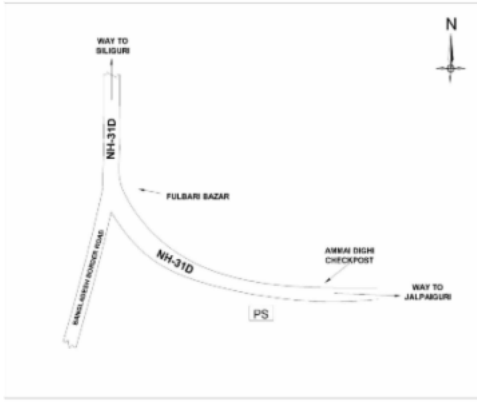

Nazri Naksha