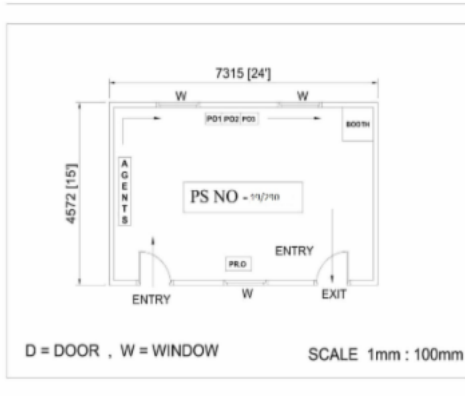

নির্বাচক নিবন্ধন আধিকারিকের স্বাক্ষর

Nazri Naksha

Google Map View

Polling Station Building Front View

Polling Station Front View

Cad View

Key MAP View

1 নাম : আমেনা খাতুন পিতার নাম : জাহেদুল হক বাড়ির নং : এন0194 বয়স : 34 লিঙ্গ : মহিলা	WDB2702496 ফটো উপলব্ধ	2 নাম : নাজিরা বেগম স্বামীর নাম : মহঃ ওহাব আলী বাড়ির নং : n0328 বয়স : 59 লিঙ্গ : মহিলা	WB/04/025/0336775 ফটো উপলব্ধ	3 নাম : আমেনা বিবি স্বামীর নাম : মোবারক বাড়ির নং : n0190 বয়স : 65 লিঙ্গ : মহিলা	WDB2765394 ফটো উপলব্ধ
4 নাম : সাহেরা খাতুন স্বামীর নাম : মুহঃ সারফুল বাড়ির নং : n0189 বয়স : 31 লিঙ্গ : মহিলা	WDB1889195 ফটো উপলব্ধ	5 নাম : আয়সানুল হক পিতার নাম : সলিমদ্দিন হক বাড়ির নং : n0218 বয়স : 44 লিঙ্গ : পুরুষ	MHX2365880 ফটো উপলব্ধ	6 নাম : জাহেদুল হক পিতার নাম : নূরুল হক বাড়ির নং : n0194 বয়স : 66 লিঙ্গ : পুরুষ	WDB2799930 ফটো উপলব্ধ
7 নাম : আবু বক্কর সিদ্দিক পিতার নাম : মুহঃ কলিম বাড়ির নং : n0187 বয়স : 32 লিঙ্গ : পুরুষ	WDB1889187 ফটো উপলব্ধ	8 নাম : আজিমা খাতুন স্বামীর নাম : খমিরুল হক বাড়ির নং : n0189 বয়স : 56 লিঙ্গ : মহিলা	WDB2802262 ফটো উপলব্ধ	9 নাম : রফিকুল ইসলাম পিতার নাম : নজরুল হক বাড়ির নং : n0192 বয়স : 50 লিঙ্গ : পুরুষ	WDB2849594 ফটো উপলব্ধ
10 নাম : নজিমা বিবি পিতার নাম : জালালদ্দিন বাড়ির নং : n0194 বয়স : 53 লিঙ্গ : মহিলা	WDB2878163 ফটো উপলব্ধ	11 নাম : সারজিনা খাতুন স্বামীর নাম : অনোয়ার হোসেন বাড়ির নং : এন0189 বয়স : 27 লিঙ্গ : মহিলা	WDB3094430 ফটো উপলব্ধ	12 নাম : আলিমা খাতুন স্বামীর নাম : সাহিরুল ইসলাম বাড়ির নং : n0197 বয়স : 40 লিঙ্গ : মহিলা	WDB1053586 ফটো উপলব্ধ
13 নাম : আনজনা খাতুন পিতার নাম : আফসার আলি বাড়ির নং : n0181 বয়স : 27 লিঙ্গ : মহিলা	WDB2640803 ফটো উপলব্ধ	14 নাম : সুপিয়া খাতুন স্বামীর নাম : হাফিজুল বাড়ির নং : n0221 বয়স : 63 লিঙ্গ : মহিলা	WDB2842474 ফটো উপলব্ধ	15 নাম : মহঃ ওহাব আলী পিতার নাম : সফিউল রহমান বাড়ির নং : n0328 বয়স : 67 লিঙ্গ : পুরুষ	WDB2297836 ফটো উপলব্ধ
16 নাম : আবু কাসেম স্বামীর নাম : মুহঃ কলিম বাড়ির নং : n0187 বয়স : 41 লিঙ্গ : পুরুষ	MHX3453776 ফটো উপলব্ধ	17 নাম : অনুয়ারা বেগম স্বামীর নাম : সারফুল ইসলাম বাড়ির নং : এন0221 বয়স : 29 লিঙ্গ : মহিলা	WDB2706612 ফটো উপলব্ধ	18 নাম : হাসেনা বেগম স্বামীর নাম : আজিমুল রহমান বাড়ির নং : n0192 বয়স : 37 লিঙ্গ : মহিলা	WDB1126705 ফটো উপলব্ধ
19 নাম : শালেহা বেগম স্বামীর নাম : আব্দুল কাদের বাড়ির নং : n0223 বয়স : 53 লিঙ্গ : মহিলা	WDB2878197 ফটো উপলব্ধ	20 নাম : নাজিমা খাতুন পিতার নাম : হাফিজুল বাড়ির নং : n0223 বয়স : 24 লিঙ্গ : মহিলা	WDB2988491 ফটো উপলব্ধ	21 নাম : আবদুল হক পিতার নাম : মোবারক আলী বাড়ির নং : n0190 বয়স : 45 লিঙ্গ : পুরুষ	MHX2781417 ফটো উপলব্ধ
22 নাম : মোবারক আলি পিতার নাম : কালু বাড়ির নং : n0190 বয়স : 71 লিঙ্গ : পুরুষ	WB/03/021/504416 ফটো উপলব্ধ	23 নাম : করিমুল ইসলাম পিতার নাম : জাহেদুল হক বাড়ির নং : n0194 বয়স : 35 লিঙ্গ : পুরুষ	WDB1126671 ফটো উপলব্ধ	24 নাম : সলেখা খাতুন স্বামীর নাম : আজিমুল হক বাড়ির নং : n0194 বয়স : 37 লিঙ্গ : মহিলা	WDB1126697 ফটো উপলব্ধ
25 নাম : নবাব আলি পিতার নাম : মহঃ ওহাব আলী বাড়ির নং : n0328 বয়স : 36 লিঙ্গ : পুরুষ	WDB2297794 ফটো উপলব্ধ	26 নাম : খতেজা বেগম স্বামীর নাম : আফসার আলী বাড়ির নং : n0413 বয়স : 33 লিঙ্গ : মহিলা	WDB2583342 ফটো উপলব্ধ	27 নাম : সায়রা বানু স্বামীর নাম : সমিজদ্দিন বাড়ির নং : n0213 বয়স : 53 লিঙ্গ : মহিলা	WB/03/021/504294 ফটো উপলব্ধ
28 নাম : সায়েদ আলী পিতার নাম : গুরুর মহঃ বাড়ির নং : n0331 বয়স : 56 লিঙ্গ : পুরুষ	WDB2848729 ফটো উপলব্ধ	29 নাম : হাপিজুল পিতার নাম : সলিমদ্দিন বাড়ির নং : n0221 বয়স : 66 লিঙ্গ : মহিলা	WDB2842458 ফটো উপলব্ধ	30 নাম : জিয়াবুল রহমান পিতার নাম : সফিউল হক বাড়ির নং : n0208 বয়স : 37 লিঙ্গ : পুরুষ	MHX4050415 ফটো উপলব্ধ