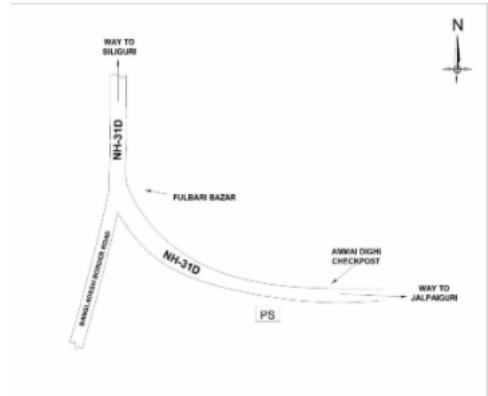

নির্বাচক নিবন্ধন আধিকারিকের স্বাক্ষর

Nazri Naksha

Google Map View

Polling Station Building Front View

Polling Station Front View

Cad View

Key MAP View

1 নাম : আমেনা খাতুন পিতার নাম : জাহেদুল হক বাড়ির নং : এন0194 বয়স : 34 লিঙ্গ : মহিলা	WDB2702496 ফটো উপলব্ধ	2 নাম : নাজিরা বেগম স্বামীর নাম : মহঃ ওহাব আলী বাড়ির নং : n0328 বয়স : 59 লিঙ্গ : মহিলা	WB/04/025/0336775 ফটো উপলব্ধ	3 নাম : আমেনা বিবি স্বামীর নাম : মোবারক বাড়ির নং : n0190 বয়স : 65 লিঙ্গ : মহিলা	WDB2765394 ফটো উপলব্ধ
4 নাম : সাহেরা খাতুন স্বামীর নাম : মুহঃ সারফুল বাড়ির নং : n0189 বয়স : 31 লিঙ্গ : মহিলা	WDB1889195 ফটো উপলব্ধ	5 নাম : আয়সানুল হক পিতার নাম : সলিমদ্দিন হক বাড়ির নং : n0218 বয়স : 44 লিঙ্গ : পুরুষ	MHX2365880 ফটো উপলব্ধ	6 নাম : জাহেদুল হক পিতার নাম : নূরুল হক বাড়ির নং : n0194 বয়স : 66 লিঙ্গ : পুরুষ	WDB2799930 ফটো উপলব্ধ
7 নাম : আবু বক্কর সিদ্দিক পিতার নাম : মুহঃ কলিম বাড়ির নং : n0187 বয়স : 32 লিঙ্গ : পুরুষ	WDB1889187 ফটো উপলব্ধ	8 নাম : আজিমা খাতুন স্বামীর নাম : খমিরুল হক বাড়ির নং : n0189 বয়স : 56 লিঙ্গ : মহিলা	WDB2802262 ফটো উপলব্ধ	9 নাম : রফিকুল ইসলাম পিতার নাম : নজরুল হক বাড়ির নং : n0192 বয়স : 50 লিঙ্গ : পুরুষ	WDB2849594 ফটো উপলব্ধ
10 নাম : নজিমা বিবি পিতার নাম : জালালদ্দিন বাড়ির নং : n0194 বয়স : 53 লিঙ্গ : মহিলা	WDB2878163 ফটো উপলব্ধ	11 নাম : সারজিনা খাতুন স্বামীর নাম : অনোয়ার হোসেন বাড়ির নং : এন0189 বয়স : 27 লিঙ্গ : মহিলা	WDB3094430 ফটো উপলব্ধ	12 নাম : আলিমা খাতুন স্বামীর নাম : সাহিরুল ইসলাম বাড়ির নং : n0197 বয়স : 40 লিঙ্গ : মহিলা	WDB1053586 ফটো উপলব্ধ
13 নাম : আনজনা খাতুন পিতার নাম : আফসার আলি বাড়ির নং : n0181 বয়স : 27 লিঙ্গ : মহিলা	WDB2640803 ফটো উপলব্ধ	14 নাম : সুপিয়া খাতুন স্বামীর নাম : হাফিজুল বাড়ির নং : n0221 বয়স : 63 লিঙ্গ : মহিলা	WDB2842474 ফটো উপলব্ধ	15 নাম : মহঃ ওহাব আলী পিতার নাম : সফিউল রহমান বাড়ির নং : n0328 বয়স : 67 লিঙ্গ : পুরুষ	WDB2297836 ফটো উপলব্ধ
16 নাম : আবু কাসেম স্বামীর নাম : মুহঃ কলিম বাড়ির নং : n0187 বয়স : 41 লিঙ্গ : পুরুষ	MHX3453776 ফটো উপলব্ধ	17 নাম : অনুয়ারা বেগম স্বামীর নাম : সারফুল ইসলাম বাড়ির নং : এন0221 বয়স : 29 লিঙ্গ : মহিলা	WDB2706612 ফটো উপলব্ধ	18 নাম : হাসেনা বেগম স্বামীর নাম : আজিমুল রহমান বাড়ির নং : n0192 বয়স : 37 লিঙ্গ : মহিলা	WDB1126705 ফটো উপলব্ধ
19 নাম : শালেহা বেগম স্বামীর নাম : আব্দুল কাদের বাড়ির নং : n0223 বয়স : 53 লিঙ্গ : মহিলা	WDB2878197 ফটো উপলব্ধ	20 নাম : নাজিমা খাতুন পিতার নাম : হাফিজুল বাড়ির নং : n0223 বয়স : 24 লিঙ্গ : মহিলা	WDB2988491 ফটো উপলব্ধ	21 নাম : আবদুল হক পিতার নাম : মোবারক আলী বাড়ির নং : n0190 বয়স : 45 লিঙ্গ : পুরুষ	MHX2781417 ফটো উপলব্ধ
22 নাম : মোবারক আলি পিতার নাম : কালু বাড়ির নং : n0190 বয়স : 71 লিঙ্গ : পুরুষ	WB/03/021/504416 ফটো উপলব্ধ	23 নাম : করিমুল ইসলাম পিতার নাম : জাহেদুল হক বাড়ির নং : n0194 বয়স : 35 লিঙ্গ : পুরুষ	WDB1126671 ফটো উপলব্ধ	24 নাম : সলেখা খাতুন স্বামীর নাম : আজিমুল হক বাড়ির নং : n0194 বয়স : 37 লিঙ্গ : মহিলা	WDB1126697 ফটো উপলব্ধ
25 নাম : নবাব আলি পিতার নাম : মহঃ ওহাব আলী বাড়ির নং : n0328 বয়স : 36 লিঙ্গ : পুরুষ	WDB2297794 ফটো উপলব্ধ	26 নাম : খতেজা বেগম স্বামীর নাম : আফসার আলী বাড়ির নং : n0413 বয়স : 33 লিঙ্গ : মহিলা	WDB2583342 ফটো উপলব্ধ	27 নাম : সায়রা বানু স্বামীর নাম : সমিজদ্দিন বাড়ির নং : n0213 বয়স : 53 লিঙ্গ : মহিলা	WB/03/021/504294 ফটো উপলব্ধ
28 নাম : সায়েদ আলী পিতার নাম : গুরুর মহঃ বাড়ির নং : n0331 বয়স : 56 লিঙ্গ : পুরুষ	WDB2848729 ফটো উপলব্ধ	29 নাম : হাপিজুল পিতার নাম : সলিমদ্দিন বাড়ির নং : n0221 বয়স : 66 লিঙ্গ : মহিলা	WDB2842458 ফটো উপলব্ধ	30 নাম : জিয়াবুল রহমান পিতার নাম : সফিউল হক বাড়ির নং : n0208 বয়স : 37 লিঙ্গ : পুরুষ	MHX4050415 ফটো উপলব্ধ