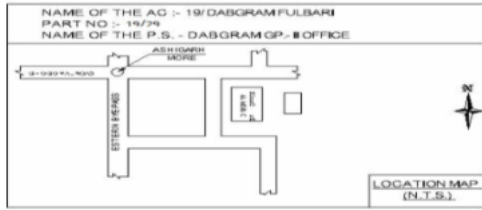

Nazri Naksha