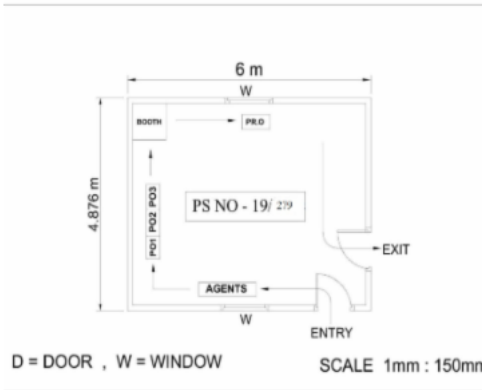

নির্বাচক নিবন্ধন আধিকারিকের স্বাক্ষর

Nazri Naksha

Google Map View

Polling Station Building Front View

Polling Station Front View

Cad View

Key MAP View

1 নাম : নূর হোসেন পিতার নাম: সমির আলী বাড়ির নং : n0387 বয়স : 28 লিঙ্গ : পুরুষ	WDB2582948 ফটো উপলব্ধ	2 নাম : বসিরন নেছা স্বামীর নাম: নূরুজ্জামান মহঃ বাড়ির নং : n0396 বয়স : 34 লিঙ্গ : মহিলা	WDB2583169 ফটো উপলব্ধ	3 নাম : রফিকুল মহঃ পিতার নাম: মহঃ ইউসুফ বাড়ির নং : n0165 বয়স : 42 লিঙ্গ : পুরুষ	MHX3229556 ফটো উপলব্ধ
4 নাম : জাহানারা খাতুন পিতার নাম: নজরুল ইসলাম বাড়ির নং : n0397 বয়স : 27 লিঙ্গ : মহিলা	WDB2583185 ফটো উপলব্ধ	5 নাম : আলোমা খাতুন স্বামীর নাম: রফিকুল হক বাড়ির নং : n0390 বয়স : 35 লিঙ্গ : মহিলা	WDB2582971 ফটো উপলব্ধ	6 নাম : সাবির হোসেন পিতার নাম: রফিকুল হক বাড়ির নং : n0417 বয়স : 27 লিঙ্গ : পুরুষ	WDB2583383 ফটো উপলব্ধ
7 নাম : ফিরোজা খাতুন পিতার নাম: বেহেজত রহমান বাড়ির নং : n0399 বয়স : 27 লিঙ্গ : মহিলা	WDB2583201 ফটো উপলব্ধ	8 নাম : রসনারা বেগম স্বামীর নাম: মণিরুদ্দীন মহঃ বাড়ির নং : এন0378 বয়স : 26 লিঙ্গ : মহিলা	WDB3090388 ফটো উপলব্ধ	9 নাম : আসমা খাতুন পিতার নাম: হাসিবুল মোহঃ বাড়ির নং : এন0041 বয়স : 27 লিঙ্গ : মহিলা	WDB2722718 ফটো উপলব্ধ
10 নাম : জিন্নাতুন নাহার পিতার নাম: জিন্নাত আলী বাড়ির নং : n0394 বয়স : 29 লিঙ্গ : মহিলা	WDB2583144 ফটো উপলব্ধ	11 নাম : করিমা বেগম পিতার নাম: আজিবর মহঃ বাড়ির নং : n0403 বয়স : 33 লিঙ্গ : মহিলা	WDB2583243 ফটো উপলব্ধ	12 নাম : রাবেয়া খাতুন পিতার নাম: মজিবর রহমান বাড়ির নং : এন0156 বয়স : 22 লিঙ্গ : মহিলা	WDB3225612 ফটো উপলব্ধ
13 নাম : মনোয়ারা বেগম পিতার নাম: সাজিদ হক বাড়ির নং : n0016 বয়স : 30 লিঙ্গ : মহিলা	WDB2103257 ফটো উপলব্ধ	14 নাম : নাজিবদ্দিন মহা পিতার নাম: আসিরদ্দিন মহা বাড়ির নং : নং0106 বয়স : 57 লিঙ্গ : পুরুষ	WDB2988137 ফটো উপলব্ধ	15 নাম : রাবেয়া খাতুন স্বামীর নাম: সাহাবুর রহমান বাড়ির নং : নং0090 বয়স : 38 লিঙ্গ : মহিলা	WDB2987733 ফটো উপলব্ধ
16 নাম : তৈবর আলি পিতার নাম: তমিজাদদীন হোক. বাড়ির নং : এন0076 বয়স : 24 লিঙ্গ : পুরুষ	WDB3091469 ফটো উপলব্ধ	17 নাম : রসদা খাতুন পিতার নাম: মোহাম্মদ জাহিদ বাড়ির নং : NO12 বয়স : 26 লিঙ্গ : মহিলা	NTL2272725 ফটো উপলব্ধ	18 নাম : সোহিদা খাতুন স্বামীর নাম: আব্দুল রেজাক বাড়ির নং : n0253 বয়স : 37 লিঙ্গ : মহিলা	WDB2103760 ফটো উপলব্ধ
19 নাম : রুবিয়া স্বামীর নাম: আব্দুল রেজাক বাড়ির নং : এন0258 বয়স : 34 লিঙ্গ : মহিলা	WDB2103778 ফটো উপলব্ধ	20 নাম : রেজাক মহাম্মদ পিতার নাম: নাজিবদ্দিন মহাম্মদ বাড়ির নং : n0042 বয়স : 44 লিঙ্গ : পুরুষ	MHX2781318 ফটো উপলব্ধ	21 নাম : হালিমা বেগম স্বামীর নাম: জিল্লি হক বাড়ির নং : 296 বয়স : 33 লিঙ্গ : মহিলা	WDB1888999 ফটো উপলব্ধ
22 নাম : অনিমা খাতুন স্বামীর নাম: হাসিবুল মহঃ বাড়ির নং : 291 বয়স : 37 লিঙ্গ : মহিলা	WDB1123959 ফটো উপলব্ধ	23 নাম : আজাদ মোহাম্মদ পিতার নাম: তাহজুল হক বাড়ির নং : এন0032 বয়স : 26 লিঙ্গ : পুরুষ	WDB3091576 ফটো উপলব্ধ	24 নাম : সাকিমুদ্দিন পিতার নাম: ভুলকা বাড়ির নং : n0076 বয়স : 71 লিঙ্গ : পুরুষ	WB/03/021/504300 ফটো উপলব্ধ
25 নাম : নাইয়ার আরা স্বামীর নাম: রনজিৎ মহম্মদ বাড়ির নং : n0104 বয়স : 41 লিঙ্গ : মহিলা	MHX3852977 ফটো উপলব্ধ	26 নাম : নাজিবদ্দিন পিতার নাম: খাকার বাড়ির নং : n0042 বয়স : 76 লিঙ্গ : পুরুষ	WDB2775187 ফটো উপলব্ধ	27 নাম : তসলিমা বেগম স্বামীর নাম: মনতাজ আলী বাড়ির নং : n0420 বয়স : 33 লিঙ্গ : মহিলা	TJR1421866 ফটো উপলব্ধ
28 নাম : রুপাতন খাতুন স্বামীর নাম: সাকিমুদ্দিন বাড়ির নং : n0076 বয়স : 68 লিঙ্গ : মহিলা	WB/03/021/504184 ফটো উপলব্ধ	29 নাম : রমিজান খাতুন স্বামীর নাম: আবজল আলী বাড়ির নং : n0107 বয়স : 66 লিঙ্গ : মহিলা	MHX0282087 ফটো উপলব্ধ	30 নাম : অনেশা খাতুন স্বামীর নাম: জাহের আলী বাড়ির নং : n0406 বয়স : 33 লিঙ্গ : মহিলা	NTL1527605 ফটো উপলব্ধ