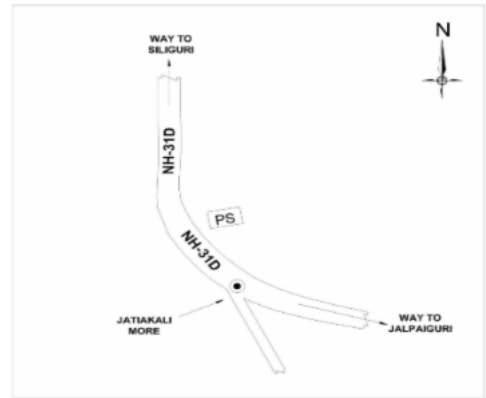

নির্বাচক নিবন্ধন আধিকারিকের স্বাক্ষর

Nazri Naksha

Google Map View

Polling Station Building Front View

Polling Station Front View

Cad View

Key MAP View

1 নাম : ওসমানগনি পিতার নাম: সাকিমদ্দিন মোহঃ বাড়ির নং : n0052 বয়স : 76 লিঙ্গ : পুরুষ	WDB2781425 ফটো উপলব্ধ	2 নাম : আহমেদ আলি পিতার নাম: বাসিমদ্দিন মহঃ বাড়ির নং : n0080 বয়স : 52 লিঙ্গ : পুরুষ	MHX3680030 ফটো উপলব্ধ	3 নাম : জিয়ারুল হক পিতার নাম: সেরাজুল মহঃ বাড়ির নং : এন0087 বয়স : 27 লিঙ্গ : পুরুষ	WDB2722379 ফটো উপলব্ধ
4 নাম : নুরমা খাতুন স্বামীর নাম: সেরাজুল হক বাড়ির নং : n0005 বয়স : 39 লিঙ্গ : মহিলা	WDB1177245 ফটো উপলব্ধ	5 নাম : ইউসুফ পিতার নাম: মাইফুদ্দিন বাড়ির নং : n0005 বয়স : 33 লিঙ্গ : পুরুষ	WDB1677079 ফটো উপলব্ধ	6 নাম : আব্দুল হামিদ পিতার নাম: নজরুল বাড়ির নং : n0275 বয়স : 66 লিঙ্গ : পুরুষ	WB/03/021/510180 ফটো উপলব্ধ
7 নাম : তোমিরুল মহম্মদ পিতার নাম: নাজিম মহম্মদ বাড়ির নং : n0072 বয়স : 36 লিঙ্গ : পুরুষ	WDB1343334 ফটো উপলব্ধ	8 নাম : মল্লিকা বেগম স্বামীর নাম: জামাল হক বাড়ির নং : n0137 বয়স : 36 লিঙ্গ : মহিলা	MHX4050977 ফটো উপলব্ধ	9 নাম : রাহুল মহাঃ পিতার নাম: সাকিমদ্দিন মহঃ বাড়ির নং : n0096 বয়স : 25 লিঙ্গ : পুরুষ	WDB2943942 ফটো উপলব্ধ
10 নাম : আব্দুর রহমান পিতার নাম: নজিবদ্দিন মহঃ বাড়ির নং : n0216 বয়স : 50 লিঙ্গ : পুরুষ	WB/03/021/843401 ফটো উপলব্ধ	11 নাম : রমেশা খাতুন স্বামীর নাম: লিটন মহঃ বাড়ির নং : n0003 বয়স : 37 লিঙ্গ : মহিলা	MHX4050738 ফটো উপলব্ধ	12 নাম : তনিমা খাতুন স্বামীর নাম: নাজিম মহঃ বাড়ির নং : n0072 বয়স : 61 লিঙ্গ : মহিলা	WB/03/021/507212 ফটো উপলব্ধ
13 নাম : উমর আলি পিতার নাম: সলিমদ্দিন বাড়ির নং : এন0005 বয়স : 26 লিঙ্গ : পুরুষ	WDB2702058 ফটো উপলব্ধ	14 নাম : আলেমা খাতুন স্বামীর নাম: মমতাজ আলি বাড়ির নং : n0043 বয়স : 44 লিঙ্গ : মহিলা	MHX3680550 ফটো উপলব্ধ	15 নাম : কমিরুল মকঃ পিতার নাম: আব্দুল কাদের বাড়ির নং : n0096 বয়স : 38 লিঙ্গ : পুরুষ	WDB1055961 ফটো উপলব্ধ
16 নাম : আকলিমা বেগম স্বামীর নাম: আসাদ আলি বাড়ির নং : n0052 বয়স : 51 লিঙ্গ : মহিলা	WDB2774396 ফটো উপলব্ধ	17 নাম : মহিরুল মকঃ পিতার নাম: সাকিমদ্দিন মহঃ বাড়ির নং : n0005 বয়স : 29 লিঙ্গ : পুরুষ	WDB2981835 ফটো উপলব্ধ	18 নাম : আবদুল রহমান পিতার নাম: মোঃ সরিফদ্দিন বাড়ির নং : n0048 বয়স : 72 লিঙ্গ : পুরুষ	WDB2894665 ফটো উপলব্ধ
19 নাম : হায়দার আলী মায়ের নাম: সাজিদা নেছা বাড়ির নং : এন0008 বয়স : 25 লিঙ্গ : পুরুষ	WDB3211844 ফটো উপলব্ধ	20 নাম : তহিরুল মহঃ পিতার নাম: কফিলদ্দিন বাড়ির নং : n0051 বয়স : 40 লিঙ্গ : পুরুষ	MHX3231602 ফটো উপলব্ধ	21 নাম : রিনা রায় রব্বানী স্বামীর নাম: শেখা বর্মান বাড়ির নং : এন0069 বয়স : 32 লিঙ্গ : মহিলা	WDB3126299 ফটো উপলব্ধ
22 নাম : জাহানারা বেগম স্বামীর নাম: আব্দুল হামিদ বাড়ির নং : এন0096 বয়স : 31 লিঙ্গ : মহিলা	WDB3084530 ফটো উপলব্ধ	23 নাম : নিলিমা খাতুন পিতার নাম: আলিয়ার রহমান বাড়ির নং : এন0096 বয়স : 24 লিঙ্গ : মহিলা	WDB3084639 ফটো উপলব্ধ	24 নাম : মনোয়ার আলি পিতার নাম: তহিরুল হক বাড়ির নং : n0085 বয়স : 25 লিঙ্গ : পুরুষ	WDB2982437 ফটো উপলব্ধ
25 নাম : রফিকুল পিতার নাম: কফিলদ্দিন বাড়ির নং : n0051 বয়স : 39 লিঙ্গ : পুরুষ	WDB1343631 ফটো উপলব্ধ	26 নাম : ইসুব আলি পিতার নাম: সাকিমদ্দিন আলি বাড়ির নং : n0052 বয়স : 49 লিঙ্গ : পুরুষ	WB/03/021/507199 ফটো উপলব্ধ	27 নাম : সালাম মহঃ পিতার নাম: তহিরুল হক বাড়ির নং : এন0147 বয়স : 32 লিঙ্গ : পুরুষ	WDB3219458 ফটো উপলব্ধ
28 নাম : সাহেরা বানু স্বামীর নাম: আহমেদ আলি বাড়ির নং : n0080 বয়স : 42 লিঙ্গ : মহিলা	WDB1677053 ফটো উপলব্ধ	29 নাম : হাসিনা খাতুন স্বামীর নাম: মনসুর আলী বাড়ির নং : n0043 বয়স : 51 লিঙ্গ : মহিলা	MHX3853363 ফটো উপলব্ধ	30 নাম : ইজারদ্দিন মহঃ পিতার নাম: জামিলদ্দিন মহঃ বাড়ির নং : জয়দেব ভিটা বয়স : 60 লিঙ্গ : পুরুষ	WB/03/001/270807 ফটো উপলব্ধ