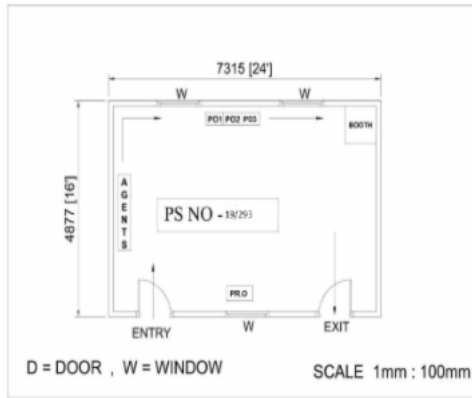

নির্বাচক নিবন্ধন আধিকারিকের স্বাক্ষর

Nazri Naksha

Google Map View

Polling Station Building Front View

Polling Station Front View

Cad View

Key MAP View

1 নাম : ওসমানগনি পিতার নাম: সাকিমদ্দিন মোহঃ বাড়ির নং : n0052 বয়স : 76 লিঙ্গ : পুরুষ	WDB2781425 ফটো উপলব্ধ	2 নাম : আহমেদ আলি পিতার নাম: বাসিমদ্দিন মহঃ বাড়ির নং : n0080 বয়স : 52 লিঙ্গ : পুরুষ	MHX3680030 ফটো উপলব্ধ	3 নাম : জিয়ারুল হক পিতার নাম: সেরাজুল মহঃ বাড়ির নং : এন0087 বয়স : 27 লিঙ্গ : পুরুষ	WDB2722379 ফটো উপলব্ধ
4 নাম : নুরমা খাতুন স্বামীর নাম: সেরাজুল হক বাড়ির নং : n0005 বয়স : 39 লিঙ্গ : মহিলা	WDB1177245 ফটো উপলব্ধ	5 নাম : ইউসুফ পিতার নাম: মাইফুদ্দিন বাড়ির নং : n0005 বয়স : 33 লিঙ্গ : পুরুষ	WDB1677079 ফটো উপলব্ধ	6 নাম : আব্দুল হামিদ পিতার নাম: নজরুল বাড়ির নং : n0275 বয়স : 66 লিঙ্গ : পুরুষ	WB/03/021/510180 ফটো উপলব্ধ
7 নাম : তোমিরুল মহম্মদ পিতার নাম: নাজিম মহম্মদ বাড়ির নং : n0072 বয়স : 36 লিঙ্গ : পুরুষ	WDB1343334 ফটো উপলব্ধ	8 নাম : মল্লিকা বেগম স্বামীর নাম: জামাল হক বাড়ির নং : n0137 বয়স : 36 লিঙ্গ : মহিলা	MHX4050977 ফটো উপলব্ধ	9 নাম : রাহুল মহাঃ পিতার নাম: সাকিমদ্দিন মহঃ বাড়ির নং : n0096 বয়স : 25 লিঙ্গ : পুরুষ	WDB2943942 ফটো উপলব্ধ
10 নাম : আব্দুর রহমান পিতার নাম: নজিবদ্দিন মহঃ বাড়ির নং : n0216 বয়স : 50 লিঙ্গ : পুরুষ	WB/03/021/843401 ফটো উপলব্ধ	11 নাম : রমেশা খাতুন স্বামীর নাম: লিটন মহঃ বাড়ির নং : n0003 বয়স : 37 লিঙ্গ : মহিলা	MHX4050738 ফটো উপলব্ধ	12 নাম : তনিমা খাতুন স্বামীর নাম: নাজিম মহঃ বাড়ির নং : n0072 বয়স : 61 লিঙ্গ : মহিলা	WB/03/021/507212 ফটো উপলব্ধ
13 নাম : উমর আলি পিতার নাম: সলিমদ্দিন বাড়ির নং : এন0005 বয়স : 26 লিঙ্গ : পুরুষ	WDB2702058 ফটো উপলব্ধ	14 নাম : আলেমা খাতুন স্বামীর নাম: মমতাজ আলি বাড়ির নং : n0043 বয়স : 44 লিঙ্গ : মহিলা	MHX3680550 ফটো উপলব্ধ	15 নাম : কমিরুল মকঃ পিতার নাম: আব্দুল কাদের বাড়ির নং : n0096 বয়স : 38 লিঙ্গ : পুরুষ	WDB1055961 ফটো উপলব্ধ
16 নাম : আকলিমা বেগম স্বামীর নাম: আসাদ আলি বাড়ির নং : n0052 বয়স : 51 লিঙ্গ : মহিলা	WDB2774396 ফটো উপলব্ধ	17 নাম : মহিরুল মকঃ পিতার নাম: সাকিমদ্দিন মহঃ বাড়ির নং : n0005 বয়স : 29 লিঙ্গ : পুরুষ	WDB2981835 ফটো উপলব্ধ	18 নাম : আবদুল রহমান পিতার নাম: মোঃ সরিফদ্দিন বাড়ির নং : n0048 বয়স : 72 লিঙ্গ : পুরুষ	WDB2894665 ফটো উপলব্ধ
19 নাম : হায়দার আলী মায়ের নাম: সাজিদা নেছা বাড়ির নং : এন0008 বয়স : 25 লিঙ্গ : পুরুষ	WDB3211844 ফটো উপলব্ধ	20 নাম : তহিরুল মহঃ পিতার নাম: কফিলদ্দিন বাড়ির নং : n0051 বয়স : 40 লিঙ্গ : পুরুষ	MHX3231602 ফটো উপলব্ধ	21 নাম : রিনা রায় রব্বানী স্বামীর নাম: শেখা বর্মান বাড়ির নং : এন0069 বয়স : 32 লিঙ্গ : মহিলা	WDB3126299 ফটো উপলব্ধ
22 নাম : জাহানারা বেগম স্বামীর নাম: আব্দুল হামিদ বাড়ির নং : এন0096 বয়স : 31 লিঙ্গ : মহিলা	WDB3084530 ফটো উপলব্ধ	23 নাম : নিলিমা খাতুন পিতার নাম: আলিয়ার রহমান বাড়ির নং : এন0096 বয়স : 24 লিঙ্গ : মহিলা	WDB3084639 ফটো উপলব্ধ	24 নাম : মনোয়ার আলি পিতার নাম: তহিরুল হক বাড়ির নং : n0085 বয়স : 25 লিঙ্গ : পুরুষ	WDB2982437 ফটো উপলব্ধ
25 নাম : রফিকুল পিতার নাম: কফিলদ্দিন বাড়ির নং : n0051 বয়স : 39 লিঙ্গ : পুরুষ	WDB1343631 ফটো উপলব্ধ	26 নাম : ইসুব আলি পিতার নাম: সাকিমদ্দিন আলি বাড়ির নং : n0052 বয়স : 49 লিঙ্গ : পুরুষ	WB/03/021/507199 ফটো উপলব্ধ	27 নাম : সালাম মহঃ পিতার নাম: তহিরুল হক বাড়ির নং : এন0147 বয়স : 32 লিঙ্গ : পুরুষ	WDB3219458 ফটো উপলব্ধ
28 নাম : সাহেরা বানু স্বামীর নাম: আহমেদ আলি বাড়ির নং : n0080 বয়স : 42 লিঙ্গ : মহিলা	WDB1677053 ফটো উপলব্ধ	29 নাম : হাসিনা খাতুন স্বামীর নাম: মনসুর আলী বাড়ির নং : n0043 বয়স : 51 লিঙ্গ : মহিলা	MHX3853363 ফটো উপলব্ধ	30 নাম : ইজারদ্দিন মহঃ পিতার নাম: জামিলদ্দিন মহঃ বাড়ির নং : জয়দেব ভিটা বয়স : 60 লিঙ্গ : পুরুষ	WB/03/001/270807 ফটো উপলব্ধ