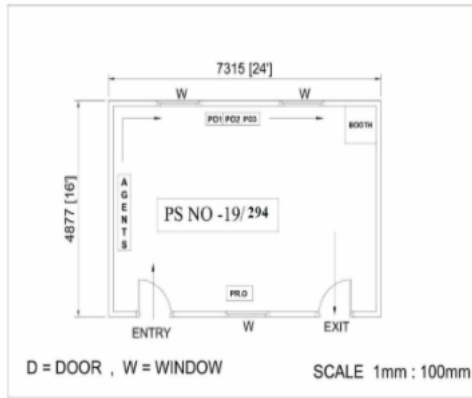

নির্বাচক নিবন্ধন আধিকারিকের স্বাক্ষর

Nazri Naksha

Google Map View

Polling Station Building Front View

Polling Station Front View

Cad View

Key MAP View

1 নাম : আলোয়া খাতুন স্বামীর নাম : সবি আলী বাড়ির নং : n0088 বয়স : 38 লিঙ্গ : মহিলা	MHX3854213 ফটো উপলব্ধ	2 নাম : আনছার আলী পিতার নাম : জনাক মহম্মদ বাড়ির নং : n0105 বয়স : 40 লিঙ্গ : পুরুষ	MHX3914884 ফটো উপলব্ধ	3 নাম : গোলজার আলী পিতার নাম : জফর আলী বাড়ির নং : n0383 বয়স : 30 লিঙ্গ : পুরুষ	WDB2584217 ফটো উপলব্ধ
4 নাম : আবু আমজাদ পিতার নাম : মোজাহার আলী বাড়ির নং : n0038 বয়স : 25 লিঙ্গ : পুরুষ	WDB2979516 ফটো উপলব্ধ	5 নাম : মোশারফ হুসেন পিতার নাম : জনাক মহঃ বাড়ির নং : n0105 বয়স : 46 লিঙ্গ : পুরুষ	WDB3293610 ফটো উপলব্ধ	6 নাম : আব্দুল আহি পিতার নাম : আব্দুল রহমান বাড়ির নং : n0049 বয়স : 32 লিঙ্গ : পুরুষ	WDB2105781 ফটো উপলব্ধ
7 নাম : মোস্তাফা হুক পিতার নাম : সফিরুদ্দিন বাড়ির নং : n0057 বয়স : 37 লিঙ্গ : পুরুষ	MHX4051629 ফটো উপলব্ধ	8 নাম : মজিদা খাতুন স্বামীর নাম : সমিরদ্দিন বাড়ির নং : n0104 বয়স : 52 লিঙ্গ : মহিলা	MHX3680790 ফটো উপলব্ধ	9 নাম : মকসেদ আলী পিতার নাম : সমিরদ্দিন মুহাম্মদ বাড়ির নং : n0104 বয়স : 38 লিঙ্গ : পুরুষ	WDB1127711 ফটো উপলব্ধ
10 নাম : মেহেরুন নেছা স্বামীর নাম : আনিসুর রহমান বাড়ির নং : এন0126 বয়স : 32 লিঙ্গ : মহিলা	WDB2677441 ফটো উপলব্ধ	11 নাম : আয়ুব আলি পিতার নাম : আজিজুল হক বাড়ির নং : n0049 বয়স : 36 লিঙ্গ : পুরুষ	MHX4051611 ফটো উপলব্ধ	12 নাম : মহঃ আবু হানিফ পিতার নাম : সাপিরদ্দিন মহঃ বাড়ির নং : n0305 বয়স : 67 লিঙ্গ : পুরুষ	MHX3233384 ফটো উপলব্ধ
13 নাম : সরিফ ল মহাম্মদ পিতার নাম : সাপিরদ্দিন মহাম্মদ বাড়ির নং : n0104 বয়স : 35 লিঙ্গ : পুরুষ	WDB1127745 ফটো উপলব্ধ	14 নাম : নুর আলম পিতার নাম : ইউছুফ আলি বাড়ির নং : n0084 বয়স : 36 লিঙ্গ : পুরুষ	WDB1063684 ফটো উপলব্ধ	15 নাম : মোহাম্মদ ইউছুফ আলি পিতার নাম : জফিরদ্দিন মহাম্মদ বাড়ির নং : n0084 বয়স : 67 লিঙ্গ : পুরুষ	WDB2844181 ফটো উপলব্ধ
16 নাম : জবেদা খাতুন স্বামীর নাম : মোশারফ হুসেন বাড়ির নং : n0105 বয়স : 30 লিঙ্গ : মহিলা	WDB1063783 ফটো উপলব্ধ	17 নাম : তছলিমদ্দিন পিতার নাম : নফিরদ্দিন বাড়ির নং : n0092 বয়স : 76 লিঙ্গ : পুরুষ	WB/03/021/510792 ফটো উপলব্ধ	18 নাম : কাউসার পারভিন পিতার নাম : মুস্তাক আহমেদ বাড়ির নং : n0303 বয়স : 27 লিঙ্গ : মহিলা	WDB2645182 ফটো উপলব্ধ
19 নাম : আব্দুল হামিদ পিতার নাম : সরিফদ্দিন বাড়ির নং : n0035 বয়স : 59 লিঙ্গ : পুরুষ	WB/03/021/510046 ফটো উপলব্ধ	20 নাম : আইসা খাতুন স্বামীর নাম : আব্দুল রহমান বাড়ির নং : n0049 বয়স : 56 লিঙ্গ : মহিলা	WDB2767655 ফটো উপলব্ধ	21 নাম : জইনউদ্দিন মহঃ পিতার নাম : মসিরদ্দিন বাড়ির নং : n0219 বয়স : 60 লিঙ্গ : পুরুষ	WB/03/021/510207 ফটো উপলব্ধ
22 নাম : আবুল কালাম আজাদ পিতার নাম : মোজাহার হোসেন বাড়ির নং : n0038 বয়স : 29 লিঙ্গ : পুরুষ	WDB2644896 ফটো উপলব্ধ	23 নাম : সামিম আক্তার পিতার নাম : মুস্তাক আহমেদ বাড়ির নং : n0303 বয়স : 31 লিঙ্গ : পুরুষ	WDB1890664 ফটো উপলব্ধ	24 নাম : সতীবুল রহমান পিতার নাম : বৃন্দাবন মহঃ বাড়ির নং : n0385 বয়স : 29 লিঙ্গ : পুরুষ	WDB2584233 ফটো উপলব্ধ
25 নাম : সইফর রহমান পিতার নাম : মোশারফ হোসেন বাড়ির নং : n0367 বয়স : 28 লিঙ্গ : পুরুষ	WDB2584068 ফটো উপলব্ধ	26 নাম : ইমামুল হক পিতার নাম : মহঃ জনাক বাড়ির নং : n0105 বয়স : 45 লিঙ্গ : পুরুষ	MHX2368322 ফটো উপলব্ধ	27 নাম : হাসেনা খাতুন স্বামীর নাম : আয়ুব মহঃ বাড়ির নং : পাট-313,এন530 বয়স : 64 লিঙ্গ : মহিলা	WDB3344439 ফটো উপলব্ধ
28 নাম : ইউনুস আলি পিতার নাম : জমিরদ্দিন বাড়ির নং : n0094 বয়স : 32 লিঙ্গ : পুরুষ	WDB1677723 ফটো উপলব্ধ	29 নাম : সবেদা খাতুন স্বামীর নাম : মসির হুসেন বাড়ির নং : n0036 বয়স : 56 লিঙ্গ : মহিলা	WB/03/021/510237 ফটো উপলব্ধ	30 নাম : মালেকা খাতুন স্বামীর নাম : আজিজার রহমান বাড়ির নং : n0049 বয়স : 49 লিঙ্গ : মহিলা	WDB2844066 ফটো উপলব্ধ