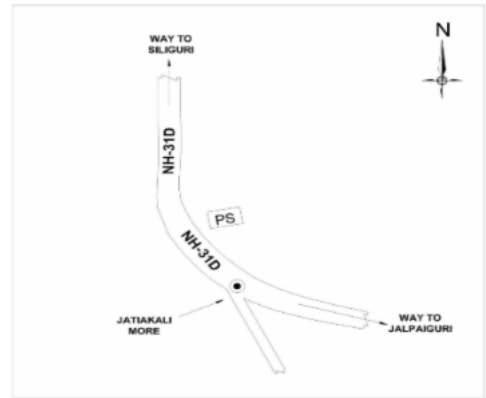

নির্বাচক নিবন্ধন আধিকারিকের স্বাক্ষর

Nazri Naksha

Google Map View

Polling Station Building Front View

Polling Station Front View

Cad View

Key MAP View

1 নাম : আলোয়া খাতুন স্বামীর নাম : সবি আলী বাড়ির নং : n0088 বয়স : 38 লিঙ্গ : মহিলা	MHX3854213 ফটো উপলব্ধ	2 নাম : আনছার আলী পিতার নাম : জনাক মহম্মদ বাড়ির নং : n0105 বয়স : 40 লিঙ্গ : পুরুষ	MHX3914884 ফটো উপলব্ধ	3 নাম : গোলজার আলী পিতার নাম : জফর আলী বাড়ির নং : n0383 বয়স : 30 লিঙ্গ : পুরুষ	WDB2584217 ফটো উপলব্ধ
4 নাম : আবু আমজাদ পিতার নাম : মোজাহার আলী বাড়ির নং : n0038 বয়স : 25 লিঙ্গ : পুরুষ	WDB2979516 ফটো উপলব্ধ	5 নাম : মোশারফ হুসেন পিতার নাম : জনাক মহঃ বাড়ির নং : n0105 বয়স : 46 লিঙ্গ : পুরুষ	WDB3293610 ফটো উপলব্ধ	6 নাম : আব্দুল আহি পিতার নাম : আব্দুল রহমান বাড়ির নং : n0049 বয়স : 32 লিঙ্গ : পুরুষ	WDB2105781 ফটো উপলব্ধ
7 নাম : মোস্তাফা হুক পিতার নাম : সফিরুদ্দিন বাড়ির নং : n0057 বয়স : 37 লিঙ্গ : পুরুষ	MHX4051629 ফটো উপলব্ধ	8 নাম : মজিদা খাতুন স্বামীর নাম : সমিরদ্দিন বাড়ির নং : n0104 বয়স : 52 লিঙ্গ : মহিলা	MHX3680790 ফটো উপলব্ধ	9 নাম : মকসেদ আলী পিতার নাম : সমিরদ্দিন মুহাম্মদ বাড়ির নং : n0104 বয়স : 38 লিঙ্গ : পুরুষ	WDB1127711 ফটো উপলব্ধ
10 নাম : মেহেরুন নেছা স্বামীর নাম : আনিসুর রহমান বাড়ির নং : এন0126 বয়স : 32 লিঙ্গ : মহিলা	WDB2677441 ফটো উপলব্ধ	11 নাম : আয়ুব আলি পিতার নাম : আজিজুল হক বাড়ির নং : n0049 বয়স : 36 লিঙ্গ : পুরুষ	MHX4051611 ফটো উপলব্ধ	12 নাম : মহঃ আবু হানিফ পিতার নাম : সাপিরদ্দিন মহঃ বাড়ির নং : n0305 বয়স : 67 লিঙ্গ : পুরুষ	MHX3233384 ফটো উপলব্ধ
13 নাম : সরিফ ল মহাম্মদ পিতার নাম : সাপিরদ্দিন মহাম্মদ বাড়ির নং : n0104 বয়স : 35 লিঙ্গ : পুরুষ	WDB1127745 ফটো উপলব্ধ	14 নাম : নুর আলম পিতার নাম : ইউছুফ আলি বাড়ির নং : n0084 বয়স : 36 লিঙ্গ : পুরুষ	WDB1063684 ফটো উপলব্ধ	15 নাম : মোহাম্মদ ইউছুফ আলি পিতার নাম : জফিরদ্দিন মহাম্মদ বাড়ির নং : n0084 বয়স : 67 লিঙ্গ : পুরুষ	WDB2844181 ফটো উপলব্ধ
16 নাম : জবেদা খাতুন স্বামীর নাম : মোশারফ হুসেন বাড়ির নং : n0105 বয়স : 30 লিঙ্গ : মহিলা	WDB1063783 ফটো উপলব্ধ	17 নাম : তছলিমদ্দিন পিতার নাম : নফিরদ্দিন বাড়ির নং : n0092 বয়স : 76 লিঙ্গ : পুরুষ	WB/03/021/510792 ফটো উপলব্ধ	18 নাম : কাউসার পারভিন পিতার নাম : মুস্তাক আহমেদ বাড়ির নং : n0303 বয়স : 27 লিঙ্গ : মহিলা	WDB2645182 ফটো উপলব্ধ
19 নাম : আব্দুল হামিদ পিতার নাম : সরিফদ্দিন বাড়ির নং : n0035 বয়স : 59 লিঙ্গ : পুরুষ	WB/03/021/510046 ফটো উপলব্ধ	20 নাম : আইসা খাতুন স্বামীর নাম : আব্দুল রহমান বাড়ির নং : n0049 বয়স : 56 লিঙ্গ : মহিলা	WDB2767655 ফটো উপলব্ধ	21 নাম : জইনউদ্দিন মহঃ পিতার নাম : মসিরদ্দিন বাড়ির নং : n0219 বয়স : 60 লিঙ্গ : পুরুষ	WB/03/021/510207 ফটো উপলব্ধ
22 নাম : আবুল কালাম আজাদ পিতার নাম : মোজাহার হোসেন বাড়ির নং : n0038 বয়স : 29 লিঙ্গ : পুরুষ	WDB2644896 ফটো উপলব্ধ	23 নাম : সামিম আক্তার পিতার নাম : মুস্তাক আহমেদ বাড়ির নং : n0303 বয়স : 31 লিঙ্গ : পুরুষ	WDB1890664 ফটো উপলব্ধ	24 নাম : সতীবুল রহমান পিতার নাম : বৃন্দাবন মহঃ বাড়ির নং : n0385 বয়স : 29 লিঙ্গ : পুরুষ	WDB2584233 ফটো উপলব্ধ
25 নাম : সইফর রহমান পিতার নাম : মোশারফ হোসেন বাড়ির নং : n0367 বয়স : 28 লিঙ্গ : পুরুষ	WDB2584068 ফটো উপলব্ধ	26 নাম : ইমামুল হক পিতার নাম : মহঃ জনাক বাড়ির নং : n0105 বয়স : 45 লিঙ্গ : পুরুষ	MHX2368322 ফটো উপলব্ধ	27 নাম : হাসেনা খাতুন স্বামীর নাম : আয়ুব মহঃ বাড়ির নং : পাট-313,এন530 বয়স : 64 লিঙ্গ : মহিলা	WDB3344439 ফটো উপলব্ধ
28 নাম : ইউনুস আলি পিতার নাম : জমিরদ্দিন বাড়ির নং : n0094 বয়স : 32 লিঙ্গ : পুরুষ	WDB1677723 ফটো উপলব্ধ	29 নাম : সবেদা খাতুন স্বামীর নাম : মসির হুসেন বাড়ির নং : n0036 বয়স : 56 লিঙ্গ : মহিলা	WB/03/021/510237 ফটো উপলব্ধ	30 নাম : মালেকা খাতুন স্বামীর নাম : আজিজার রহমান বাড়ির নং : n0049 বয়স : 49 লিঙ্গ : মহিলা	WDB2844066 ফটো উপলব্ধ