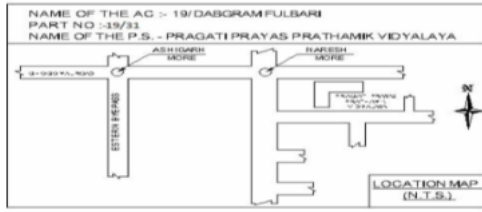

Nazri Naksha