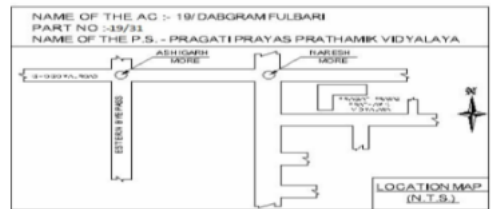

নির্বাচক নিবন্ধন আধিকারিকের স্বাক্ষর

Nazri Naksha

Google Map View

Polling Station Building Front View

Polling Station Front View

Cad View

Key MAP View

Q 1 নাম : স্বরসতি দাস স্বামীর নাম: রবেন দাস বাড়ির নং : বয়স : 31 লিঙ্গ : মহিলা	WDB1954049 ফটো উপলব্ধ	2 নাম : দুলালী রায় স্বামীর নাম: ঈশ্বর রায় বাড়ির নং : n0388 বয়স : 41 লিঙ্গ : মহিলা	WDB1077734 ফটো উপলব্ধ	Q 3 নাম : রবী রানী দাস স্বামীর নাম: লালচন্দ্র দাস বাড়ির নং : বয়স : 47 লিঙ্গ : মহিলা	WDB1077080 ফটো উপলব্ধ
4 নাম : উৎপল শীল পিতার নাম: পরিতোষ শীল বাড়ির নং : n0298 বয়স : 26 লিঙ্গ : পুরুষ	WDB2632966 ফটো উপলব্ধ	5 নাম : গোপাল সাহা পিতার নাম: গুপী সাহা বাড়ির নং : এন0033 বয়স : 22 লিঙ্গ : পুরুষ	WDB3222635 ফটো উপলব্ধ	6 নাম : নরেশ দাস পিতার নাম: মহাদেব দাস বাড়ির নং : n0320 বয়স : 43 লিঙ্গ : পুরুষ	WDB0096669 ফটো উপলব্ধ
Q 7 নাম : শিপ্রা সাহা স্বামীর নাম: অসীম সাহা বাড়ির নং : বয়স : 48 লিঙ্গ : মহিলা	WDB1381276 ফটো উপলব্ধ	8 নাম : আরতি রায় পিতার নাম: নুপেন রায় বাড়ির নং : n0330 বয়স : 42 লিঙ্গ : মহিলা	WDB0092221 ফটো উপলব্ধ	Q 9 নাম : রূপালী রায় মায়ের নাম: আরতি রায় বাড়ির নং : 19/83 বয়স : 22 লিঙ্গ : মহিলা	WDB3334463 ফটো উপলব্ধ
10 নাম : জুরান দাস পিতার নাম: হরেকৃষ্ণ দাস বাড়ির নং : n0194 বয়স : 40 লিঙ্গ : পুরুষ	WDB1393776 ফটো উপলব্ধ	Q 11 নাম : প্রমিলা রায় স্বামীর নাম: জ্যোতিষ রায় বাড়ির নং : বয়স : 64 লিঙ্গ : মহিলা	MHX4147567 ফটো উপলব্ধ	Q 12 নাম : রবি পাল পিতার নাম: সুরেন চন্দ্র পাল বাড়ির নং : বয়স : 38 লিঙ্গ : পুরুষ	WDB1077650 ফটো উপলব্ধ
Q 13 নাম : সোনালী পাল পিতার নাম: রবি পাল বাড়ির নং : এন0426 বয়স : 20 লিঙ্গ : মহিলা	WDB3362829 ফটো উপলব্ধ	Q 14 নাম : বাবু পাল পিতার নাম: ভবেন্দ্র পাল বাড়ির নং : বয়স : 37 লিঙ্গ : পুরুষ	WDB0085142 ফটো উপলব্ধ	15 নাম : গোপাল দাস পিতার নাম: হরেকৃষ্ণ দাস বাড়ির নং : n0194 বয়স : 35 লিঙ্গ : পুরুষ	WDB1393784 ফটো উপলব্ধ
16 নাম : সুশান্ত পাল পিতার নাম: সুবল পাল বাড়ির নং : n0252 বয়স : 37 লিঙ্গ : পুরুষ	WDB0085167 ফটো উপলব্ধ	17 নাম : রুমা ঘোষ স্বামীর নাম: মুস্তাক আলম বাড়ির নং : n0542 বয়স : 38 লিঙ্গ : মহিলা	WDB1075415 ফটো উপলব্ধ	18 নাম : গুপী সাহা পিতার নাম: রেবতী সাহা বাড়ির নং : n0239 বয়স : 55 লিঙ্গ : পুরুষ	MHX2642114 ফটো উপলব্ধ
Q 19 নাম : বিপ্লব দাস পিতার নাম: হরেকৃষ্ণ দাস বাড়ির নং : বয়স : 28 লিঙ্গ : পুরুষ	WDB2334506 ফটো উপলব্ধ	20 নাম : পদ্মা দাস স্বামীর নাম: জুরান দাস বাড়ির নং : n0194 বয়স : 32 লিঙ্গ : মহিলা	WDB1954239 ফটো উপলব্ধ	Q 21 নাম : অনিতা দাস পিতার নাম: সুকুমার দাস বাড়ির নং : বয়স : 35 লিঙ্গ : মহিলা	WDB1084276 ফটো উপলব্ধ
22 নাম : ভাগ্য পাল স্বামীর নাম: সুশান্ত পাল বাড়ির নং : n0252 বয়স : 32 লিঙ্গ : মহিলা	WDB1954114 ফটো উপলব্ধ	23 নাম : বুনু সূত্রধর (সরকার) স্বামীর নাম: কমল সূত্রধর বাড়ির নং : n0428 বয়স : 37 লিঙ্গ : মহিলা	WDB0101824 ফটো উপলব্ধ	24 নাম : মালা দাস স্বামীর নাম: সুশান্ত দাস বাড়ির নং : n0448 বয়স : 54 লিঙ্গ : মহিলা	WDB1078997 ফটো উপলব্ধ
25 নাম : বিক্রম সরকার পিতার নাম: বাদল সরকার বাড়ির নং : n0480 বয়স : 26 লিঙ্গ : পুরুষ	WDB2632982 ফটো উপলব্ধ	26 নাম : বাদল সরকার পিতার নাম: মুকুন্দ সরকার বাড়ির নং : n0480 বয়স : 56 লিঙ্গ : পুরুষ	WDB2852283 ফটো উপলব্ধ	27 নাম : সোমা সাহা (বসাক) স্বামীর নাম: সুভাষ সাহা বাড়ির নং : n0484 বয়স : 34 লিঙ্গ : মহিলা	WDB1208297 ফটো উপলব্ধ
28 নাম : চম্পারানী ঢালী (সরকার) স্বামীর নাম: স্বপন সরকার বাড়ির নং : n0368 বয়স : 39 লিঙ্গ : মহিলা	LCC3979077 ফটো উপলব্ধ	29 নাম : নিতাই অধিকারী পিতার নাম: প্রফুল্ল অধিকারী বাড়ির নং : n0349 বয়স : 49 লিঙ্গ : পুরুষ	WB/03/021/255361 ফটো উপলব্ধ	30 নাম : পিয়ালী অধিকারী স্বামীর নাম: সুদাম চক্রবর্তী বাড়ির নং : n0456 বয়স : 39 লিঙ্গ : মহিলা	WDB1294206 ফটো উপলব্ধ