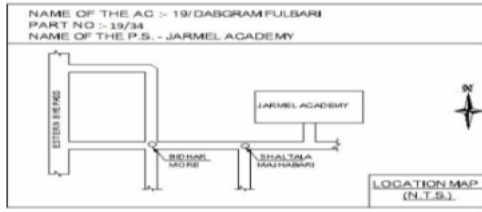

Nazri Naksha