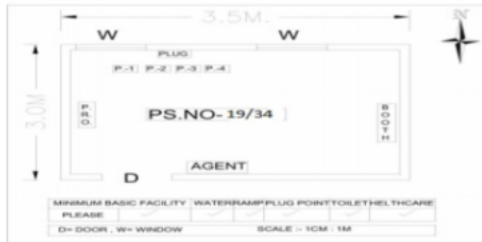

নির্বাচক নিবন্ধন আধিকারিকের স্বাক্ষর

Nazri Naksha

Google Map View

Polling Station Building Front View

Polling Station Front View

Cad View

Key MAP View

1 নাম : সুভাষ বর্মন পিতার নাম: শশীকান্ত বর্মন বাড়ির নং : এন0266 বয়স : 53 লিঙ্গ : পুরুষ	WDB3288776 ফটো উপলব্ধ	2 নাম : রাকেশ রায় পিতার নাম: রঞ্জিত রায় বাড়ির নং : এন0259 বয়স : 22 লিঙ্গ : পুরুষ	WDB3185055 ফটো উপলব্ধ	3 নাম : পূজা দাস পিতার নাম: ধর্ম দাস বাড়ির নং : এন0499 বয়স : 23 লিঙ্গ : মহিলা	WDB3227246 ফটো উপলব্ধ
4 নাম : বিনতা বর্মন মায়ের নাম: কবিতা বর্মন বাড়ির নং : n0266 বয়স : 30 লিঙ্গ : মহিলা	WDB2336030 ফটো উপলব্ধ	5 নাম : আনন্দ বনিক পিতার নাম: অনিল বনিক বাড়ির নং : n0028 বয়স : 50 লিঙ্গ : পুরুষ	WB/03/021/228089 ফটো উপলব্ধ	6 নাম : চম্পা লাল (সাহা) স্বামীর নাম: সঞ্জয় লাল বাড়ির নং : n0470 বয়স : 43 লিঙ্গ : মহিলা	WDB1077015 ফটো উপলব্ধ
7 নাম : সুশান্ত দাস পিতার নাম: বিরেন দাস বাড়ির নং : n0285 বয়স : 42 লিঙ্গ : পুরুষ	WDB0096081 ফটো উপলব্ধ	8 নাম : রজনী বর্মন পিতার নাম: দক্ষিণা বর্মন বাড়ির নং : n0263 বয়স : 51 লিঙ্গ : পুরুষ	WDB1079045 ফটো উপলব্ধ	9 নাম : কবিতা বর্মন স্বামীর নাম: নরেশ বর্মন বাড়ির নং : n0356 বয়স : 38 লিঙ্গ : মহিলা	WDB1762640 ফটো উপলব্ধ
10 নাম : দিপীকা দাস স্বামীর নাম: সুশান্ত দাস বাড়ির নং : n0285 বয়স : 30 লিঙ্গ : মহিলা	WDB1956150 ফটো উপলব্ধ	11 নাম : কবিতা বর্মন স্বামীর নাম: ফুলচান বর্মন বাড়ির নং : n0266 বয়স : 54 লিঙ্গ : মহিলা	WDB1079144 ফটো উপলব্ধ	12 নাম : প্রমিলা বর্মন স্বামীর নাম: রজনী বর্মন বাড়ির নং : n0262 বয়স : 49 লিঙ্গ : মহিলা	WDB1079037 ফটো উপলব্ধ
13 নাম : চায়না রায় স্বামীর নাম: অনিল রায় বাড়ির নং : n0032 বয়স : 57 লিঙ্গ : মহিলা	WB/03/021/252577 ফটো উপলব্ধ	14 নাম : নরেশ বর্মন পিতার নাম: সুশীল বর্মন বাড়ির নং : n0356 বয়স : 58 লিঙ্গ : পুরুষ	WDB1076264 ফটো উপলব্ধ	15 নাম : কার্তিক রায় পিতার নাম: অনিল রায় বাড়ির নং : n0032 বয়স : 32 লিঙ্গ : পুরুষ	WDB1762848 ফটো উপলব্ধ
16 নাম : অজন্তা সাহা পিতার নাম: হরিপদ সাহা বাড়ির নং : n0460 বয়স : 54 লিঙ্গ : মহিলা	MHX3984069 ফটো উপলব্ধ	17 নাম : সুস্মিতা রয় পিতার নাম: মনু রয় বাড়ির নং : নং 26 বয়স : 22 লিঙ্গ : মহিলা	WDB3218534 ফটো উপলব্ধ	18 নাম : বিমল রায় পিতার নাম: বিরবল রায় বাড়ির নং : n0238 বয়স : 41 লিঙ্গ : পুরুষ	WDB0095471 ফটো উপলব্ধ
19 নাম : গনেশ দাস পিতার নাম: সন্তোষ দাস বাড়ির নং : n0429 বয়স : 37 লিঙ্গ : পুরুষ	MHX3987435 ফটো উপলব্ধ	20 নাম : সুভজিত রায় পিতার নাম: প্রমোদ ক্র রয় বাড়ির নং : এন0265 বয়স : 22 লিঙ্গ : পুরুষ	WDB3218500 ফটো উপলব্ধ	21 নাম : চন্দন বর্মন পিতার নাম: নরেশ বর্মন বাড়ির নং : এন0356 বয়স : 22 লিঙ্গ : পুরুষ	WDB3206950 ফটো উপলব্ধ
22 নাম : পারুল বর্মন (স্বয়ং) স্বামীর নাম: কুমার বর্মন বাড়ির নং : n0244 বয়স : 50 লিঙ্গ : মহিলা	WDB0095307 ফটো উপলব্ধ	23 নাম : যশোদা রায় স্বামীর নাম: প্রশান্ত রায় বাড়ির নং : n0245 বয়স : 67 লিঙ্গ : মহিলা	WDB0095422 ফটো উপলব্ধ	24 নাম : অলকা দাস স্বামীর নাম: ধর্ম দাস বাড়ির নং : n0502 বয়স : 38 লিঙ্গ : মহিলা	WDB1078591 ফটো উপলব্ধ
25 নাম : অঞ্জলি বর্মন মায়ের নাম: কবিতা বর্মন বাড়ির নং : নং266 বয়স : 27 লিঙ্গ : মহিলা	WDB3218518 ফটো উপলব্ধ	26 নাম : বর্নালী বর্মন পিতার নাম: রজনী বর্মন বাড়ির নং : এন0263 বয়স : 23 লিঙ্গ : মহিলা	WDB3074267 ফটো উপলব্ধ	27 নাম : রঞ্জিত রায় পিতার নাম: হিম্মাথ রায় বাড়ির নং : n0259 বয়স : 55 লিঙ্গ : পুরুষ	MHX3814373 ফটো উপলব্ধ
28 নাম : সমীর কুমার সাহা পিতার নাম: সুশীল চন্দ্র সাহা বাড়ির নং : নং264 বয়স : 51 লিঙ্গ : পুরুষ	WB/02/009/342110 ফটো উপলব্ধ	29 নাম : প্রমোদ কুমার রায় পিতার নাম: নগেন্দ্র নাথ রায় বাড়ির নং : n0265 বয়স : 54 লিঙ্গ : পুরুষ	WDB1079136 ফটো উপলব্ধ	30 নাম : উমা দাস স্বামীর নাম: বিনয় দাস বাড়ির নং : n0284 বয়স : 58 লিঙ্গ : মহিলা	MHX3799228 ফটো উপলব্ধ