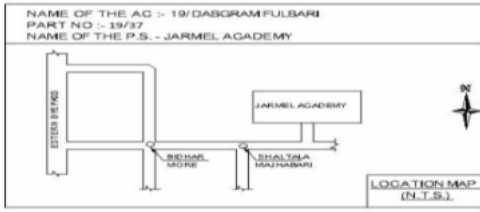

Nazri Naksha