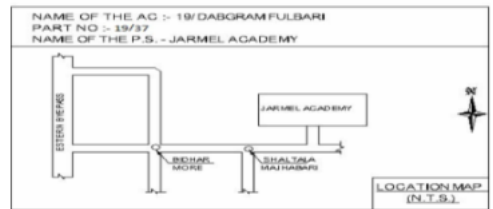

নির্বাচক নিবন্ধন আধিকারিকের স্বাক্ষর

Nazri Naksha

Google Map View

Polling Station Building Front View

Polling Station Front View

Cad View

Key MAP View

Q 1 নাম : তুলা দাস স্বামীর নাম: কিনা দাস বাড়ির নং : বয়স : 60 লিঙ্গ : মহিলা	WB/03/021/243358	2 নাম : চম্পা বাড়ই স্বামীর নাম: সুশীল বাড়ই বাড়ির নং : n0139 বয়স : 49 লিঙ্গ : মহিলা	WDB1079599	3 নাম : কম্পনা দাস স্বামীর নাম: সুর্য্য দাস বাড়ির নং : n0136 বয়স : 75 লিঙ্গ : মহিলা	WB/03/021/240351
4 নাম : উজ্জল নট্ট পিতার নাম: মনোরঞ্জন নট্ট বাড়ির নং : n0237 বয়স : 35 লিঙ্গ : পুরুষ	WDB1079250	Q 5 নাম : পদ্মা দাস স্বামীর নাম: রামচন্দ্র দাস বাড়ির নং : বয়স : 55 লিঙ্গ : মহিলা	WB/03/021/258647	6 নাম : কিনা দাস পিতার নাম: বনমালী দাস বাড়ির নং : n0134 বয়স : 65 লিঙ্গ : পুরুষ	MHX3586005
7 নাম : বাপ্পা দাস পিতার নাম: কামিন্দা দাস বাড়ির নং : n0204 বয়স : 38 লিঙ্গ : পুরুষ	WDB1079235	8 নাম : কম্পনা অধিকারী পিতার নাম: কালাচাঁদ অধিকারী বাড়ির নং : n0279 বয়স : 37 লিঙ্গ : মহিলা	WDB1078625	9 নাম : অনিতা নট্ট স্বামীর নাম: উজ্জল নট্ট বাড়ির নং : n0237 বয়স : 33 লিঙ্গ : মহিলা	WDB1764356
10 নাম : প্রিয়লাল পিতার নাম: মোতিলাল সরকার বাড়ির নং : n0047 বয়স : 71 লিঙ্গ : পুরুষ	WDB2817674	Q 11 নাম : বিজয় দাস পিতার নাম: অজিত দাস বাড়ির নং : এন0022 বয়স : 26 লিঙ্গ : পুরুষ	WDB2728376	12 নাম : বিশুজিৎ অন্যান্য: প্রসেনজিৎ বাড়ির নং : □□□□□□□□ বয়স : 54 লিঙ্গ : পুরুষ	YDY0012062
13 নাম : সুশীল বাড়ই পিতার নাম: শিব নাথ বাড়ই বাড়ির নং : n0138 বয়স : 53 লিঙ্গ : পুরুষ	WDB1079581	14 নাম : শুভ বাড়ই পিতার নাম: সুশীল বাড়ির নং : মাঝাবাড়ী বয়স : 23 লিঙ্গ : পুরুষ	WDB3372265	15 নাম : সত্যাবতী সরকার স্বামীর নাম: প্রিয়লাল সরকার বাড়ির নং : n0047 বয়স : 63 লিঙ্গ : মহিলা	WDB2832418
16 নাম : মুন তালুকদার পিতার নাম: রাজু তালুকদার বাড়ির নং : এন0688 বয়স : 25 লিঙ্গ : মহিলা	WDB3208923	17 নাম : ডলি দাস পিতার নাম: কিনা দাস বাড়ির নং : n0132 বয়স : 43 লিঙ্গ : মহিলা	MHX2635795	18 নাম : রাজু তালুকদার পিতার নাম: গোপাল তালুকদার বাড়ির নং : এন0688 বয়স : 50 লিঙ্গ : পুরুষ	HWD0048678
Q 19 নাম : বিণ্ডু দাস মায়ের নাম: পদ্মা দাস বাড়ির নং : বয়স : 31 লিঙ্গ : পুরুষ	WDB2337095	Q 20 নাম : নবকুমার সাহা পিতার নাম: উপেন্দ্র চন্দ্র সাহা বাড়ির নং : বয়স : 39 লিঙ্গ : পুরুষ	MHX3983426	21 নাম : নিতাই দাস পিতার নাম: সুদেব দাস বাড়ির নং : N0135 বয়স : 25 লিঙ্গ : পুরুষ	WDB3004629
22 নাম : মঞ্জু দাস পিতার নাম: সুদেব দাস বাড়ির নং : এন0135 বয়স : 26 লিঙ্গ : মহিলা	WDB3241809	23 নাম : বিকাশ সরকার পিতার নাম: প্রিয়লাল সরকার বাড়ির নং : n0047 বয়স : 31 লিঙ্গ : পুরুষ	WDB1958065	24 নাম : সুদেব দাস পিতার নাম: শ্রী সুর্য্য দাস বাড়ির নং : n0135 বয়স : 46 লিঙ্গ : পুরুষ	WDB2337137
25 নাম : বিলাস সরকার পিতার নাম: প্রিয়লাল সরকার বাড়ির নং : n0047 বয়স : 36 লিঙ্গ : পুরুষ	WDB1199173	26 নাম : বিনা দাস পিতার নাম: সুর্য্য দাস বাড়ির নং : N0135 বয়স : 33 লিঙ্গ : মহিলা	WDB3004462	27 নাম : সুশীলা অধিকারী স্বামীর নাম: রমেশ অধিকারী বাড়ির নং : n0085 বয়স : 57 লিঙ্গ : মহিলা	WB/03/021/258175
28 নাম : পিন্টু অধিকারী পিতার নাম: রমেশ অধিকারী বাড়ির নং : n0085 বয়স : 33 লিঙ্গ : পুরুষ	WDB1602176	29 নাম : রবীন অধিকারী পিতার নাম: যতীন অধিকারী বাড়ির নং : n0022 বয়স : 61 লিঙ্গ : পুরুষ	WDB1200765	30 নাম : ছবিতা অধিকারী স্বামীর নাম: সুভাষ অধিকারী বাড়ির নং : n0075 বয়স : 56 লিঙ্গ : মহিলা	WB/03/021/258846