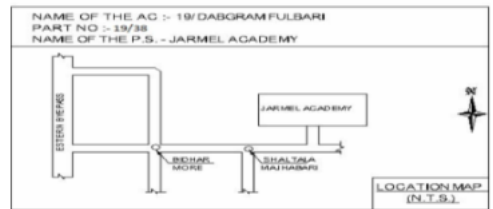

নির্বাচক নিবন্ধন আধিকারিকের স্বাক্ষর

Nazri Naksha

Google Map View

Polling Station Building Front View

Polling Station Front View

Cad View

Key MAP View

1 নাম : মান্নি মন্ডল স্বামীর নাম: রতন মন্ডল বাড়ির নং : n0403 বয়স : 37 লিঙ্গ : মহিলা	WDB1764463	ফটো উপলব্ধ	2 নাম : পুলিন দাস পিতার নাম: সত্য মোহন দাস বাড়ির নং : n0305 বয়স : 55 লিঙ্গ : পুরুষ	WDB1079656	ফটো উপলব্ধ	Q 3 নাম : কবিতা পাল স্বামীর নাম: রাজীব পাল বাড়ির নং : বয়স : 41 লিঙ্গ : মহিলা	WDB1078286	ফটো উপলব্ধ
4 নাম : গৌরী দাস স্বামীর নাম: টিংকু দাস বাড়ির নং : n0402 বয়স : 32 লিঙ্গ : মহিলা	WDB1958677	ফটো উপলব্ধ	5 নাম : কালিপদ দেব পিতার নাম: অবিনাশ দেব বাড়ির নং : n0403 বয়স : 69 লিঙ্গ : পুরুষ	WDB1079029	ফটো উপলব্ধ	6 নাম : জলি দাস (কর্মকার) স্বামীর নাম: নীলকমল দাস বাড়ির নং : n0620 বয়স : 35 লিঙ্গ : মহিলা	WDB1959170	ফটো উপলব্ধ
7 নাম : সাহানুর আলি পিতার নাম: ফজর আলি বাড়ির নং : n0513 বয়স : 40 লিঙ্গ : পুরুষ	GBM2416238	ফটো উপলব্ধ	8 নাম : মেঘনাথ রায় পিতার নাম: রামচন্দ্র রায় বাড়ির নং : n0546 বয়স : 50 লিঙ্গ : পুরুষ	MHX3993011	ফটো উপলব্ধ	9 নাম : রীতা দেব শর্মা স্বামীর নাম: বলরাম দেব বাড়ির নং : n0502 বয়স : 40 লিঙ্গ : মহিলা	WDB1764455	ফটো উপলব্ধ
10 নাম : সঞ্জু কর্মকার পিতার নাম: চন্ডী কর্মকার বাড়ির নং : n0583 বয়স : 35 লিঙ্গ : পুরুষ	WDB1078328	ফটো উপলব্ধ	11 নাম : নমিতা দাস স্বামীর নাম: পুলিন দাস বাড়ির নং : n0304 বয়স : 53 লিঙ্গ : মহিলা	WDB1079649	ফটো উপলব্ধ	12 নাম : কম্পনা দাস স্বামীর নাম: পুলিন দাস বাড়ির নং : n0305 বয়স : 39 লিঙ্গ : মহিলা	WDB1200997	ফটো উপলব্ধ
Q 13 নাম : রাজীব পাল পিতার নাম: রাধিকা রঞ্জন পাল বাড়ির নং : বয়স : 43 লিঙ্গ : পুরুষ	MFV2428118	ফটো উপলব্ধ	14 নাম : সরস্বতী মোহন্ত(রায়) স্বামীর নাম: সৌমেন মোহন্ত বাড়ির নং : n0401 বয়স : 41 লিঙ্গ : মহিলা	WDB0100057	ফটো উপলব্ধ	15 নাম : টিকু রায় পিতার নাম: নারায়ন রায় বাড়ির নং : n0402 বয়স : 35 লিঙ্গ : পুরুষ	WDB1076496	ফটো উপলব্ধ
Q 16 নাম : মল্লিকা শীল শর্মা স্বামীর নাম: রবীন্দ্রনাথ শীল শর্মা বাড়ির নং : বয়স : 51 লিঙ্গ : মহিলা	WDB0095588	ফটো উপলব্ধ	17 নাম : পলান দাস পিতার নাম: পুলিন দাস বাড়ির নং : n0305 বয়স : 26 লিঙ্গ : পুরুষ	WDB2642056	ফটো উপলব্ধ	18 নাম : দীপাঞ্জন সাহা পিতার নাম: দীপক সাহা বাড়ির নং : n0657 বয়স : 38 লিঙ্গ : পুরুষ	WDB1075514	ফটো উপলব্ধ
19 নাম : গনেশ রায় পিতার নাম: অনিল রায় বাড়ির নং : n0491 বয়স : 35 লিঙ্গ : পুরুষ	WDB1079417	ফটো উপলব্ধ	20 নাম : পালি দাস পিতার নাম: পুলিন দাস বাড়ির নং : এন0305 বয়স : 24 লিঙ্গ : মহিলা	WDB3221579	ফটো উপলব্ধ	21 নাম : মুনমুন তপাদার পিতার নাম: দ্বিজলাল তপাদার বাড়ির নং : এন0287 বয়স : 28 লিঙ্গ : মহিলা	WDB2727253	ফটো উপলব্ধ
22 নাম : রাম রায় পিতার নাম: লক্ষন রায় বাড়ির নং : n0285 বয়স : 56 লিঙ্গ : পুরুষ	WB/03/021/249423	ফটো উপলব্ধ	23 নাম : শিখা দেব স্বামীর নাম: কালীপদ দেব বাড়ির নং : n0403 বয়স : 63 লিঙ্গ : মহিলা	WDB1958719	ফটো উপলব্ধ	24 নাম : কৌশিক রায় পিতার নাম: রাম রায় বাড়ির নং : n0285 বয়স : 30 লিঙ্গ : পুরুষ	WDB1958503	ফটো উপলব্ধ
25 নাম : জুদহীশ্বর পিতার নাম: মতী লাল সরকার বাড়ির নং : n0712 বয়স : 56 লিঙ্গ : পুরুষ	WDB2835619	ফটো উপলব্ধ	26 নাম : অনিতা দাস বাড়ই স্বামীর নাম: ররুন দাস বাড়ির নং : 19/41 পাট বয়স : 37 লিঙ্গ : মহিলা	WDB2971505	ফটো উপলব্ধ	Q 27 নাম : বিউটি সাহা স্বামীর নাম: সঞ্জিব সাহা বাড়ির নং : বয়স : 40 লিঙ্গ : মহিলা	WDB1128404	ফটো উপলব্ধ
28 নাম : শিউলী রায় (বর্মন) স্বামীর নাম: বাদল রায় বাড়ির নং : n0283 বয়স : 40 লিঙ্গ : মহিলা	WDB1200203	ফটো উপলব্ধ	29 নাম : বিশাল রায় পিতার নাম: বাদল রায় বাড়ির নং : এন0283 বয়স : 21 লিঙ্গ : পুরুষ	WDB3272580	ফটো উপলব্ধ	30 নাম : টুম্পা মন্ডল (তালুকদার) স্বামীর নাম: দয়াল চাঁদ মন্ডল বাড়ির নং : n0008 বয়স : 32 লিঙ্গ : মহিলা	WDB1958883	ফটো উপলব্ধ