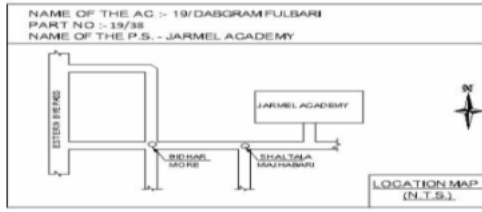

Nazri Naksha