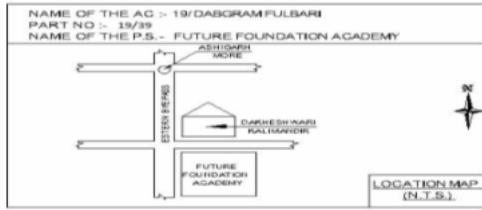

Nazri Naksha