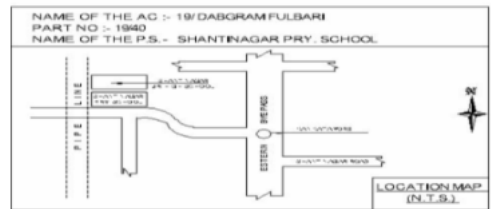

নির্বাচক নিবন্ধন আধিকারিকের স্বাক্ষর

Nazri Naksha

Google Map View

Polling Station Building Front View

Polling Station Front View

Cad View

Key MAP View

1	WDB1080282	নাম : উত্তম মজুমদার পিতার নাম : রাজমোহন মজুমদার বাড়ির নং : n0411 বয়স : 50 লিঙ্গ : পুরুষ	ফটো উপলব্ধ	2	WDB1080274	নাম : মনসা মজুমদার স্বামীর নাম : উত্তম মজুমদার বাড়ির নং : n0410 বয়স : 48 লিঙ্গ : মহিলা	ফটো উপলব্ধ	3	WDB1960681	নাম : সুচিত্রা মন্ডল স্বামীর নাম : পবিত্র মন্ডল বাড়ির নং : n0148 বয়স : 69 লিঙ্গ : মহিলা	ফটো উপলব্ধ
4	WDB1079995	নাম : স্বপন কুমার সরকার পিতার নাম : রামানন্দ সরকার বাড়ির নং : n0157 বয়স : 41 লিঙ্গ : পুরুষ	ফটো উপলব্ধ	5	MHX3798873	নাম : সন্ধ্যাট মন্ডল পিতার নাম : পবিত্র মন্ডল বাড়ির নং : n0149 বয়স : 40 লিঙ্গ : পুরুষ	ফটো উপলব্ধ	6	WDB1112523	নাম : মালতী বর্মণ স্বামীর নাম : বিপ্লব বর্মণ বাড়ির নং : n0569 বয়স : 40 লিঙ্গ : মহিলা	ফটো উপলব্ধ
7	WDB2184786	নাম : কম্পনা রায় (সরকার) স্বামীর নাম : সুভজিত রায় বাড়ির নং : n0722 বয়স : 44 লিঙ্গ : মহিলা	ফটো উপলব্ধ	8	WB/03/021/264003	নাম : সঞ্জীত মন্ডল পিতার নাম : সুশীল মন্ডল বাড়ির নং : n0153 বয়স : 49 লিঙ্গ : পুরুষ	ফটো উপলব্ধ	9	WB/03/021/264112	নাম : চারুবালা মন্ডল স্বামীর নাম : সুশীল মন্ডল বাড়ির নং : n0152 বয়স : 66 লিঙ্গ : মহিলা	ফটো উপলব্ধ
10	NFH1505247	নাম : নন্দিতা চ্যাটার্জী পিতার নাম : প্রসন্ন চ্যাটার্জী বাড়ির নং : এন0031 বয়স : 33 লিঙ্গ : মহিলা	ফটো উপলব্ধ	11	MHX0192062	নাম : পোলি স্বামীর নাম : সুজিত কুমার দাসগুপ্ত বাড়ির নং : n0351 বয়স : 58 লিঙ্গ : মহিলা	ফটো উপলব্ধ	12	WDB2777027	নাম : রত্না গুহ (সোহা) স্বামীর নাম : দিলীপ গুহ বাড়ির নং : n0163 বয়স : 51 লিঙ্গ : মহিলা	ফটো উপলব্ধ
13	WDB1079862	নাম : আরতী চক্রবর্তী স্বামীর নাম : মদন চক্রবর্তী বাড়ির নং : n0774 বয়স : 47 লিঙ্গ : মহিলা	ফটো উপলব্ধ	14	WDB2338473	নাম : শুভ সরকার পিতার নাম : জয়ন্ত সরকার বাড়ির নং : n0146 বয়স : 29 লিঙ্গ : পুরুষ	ফটো উপলব্ধ	15	WDB2743722	নাম : নিলীমা সরকার স্বামীর নাম : স্বপন কুমার সরকার বাড়ির নং : এন0131 বয়স : 34 লিঙ্গ : মহিলা	ফটো উপলব্ধ
16	WDB1079961	নাম : অনিমেষ্ সরকার পিতার নাম : আনন্দ চন্দ্র সরকার বাড়ির নং : n0154 বয়স : 49 লিঙ্গ : পুরুষ	ফটো উপলব্ধ	17	WDB1201417	নাম : রবীন্দ্র মন্ডল পিতার নাম : পান্ডব মন্ডল বাড়ির নং : n0148 বয়স : 35 লিঙ্গ : পুরুষ	ফটো উপলব্ধ	18	WDB1079912	নাম : জয়ন্ত সরকার পিতার নাম : মনোতোষ সরকার বাড়ির নং : n0146 বয়স : 52 লিঙ্গ : পুরুষ	ফটো উপলব্ধ
19	WDB1960459	নাম : অর্ণা মন্ডল পিতার নাম : সুশীল মন্ডল বাড়ির নং : n0149 বয়স : 30 লিঙ্গ : মহিলা	ফটো উপলব্ধ	20	WDB1080050	নাম : দুর্গা দে স্বামীর নাম : অশোক দে বাড়ির নং : n0162 বয়স : 59 লিঙ্গ : মহিলা	ফটো উপলব্ধ	21	WDB1766096	নাম : শোভা সরকার স্বামীর নাম : জয়ন্ত সরকার বাড়ির নং : n0146 বয়স : 50 লিঙ্গ : মহিলা	ফটো উপলব্ধ
22	WDB1080076	নাম : দিলীপ গুহ পিতার নাম : সত্যেন্দ্র নাথ গুহ বাড়ির নং : n0164 বয়স : 59 লিঙ্গ : পুরুষ	ফটো উপলব্ধ	23	WDB1079987	নাম : মান্নি সরকার স্বামীর নাম : অনিমেষ্ সরকার বাড়ির নং : n0156 বয়স : 38 লিঙ্গ : মহিলা	ফটো উপলব্ধ	24	WDB2339000	নাম : বনুট মজুমদার পিতার নাম : উত্তম মজুমদার বাড়ির নং : n0411 বয়স : 29 লিঙ্গ : পুরুষ	ফটো উপলব্ধ
25	WB/03/021/273391	নাম : ইলা (দাস) গুহমজুমদার স্বামীর নাম : উত্তম গুহমজুমদার বাড়ির নং : n0139 বয়স : 52 লিঙ্গ : মহিলা	ফটো উপলব্ধ	Q 26	MHX3807021	নাম : মাণি (দাস) সাহা স্বামীর নাম : সঞ্জয় কুমার বাড়ির নং : বয়স : 38 লিঙ্গ : মহিলা	ফটো উপলব্ধ	Q 27	MHX3106523	নাম : রতন কুমার আইচ পিতার নাম : গৌরচন্দ্র আইচ বাড়ির নং : বয়স : 61 লিঙ্গ : পুরুষ	ফটো উপলব্ধ
Q 28	WDB2643195	নাম : অভিষেক আইচ পিতার নাম : রতন কুমার আইচ বাড়ির নং : বয়স : 26 লিঙ্গ : পুরুষ	ফটো উপলব্ধ	Q 29	MHX3106515	নাম : মিঠু আইচ স্বামীর নাম : রতন আইচ বাড়ির নং : বয়স : 49 লিঙ্গ : মহিলা	ফটো উপলব্ধ	Q 30	WDB1960491	নাম : সন্ধ্যা আচার্য স্বামীর নাম : হিমাংশু আচার্য বাড়ির নং : বয়স : 67 লিঙ্গ : মহিলা	ফটো উপলব্ধ