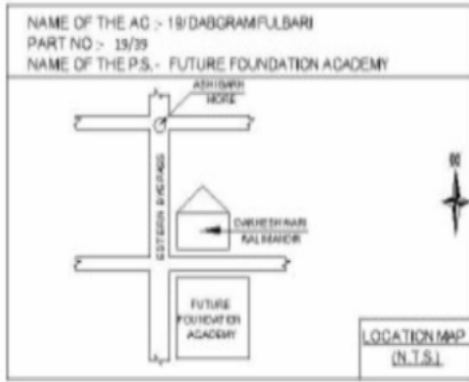

নির্বাচক নিবন্ধন আধিকারিকের স্বাক্ষর

Nazri Naksha

Google Map View

Polling Station Building Front View

Polling Station Front View

Cad View

Key MAP View

1 নাম : নুপুর সেন (দাস) স্বামীর নাম: নির্মল সেন বাড়ির নং : n0409 বয়স : 54 লিঙ্গ : মহিলা ফটো উপলব্ধ	WB/04/025/0942068	2 নাম : সুসিতা রায় (মণ্ডল) স্বামীর নাম: তপন রায় বাড়ির নং : n0716 বয়স : 34 লিঙ্গ : মহিলা ফটো উপলব্ধ	WDB2184455	3 নাম : নির্মল সেন পিতার নাম: সুধাংশু কুমার সেন বাড়ির নং : n0409 বয়স : 56 লিঙ্গ : পুরুষ ফটো উপলব্ধ	WDB1080266
4 নাম : সবিতা সরকার (মণ্ডল) স্বামীর নাম: স্বপন সরকার বাড়ির নং : n0724 বয়স : 44 লিঙ্গ : মহিলা ফটো উপলব্ধ	WDB2184497	5 নাম : কার্তিক রায় পিতার নাম: দেবী চরন রায় বাড়ির নং : n0815 বয়স : 39 লিঙ্গ : পুরুষ ফটো উপলব্ধ	WDB1080134	6 নাম : মিনতি বর্দন (দত্ত) স্বামীর নাম: অধীর বর্দন বাড়ির নং : n0087 বয়স : 52 লিঙ্গ : মহিলা ফটো উপলব্ধ	MHX3588787
Q 7 নাম : প্রশান্ত অধিকারী পিতার নাম: গোবিন্দ অধিকারী বাড়ির নং : বয়স : 31 লিঙ্গ : পুরুষ ফটো উপলব্ধ	WDB2495471	Q 8 নাম : গোবিন্দ অধিকারী পিতার নাম: দেবেন্দ্র অধিকারী বাড়ির নং : বয়স : 58 লিঙ্গ : পুরুষ ফটো উপলব্ধ	WDB1202480	9 নাম : সুবোধ অধিকারী পিতার নাম: দেবেন অধিকারী বাড়ির নং : n0282 বয়স : 72 লিঙ্গ : পুরুষ ফটো উপলব্ধ	WDB2819985
10 নাম : শ্যামল অধিকারী পিতার নাম: সুবোধ অধিকারী বাড়ির নং : n0282 বয়স : 39 লিঙ্গ : পুরুষ ফটো উপলব্ধ	MHX3422003	11 নাম : দেবেশ্বরী অধিকারী স্বামীর নাম: সুবোধ অধিকারী বাড়ির নং : n0282 বয়স : 56 লিঙ্গ : মহিলা ফটো উপলব্ধ	MHX3588456	12 নাম : সুর বর্মন অধিকারী স্বামীর নাম: খিতিশ বর্মন বাড়ির নং : এন0282 বয়স : 39 লিঙ্গ : মহিলা ফটো উপলব্ধ	MHX3993664
13 নাম : শৈলেন অধিকারী পিতার নাম: সুবোধ অধিকারী বাড়ির নং : n0282 বয়স : 56 লিঙ্গ : পুরুষ ফটো উপলব্ধ	GLQ2115293	14 নাম : খিতিশ বর্মন পিতার নাম: যামিনী বর্মন বাড়ির নং : এন0282 বয়স : 53 লিঙ্গ : পুরুষ ফটো উপলব্ধ	MHX3588910	15 নাম : সুমিত্রা সাহা স্বামীর নাম: সুধাংশু সাহা বাড়ির নং : n0290 বয়স : 61 লিঙ্গ : মহিলা ফটো উপলব্ধ	WB/04/025/0801096
16 নাম : সহদেব অধিকারী পিতার নাম: চন্দন অধিকারী বাড়ির নং : n0290 বয়স : 36 লিঙ্গ : পুরুষ ফটো উপলব্ধ	WDB1202274	17 নাম : টুঙ্গা দাস স্বামীর নাম: সুরত দাস বাড়ির নং : N0621 বয়স : 24 লিঙ্গ : মহিলা ফটো উপলব্ধ	WDB3015245	18 নাম : দিপালী অধিকারী (শীল) স্বামীর নাম: সহদেব অধিকারী বাড়ির নং : n0290 বয়স : 36 লিঙ্গ : মহিলা ফটো উপলব্ধ	WDB1766476
19 নাম : মোহন অধিকারী পিতার নাম: দেবেন অধিকারী বাড়ির নং : n0621 বয়স : 65 লিঙ্গ : পুরুষ ফটো উপলব্ধ	MHX0520072	20 নাম : সোনামনি সাহা পিতার নাম: সুধাংশু সাহা বাড়ির নং : n0290 বয়স : 36 লিঙ্গ : মহিলা ফটো উপলব্ধ	WDB1202175	21 নাম : আন্বা অধিকারী (বিশ্বাস) স্বামীর নাম: শৈলেন অধিকারী বাড়ির নং : n0290 বয়স : 32 লিঙ্গ : মহিলা ফটো উপলব্ধ	WDB2111516
22 নাম : অলকা অধিকারী স্বামীর নাম: চন্দন অধিকারী বাড়ির নং : n0290 বয়স : 59 লিঙ্গ : মহিলা ফটো উপলব্ধ	WB/03/021/261167	23 নাম : পুষ্প অধিকারী পিতার নাম: চন্দন অধিকারী বাড়ির নং : n0290 বয়স : 40 লিঙ্গ : মহিলা ফটো উপলব্ধ	MHX3807633	24 নাম : মনোরঞ্জন অধিকারী পিতার নাম: চন্দন অধিকারী বাড়ির নং : n0290 বয়স : 38 লিঙ্গ : পুরুষ ফটো উপলব্ধ	MHX3993631
25 নাম : মিতালী অধিকারী স্বামীর নাম: মোহন অধিকারী বাড়ির নং : n0620 বয়স : 54 লিঙ্গ : মহিলা ফটো উপলব্ধ	MHX0520080	26 নাম : মাধু অধিকারী স্বামীর নাম: মনোরঞ্জন অধিকারী বাড়ির নং : n0614 বয়স : 36 লিঙ্গ : মহিলা ফটো উপলব্ধ	MHX3588415	27 নাম : মৌসুমী অধিকারী পিতার নাম: মোহন অধিকারী বাড়ির নং : না বয়স : 34 লিঙ্গ : মহিলা ফটো উপলব্ধ	WDB3227212
28 নাম : সোমা অধিকারী মন্ডল স্বামীর নাম: রাম প্রসাদ মন্ডল বাড়ির নং : n0829 বয়স : 40 লিঙ্গ : মহিলা ফটো উপলব্ধ	MHX3422789	29 নাম : সুরত আর্ধ্য পিতার নাম: সুধীর আর্ধ্য বাড়ির নং : n0281 বয়স : 35 লিঙ্গ : পুরুষ ফটো উপলব্ধ	WDB1202282	30 নাম : সুমিত্রা অর্জ্যা স্বামীর নাম: সুধীর আর্ধ্য বাড়ির নং : n0281 বয়স : 60 লিঙ্গ : মহিলা ফটো উপলব্ধ	WDB2828846