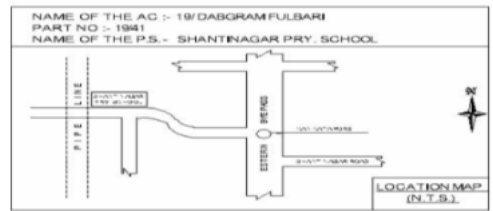

নির্বাচক নিবন্ধন আধিকারিকের স্বাক্ষর

Nazri Naksha

Google Map View

Polling Station Building Front View

Polling Station Front View

Cad View

Key MAP View

1 নাম : শিপ্রা দাস স্বামীর নাম: কিশোর কুমার দাস বাড়ির নং : n0246 বয়স : 45 লিঙ্গ : মহিলা	MHX2341584 ফটো উপলব্ধ	2 নাম : নিতাই অধিকারী পিতার নাম: কাসীশ্বর অধিকারী বাড়ির নং : n0231 বয়স : 56 লিঙ্গ : পুরুষ	MHX3997624 ফটো উপলব্ধ	3 নাম : হেমন্ত দাস পিতার নাম: পুলিন চন্দ্র দাস বাড়ির নং : n0215 বয়স : 61 লিঙ্গ : পুরুষ	MHX4148565 ফটো উপলব্ধ
4 নাম : সুশান্ত চন্দ্র দাস পিতার নাম: হেমন্ত দাস বাড়ির নং : n0215 বয়স : 32 লিঙ্গ : পুরুষ	WDB1961663 ফটো উপলব্ধ	5 নাম : সন্তোষী সরকার পিতার নাম: সুনীল সরকার বাড়ির নং : N0236 বয়স : 24 লিঙ্গ : মহিলা	WDB2949022 ফটো উপলব্ধ	6 নাম : মহেশ্বর পিতার নাম: প্রভুনাথ পাণ্ডে বাড়ির নং : n0099 বয়স : 55 লিঙ্গ : পুরুষ	MHX3592318 ফটো উপলব্ধ
Q 7 নাম : রতন রায় পিতার নাম: দুলাল রায় বাড়ির নং : বয়স : 37 লিঙ্গ : পুরুষ	WDB1398981 ফটো উপলব্ধ	8 নাম : শাশ্বতী পুলিশাল স্বামীর নাম: গুরু পুলিশাল বাড়ির নং : n0168 বয়স : 58 লিঙ্গ : মহিলা	WDB1080373 ফটো উপলব্ধ	Q 9 নাম : রাখাল সাহা পিতার নাম: অভয় সাহা বাড়ির নং : বয়স : 56 লিঙ্গ : পুরুষ	MHX3997749 ফটো উপলব্ধ
10 নাম : সাবিত্রী পান্ডে স্বামীর নাম: মহেশ্বর পান্ডে বাড়ির নং : n0099 বয়স : 53 লিঙ্গ : মহিলা	WDB2864114 ফটো উপলব্ধ	11 নাম : শায়ন চৌধুরী পিতার নাম: সুমন চৌধুরী বাড়ির নং : এন0233 বয়স : 21 লিঙ্গ : পুরুষ	WDB3301157 ফটো উপলব্ধ	12 নাম : শম্ভু সরকার পিতার নাম: শ্রীনাথ সরকার বাড়ির নং : n0219 বয়স : 61 লিঙ্গ : পুরুষ	MHX4148532 ফটো উপলব্ধ
13 নাম : অরিত দে পিতার নাম: ভোলা দে বাড়ির নং : এন0168 বয়স : 27 লিঙ্গ : পুরুষ	XEQ2195758 ফটো উপলব্ধ	14 নাম : বাবলু সিকদার পিতার নাম: অভিমন্যু সিকদার বাড়ির নং : n0175 বয়স : 43 লিঙ্গ : পুরুষ	WDB1080423 ফটো উপলব্ধ	15 নাম : অভিমন্যু সিকদার মায়ের নাম: মাতঙ্গিনী সিকদার বাড়ির নং : n0176 বয়স : 72 লিঙ্গ : পুরুষ	WDB1080431 ফটো উপলব্ধ
16 নাম : সুমন বাগচি পিতার নাম: শঙ্কর বাগচি বাড়ির নং : বয়স : 25 লিঙ্গ : পুরুষ	WDB2926178 ফটো উপলব্ধ	17 নাম : টুম্পা সরকার দাস স্বামীর নাম: সন্দিপ সরকার বাড়ির নং : এন0023 বয়স : 27 লিঙ্গ : মহিলা	WDB2753465 ফটো উপলব্ধ	18 নাম : বুনু ঘোষ স্বামীর নাম: নিমাই ঘোষ বাড়ির নং : n0228 বয়স : 50 লিঙ্গ : মহিলা	GLQ3538089 ফটো উপলব্ধ
19 নাম : সুজয় সরকার পিতার নাম: শম্ভু সরকার বাড়ির নং : n0219 বয়স : 32 লিঙ্গ : পুরুষ	WDB1961531 ফটো উপলব্ধ	20 নাম : নিমাই ঘোষ পিতার নাম: বলাই ঘোষ বাড়ির নং : n0227 বয়স : 57 লিঙ্গ : পুরুষ	MHX4148540 ফটো উপলব্ধ	21 নাম : মৌসুমী দত্ত দাস স্বামীর নাম: প্রশান্ত দাস বাড়ির নং : N0000 বয়স : 30 লিঙ্গ : মহিলা	XEQ1812601 ফটো উপলব্ধ
22 নাম : গীতা(শর্মা)ছেত্রী স্বামীর নাম: কমল ছেত্রী বাড়ির নং : n0255 বয়স : 39 লিঙ্গ : মহিলা	MHX3997525 ফটো উপলব্ধ	23 নাম : সুদিশু সরকার পিতার নাম: হরিনারায়ন সরকার বাড়ির নং : n0188 বয়স : 44 লিঙ্গ : পুরুষ	MHX3997814 ফটো উপলব্ধ	24 নাম : পিংকী দত্ত স্বামীর নাম: দীপঙ্কর দত্ত বাড়ির নং : n0202 বয়স : 38 লিঙ্গ : মহিলা	MHX3997509 ফটো উপলব্ধ
25 নাম : স্বপ্না রায় স্বামীর নাম: নিমলেন্দু রায় বাড়ির নং : n0247 বয়স : 43 লিঙ্গ : মহিলা	MHX3997632 ফটো উপলব্ধ	26 নাম : রীতা শীল স্বামীর নাম: শিব শীল বাড়ির নং : n0248 বয়স : 43 লিঙ্গ : মহিলা	MHX3997442 ফটো উপলব্ধ	27 নাম : সোনিয়া রায় (শর্মা) পিতার নাম: তপন কুমার রায় বাড়ির নং : n0250 বয়স : 42 লিঙ্গ : মহিলা	MHX3997426 ফটো উপলব্ধ
28 নাম : সম্পা দাস (রায়) স্বামীর নাম: দীপক দাস বাড়ির নং : n0451 বয়স : 38 লিঙ্গ : মহিলা	MHX3997129 ফটো উপলব্ধ	29 নাম : সুজাতা রায়(মণ্ডল) স্বামীর নাম: সজল রায় বাড়ির নং : n0253 বয়স : 36 লিঙ্গ : মহিলা	WDB1202738 ফটো উপলব্ধ	30 নাম : সবিতা দত্ত নাগ স্বামীর নাম: মলয় দত্ত বাড়ির নং : n0418 বয়স : 49 লিঙ্গ : মহিলা	WB/01/006/474805 ফটো উপলব্ধ